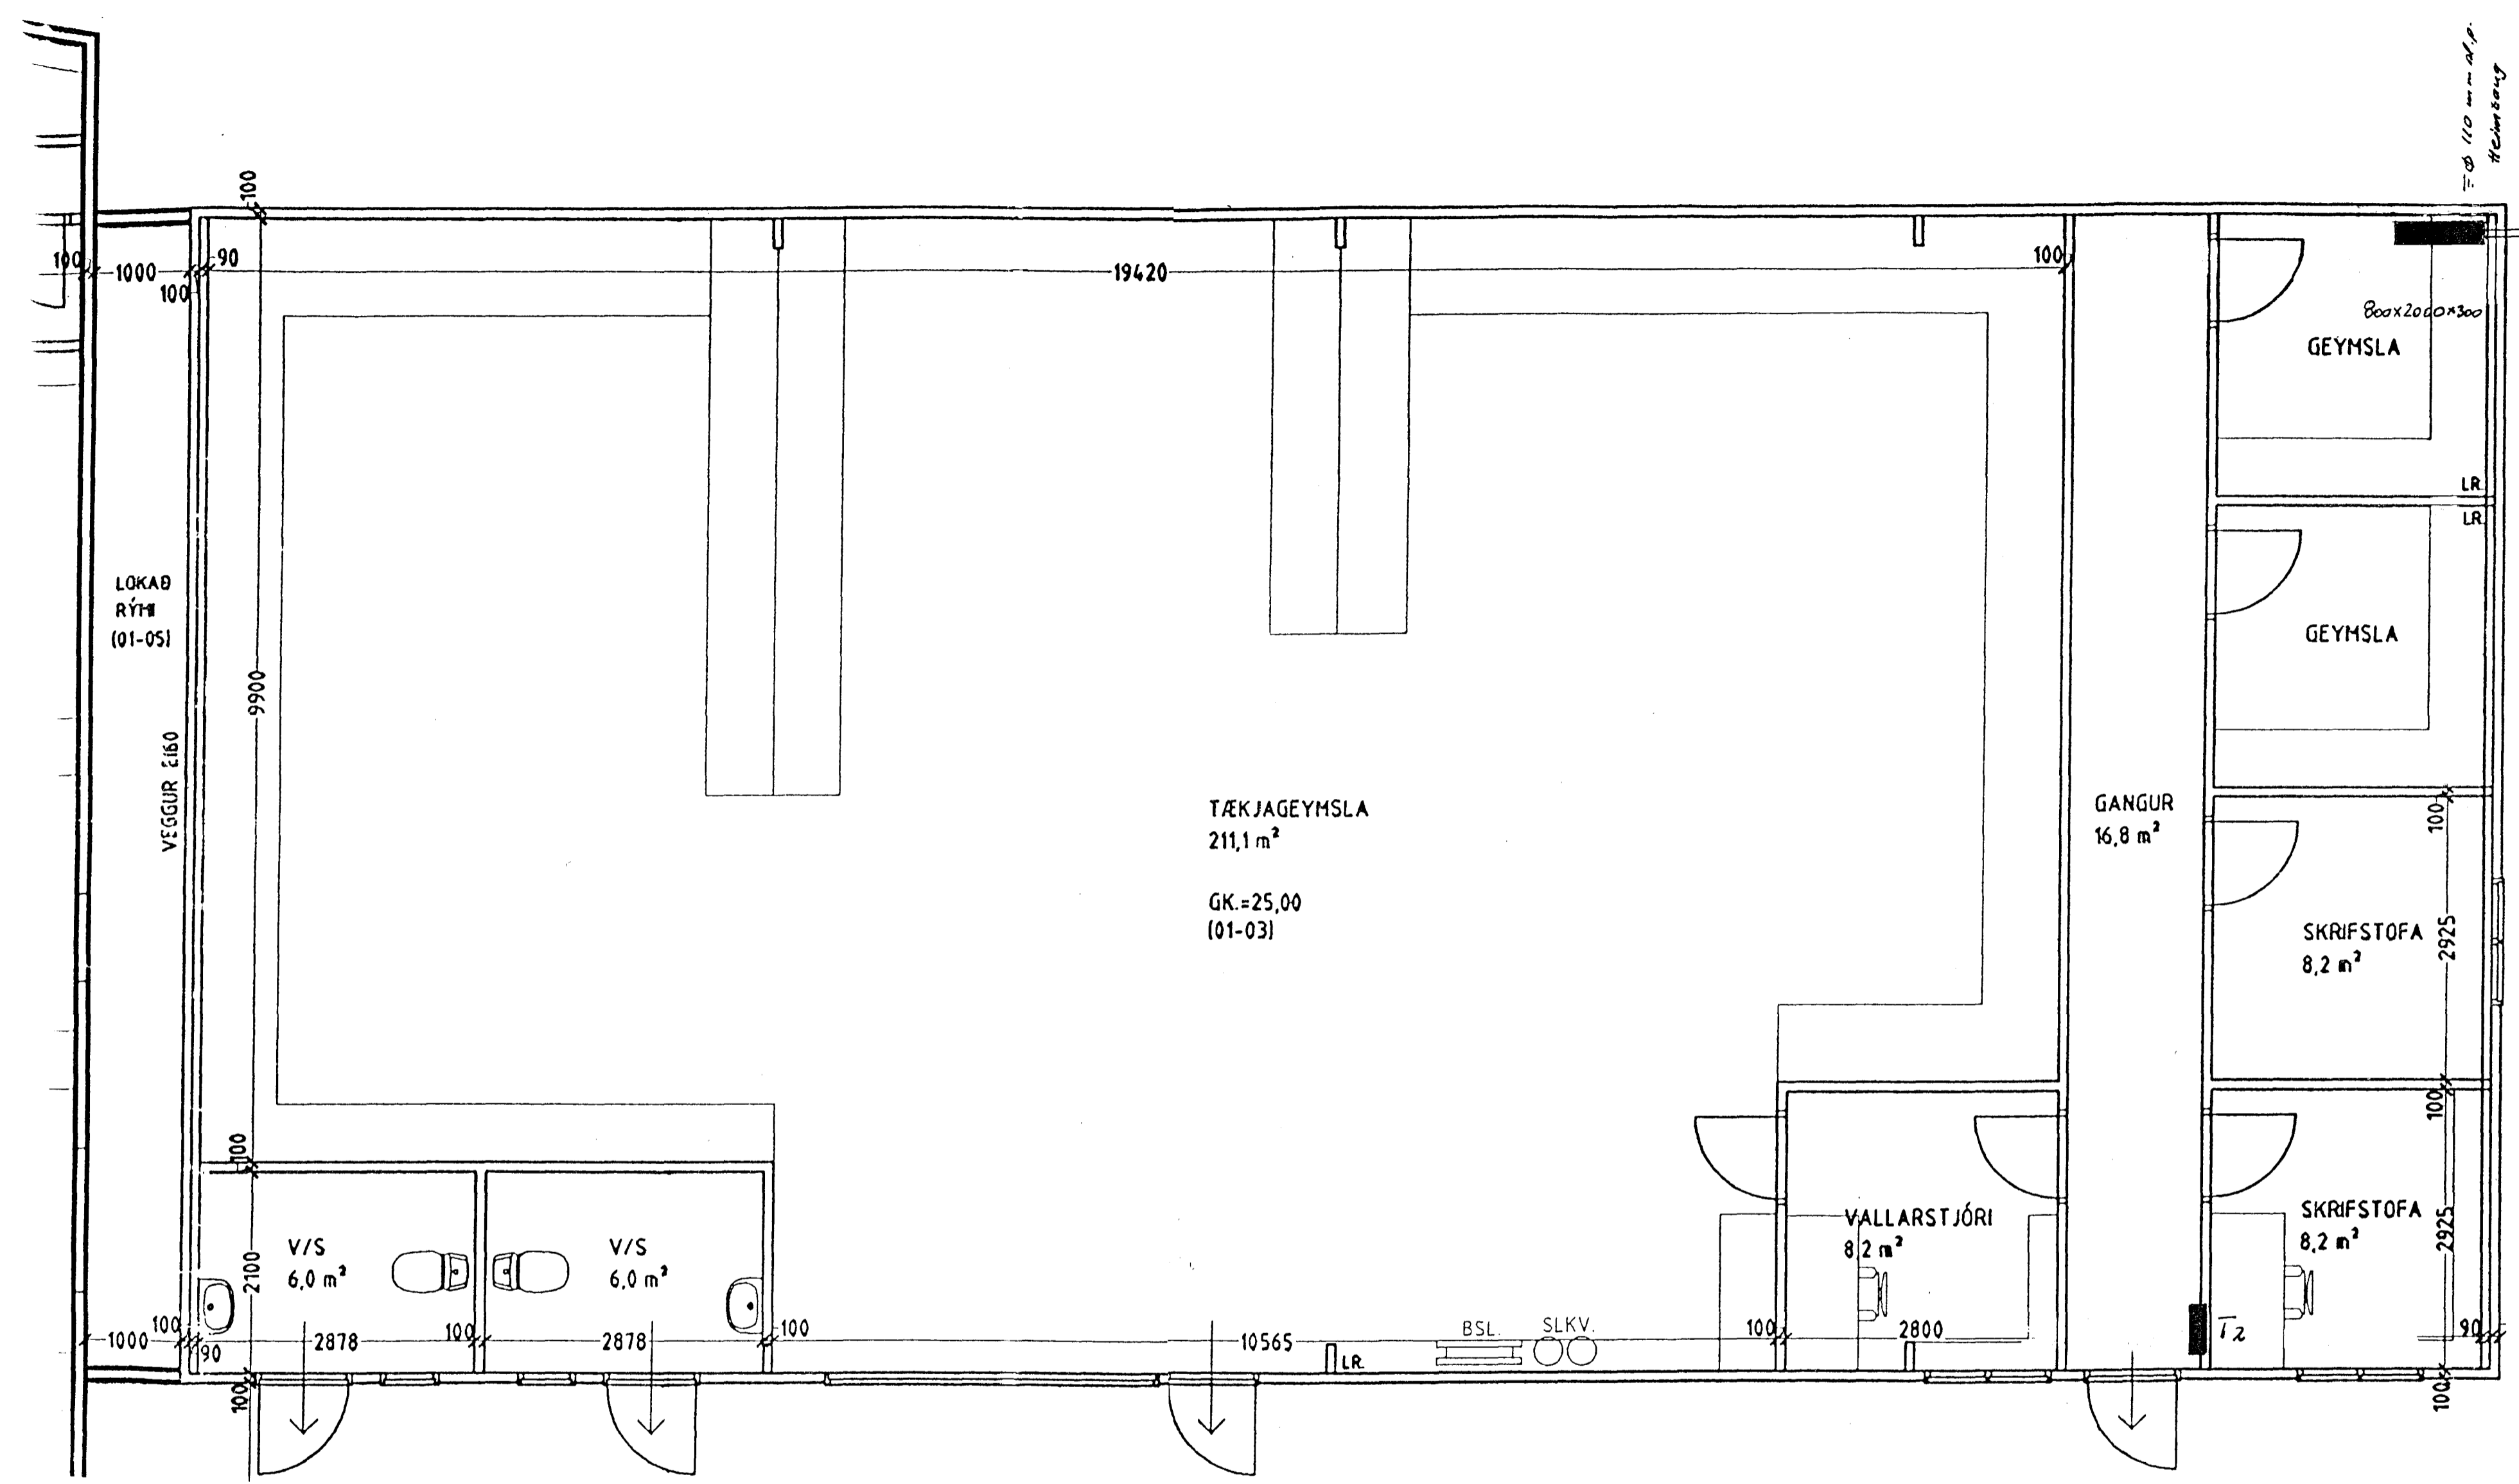

Þá Lögáamörkuum

110 m m. a. p.  
Heimseyg

Þá í þr. húsi  
240 x 240 + 240 x 240

						<b>KAPLAKRIKI HAFNARFIRÐI</b> <b>RAFLÖGN OG SÖKKULSKAUT</b>		MEV. 1:50 TEIKN.NR. 2 SÍÐASTA T.NR.		
A	00-11-01	HEIMTAUGARTEIKNING	S.Æ.	T.S.	Transli Sveinbjörn	220146-2430	<b>TERA</b> s/f EDMUND BELLERSSEN TRAUTTI SVINIVÖRNSSON	RAFMAGNSVERKFRÆÐISTOFA RAFMAGNSTEIKNIR SÍMÍ 5687388 RAFMAGNSLEIÐFR. SÍMÍ 5687390	T.NR. 2 A.P. 2 GEYMSLUNR.	ÚTG. A
ÚTG.	DAGS.		TEIKN.	HANNAÐ	SAMÞYKKT	KENNITALA				