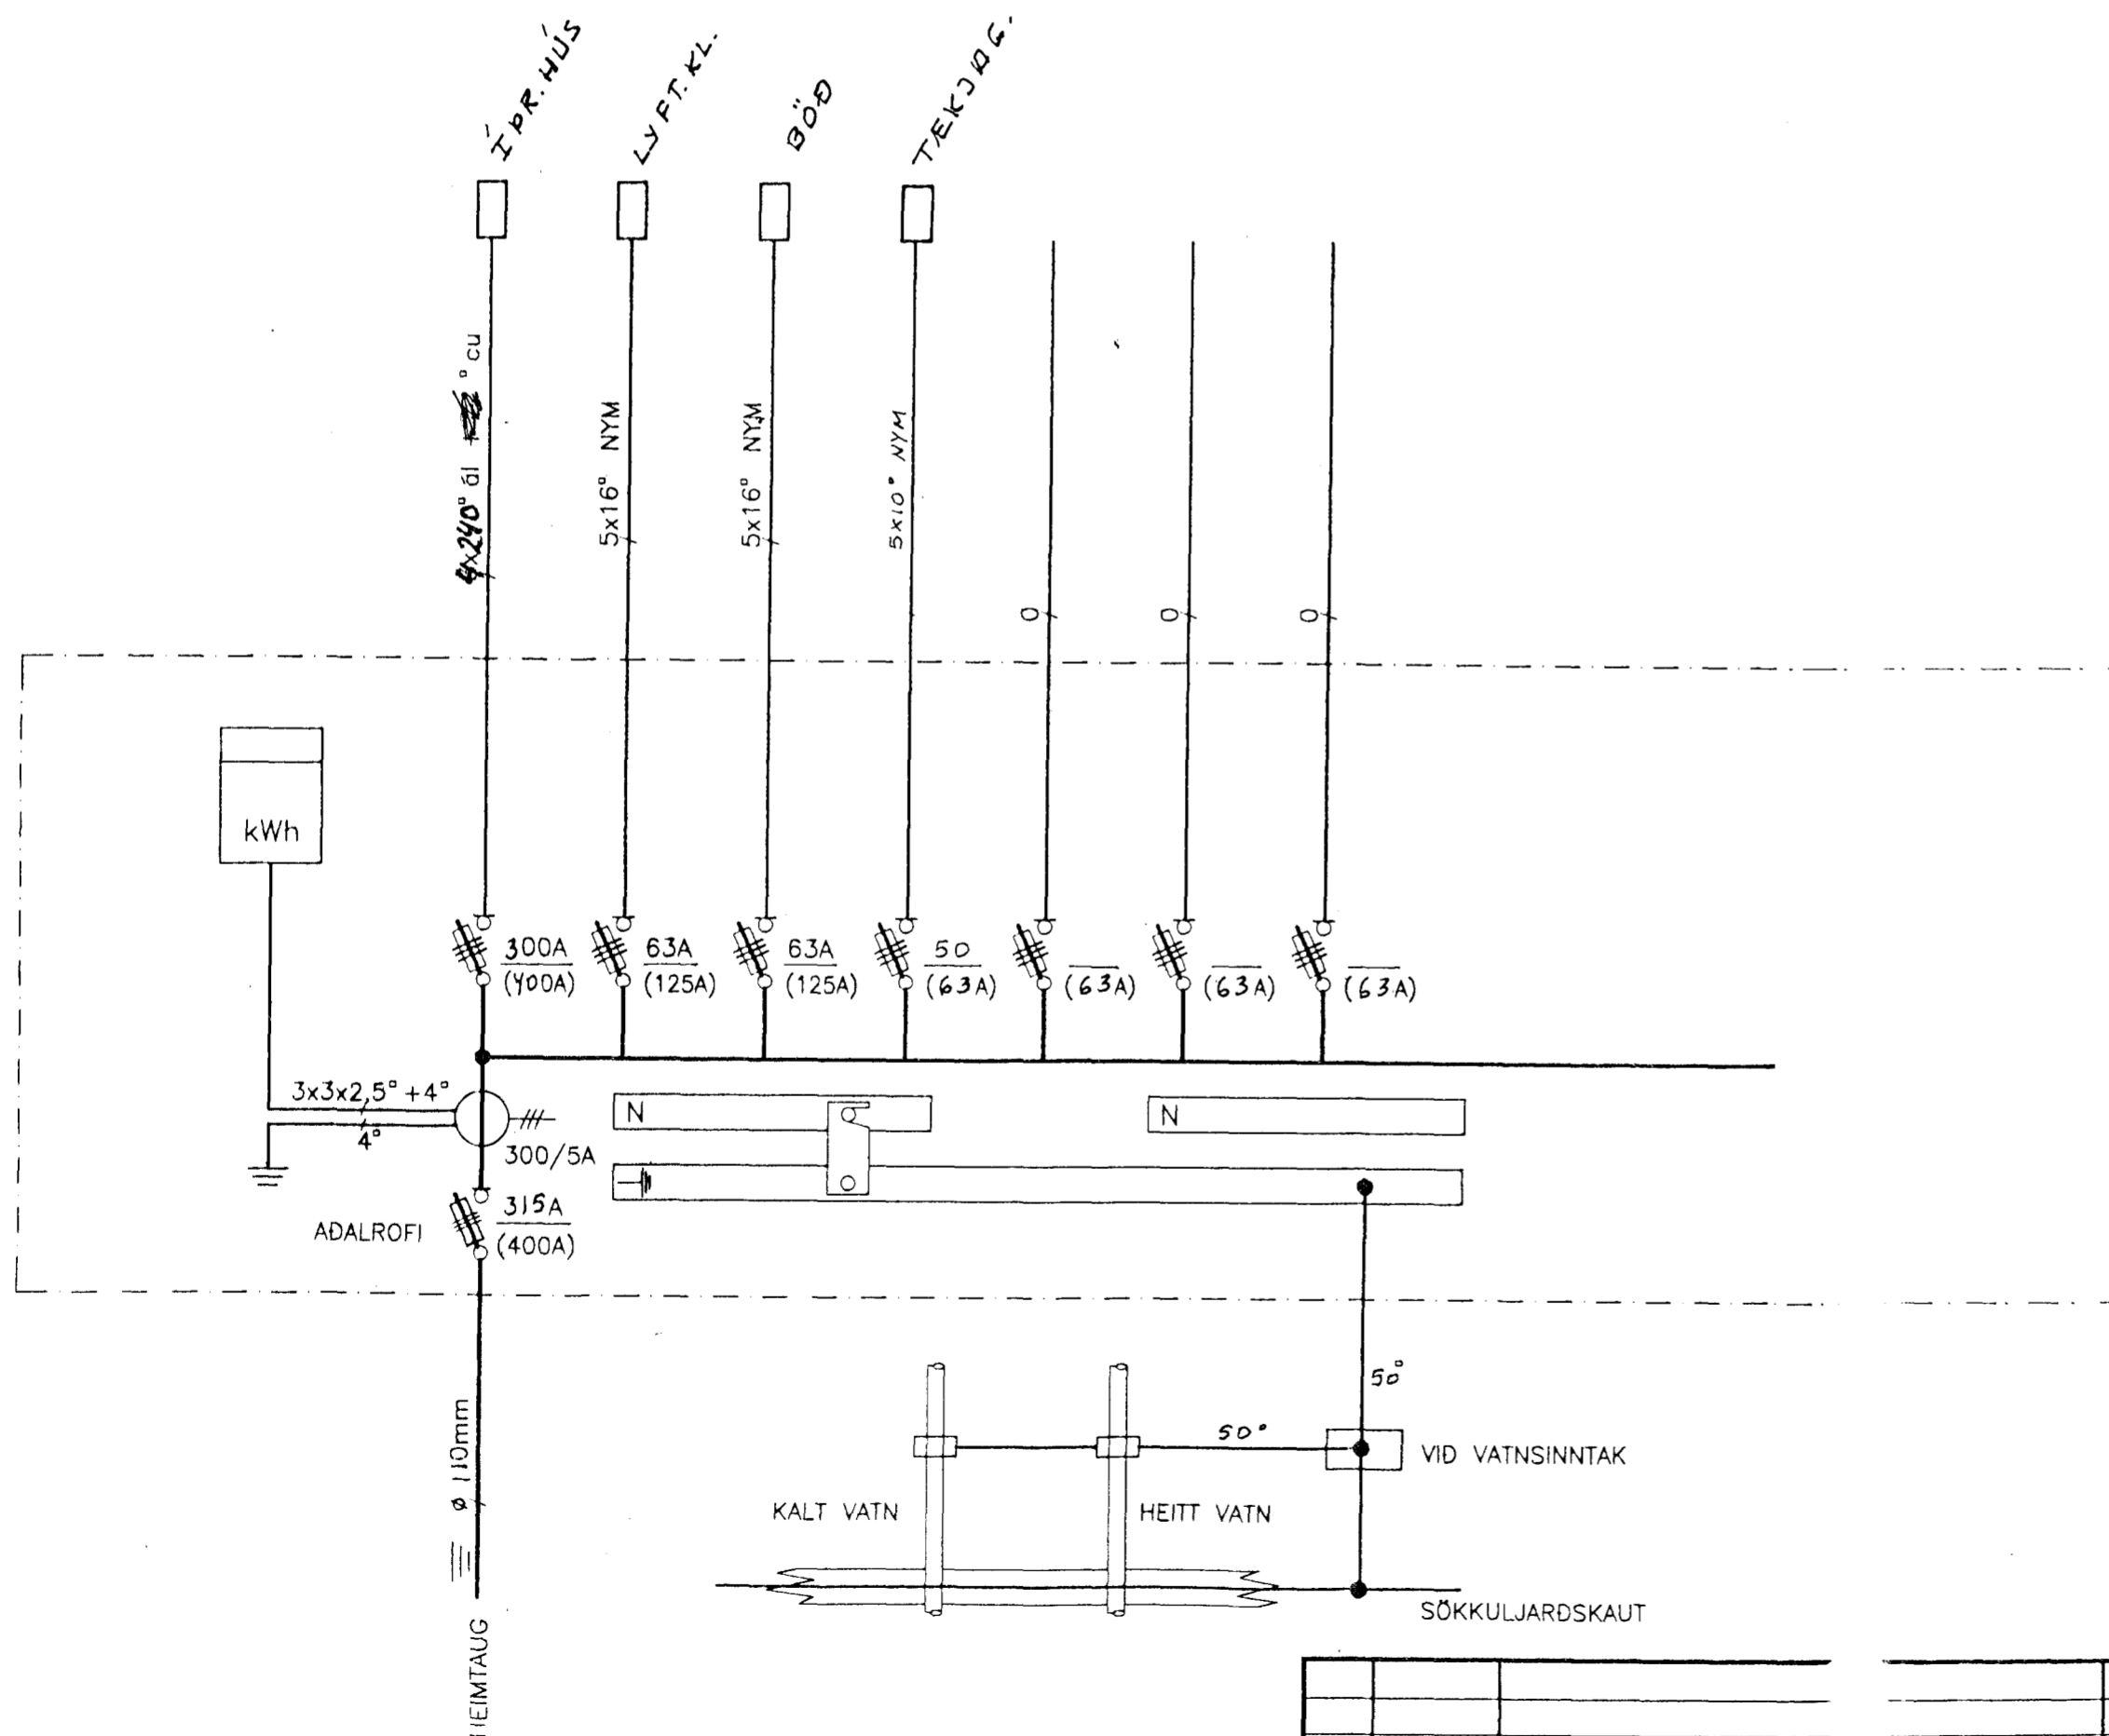

SNID Í INNTAK M. 1:100

A	00-11-01	HEIMTAUGARTEIKNING
ÚTÐ.	DAÐ.	

KAPLAHRAUN

FLATAHRAUN

Kaplakriki.

F=85003,7 m<sup>2</sup>

Inntök samþykkt 14/11/2000  
f.h. RAFVEITU HAFNARFJARDAR  
*Birgir Dagbjörnsdóttir*

AFSTÖÐUMYND M. 1:500

KAPLAKRIKI HAFNARFIRÐI  
AFSTÖÐUMYND, SNID OG EINLÍNUM.

**TERA** S/F

RAFMAGNVERKFRÆÐISTOFA  
SÍMÍ 5687388  
SÍMÍ 5687390

MEV.	1:100, 1:500 ✓
TEIKN.NR.	1
SÍÐASTA TNR.	
TNR.	1 AF 2
ÓTTL.	A

2532

S.E.	T.S.	<i>Tróndur Sveinbjörnsson</i>	220146-2439
TEIKN.	HANNAÐ	SAMÞYKKT	KENNTALA