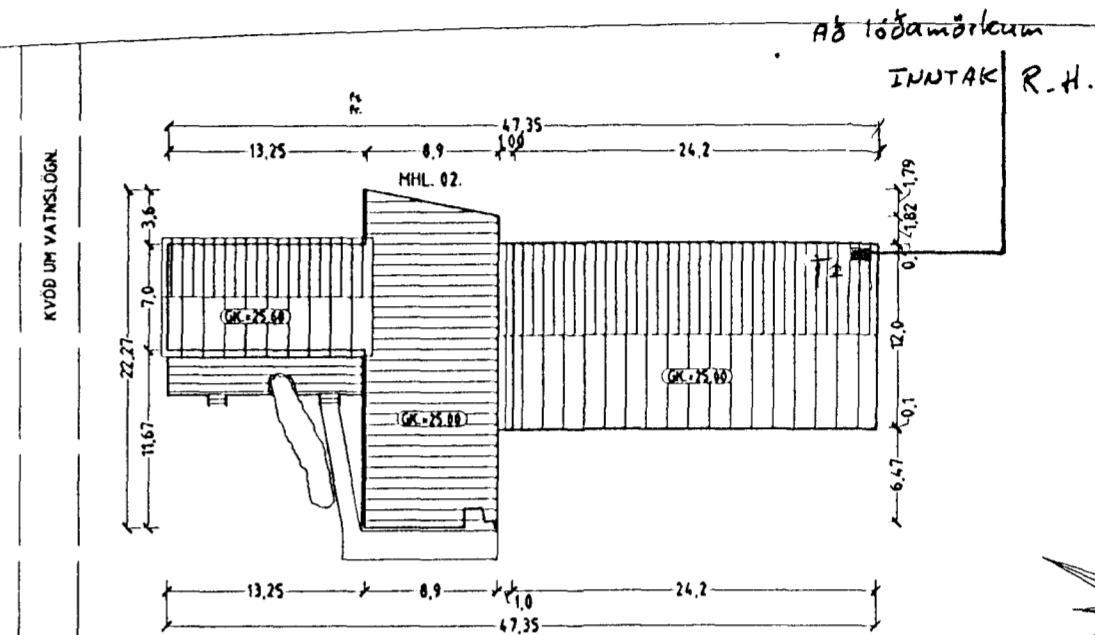

SNID Í INNTAK M. 1:100

A	00-11-01	HEIMTAUGARTEIKNING
ÚTÐ.	DAÐ.	

KAPLAHRAUN

FLATAHRAUN

Kaplakriki.

F=85003,7 m<sup>2</sup>

Inntök samþykkt 14/11/2000  
f.h. RAFVEITU HAFNARFJARDAR  
*Birgir Dagbjörnsdóttir*

AFSTÖÐUMYND M. 1:500