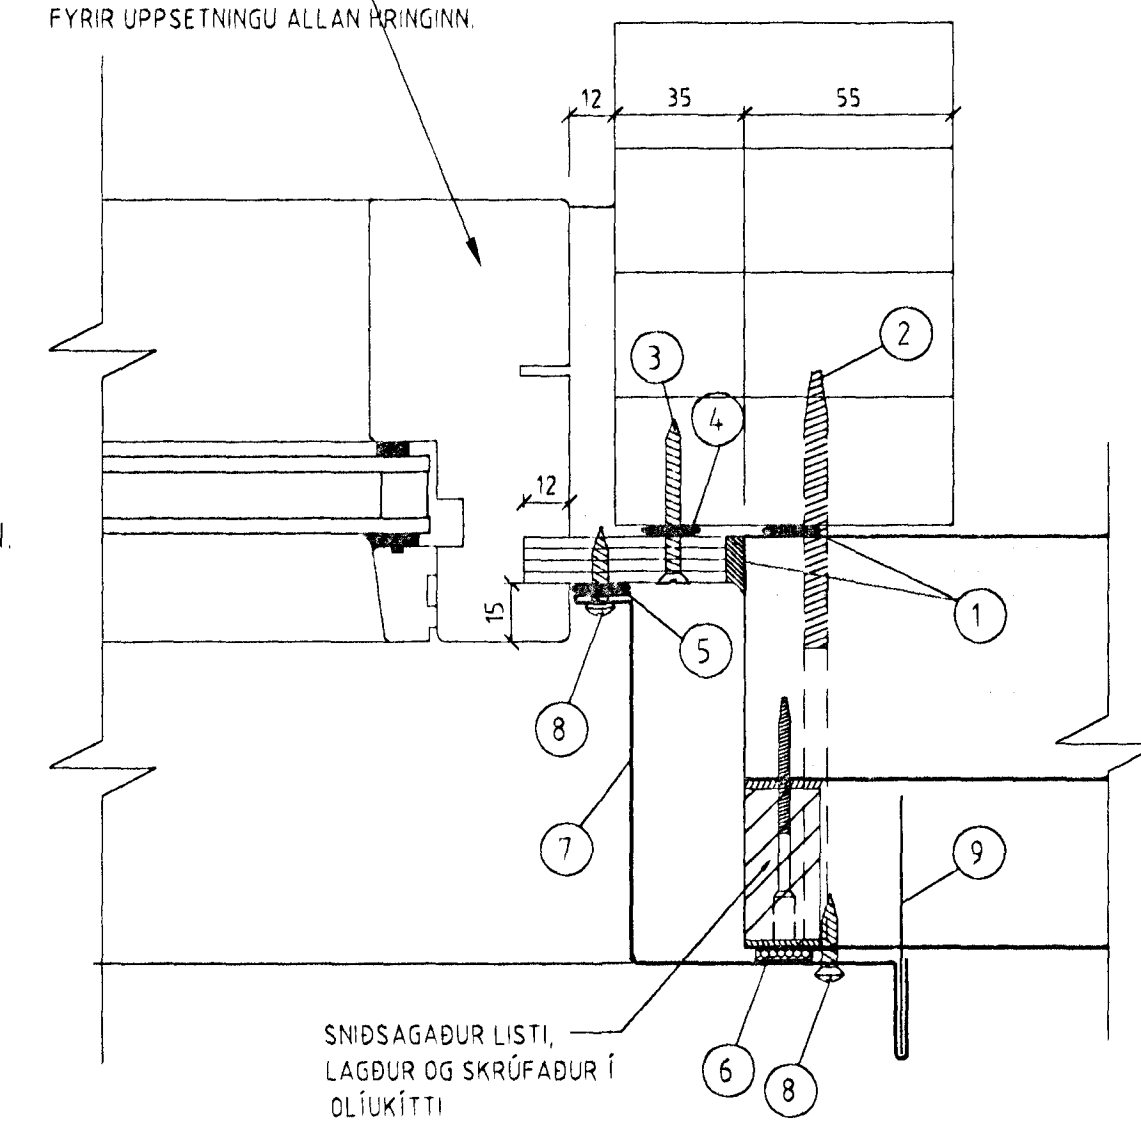

UNDIRSTYKKI 1:

UNDIRSTYKKI 2:

TIMBURGLUGGI, BIRKIKROSSVÍÐS-
RENNINGAR SKRÚFADIR Í REX 11 ÚREDANLÍM
FYRIR UPPSETNINGU ALLAN HRINGINN.