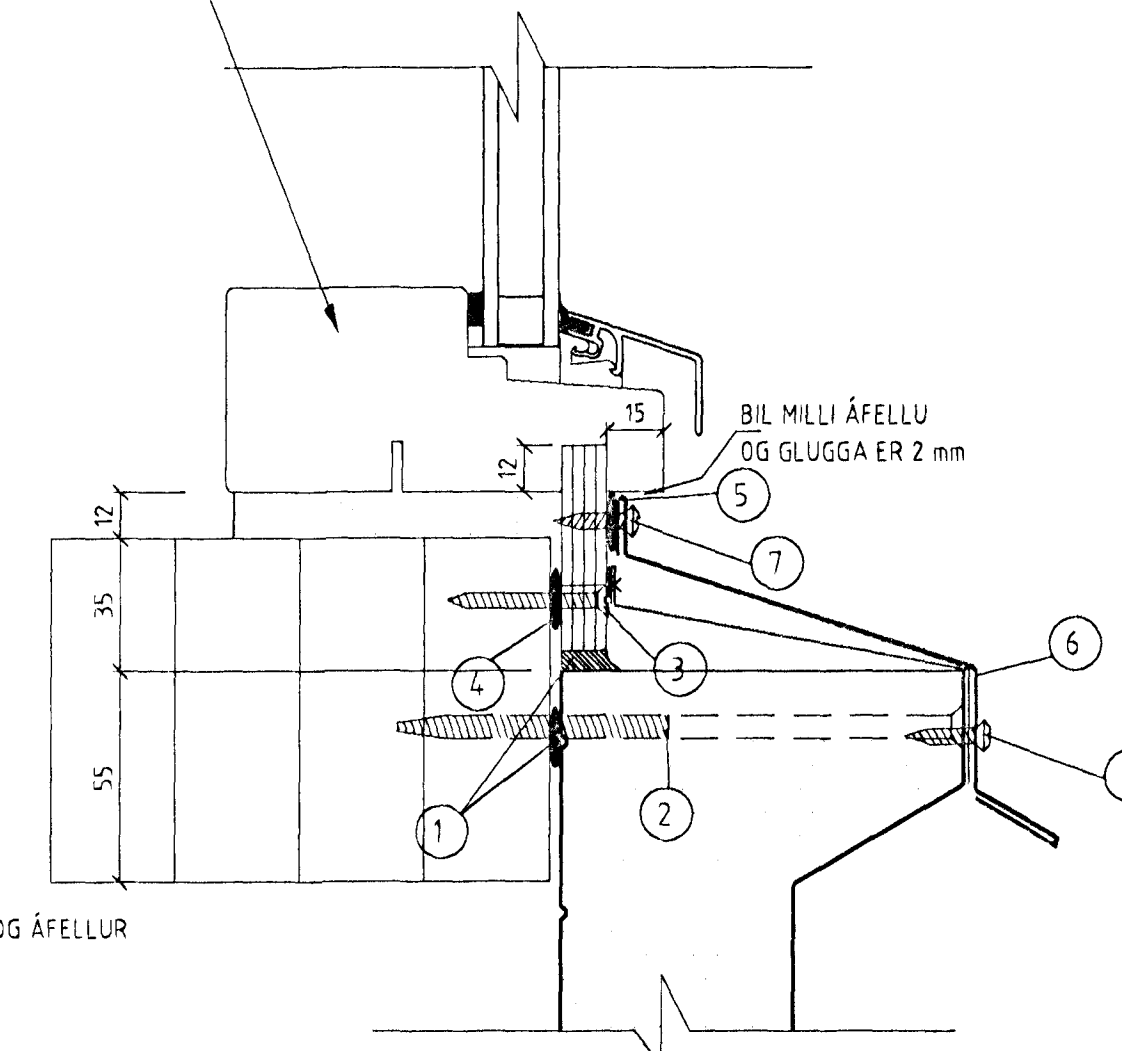

YFIRSTYKKI:

TIMBURGLUGGI, BIRKIKROSSVÍÐS-  
RENNINGAR SKRÚFADIR Í REX 11 ÚREDANLÍM  
FYRIR UPPSETNINGU ALLAN HRINGINN.

FRÁGANGUR NEÐAN VÍÐ GLUGGA

SKÝRINGAR

- 1 OLÚKÍTTI
- 2 TRÉSKRÚFUR 4,8x150 mm, m/m 500 mm
- 3 TRÉSKRÚFUR 4,5x45 mm, m/m 250 mm
- 4 ÚREDAN LÍMKÍTTI
- 5 SILIKONKÍTTI, GLÆRT
- 6 NEÐRA VATNSBRETTI Í LIT ENINGA
- 7 SJÁLFBORANDI SKRÚFUR 4,2x19 mm, m/m 250 mm Í SAMA LIT OG ÁFELLUR