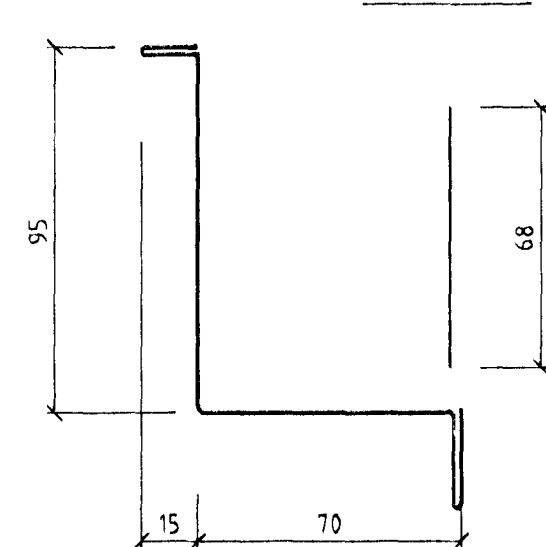

HÆÐARSTYKKI: KJÖLLOK, BEIN

FRÁGANGUR Á HÆÐARSTYKKI GLUGGA

SKÝRINGAR :

1. 1 OLÚKÍTTI
2. 2 TRÉSKRÚFUR 4,8x150 mm, 1 STK Í HVERJA HÁBÁRU
3. 3 TRÉSKRÚFUR 4,5x45 mm, m/m 250 mm
4. 4 ÚREDAN LÍMKÍTTI
5. 5 SILIKONKÍTTI, GLÆRT
6. 6 ILLMOD 15x10, DÉTTILISTI
7. 7 HÆÐARÁFELLA Í LIT ENINGA
8. 8 SJÁLFBORANDI SKRÚFUR 4,2x19 mm Í SAMA LIT OG ÁFELLUR, 1 STK Í HVERJA HÁBÁRU
9. 9 KJÖLLOK, BEINT

Samþykkt þann
18 DEC. 2008

Byggingafræðingur og arkitektur
F.h. Sigurbjartur Halldórsson

YL6-FH-glu-hurð