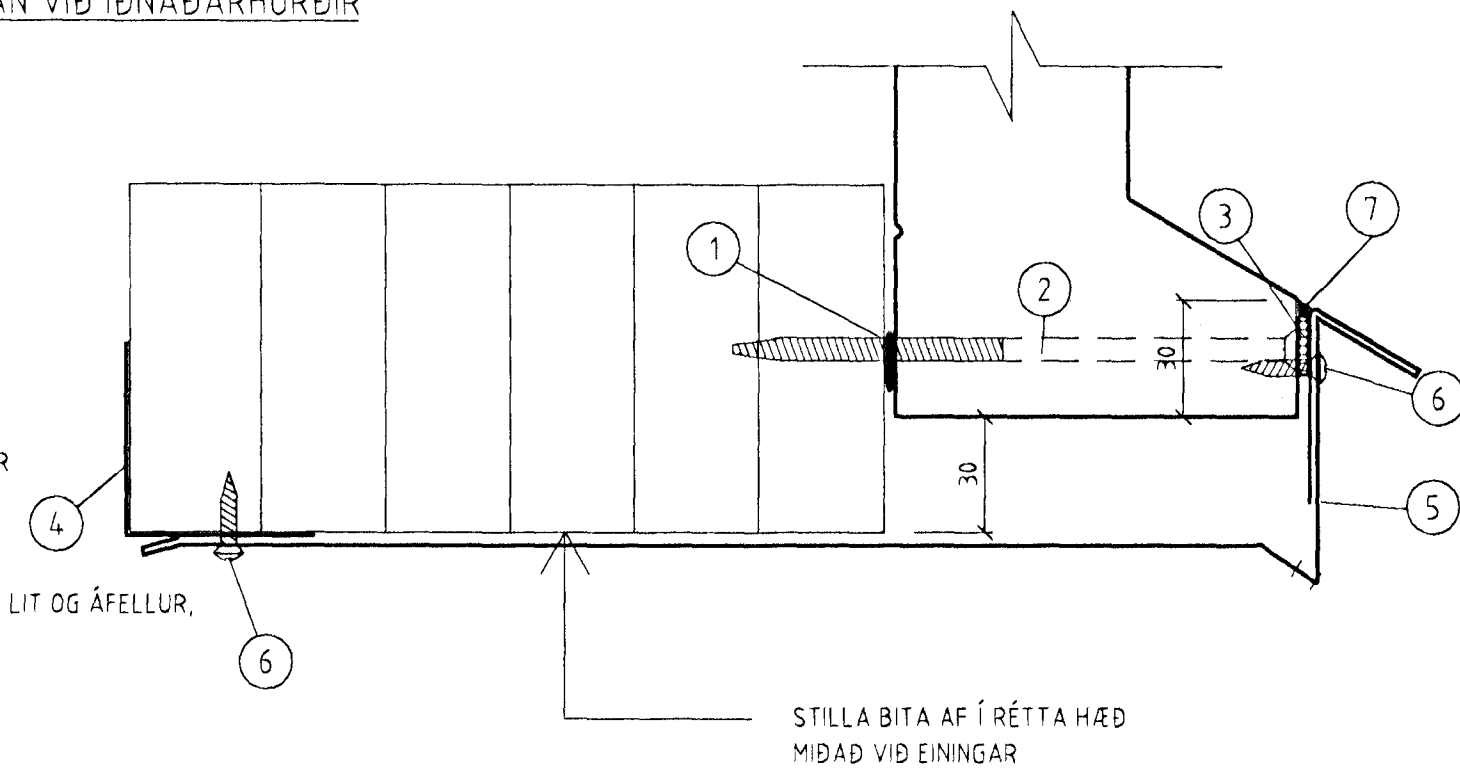

FRÁGANGUR VEGGEININGA OFAN VÍÐNADARHURÐIR

SKÝRINGAR :

- 1 OLÚKÍTTI
- 2 TRÉSKRÚFUR 4,8x150 mm, m/m 500 mm
- 3 ILLMOD 15x10, DÉTTILISTI
- 4 50 X 50 mm VINKILL Í SAMA LIT OG ENINGAR
- 5 EFRA VATNSBRETTI Í LIT ENINGA
- 6 SJÁLFBORANDI SKRÚFUR 4,2x19 mm Í SAMA LIT OG ÁFELLUR, m/m 250 mm
- 7 SILIKONKÍTTI, GLÆRT

YFIRSTYKKI HURÐA

VINKILL

HÆÐARÁFELLA IÐNADARHURÐA

KJÖLLOK, BEIN

FRÁGANGUR VEGGEININGA VÍÐNADARHURÐIR

SKÝRINGAR :

- 1 OLÚKÍTTI
- 2 Tréskrúfa 4,8x150 mm, 1 stk Í HVERJA HÁBÁRU
- 3 50x50 mm VINKILL Í SAMA LIT OG ENINGAR
- 4 KJÖLLOK, BEINT
- 5 HÆÐARÁFELLA Í LIT ENINGA
- 6 SJÁLFBORANDI SKRÚFUR 4,2x19 mm Í SAMA LIT OG ÁFELLUR, 1 STK Í HVERJA HÁBÁRU
- 7 SJÁLFBORANDI SKRÚFUR 4,2x19 mm Í SAMA LIT OG ÁFELLUR, m/m 250 mm