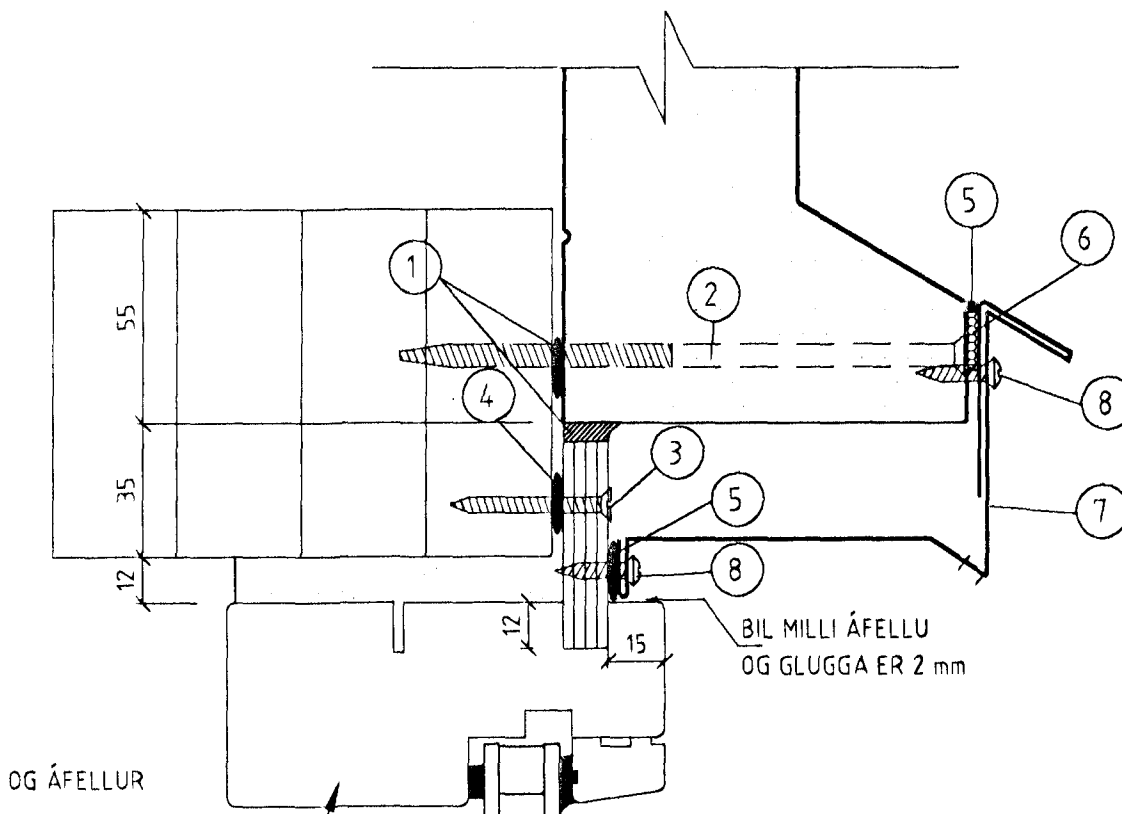

FRÁGANGUR OFAN VÍÐ GLUGGA

SKÝRINGAR :

1. 1 OLÚKÍTTI
2. 2 TRÉSKRÚFUR 4,8x150 mm, m/m 500 mm
3. 3 TRÉSKRÚFUR 4,5x45 mm, m/m 250 mm
4. 4 ÚREDAN LÍMKÍTTI
5. 5 SILIKONKÍTTI, GLÆRT
6. 6 ILLMOD 15x10, DÉTTILISTI
7. 7 EFRA VATNSBRETTI Í LIT ENINGA
8. 8 SJÁLFBORANDI SKRÚFUR 4,2x19 mm, m/m 250 mm Í SAMA LIT OG ÁFELLUR