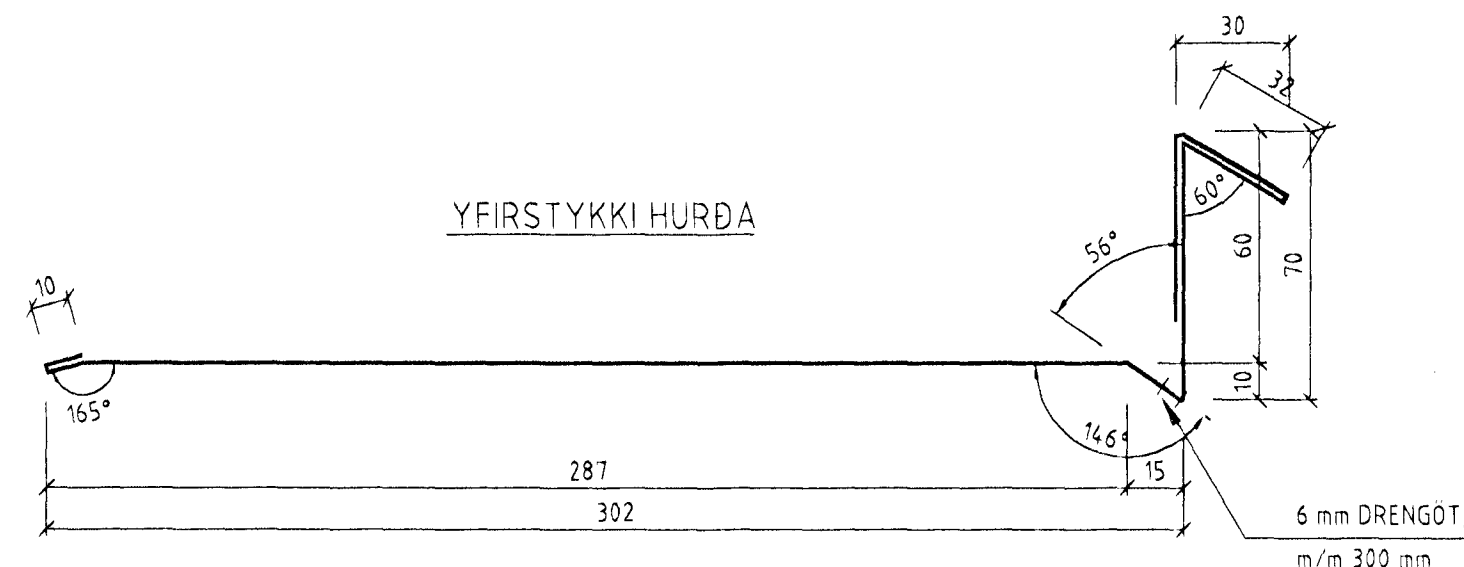

FRÁGANGUR VEGGEININGA OFAN VÍÐNADARHURÐIR

SKÝRINGAR :

- 1 OLÚKÍTTI
- 2 TRÉSKRÚFUR 4,8x150 mm, m/m 500 mm
- 3 ILLMOD 15x10, DÉTTILISTI
- 4 50 X 50 mm VINKILL Í SAMA LIT OG ENINGAR
- 5 EFRA VATNSBRETTI Í LIT ENINGA
- 6 SJÁLFBORANDI SKRÚFUR 4,2x19 mm Í SAMA LIT OG ÁFELLUR, m/m 250 mm
- 7 SILIKONKÍTTI, GLÆRT

YFIRSTYKKI HURÐA

VINKILL

HÆÐARÁFELLA IÐNADARHURÐA

KJÖLLOK, BEIN

FRÁGANGUR VEGGEININGA VÍÐNADARHURÐIR

SKÝRINGAR :

- 1 OLÚKÍTTI
- 2 Tréskrúfa 4,8x150 mm, 1 stk Í HVERJA HÁBÁRU
- 3 50x50 mm VINKILL Í SAMA LIT OG ENINGAR
- 4 KJÖLLOK, BEINT
- 5 HÆÐARÁFELLA Í LIT ENINGA
- 6 SJÁLFBORANDI SKRÚFUR 4,2x19 mm Í SAMA LIT OG ÁFELLUR, 1 STK Í HVERJA HÁBÁRU
- 7 SJÁLFBORANDI SKRÚFUR 4,2x19 mm Í SAMA LIT OG ÁFELLUR, m/m 250 mm