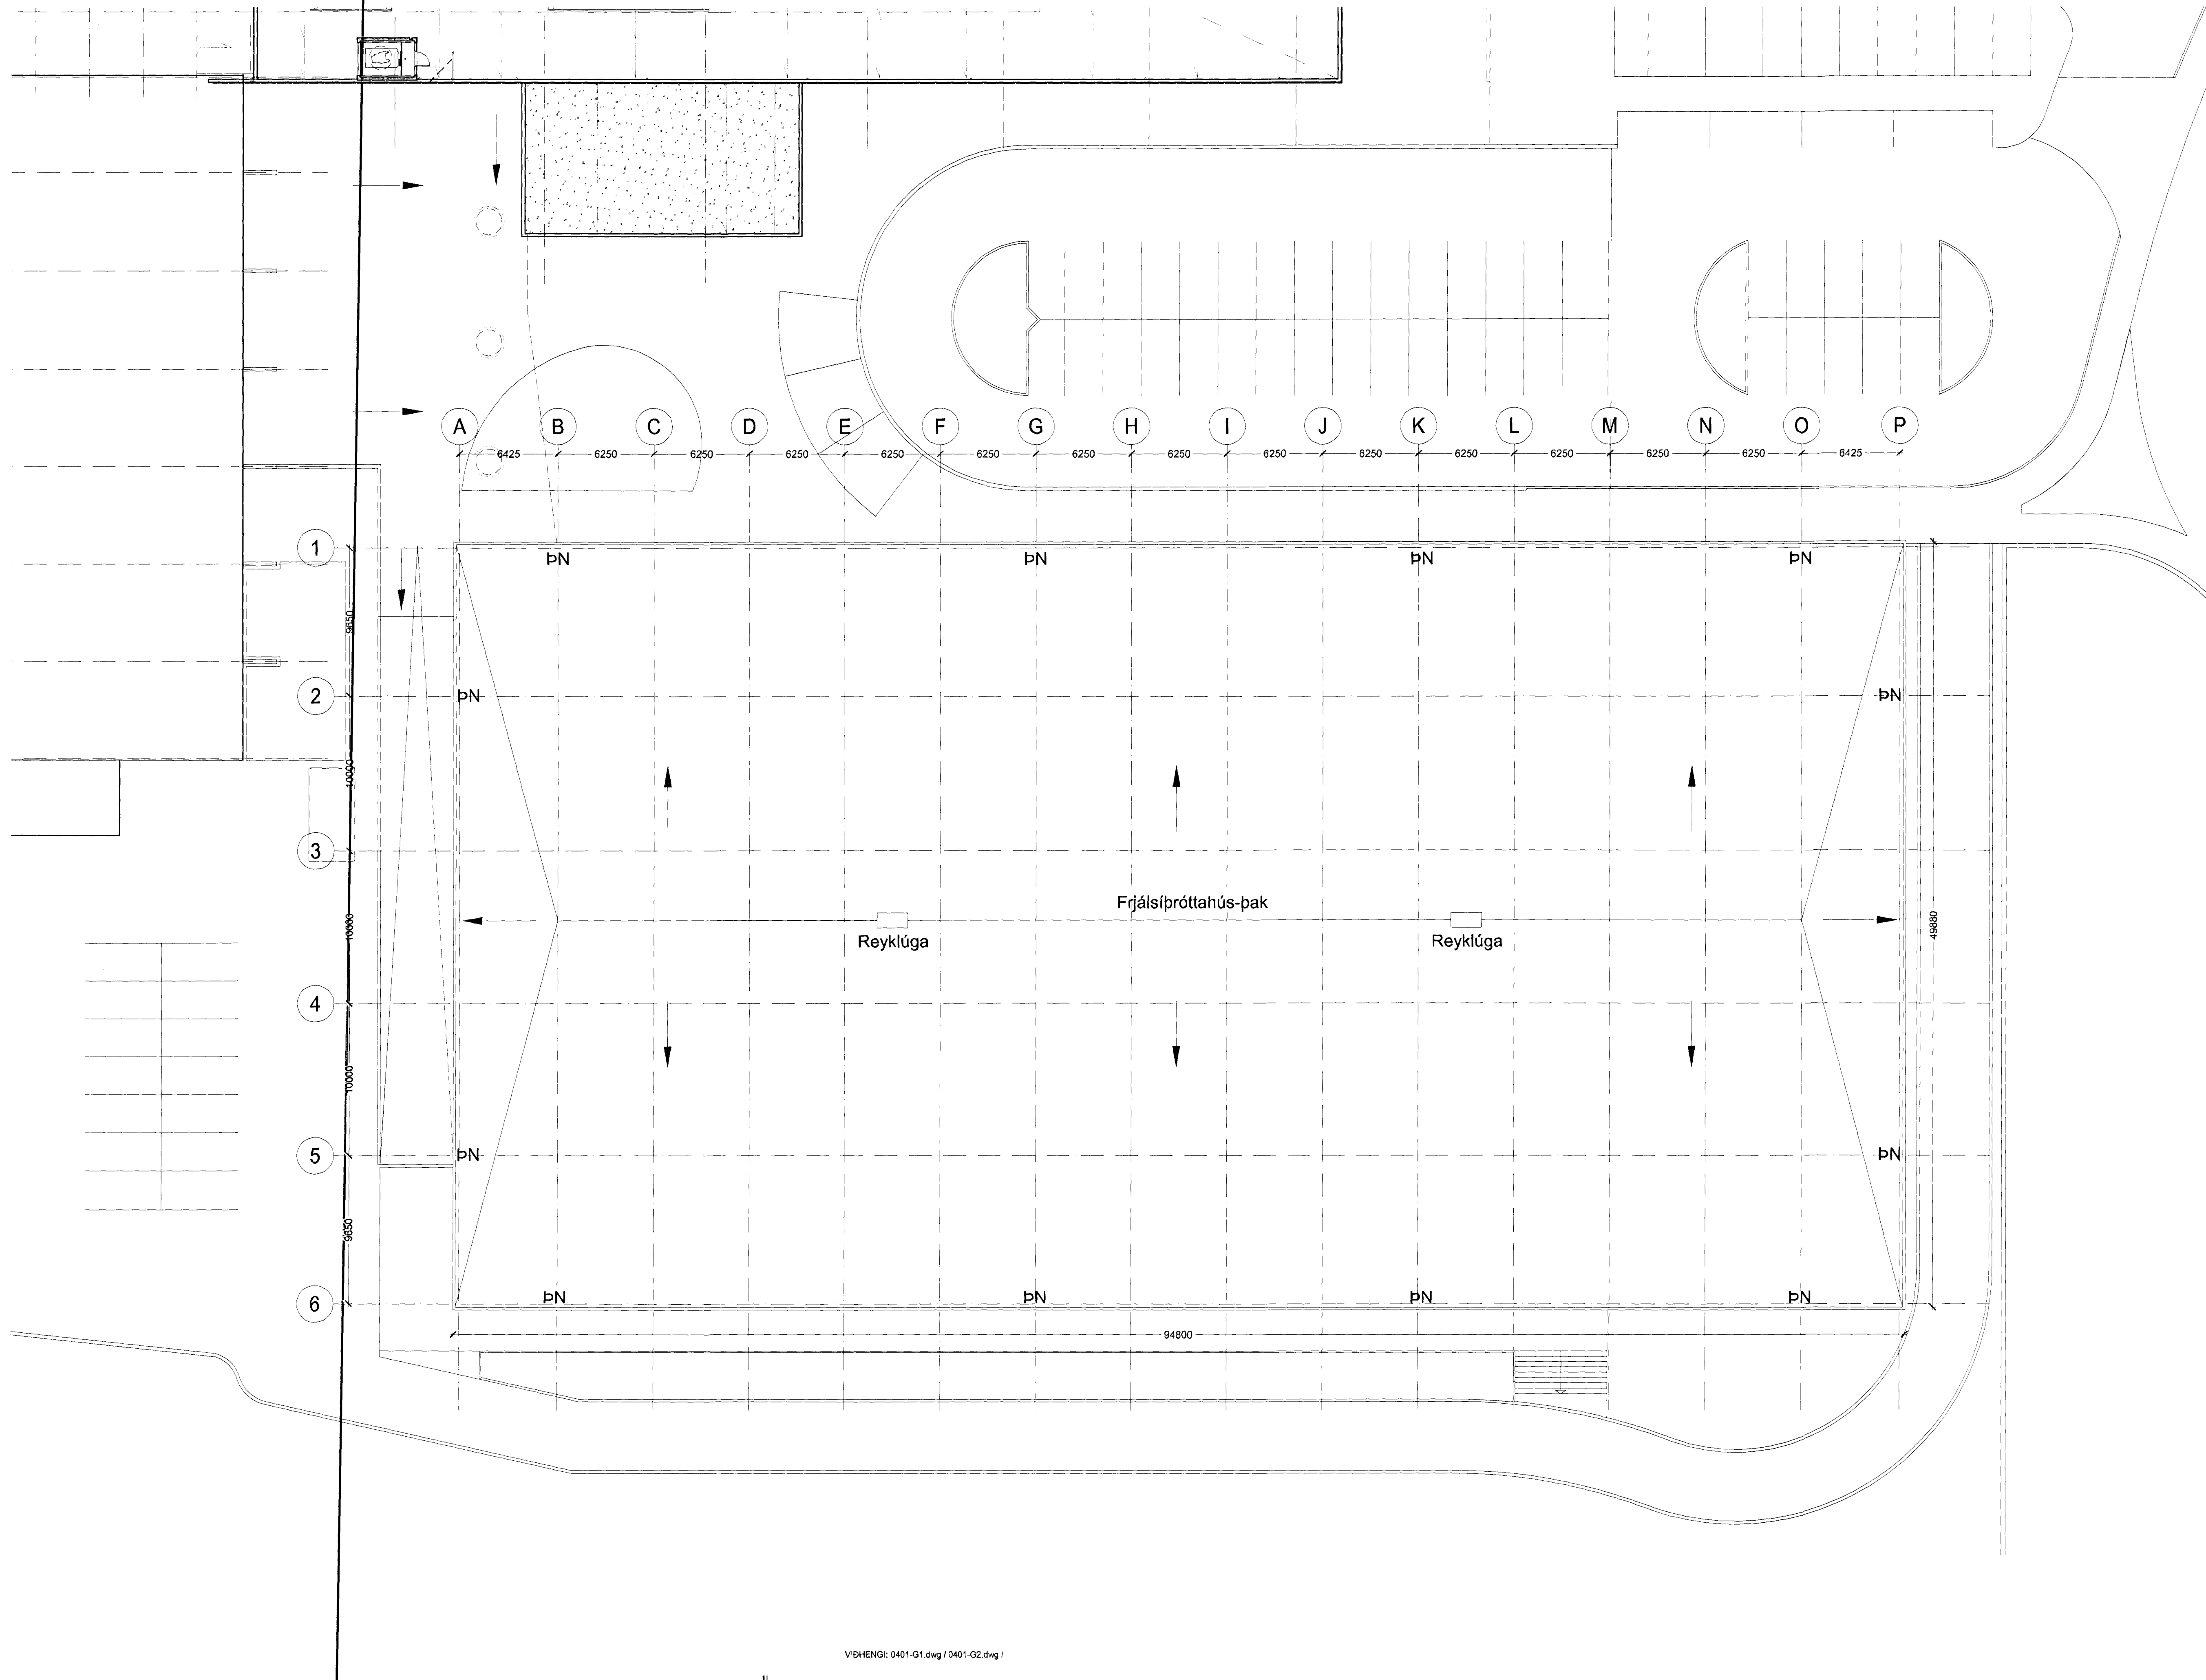

03.23.11.2010	JBE	Þakkerfur fjálsípróttahúss beygja
02.24.09.2010	JBE	Reyklúgur uppfarar
01.29.11.2007	JBE	Þakkerfur fjálsípróttahúss beygja
Útg. Dags.	Tekn.	Breyting

Fasteignafélag Hafnarfjarðar
Íróttamióstöðin Kaplákrika
0604-A

Landmálar: 121342
Stigr: 4801000
VERKTEIKNINGAR
GRUNNMÝND ÞAKS
MKV.: 1:200
TEIKNAD: PH, JBE
ÚTGÁFA DAGS: 23.11.2010
STOFN. DAGS: 13.09.2006
ÚTGÁFA 03

BATTERIÐ
ARKITEKTUR
Jón Ólafur Ólafsson F.A.L.
t: 0905 98 4959
Sigurður Einarsson F.A.L.
t: 110457 2789
S: 54 54 700 F: 54 54 701
Netfang: batteri@arkitekt.is
Heimasíða: www.arkitekt.is