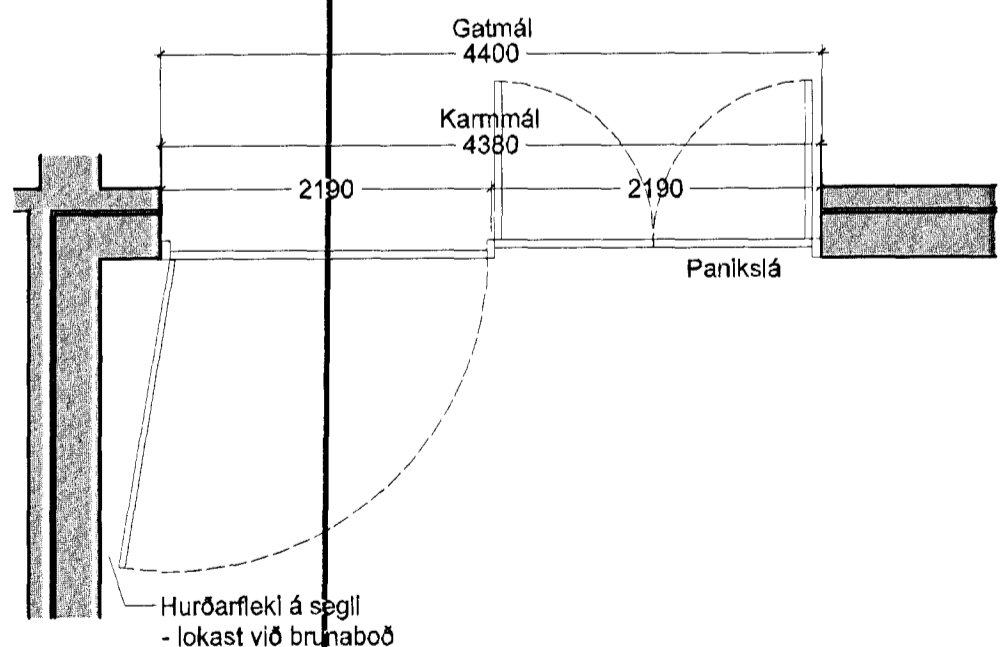

Lykilmynd mkv: 1:2000

INNIHURÐIR ÚTIHURÐIR OG GLUGGAR

**ATH.**  
**SANNREYNA SKAL ÖLL**  
**GATMÁL Á STAÐNUM**

05.16.07.2012	JBE	Grupp G22 breytt	
04.23.11.2010	JBE	Grupp G22 breytt	
03.24.09.2010	JBE	H 28 breytt og H 30, H 2 og L1 komu sjá inn	
02.25.06.2009	JBE	Núna á hurðum aglaró	
01.17.09.2008	JBE	Grupp G22 breytt	
Útg. Dags.	Ta'kn.	Breyting	Samb. af Dags. verkkaupa