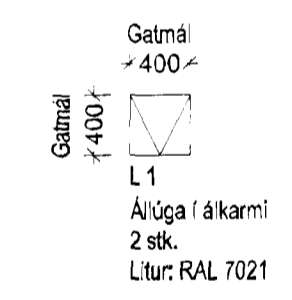

Lykilmynd mkv: 1:2000

INNIHURÐIR ÚTIHURÐIR OG GLUGGAR

**ATH.**  
**SANNREYNA SKAL ÖLL**  
**GATMÁL Á STAÐNUM**

05.16.07.2012	JBE	Grupp G22 breytt	
04.23.11.2010	JBE	Grupp G22 breytt	
03.24.09.2010	JBE	H 28 breytt og H 30, H 2 og L1 komu sjá inn	
02.25.06.2009	JBE	Núna á hurðum aglaró	
01.17.09.2008	JBE	Grupp G22 breytt	
Útg. Dags.	Ta'kn.	Breyting	Samb. af Dags. verkkaupa