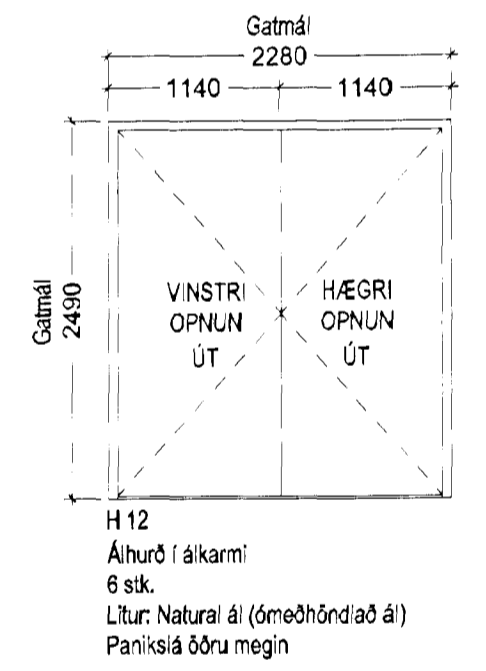

Lykilmynd mkv: 1:2000

INNIHURÐIR ÚTIHURÐIR OG GLUGGAR

**ATH.**  
**SANNREYNA SKAL ÖLL**  
**GATMÁL Á STAÐNUM**

05.16.07.2012	JBE	Grupp G22 breytt	
04.23.11.2010	JBE	Grupp G22 breytt	
03.24.09.2010	JBE	H 28 breytt og H 30, H 2 og L1 komu sjá inn	
02.25.06.2009	JBE	Núna á hurðum aglaró	
01.17.09.2008	JBE	Grupp G22 breytt	
Útg. Dags.	Ta'kn.	Breyting	Samb. af Dags. verkkaupa