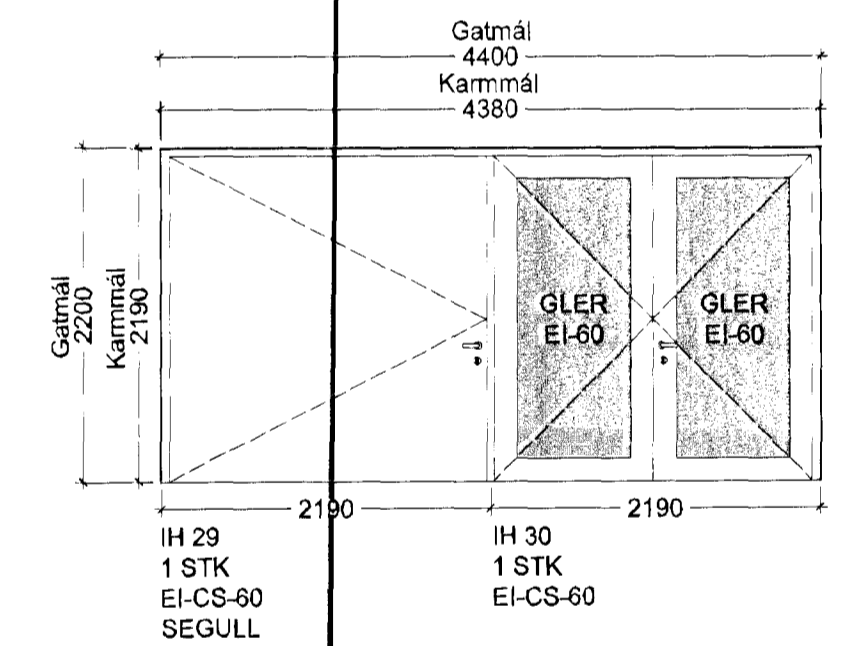

Lykilmynd mkv: 1:2000

INNIHURÐIR ÚTIHURÐIR OG GLUGGAR

**ATH.**  
**SANNREYNA SKAL ÖLL**  
**GATMÁL Á STAÐNUM**

05.16.07.2012	JBE	Grupp G22 breytt	
04.23.11.2010	JBE	Grupp G22 breytt	
03.24.09.2010	JBE	H 28 breytt og H 30, H 2 og L1 komu sjá inn	
02.25.06.2009	JBE	Núna á hurðum aglaró	
01.17.09.2008	JBE	Grupp G22 breytt	
Útg. Dags.	Ta'kn.	Breyting	Samb. af Dags. verkkaupa