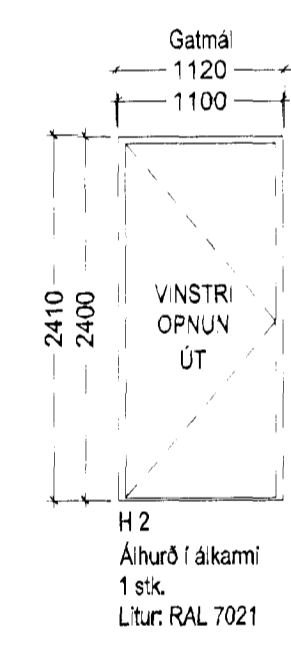

Lykilmynd mkv: 1:2000

INNIHURÐIR ÚTIHURÐIR OG GLUGGAR

**ATH.**  
**SANNREYNA SKAL ÖLL**  
**GATMÁL Á STAÐNUM**

05.16.07.2012	JBE	Grupp G22 breytt	
04.23.11.2010	JBE	Grupp G22 breytt	
03.24.09.2010	JBE	H 28 breytt og H 30, H 2 og L1 komu sjá inn	
02.25.06.2009	JBE	Núna á hurðum aglaró	
01.17.09.2008	JBE	Grupp G22 breytt	
Útg. Dags.	Ta'kn.	Breyting	Samb. af Dags. verkkaupa