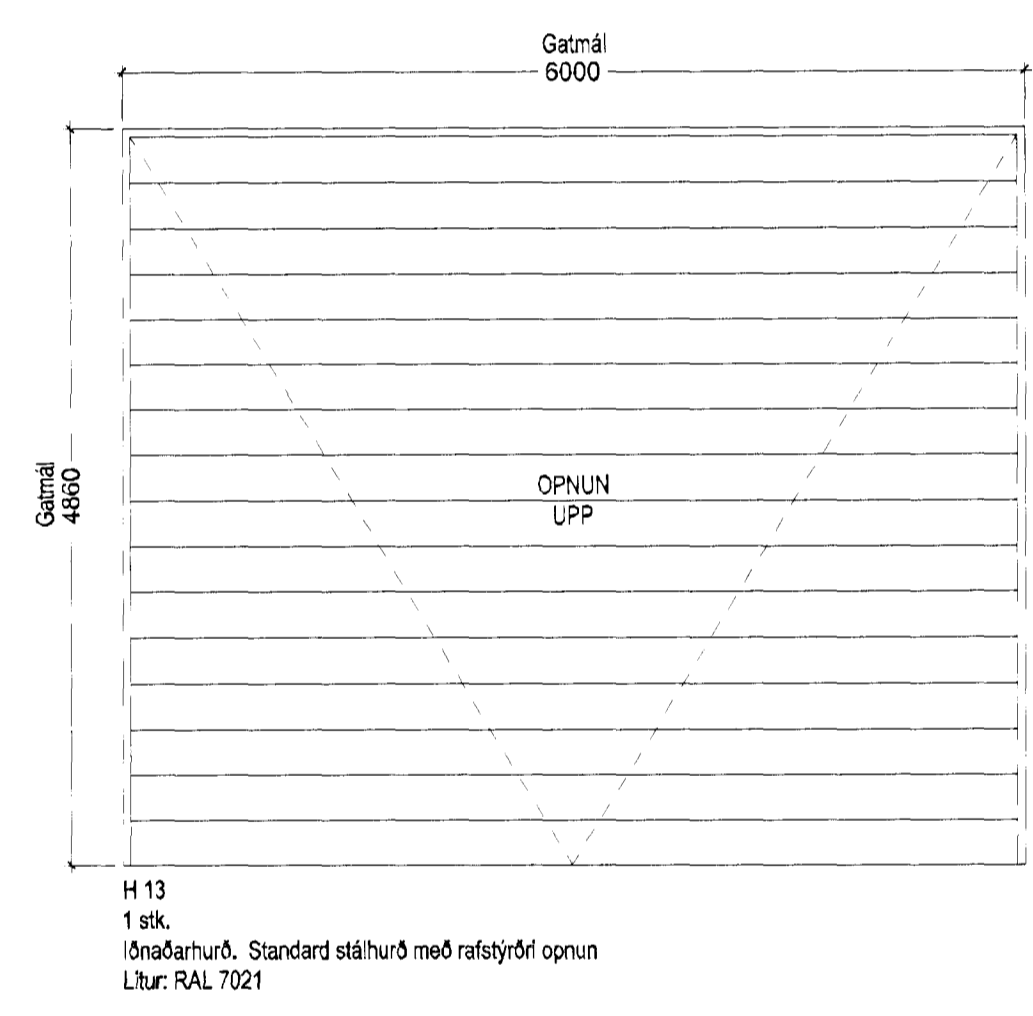

Lykilmynd mkv: 1:2000

INNIHURÐIR ÚTIHURÐIR OG GLUGGAR

**ATH.**  
**SANNREYNA SKAL ÖLL**  
**GATMÁL Á STAÐNUM**

05.16.07.2012	JBE	Grupp G22 breytt	
04.23.11.2010	JBE	Grupp G22 breytt	
03.24.09.2010	JBE	H 28 breytt og H 30, H 2 og L1 komu sjá inn	
02.25.06.2009	JBE	Núna á hurðum aglaró	
01.17.09.2008	JBE	Grupp G22 breytt	
Útg. Dags.	Ta'kn.	Breyting	Samb. af Dags. verkkaupa