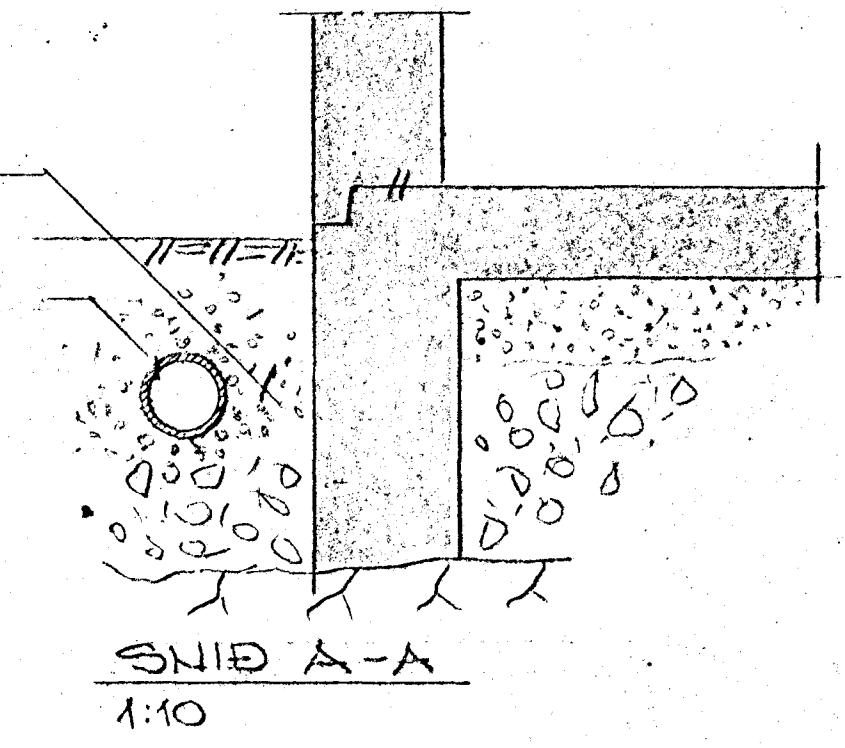

MALARFYLLING
 JARÐVATNSLÖGN
 100 ØRÞEKKUÐ
 STEINRÖR

- SKYRINGAR
- 3 MERIC STEYPUJÆRNSRÖR
 - ST " " STEINRÖR
 - MESTI HALLI 300‰
 - MINSTI HALLI 20‰
 - Ø MERIC VATNSLÁS

KELDUHVAMMUR 10 HAFNAEFIEDI		SIGURDUR ODDSSON TFÍ MAGNI GUERMUNDSSON TFÍ	
SKOPLÖGN Í GRUNN JARÐVATNSLÖGN	MEY 1:50 1:10	TEIEN S.O	NR 010.02
	DAEG 13.9.56	TEIEN S.O.	