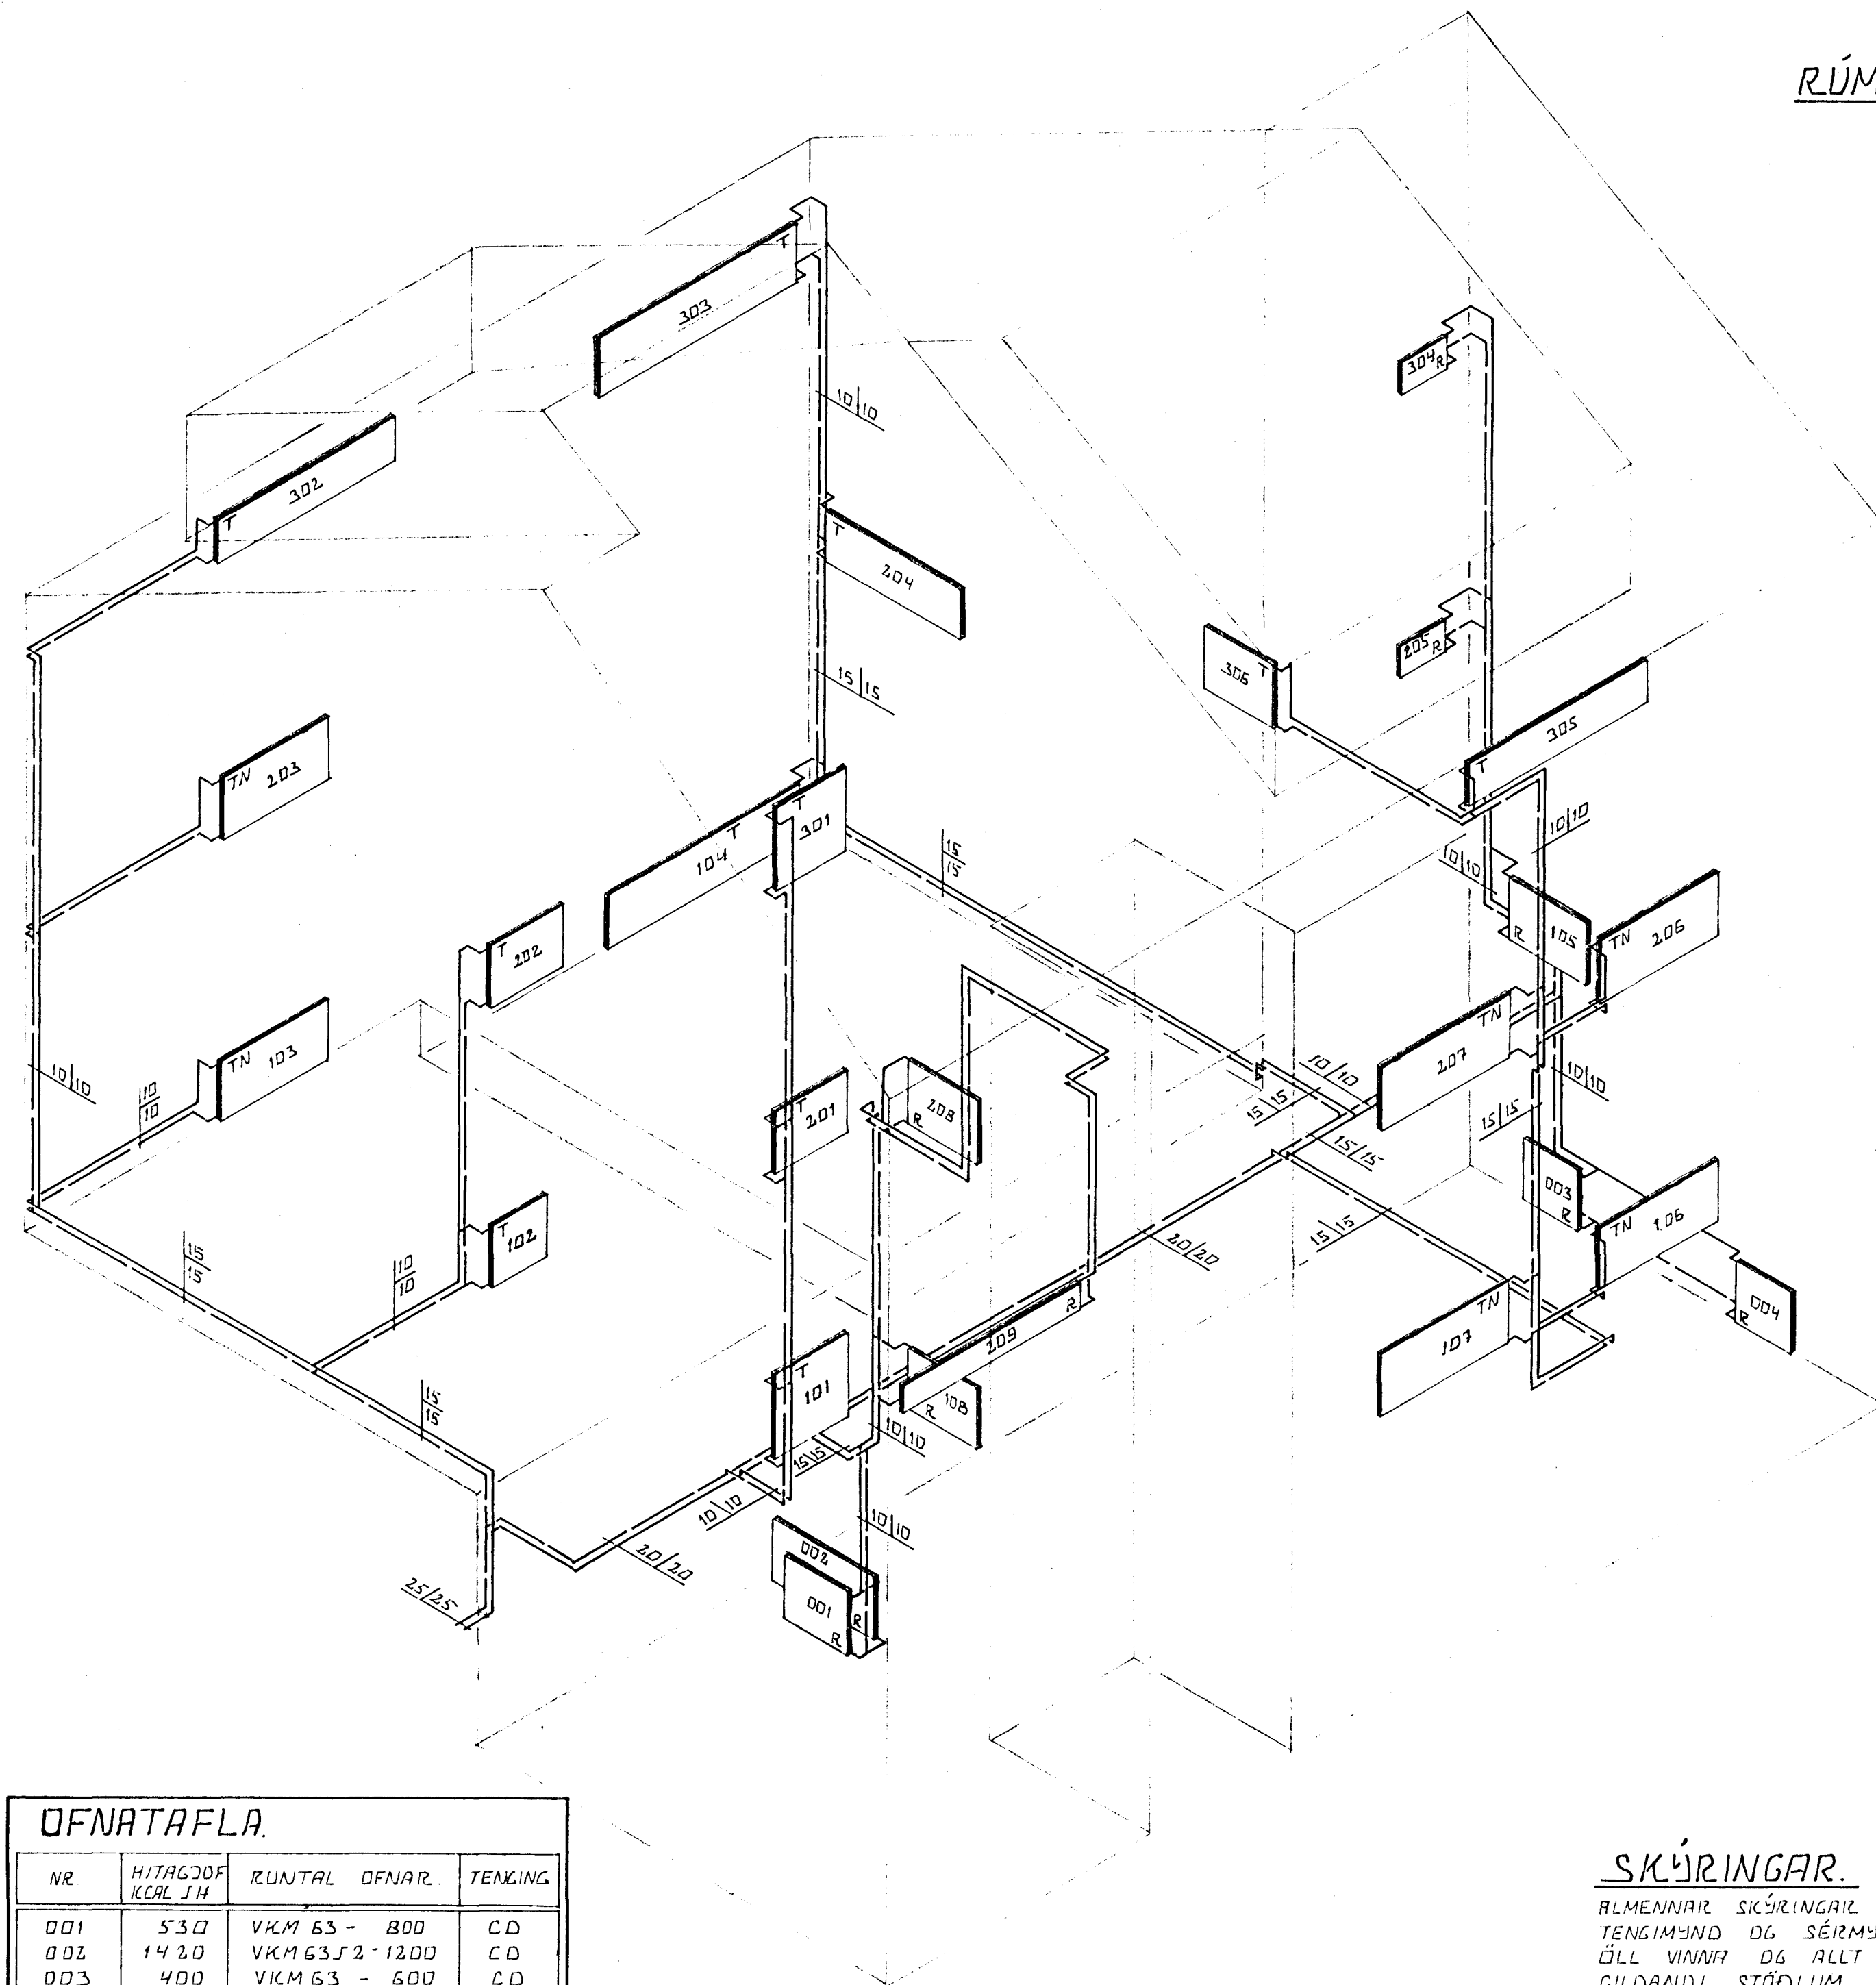

RÚMMYNDIR 1:50

OFNATAFLA

NR	HITAGJÖF KCAL/JH	RUNTAL OFNAR	TEYKING
001	530	VKM 63 - 800	CD
002	1420	VKM 63 J2 - 1200	CD
003	400	VKM 63 - 600	CD
004	400	VKM 63 - 600	AB
101	710	VKM 84 - 800	CD
102	400	VKM 63 - 600	AB
103	1280	VKL 63 J2 - 1300	AB
104	2080	VKM 49 J2 - 2100	CD
105	600	VKM 63 - 900	AB
106	780	VKL 63 - 1400	CD
107	780	VKL 63 - 1400	AB
108	440	VKL 63 - 800	CD
201	530	VKM 63 - 800	CD
202	330	V63 - 800	AB
203	1190	VKL 63 J2 - 1200	AB
204	2000	VKM 49 J3 - 1500	AB
205	160	V28 J2 - 500	CD
206	1280	VKL 63 J2 - 1300	CD
207	780	VKL 63 - 1400	AB
208	440	VKL 63 - 800	CD
209	2380	VK + C21 J2 - 2000	AB
301	710	VKM 84 - 800	CD
302	1540	VKL 42 J2 - 2000	AB
303	2410	VKM 56 J2 - 2200	CD
304	160	V28 J2 - 500	CD
305	1760	VKM 42 J2 - 2000	CD
306	530	VKM 63 - 800	CD

SKÝRINGAR.

ALMENNAR SKÝRINGAR SÁÁ BL. NR 2-04
 TENGIMUND OG SÉRMYNDIR SÁÁ BL. NR 2-04
 ÖLL VINNA OG ALLT EFNI SICIL VEKA SKV
 GILDANDI STÖÐLUM OG REGLUGERÐUM
 I. MERKIR AÐ OFNINN SÉ HITASTJÓRÐUR
 MEÐ FRAMRENNSLISLOKA DANFOSS
 RAVL MEÐ BREMSUNIPPIÐ L3B RG NIPPEL K. 001-0.3.1
 MEÐ PLOMSE.
 II. MERKIR AÐ OFNINN SÉ HITASTJÓRÐUR
 MEÐ FRAMRENNSLISLOKA DANFOSS RAVL
 MEÐ HITANEMA UNDIR OFNI OG MEÐ
 BREMSUNIPPIÐ L3B RG NIPPEL K. 001-0.3.1
 MEÐ PLOMSE.
 R. MERKIR AÐ OFNINN SÉ HITASTJÓRÐUR
 MEÐ BRÆNNISLOKA DANFOSS FJUR.