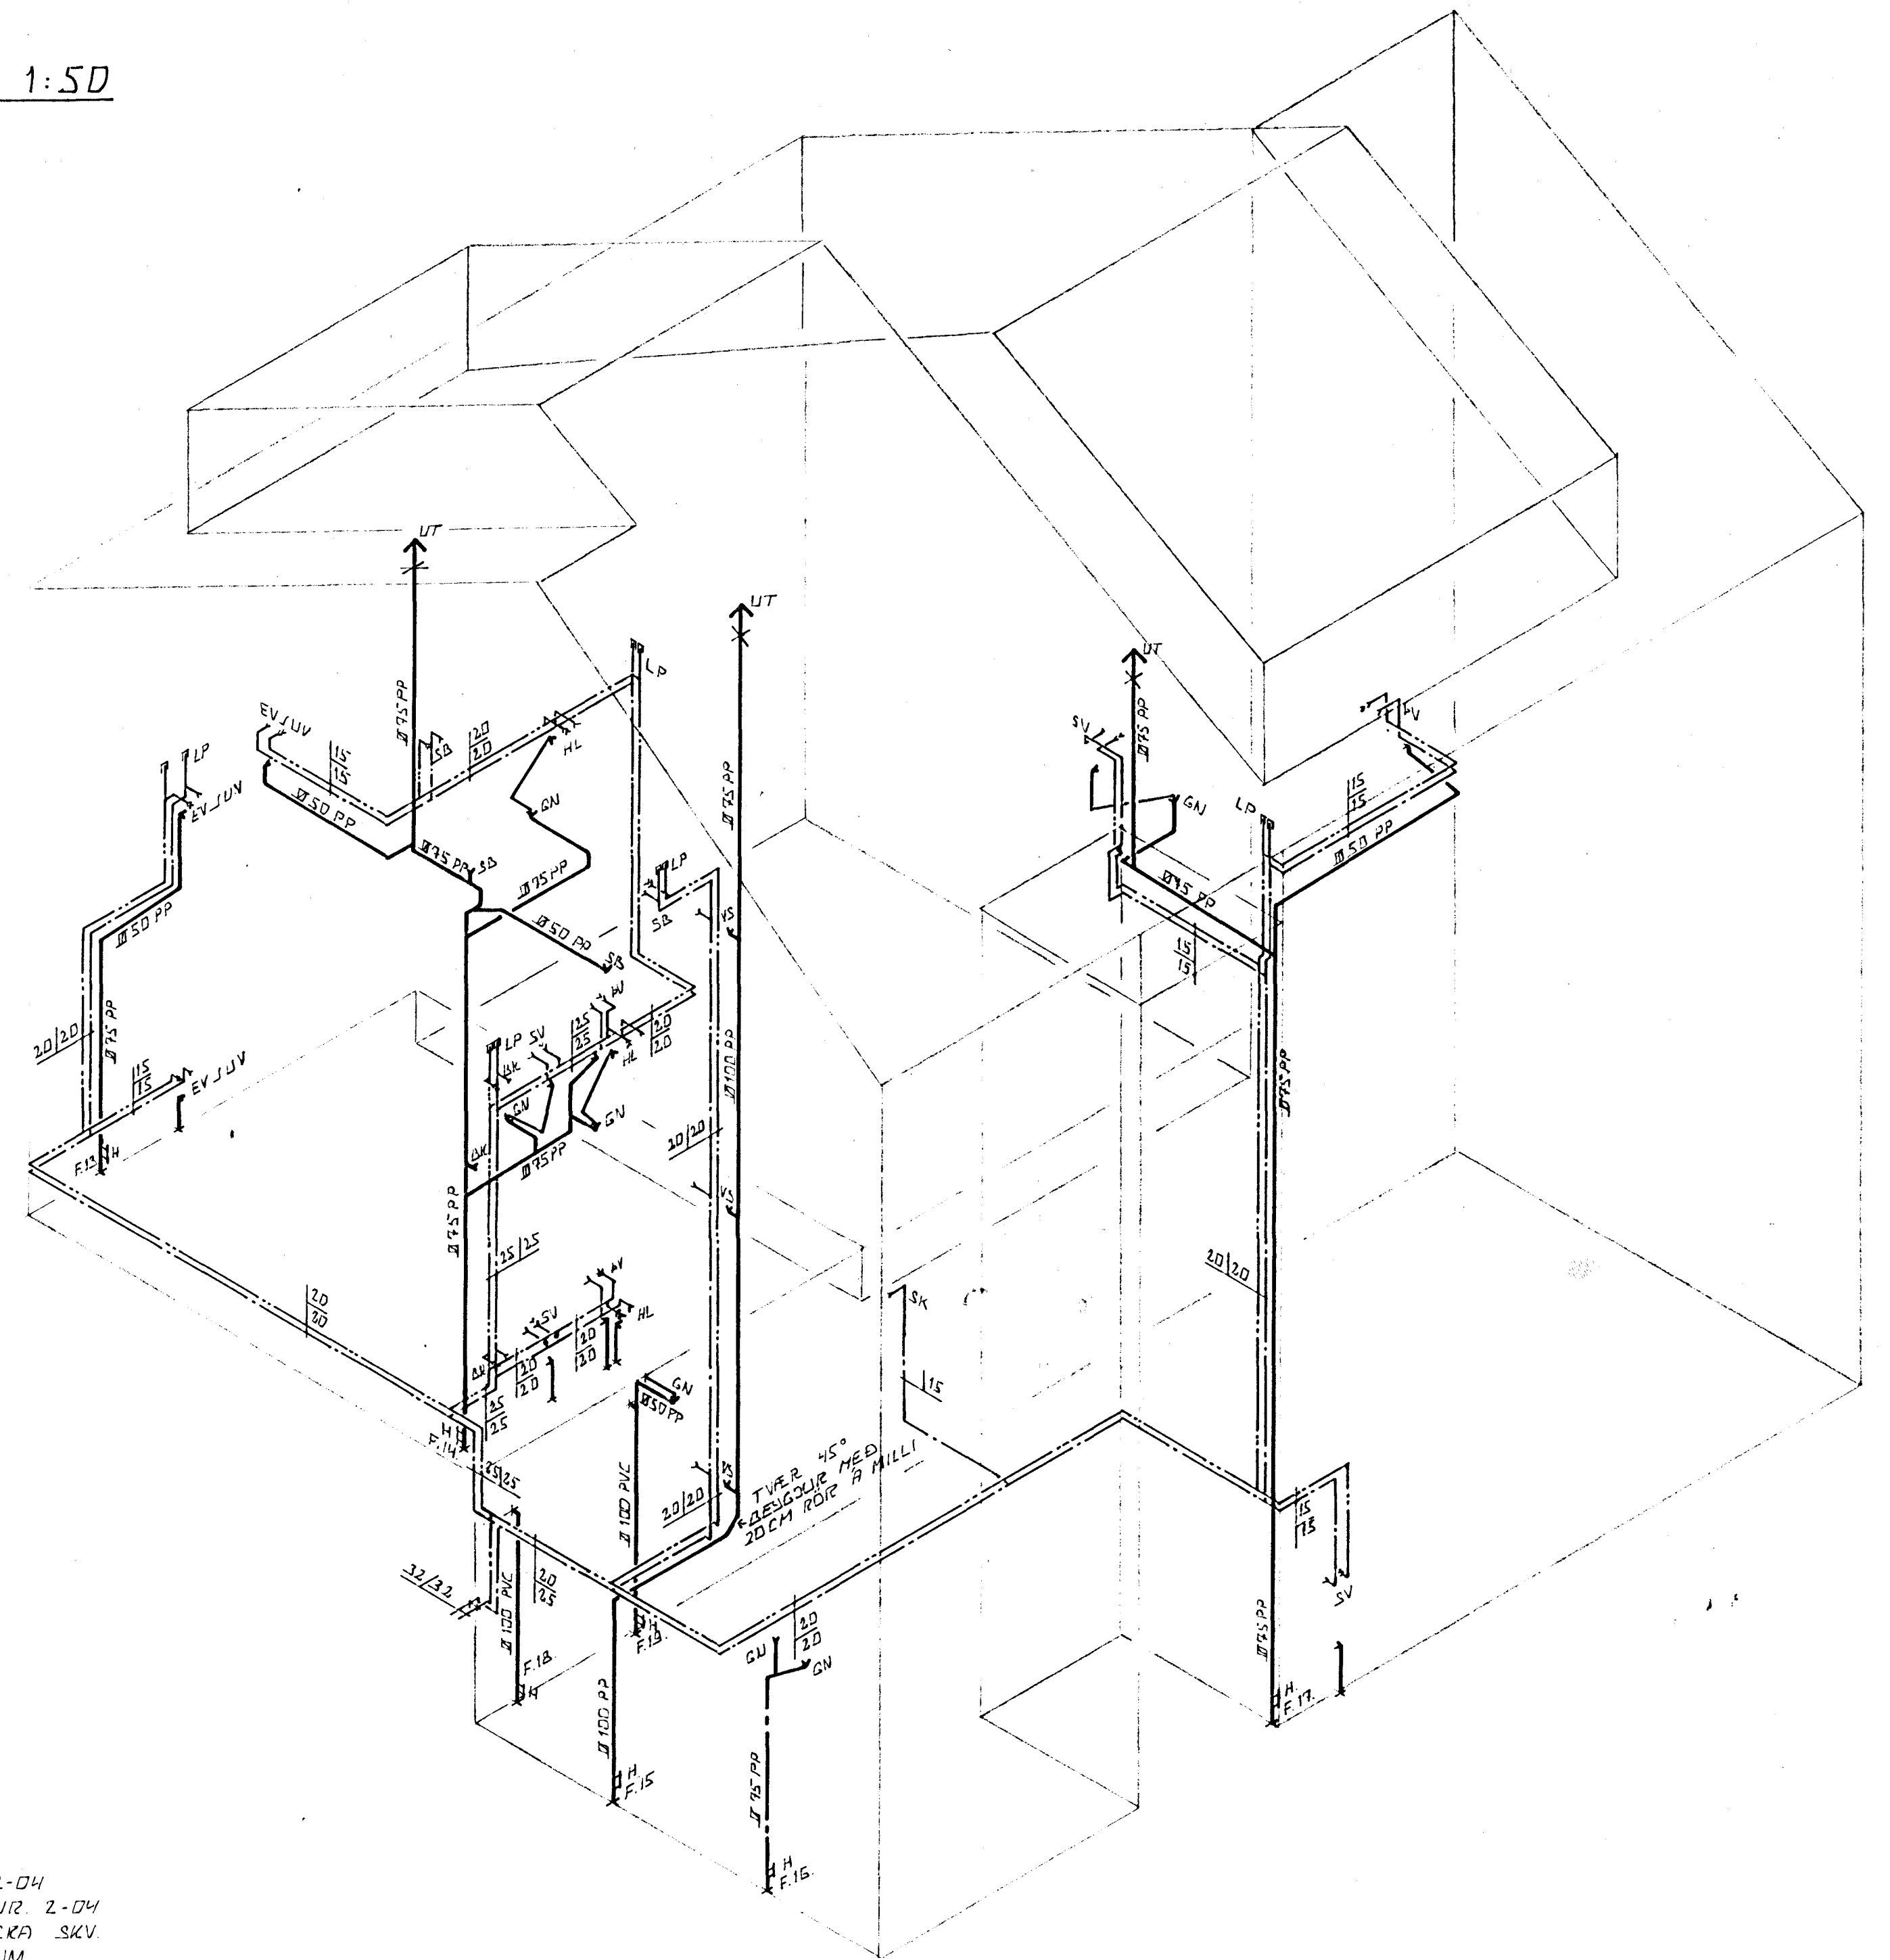

RÚMMYNDIR 1:50

OFNATAFLA

NR	HITAGJÖF KCAL/JH	RUNTAL OFNAR	TEYKING
001	530	VKM 63 - 800	CD
002	1420	VKM 63 J2 - 1200	CD
003	400	VKM 63 - 600	CD
004	400	VKM 63 - 600	AB
101	710	VKM 84 - 800	CD
102	400	VKM 63 - 600	AB
103	1280	VKL 63 J2 - 1300	AB
104	2080	VKM 49 J2 - 2100	CD
105	600	VKM 63 - 900	AB
106	780	VKL 63 - 1400	CD
107	780	VKL 63 - 1400	AB
108	440	VKL 63 - 800	CD
201	530	VKM 63 - 800	CD
202	330	V63 - 800	AB
203	1190	VKL 63 J2 - 1200	AB
204	2000	VKM 49 J3 - 1500	AB
205	160	V28 J2 - 500	CD
206	1280	VKL 63 J2 - 1300	CD
207	780	VKL 63 - 1400	AB
208	440	VKL 63 - 800	CD
209	2380	VK + C21 J2 - 2000	AB
301	710	VKM 84 - 800	CD
302	1540	VKL 42 J2 - 2000	AB
303	2410	VKM 56 J2 - 2200	CD
304	160	V28 J2 - 500	CD
305	1760	VKM 42 J2 - 2000	CD
306	530	VKM 63 - 800	CD

SKÝRINGAR.

ALMENNAR SKÝRINGAR SÁÁ BL. NR 2-04
TENGIMUND OG SÉRMYNDIR SÁÁ BL. NR 2-04
ÖLL VINNA OG ALLT EFNI SICIL VEKA SKV
GILDANDI STÖÐLUM OG REGLUGERÐUM
I. MERKIR AÐ OFNINN SÉ HITASTJÓRÐUR
MEÐ FRAMRENNSLISLOKA DANFOSS
RAVL MEÐ BREMSUNIPPIÐ L3B RG NIPPEL K. 001-0.3.1
MEÐ PLOMSE.
II. MERKIR AÐ OFNINN SÉ HITASTJÓRÐUR
MEÐ FRAMRENNSLISLOKA DANFOSS RAVL
MEÐ HITANEMA UNDIR OFNI OG MEÐ
BREMSUNIPPIÐ L3B RG NIPPEL K. 001-0.3.1
MEÐ PLOMSE.
R. MERKIR AÐ OFNINN SÉ HITASTJÓRÐUR
MEÐ BRÆNNISLOKA DANFOSS FJUR.

BR.NR.	DAGS.	EDLI BREYTINGAR	SIGN.
KELDUHVAMMUR - HUFUBARÐ - HAFNARF.			DAGS. MAI 1988
HUS NR 1. GERÐ A2. 1BUDIR 1.1 1.2 1.3			HANNA
RÚMMUND HITA- VATTIS - OG FRÆNNISLAGNA			TEKNAÐ V
MELIKV. 1:50			VERK NR. 8422
SIGURÐUR ÞORLEIFSSON TEKNIFRÉÐINGUR F.T.F.I.			BLADNR. 2-07
STRANDGÖTU 11 HAFNARFJARDI SÍMI 54151