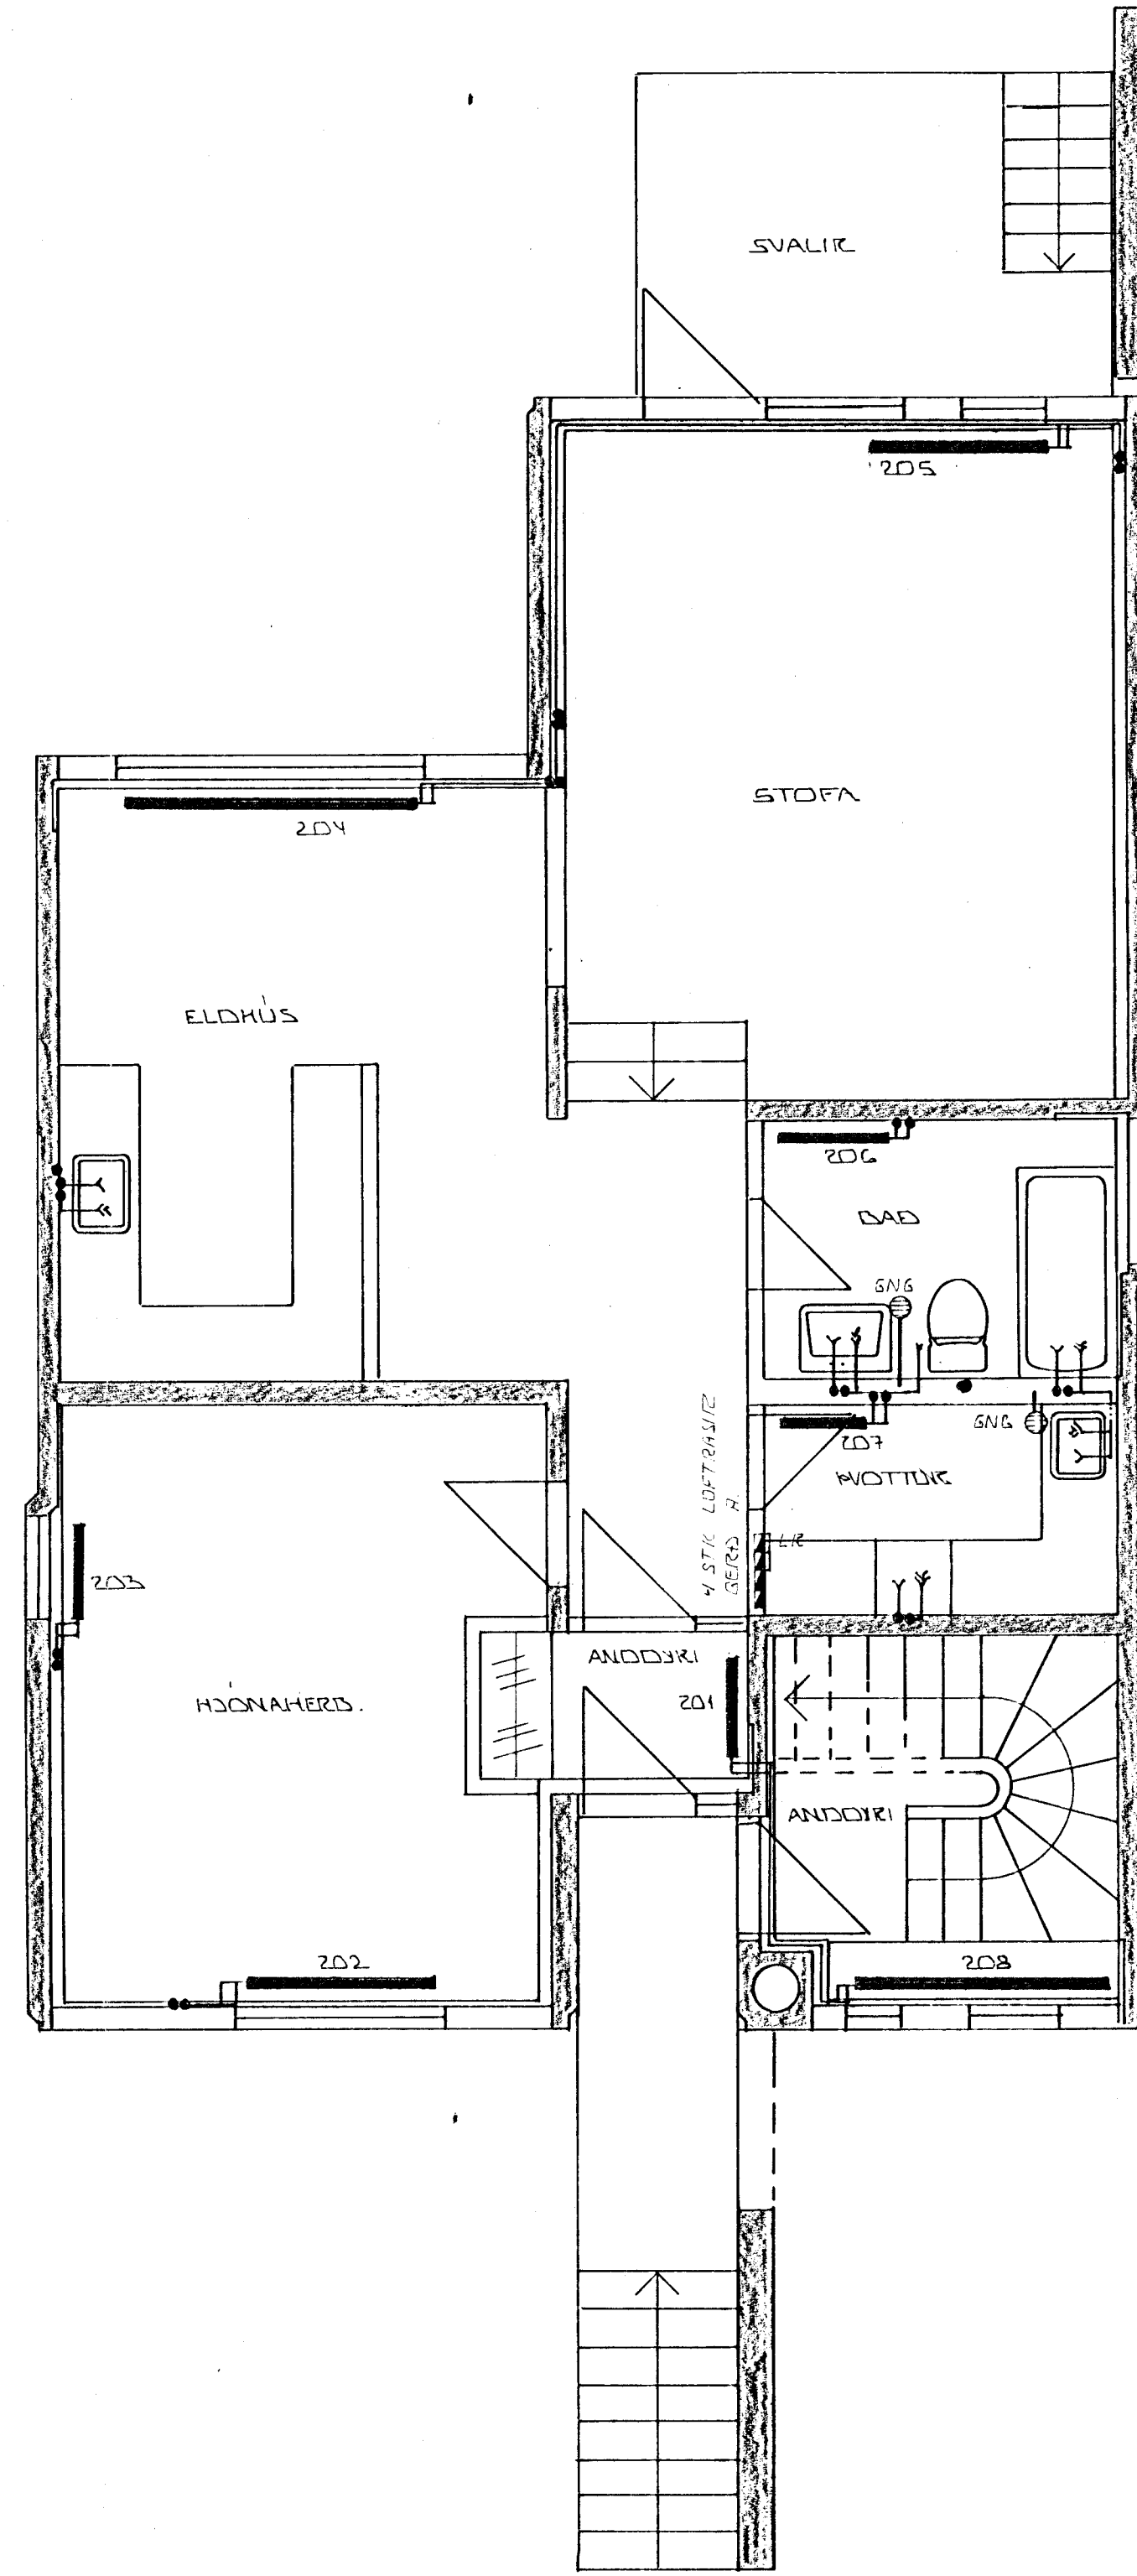

GRUNNMYND ~ 1:50
KJALLARI

GRUNNMYND ~ 1:50
1. HÆÐ

GRUNNMYND ~ 1:50
2. HÆÐ

GRUNNMYND ~ 1:50
RISHÆÐ

DR. NR.	DAGS	EDLI BREYTINGAR	SIGN.
KELDUHVAMMUR- HAFNARFIRÐI HAFNARFIRÐI NIÐA VATNS OG FRÆNNISLAGNIR. HÚS. NR. L. ÍSÚDIR 2.1, 2.2, 2.3.			DAGS HANNAÐ FEKKANÚM. VERK. NR. 8422
MELIKV. ~ 1:50 SIGURÐUR ÞORLEIFSSON TEKNIFRÆÐINGUR P.T.F.I. STRANDGÖTU 11 HAFNARFIRÐI SÍMI 54151			BLADNR. 2-DB