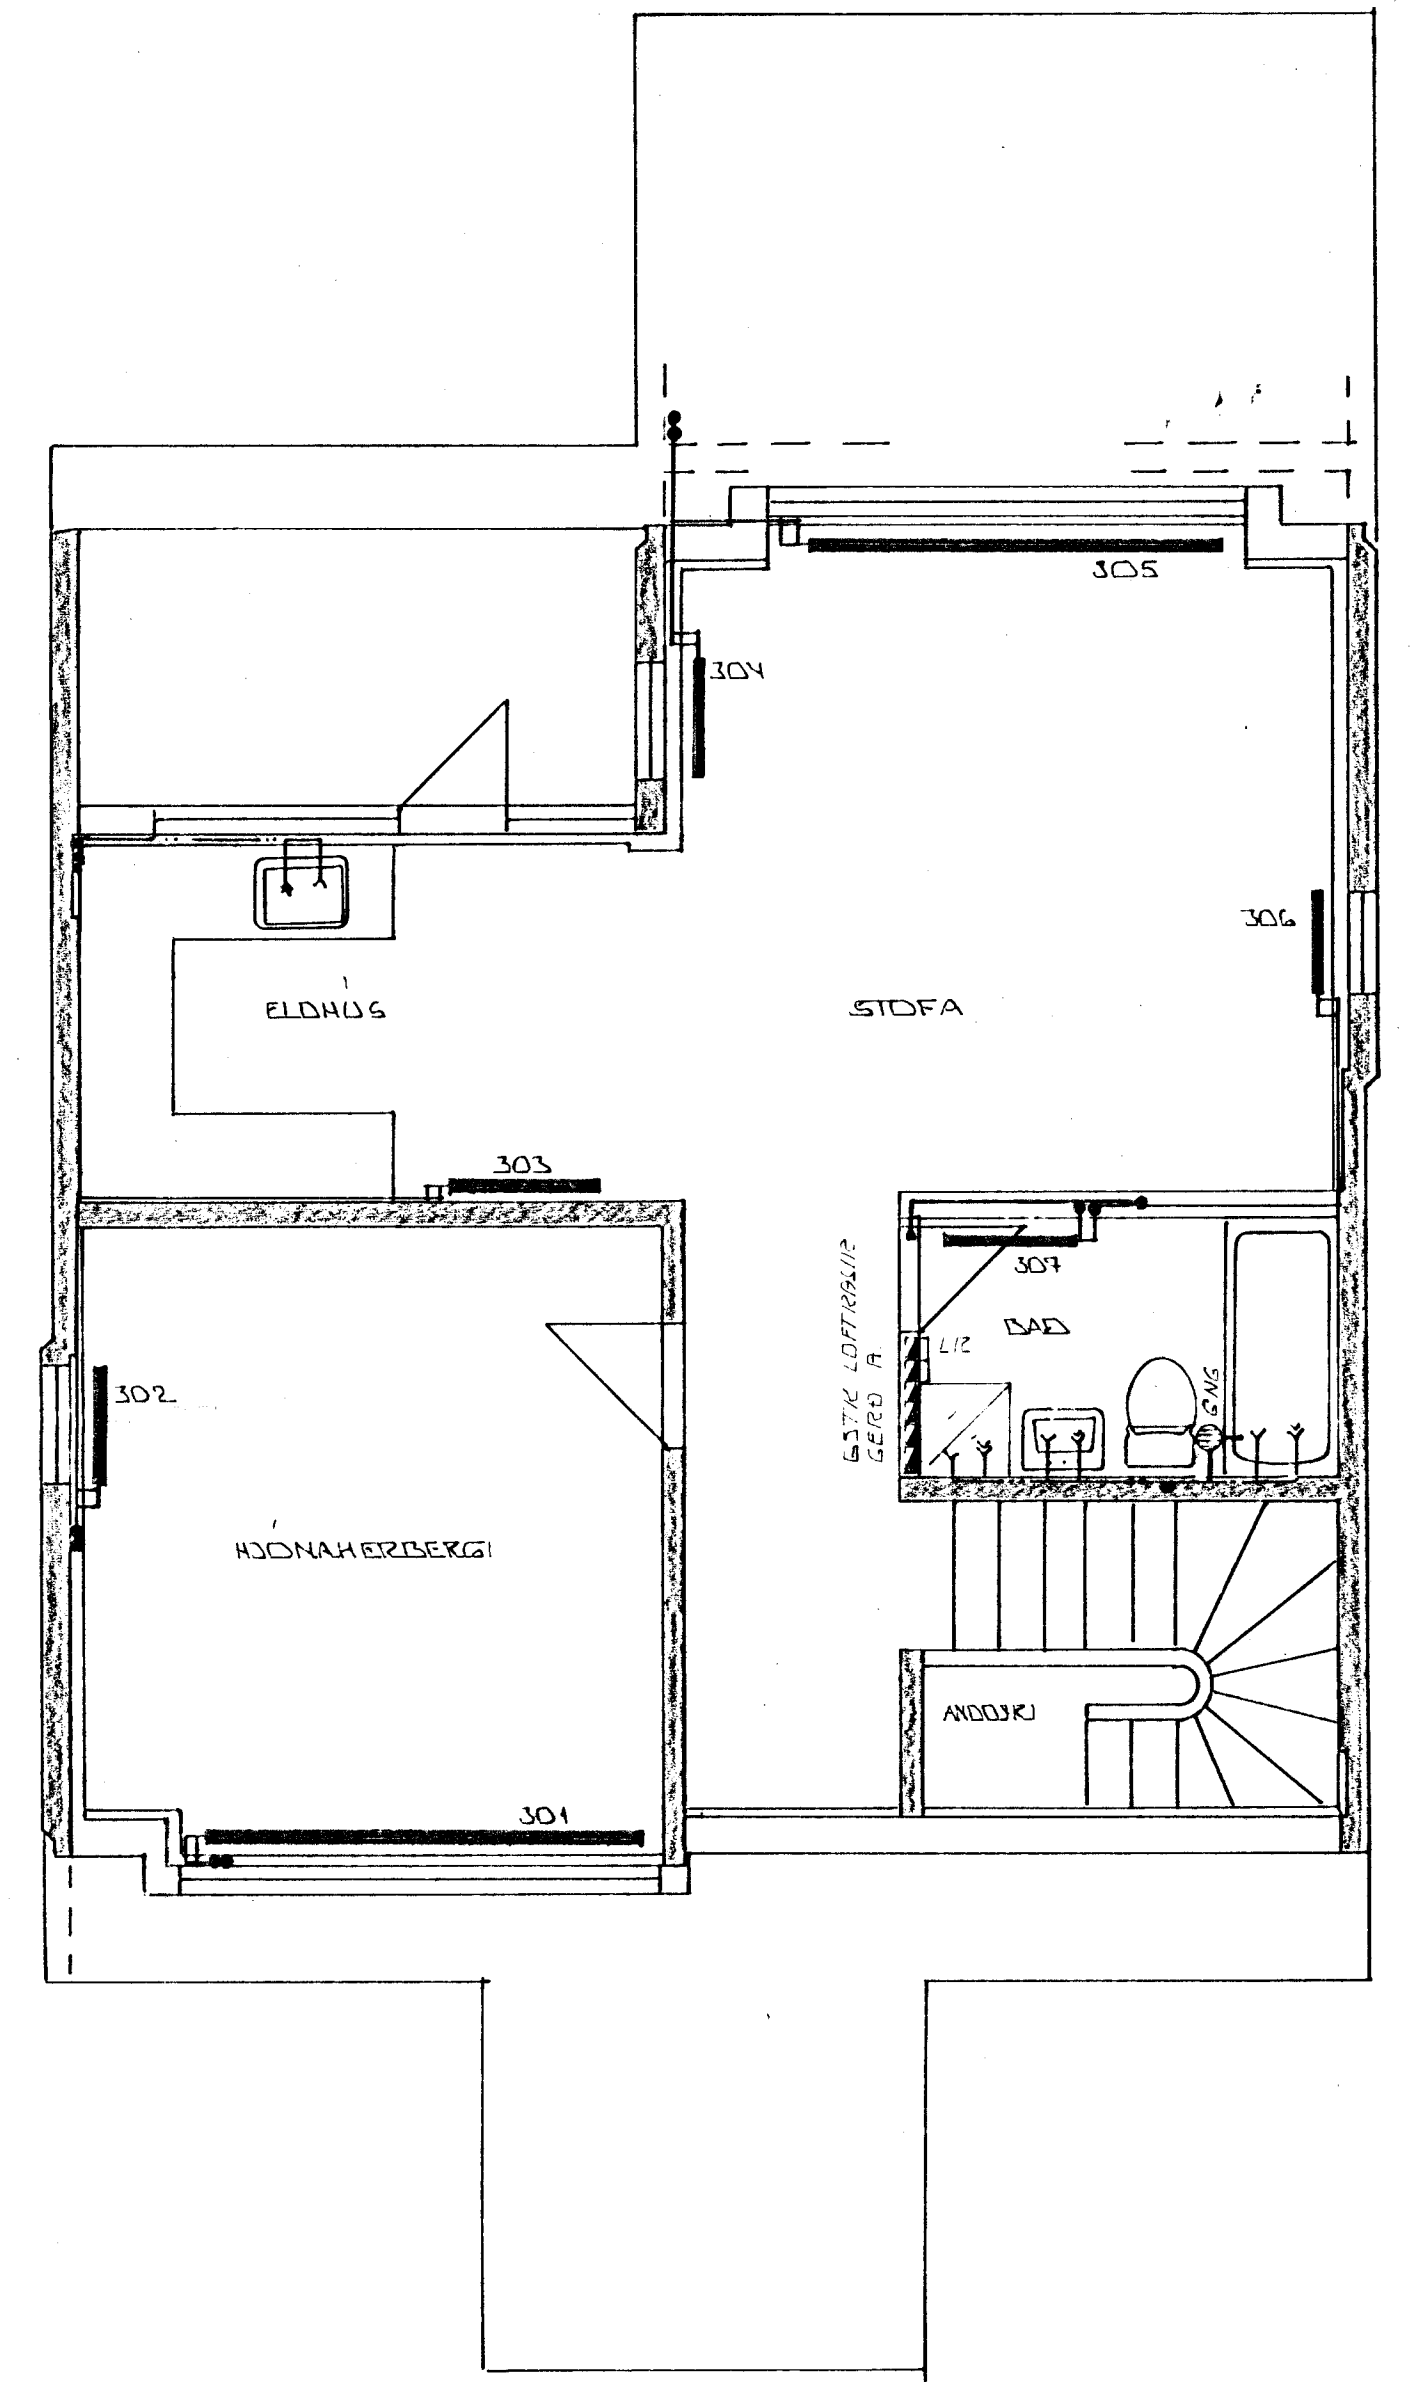

GRUNNMYND ~ 1:50
KJALLARI

GRUNNMYND ~ 1:50
1. HÆÐ

GRUNNMYND ~ 1:50
2. HÆÐ

GRUNNMYND ~ 1:50
RISHÆÐ

DR. NR.	DAGS	EDLI BREYTINGAR	SIGN.
KELDUHVAMMUR- HAFNARFIRÐI HAFNARFIRÐI NIÐA VATNS OG FRÆNNISLAGNIR. HÚS. NR. L. ÍSÚDIR 2.1, 2.2, 2.3.			DAGS HANNAÐ FEKKANÚM. VERK. NR. 8422
MELIKV. ~ 1:50 SIGURÐUR ÞORLEIFSSON TEKNIFRÆÐINGUR P.T.F.I. STRANDGÖTU 11 HAFNARFIRÐI SÍMI 54151			BLADNR. 2-DB