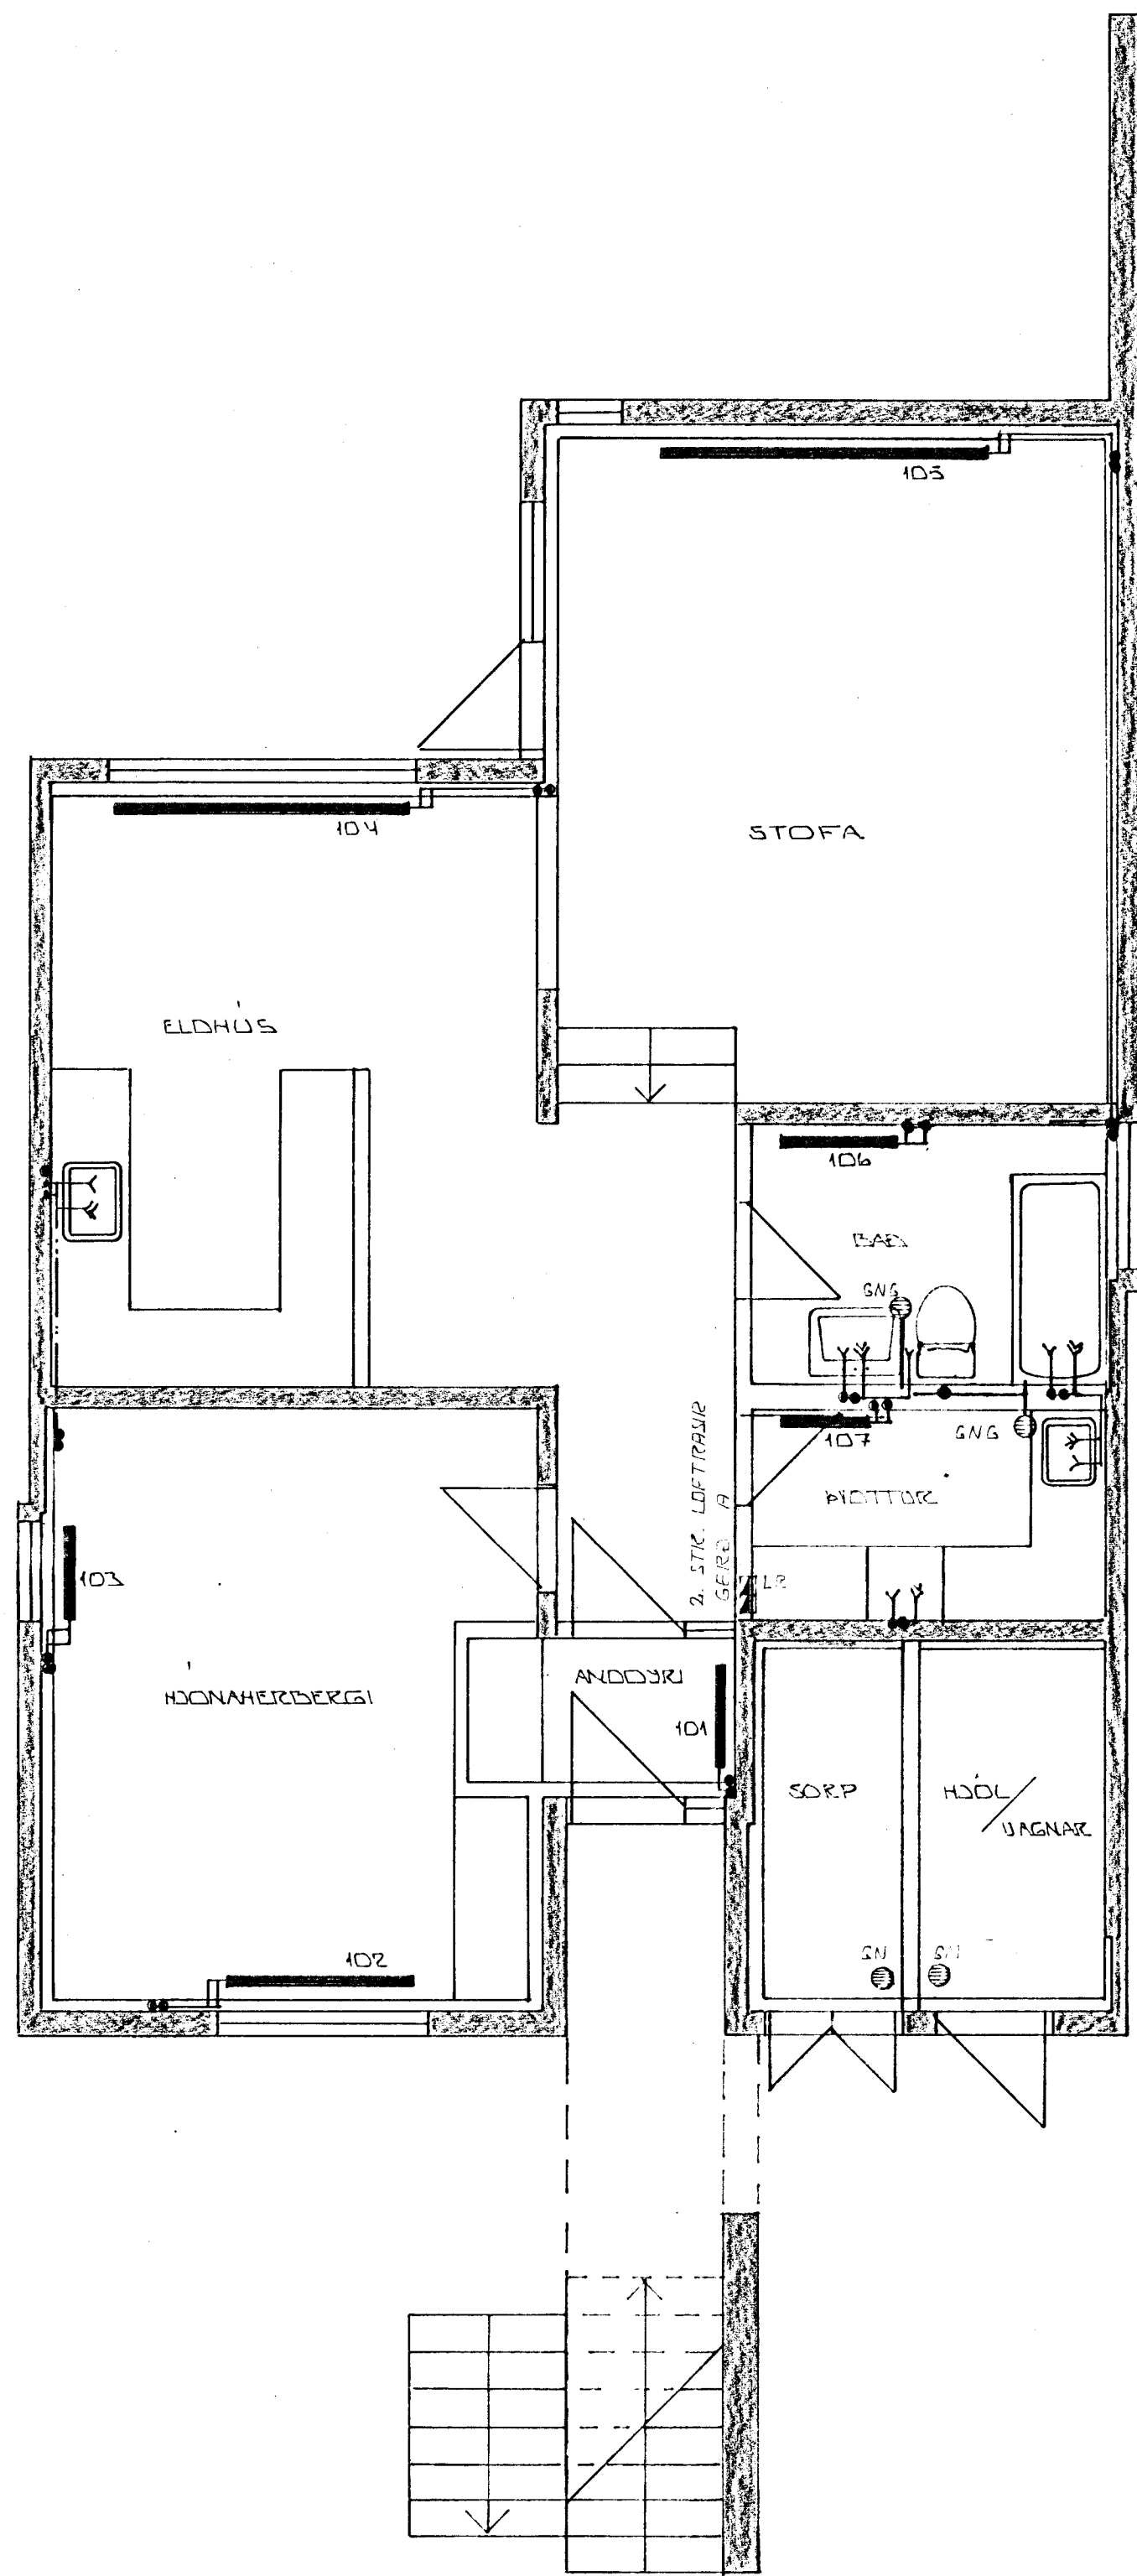

GRUNNMYND ~ 1:50
KJALLARI

GRUNNMYND ~ 1:50
1. HÆÐ

GRUNNMYND ~ 1:50
2. HÆÐ

GRUNNMYND ~ 1:50
RISHÆÐ

DR. NR.	DAGS	EDLI BREYTINGAR	SIGN.
KELDUHVAMMUR- HAFNARFIRÐI HAFNARFIRÐI NIÐA VATNS OG FRÆNNISLAGNIR. HÚS. NR. L. ÍSÚDIR 2.1, 2.2, 2.3.			DAGS HANNAÐ FEKKANÚM. VERK. NR. 8422
MELIKV. ~ 1:50 SIGURÐUR ÞORLEIFSSON TEKNIFRÆÐINGUR P.T.F.I. STRANDGÖTU 11 HAFNARFIRÐI SÍMI 54151			BLADNR. 2-DB