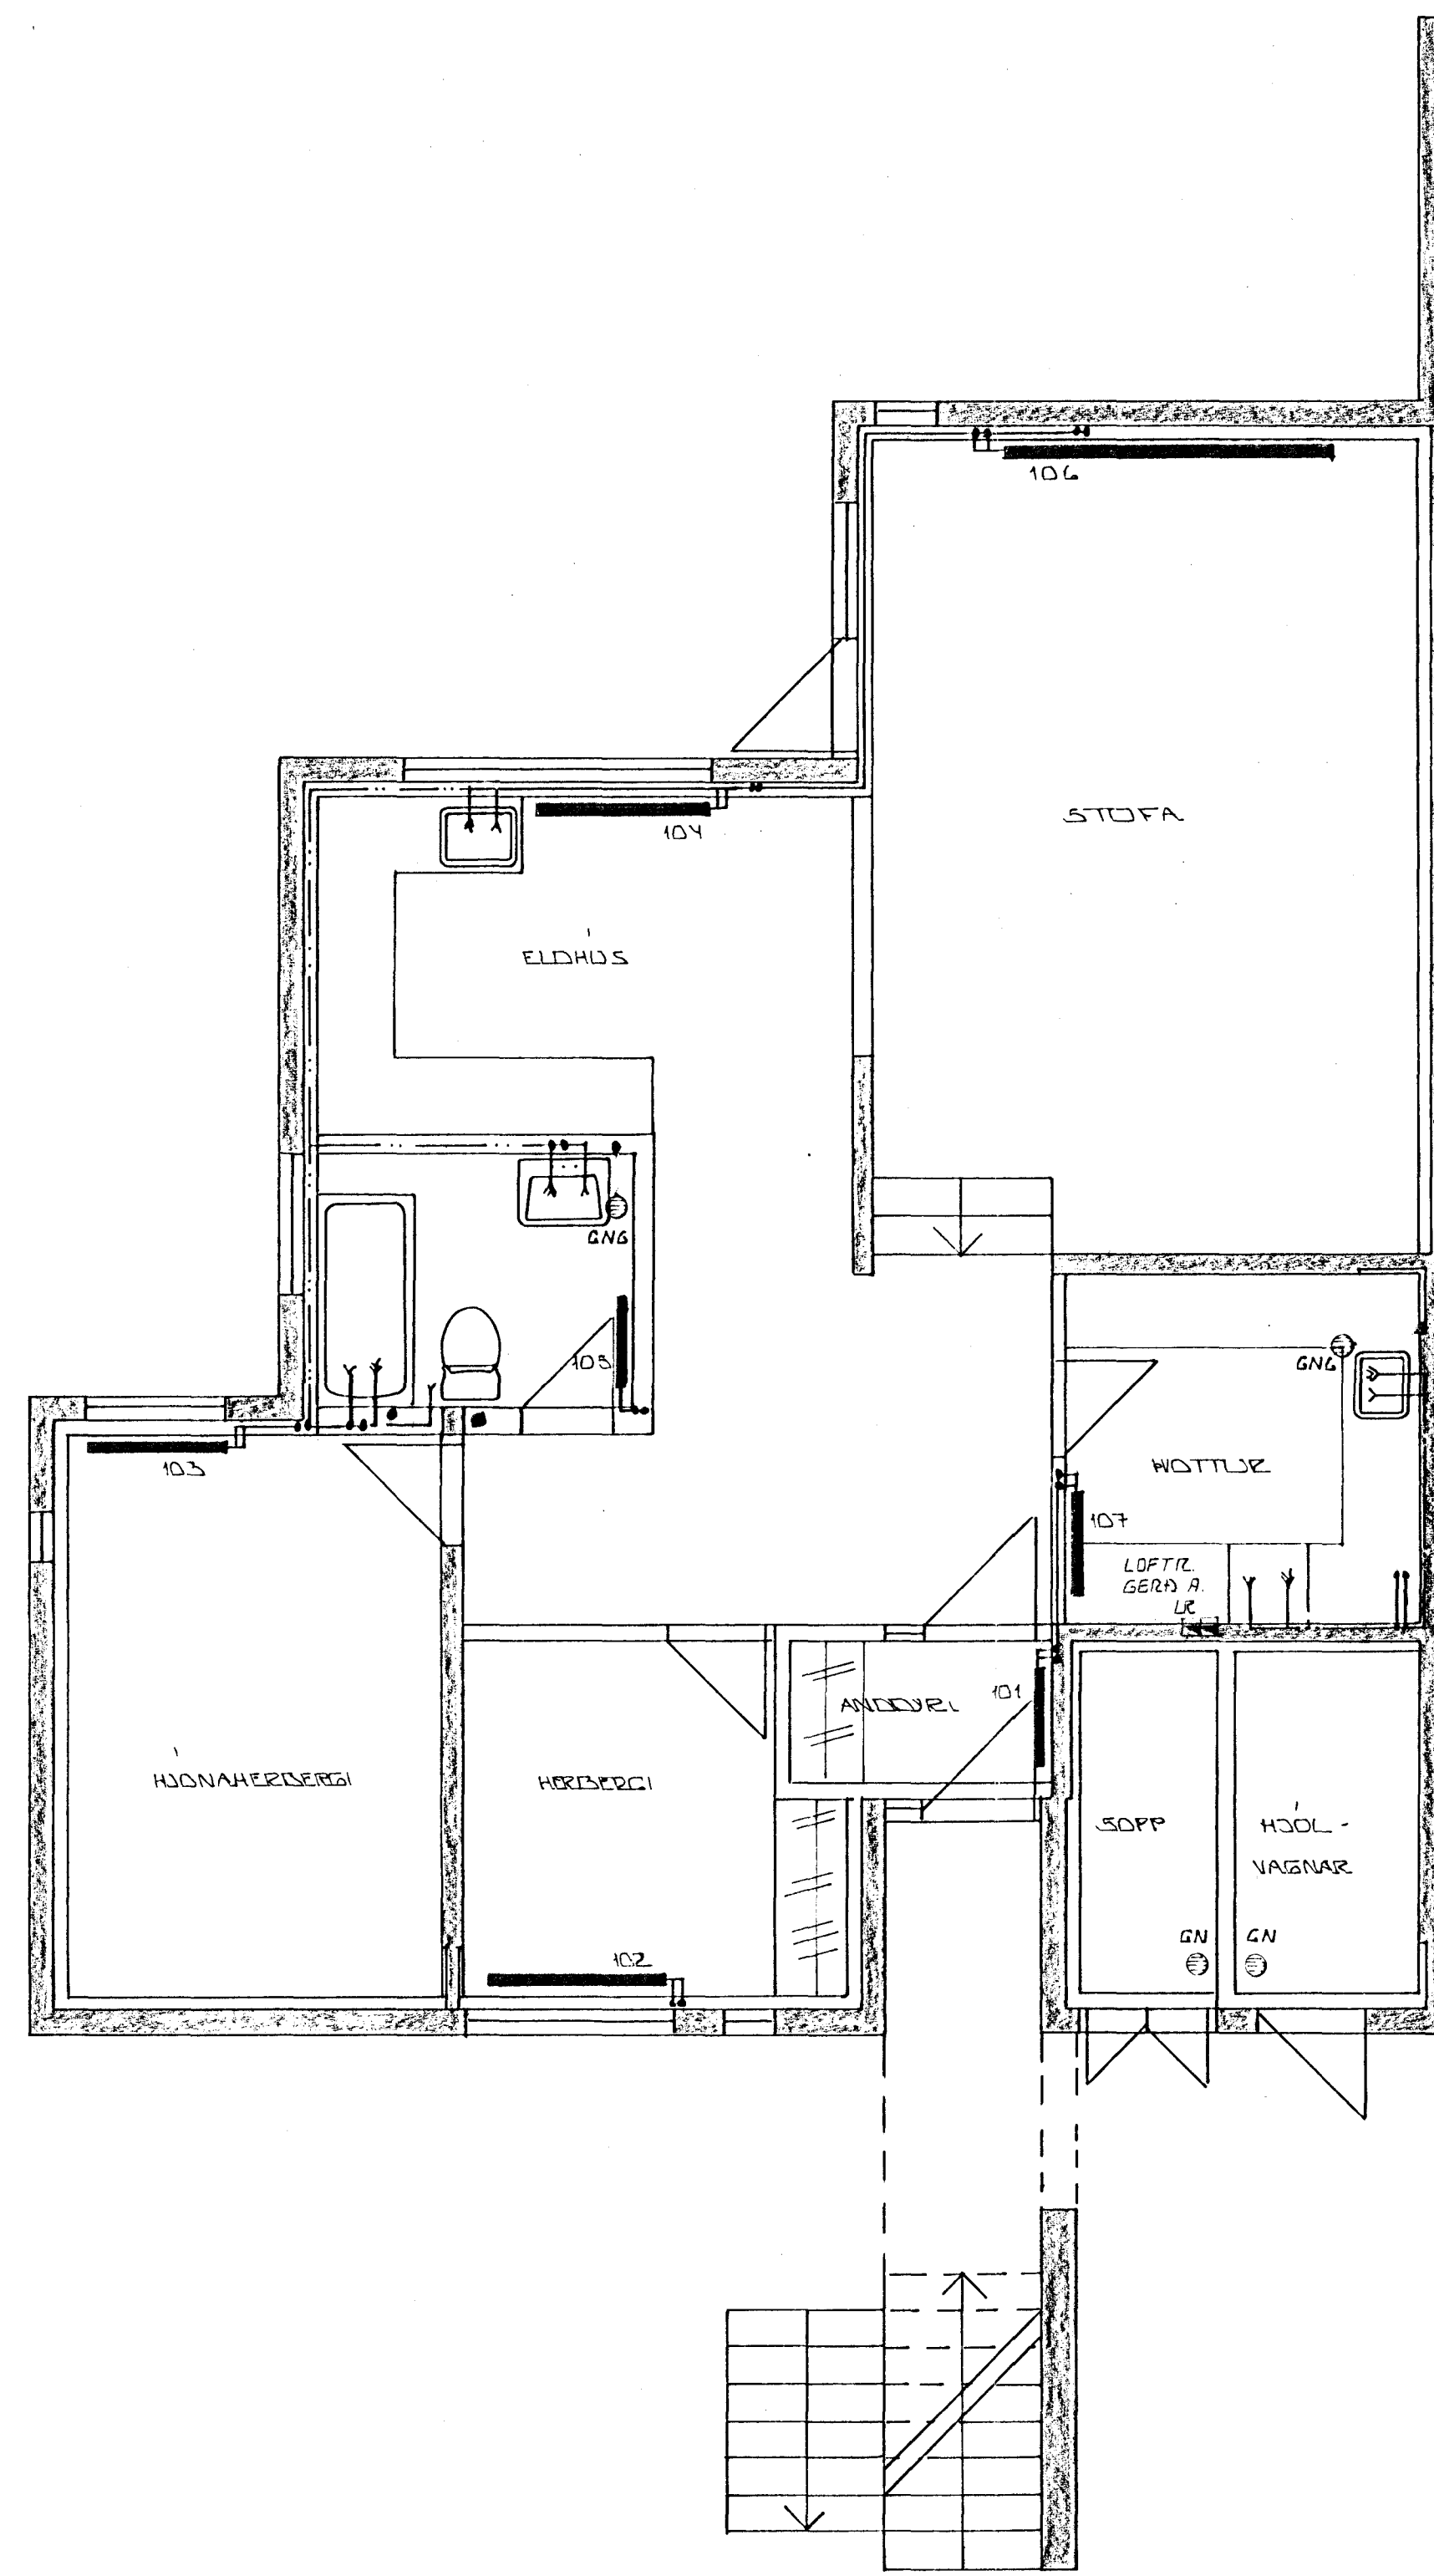

GRUNNMYND ~ 1:50
KJALLARI

GRUNNMYND ~ 1:50
1. HÆÐ

GRUNNMYND ~ 1:50
2. HÆÐ

BR. NR.	DAGS	EDLI	BREYTINGAR	SIGN.
KELDUVAMMUR- HÍFUBAR -HAFNARF. HITA- VATNS OG FRÆÐENNISLISLAGNIR MÚS NR. 1 GÆRD A2 ÍBÚÐ 3.1 OG 3.2 MELIKV. ~ 1:50				DAGS HANNAÐ TEIKNAD VERK NR. 8422
SIGURÐUR ÞORLEIFSSON TEKNIFRÆÐINGUR F.T.F.I. STRANDGÖTU 11 HAFNARFIRÐI SÍMI 54131				BLAÐ NR. 2-10