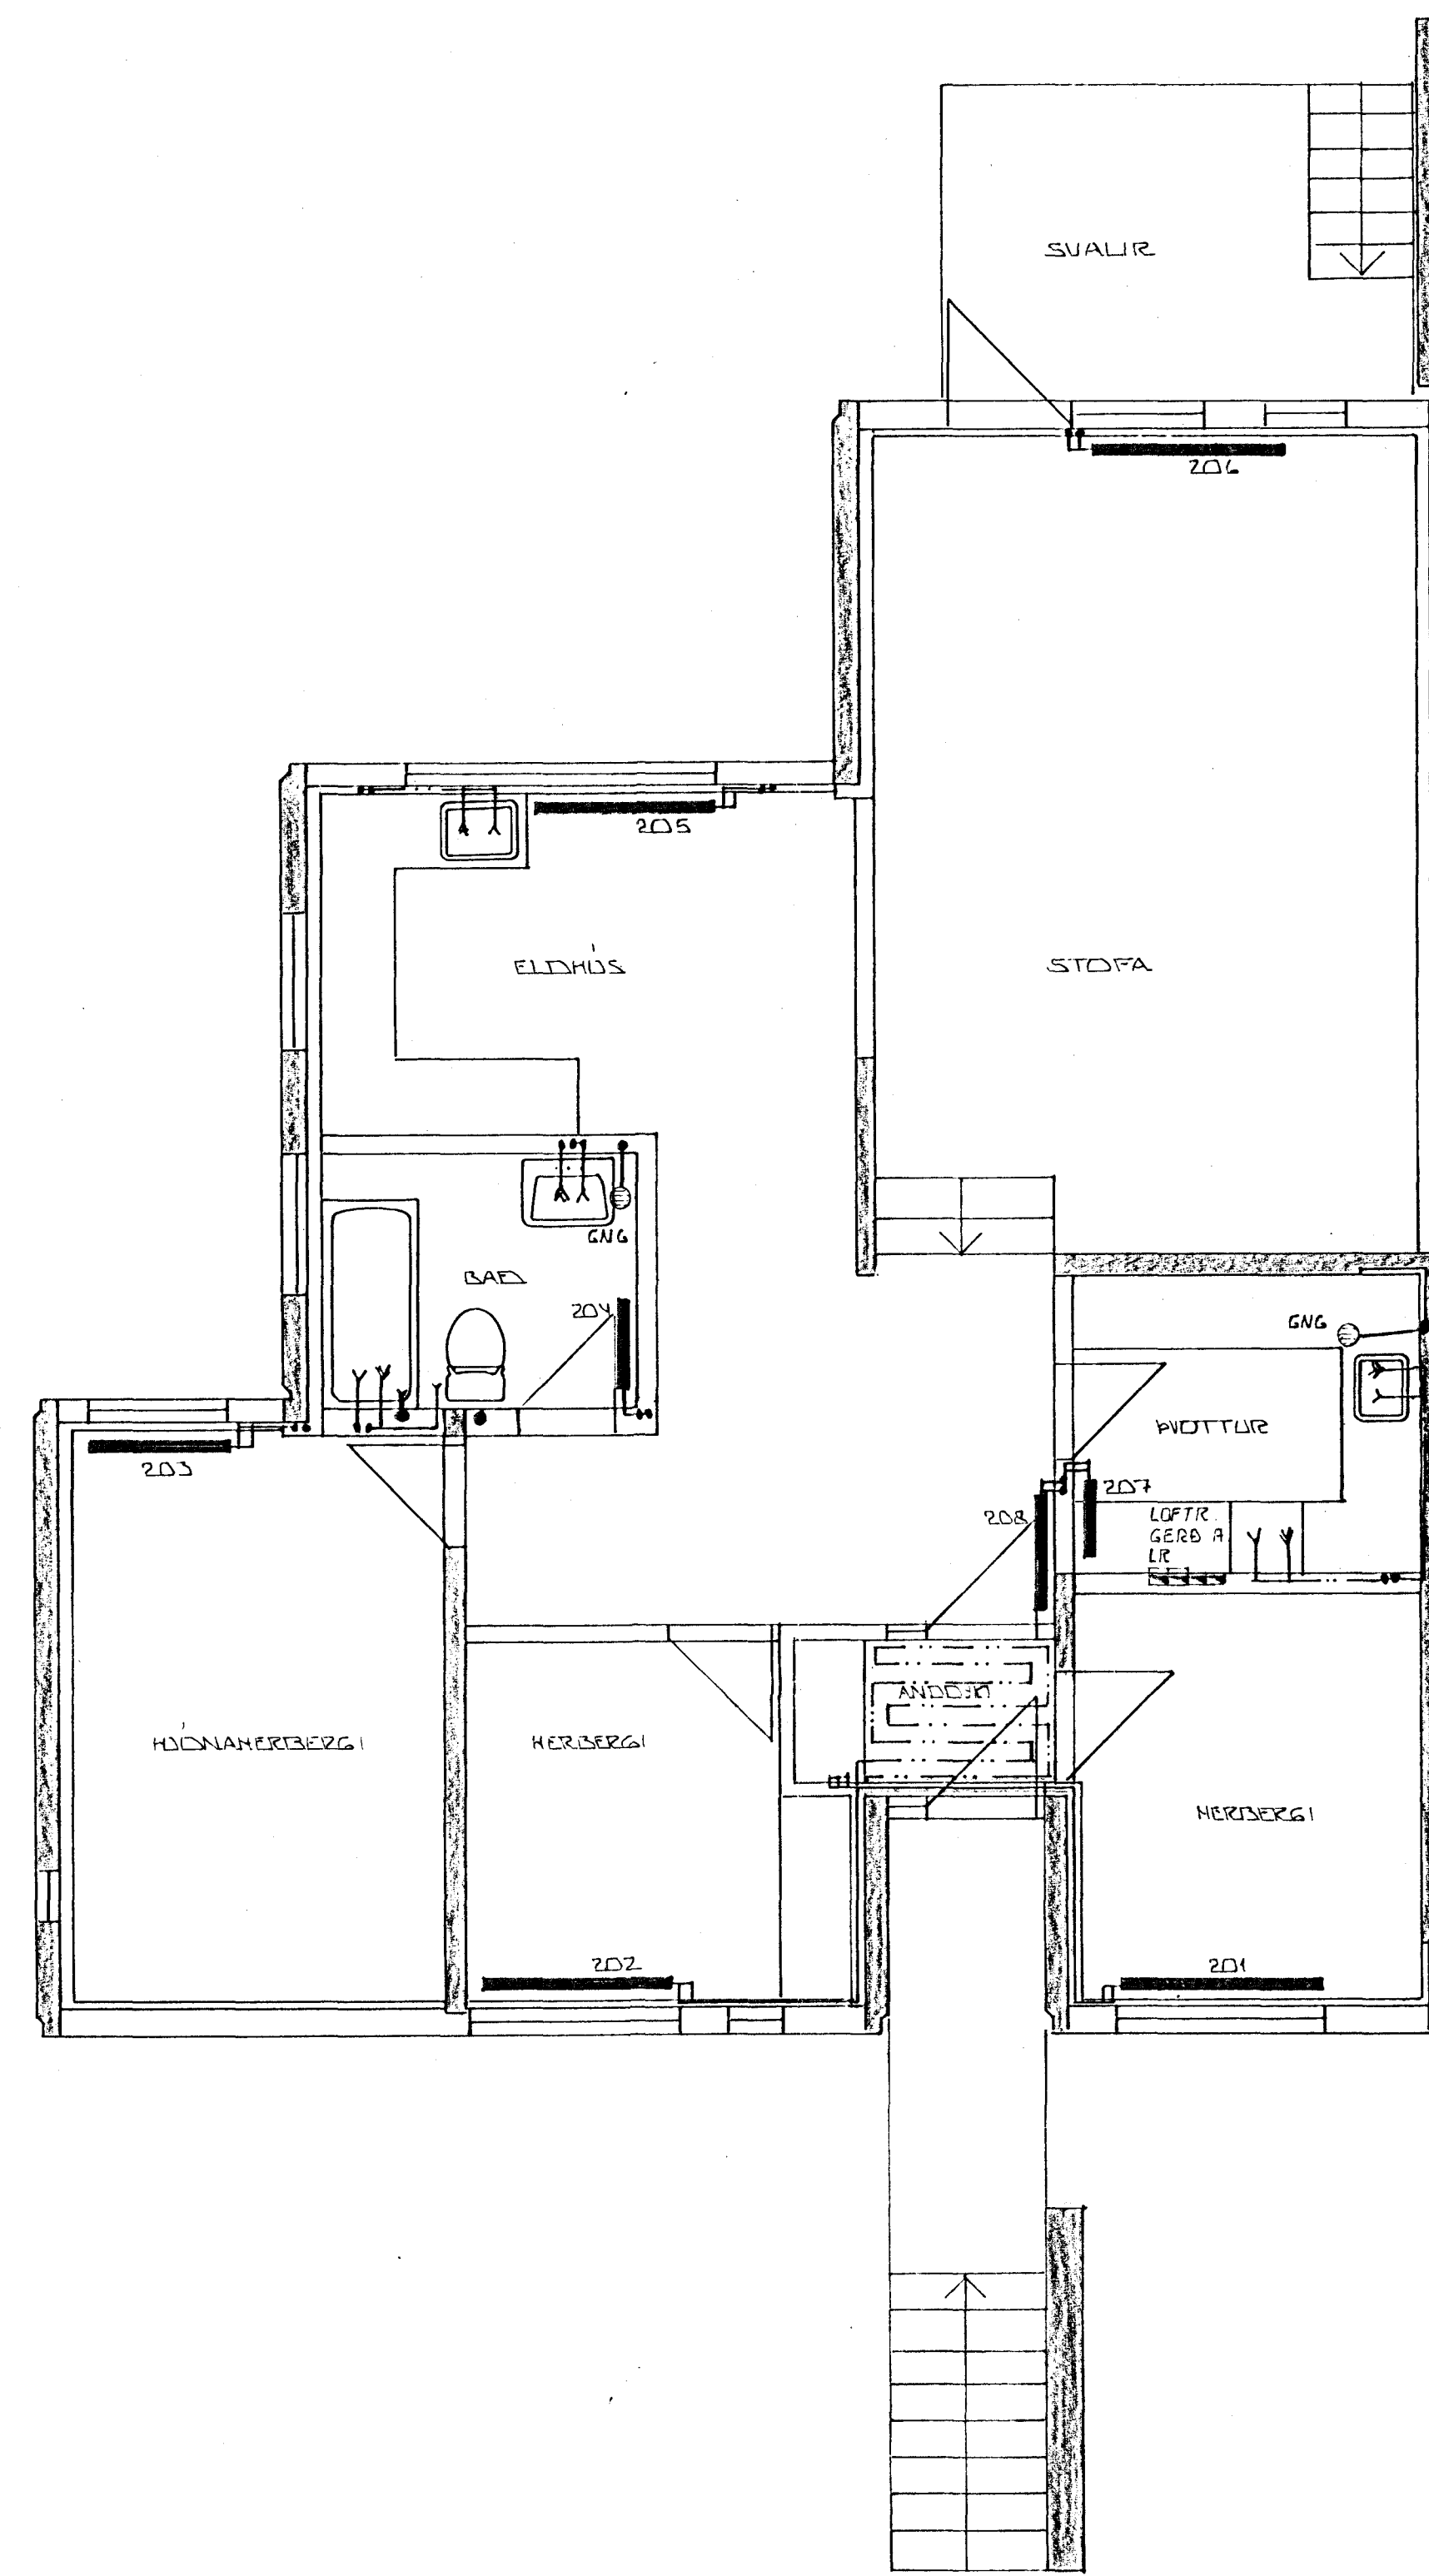

GRUNNMYND ~ 1:50
KJALLARI

GRUNNMYND ~ 1:50
1. HÆÐ

GRUNNMYND ~ 1:50
2. HÆÐ

BR. NR.	DAGS	EDLI	BREYTINGAR	SIGN.
KELDUVAMMUR- HÍFUBAR -HAFNARF. HITA- VATNS OG FRÆÐENNISLISLAGNIR MÚS NR. 1 GÆRD A2 ÍBÚÐ 3.1 OG 3.2 MELIKV. ~ 1:50				DAGS HANNAÐ TEIKNAD VERK NR. 8422
SIGURÐUR ÞORLEIFSSON TEKNIFRÆÐINGUR F.T.F.I. STRANDGÖTU 11 HAFNARFIRÐI SÍMI 54131				BLAÐ NR. 2-10