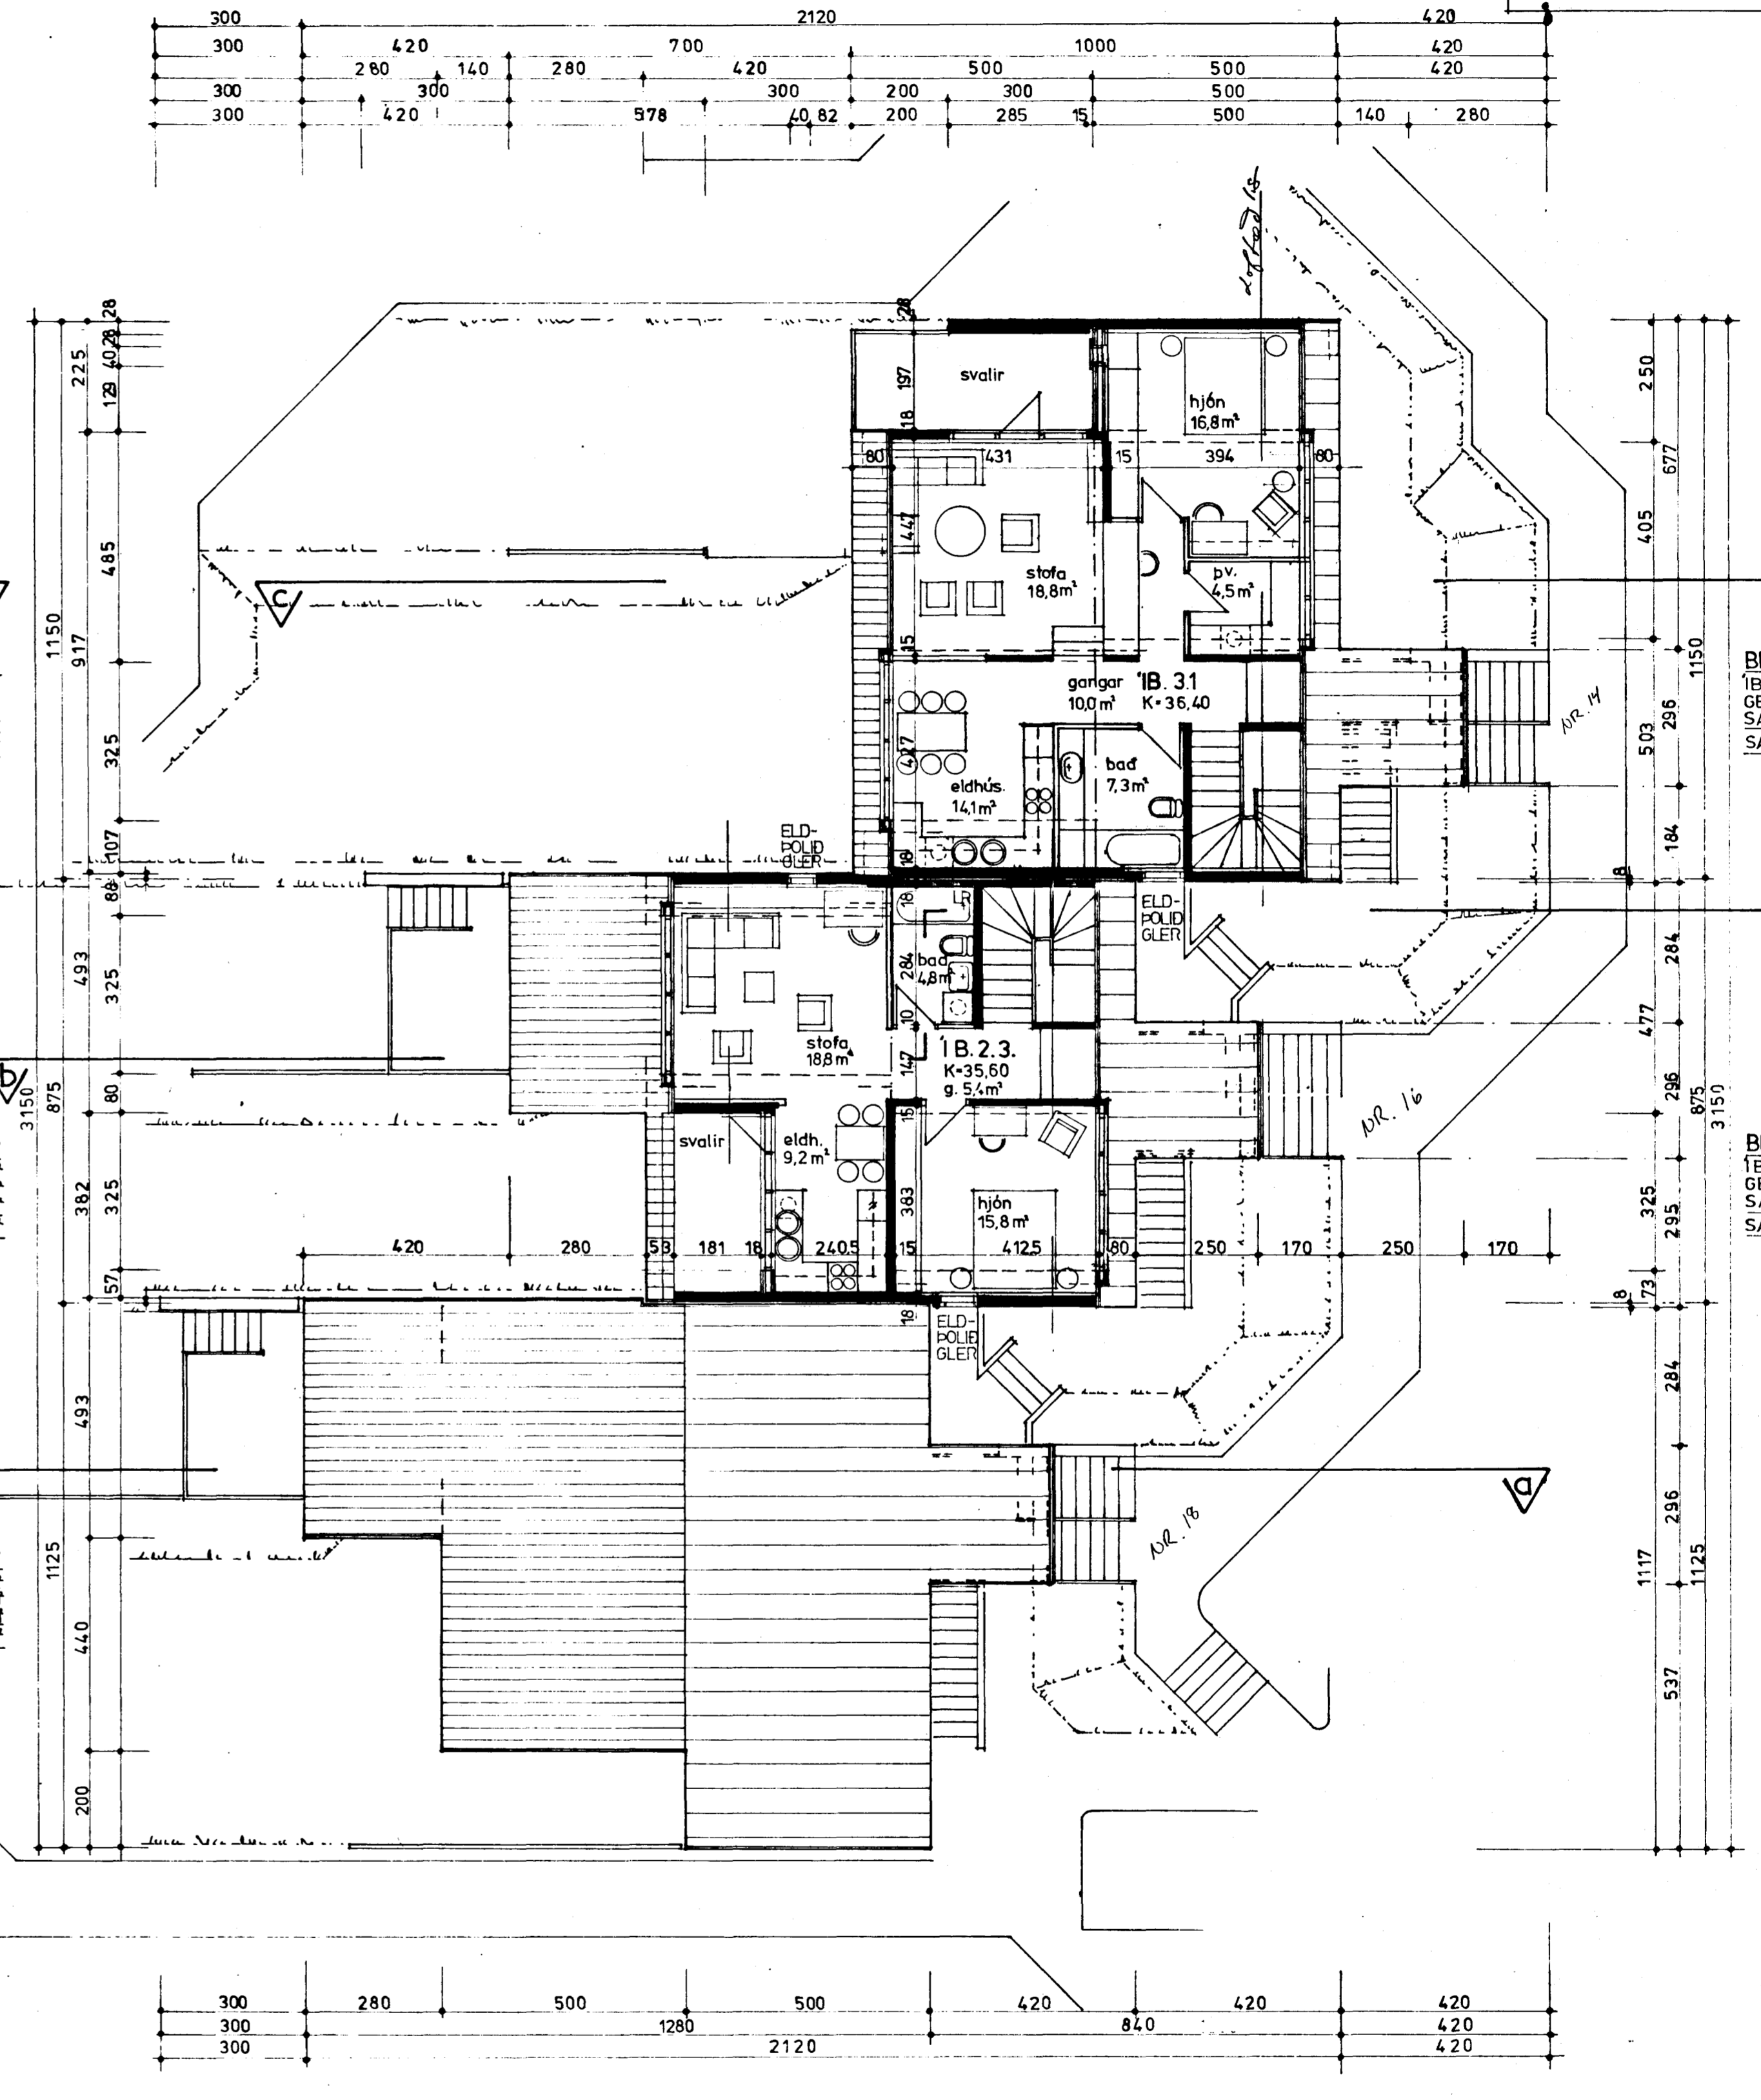

2. HÆÐ

**BRÚTTÓ FERMETRAR**

ÍBÚÐ 1.2	91,4 m <sup>2</sup>
GEYMSLA	8,5 m <sup>2</sup>
SAMEIGN	11,4 m <sup>2</sup>
SAMTALS	111,3 m <sup>2</sup>

**BRÚTTÓ FERMETRAR**

ÍBÚÐ 2.2	89,7 m <sup>2</sup>
GEYMSLA	6,7 m <sup>2</sup>
SAMEIGN	17,8 m <sup>2</sup>
SAMTALS	114,2 m <sup>2</sup>

**BRÚTTÓ FERMETRAR**

ÍBÚÐ 3.2	119,6 m <sup>2</sup>
GEYMSLA	8,0 m <sup>2</sup>
SAMEIGN	15,3 m <sup>2</sup>
SAMTALS	142,9 m <sup>2</sup>

RISHÆÐ

**BRÚTTÓ FERMETRAR**

ÍBÚÐ 1.3	94,7 m <sup>2</sup>
GEYMSLA	9,7 m <sup>2</sup>
SAMEIGN	11,4 m <sup>2</sup>
SAMTALS	115,8 m <sup>2</sup>

**BRÚTTÓ FERMETRAR**

ÍBÚÐ 2.3	68,3 m <sup>2</sup>
GEYMSLA	9,3 m <sup>2</sup>
SAMEIGN	17,8 m <sup>2</sup>
SAMTALS	95,4 m <sup>2</sup>