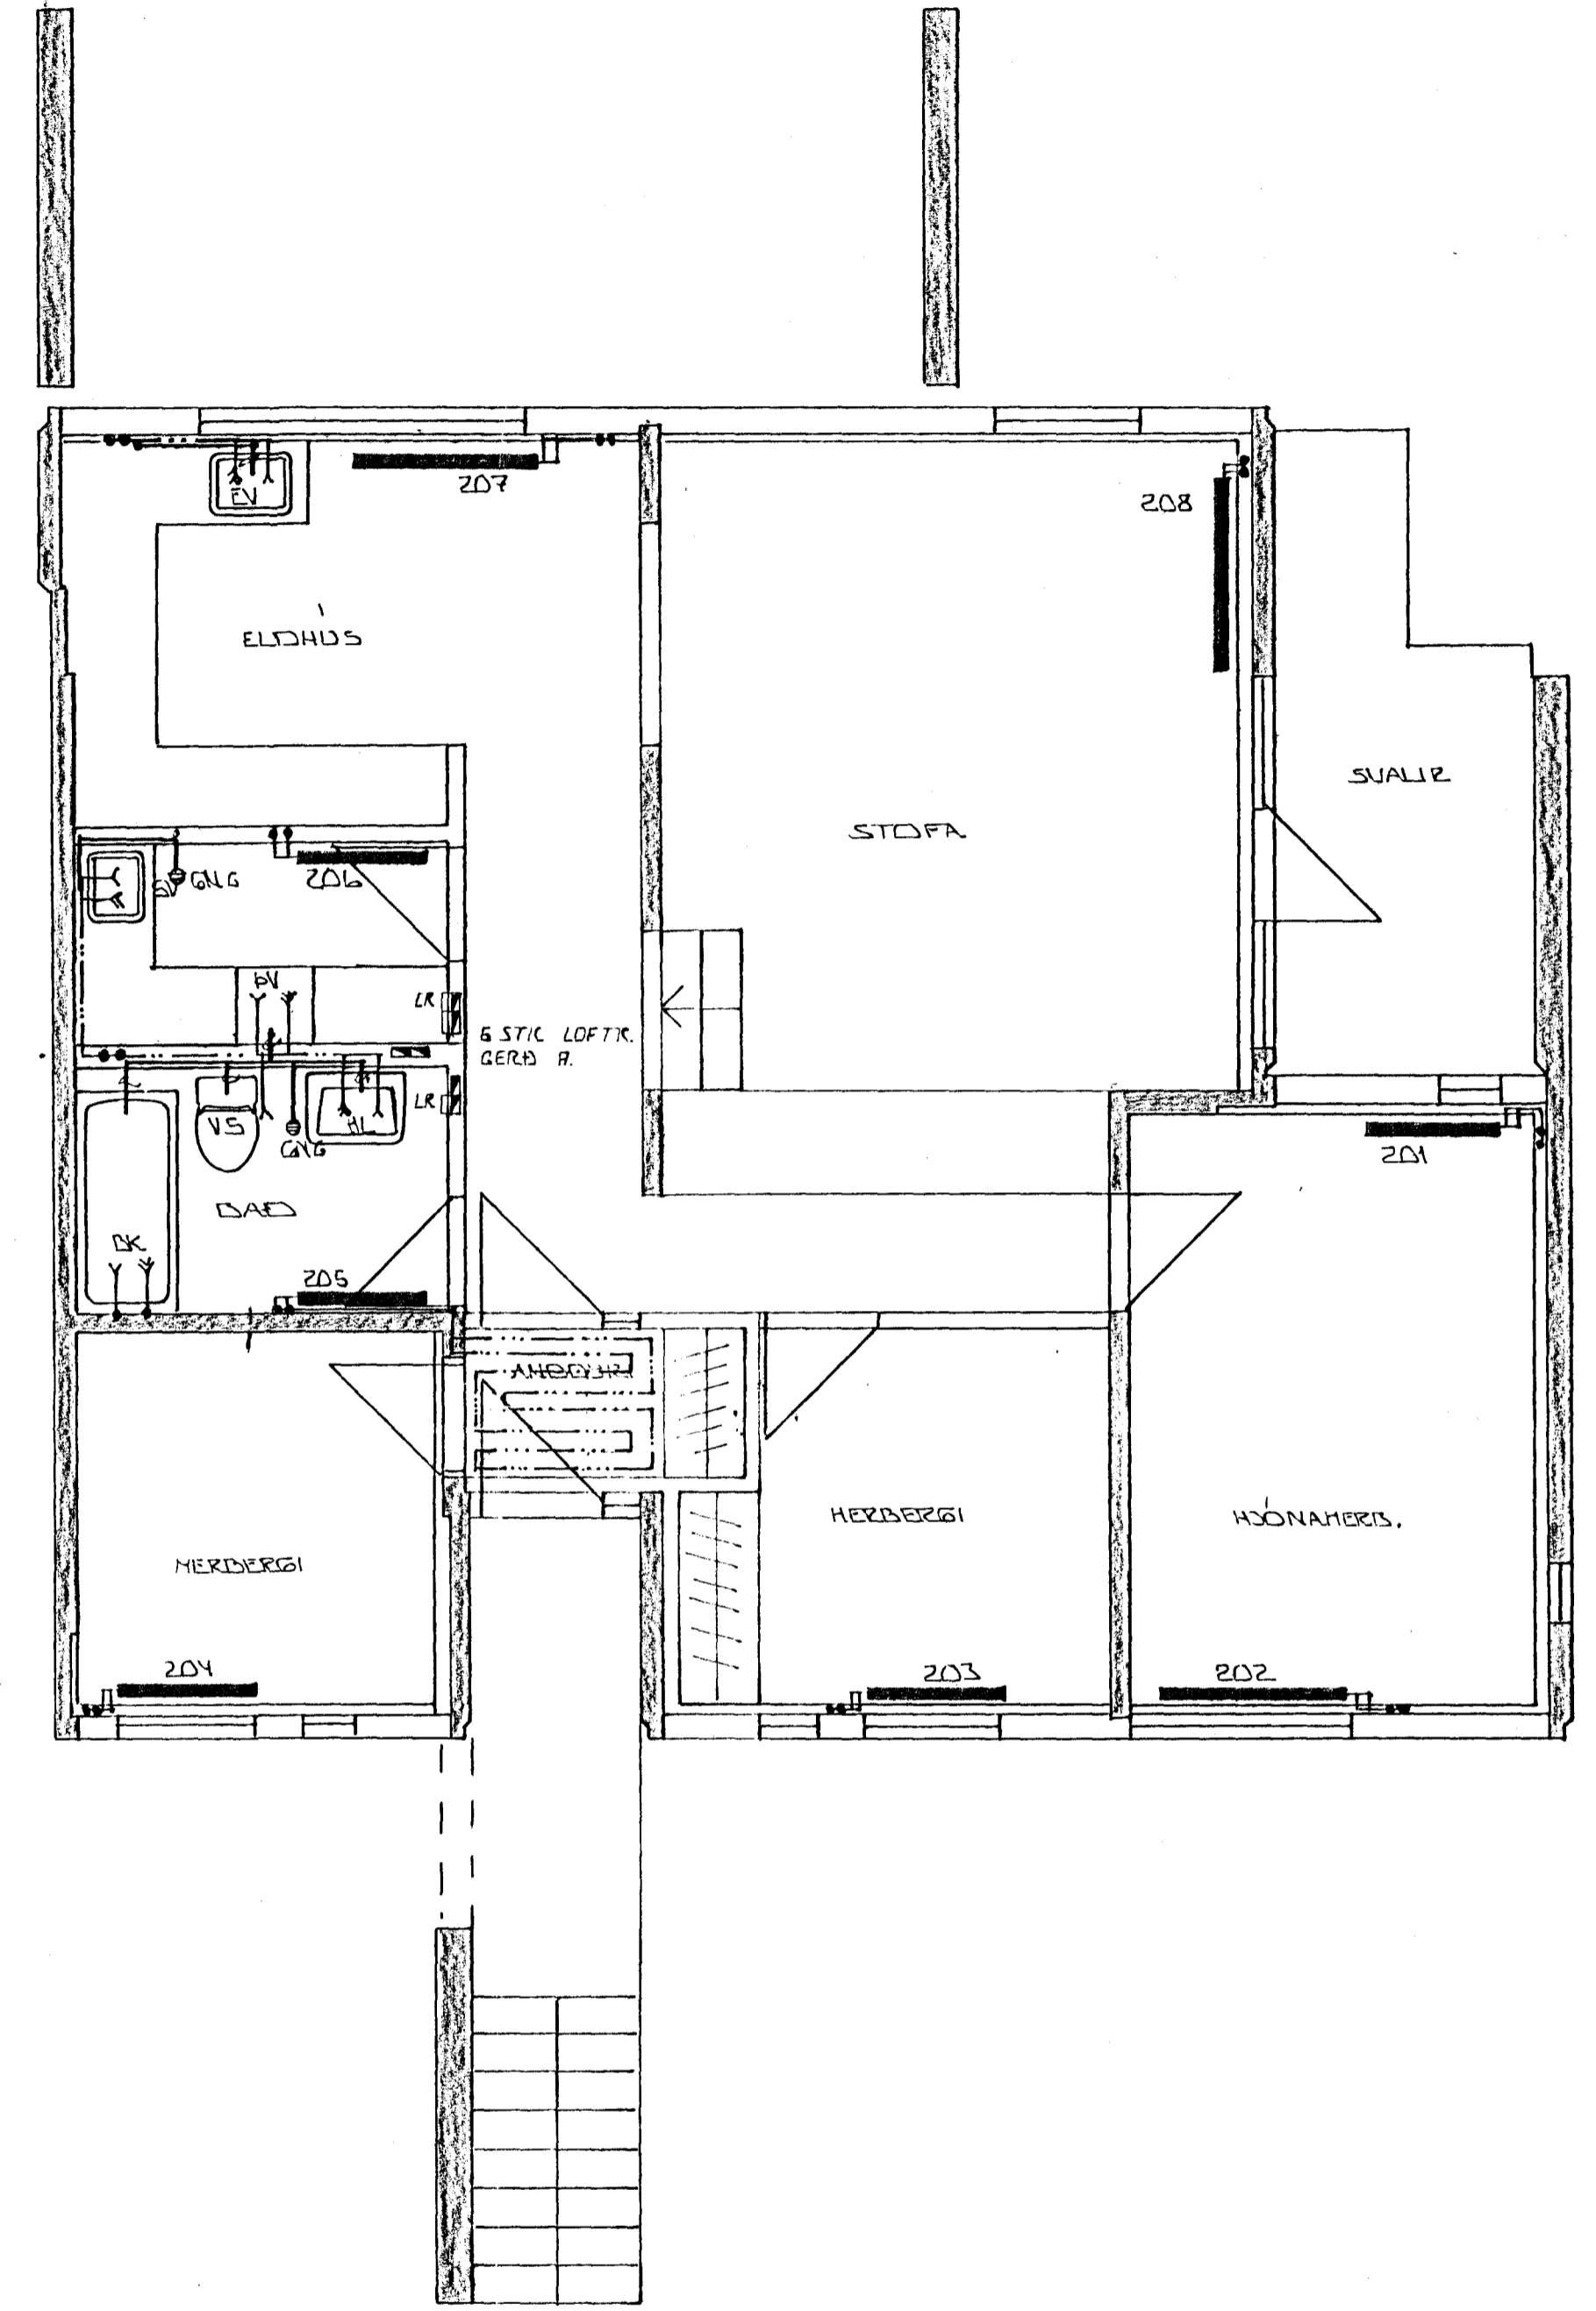

GRUNNMYND KALLARA ~ 1:50

GRUNNMYND 1. HÆÐAR ~ 1:50

GRUNNMYND 2. HÆÐAR ~ 1:50

BR. NR.	DAGS	EDLI BREVINGAR	20-22-24	SIGN.
KELDUNAMMUR - HÖFUBÆRIS HAFNARFJÖRÐUR				DAGS
HÚS NR. 2 GERD 1B				OKT 85
HITA - VATNS OG FRÆRENNISLAGNIÐ				HANNAÐ
				TEKNAÐ
				VERK NR.
				8452
MÆLIKV. ~ 1:50				BLADNR.
SIGURÐUR ÞORLEIFSSON				2-05
STRANDGÖTU 11 HAFNARFJÖRÐUR SÍMI 54751				