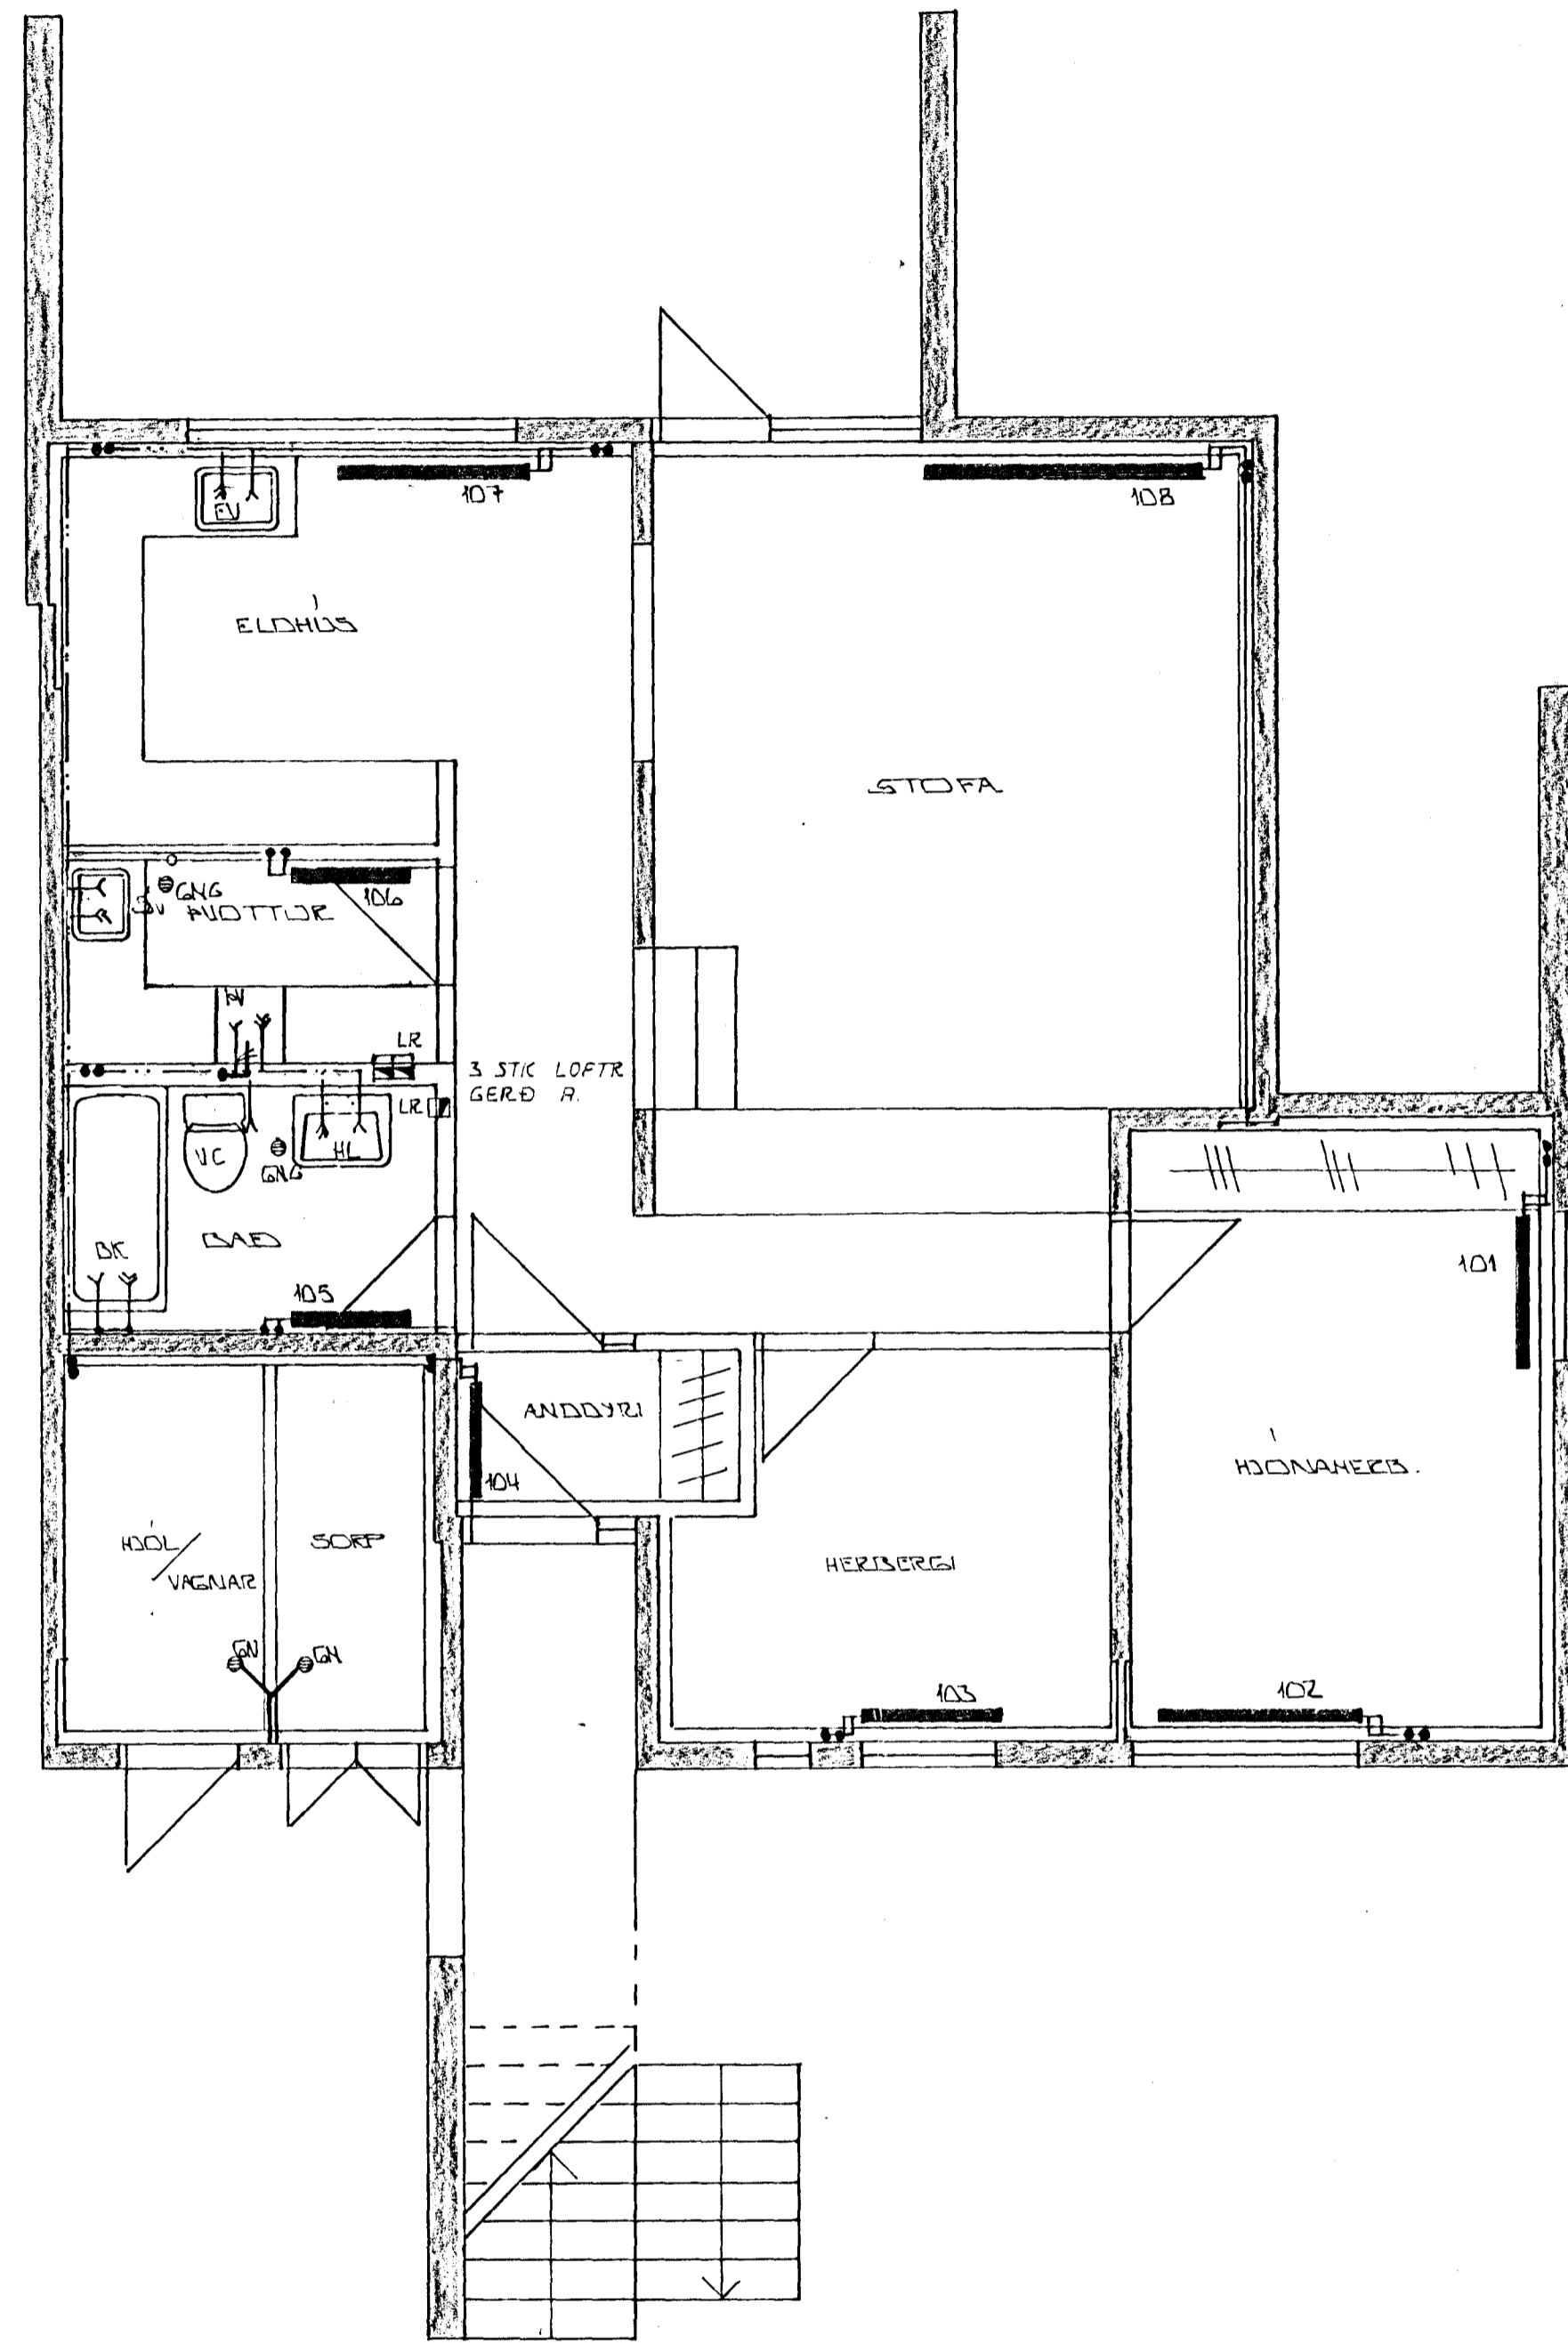

GRUNNMYND KALLARA ~ 1:50

GRUNNMYND 1. HÆÐAR ~ 1:50

GRUNNMYND 2. HÆÐAR ~ 1:50

BR. NR.	DAGS	EDLI BREVINGAR	20-22-24	SIGN.
KELDUNAMMUR - HÖFUBÆRIS HAFNARFJÖRÐUR				DAGS
HÚS NR. 2 GERD 1B				OKT 85
HITA - VATNS OG FRÆRENNISLAGNIÐ				HANNAÐ
				TEKNAÐ
				VERK NR.
				8452
MÆLIKV. ~ 1:50				BLADNR.
SIGURÐUR ÞORLEIFSSON				2-05
STRANDGÖTU 11 HAFNARFJÖRÐUR SÍMI 54751				