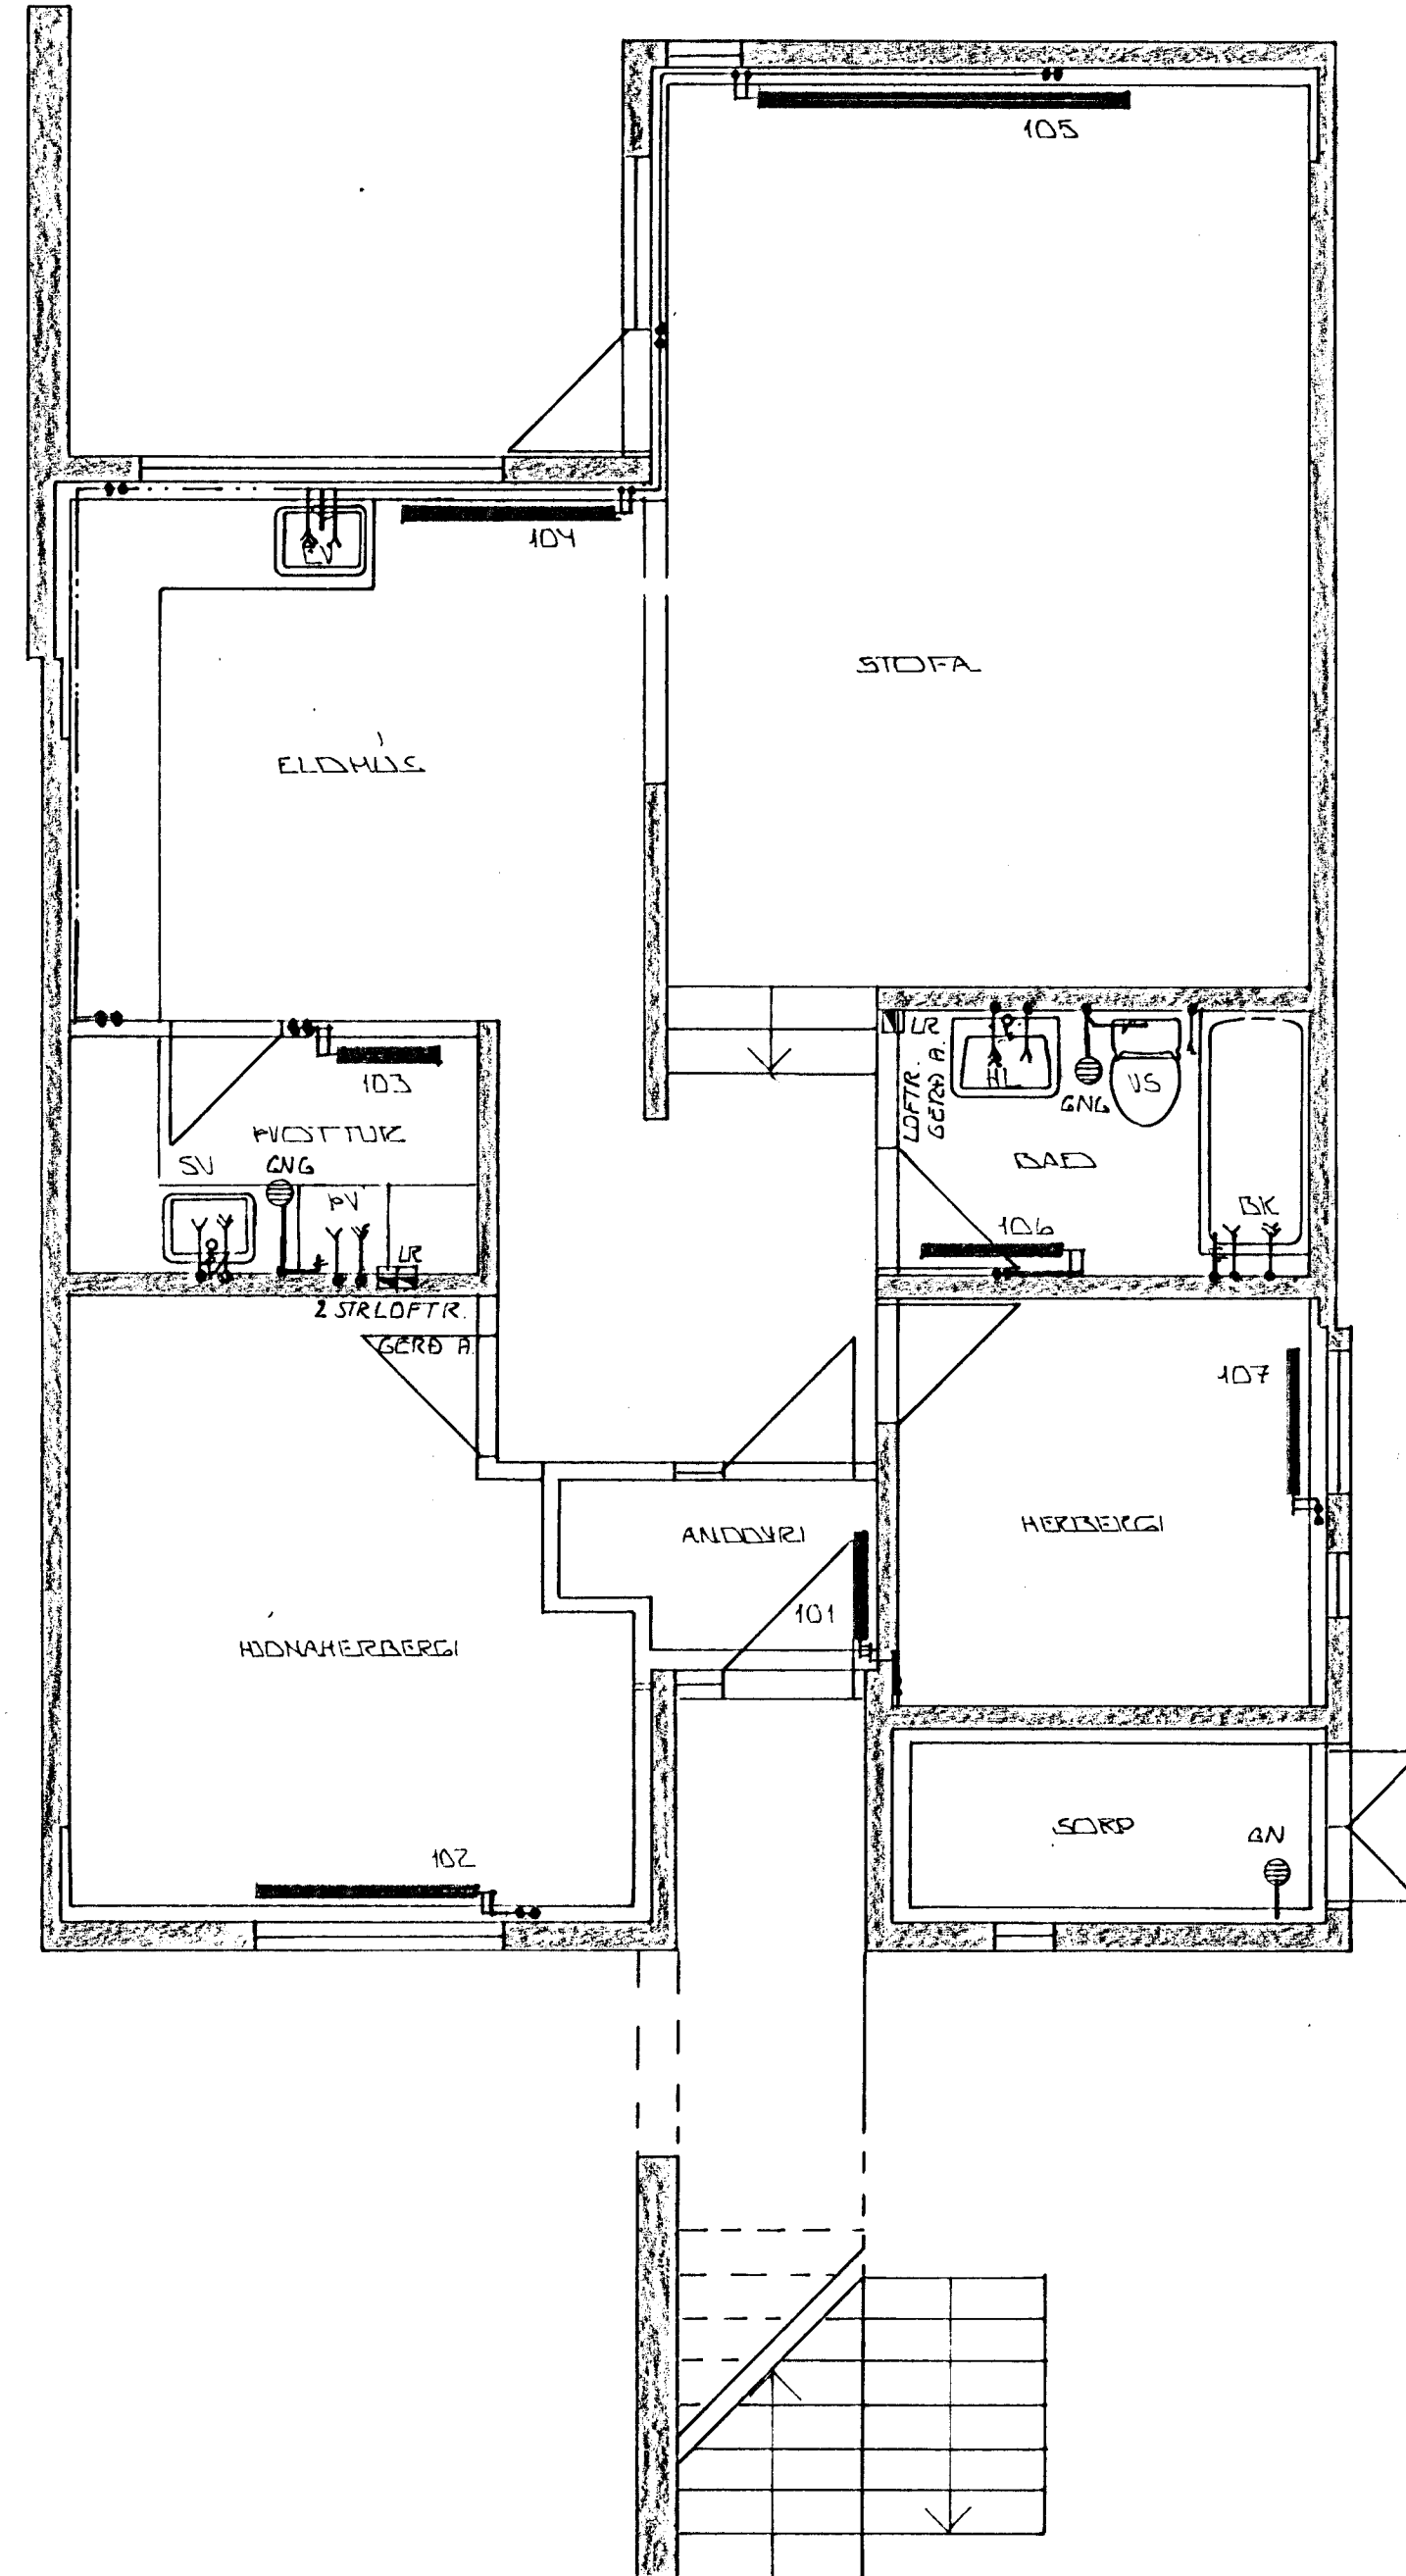

GRUNNMYND KJALLARA ~ 1:50

GRUNNMYND 1. HÆÐAR ~ 1:50

GRUNNMYND 2. HÆÐAR ~ 1:50

BR.NR.	DAGS	EDLI BREVTINGAR	20-22-24	SIGN.
KELDUHVAMMUR - HÖFUÐAREY HAFNARFIRÐI				DAGS RÖV. 85
HÚS NR. 2 GERD B ÍBÚÐIR 2.1 2.2 2.3				HANNA
HTA- VÆTNS OG FRÆNNISLAGNIR				TEKNAÐI
MELIKV. 1:50				VERK NR. 8452
SIGURÐUR ÞORLEIFSSON TEKNIFRÆÐINGUR F.T.F.I.				BLADNR. 2-07
STRANDGÖTU 11 HAFNARFIRÐI SÍMI 54151				