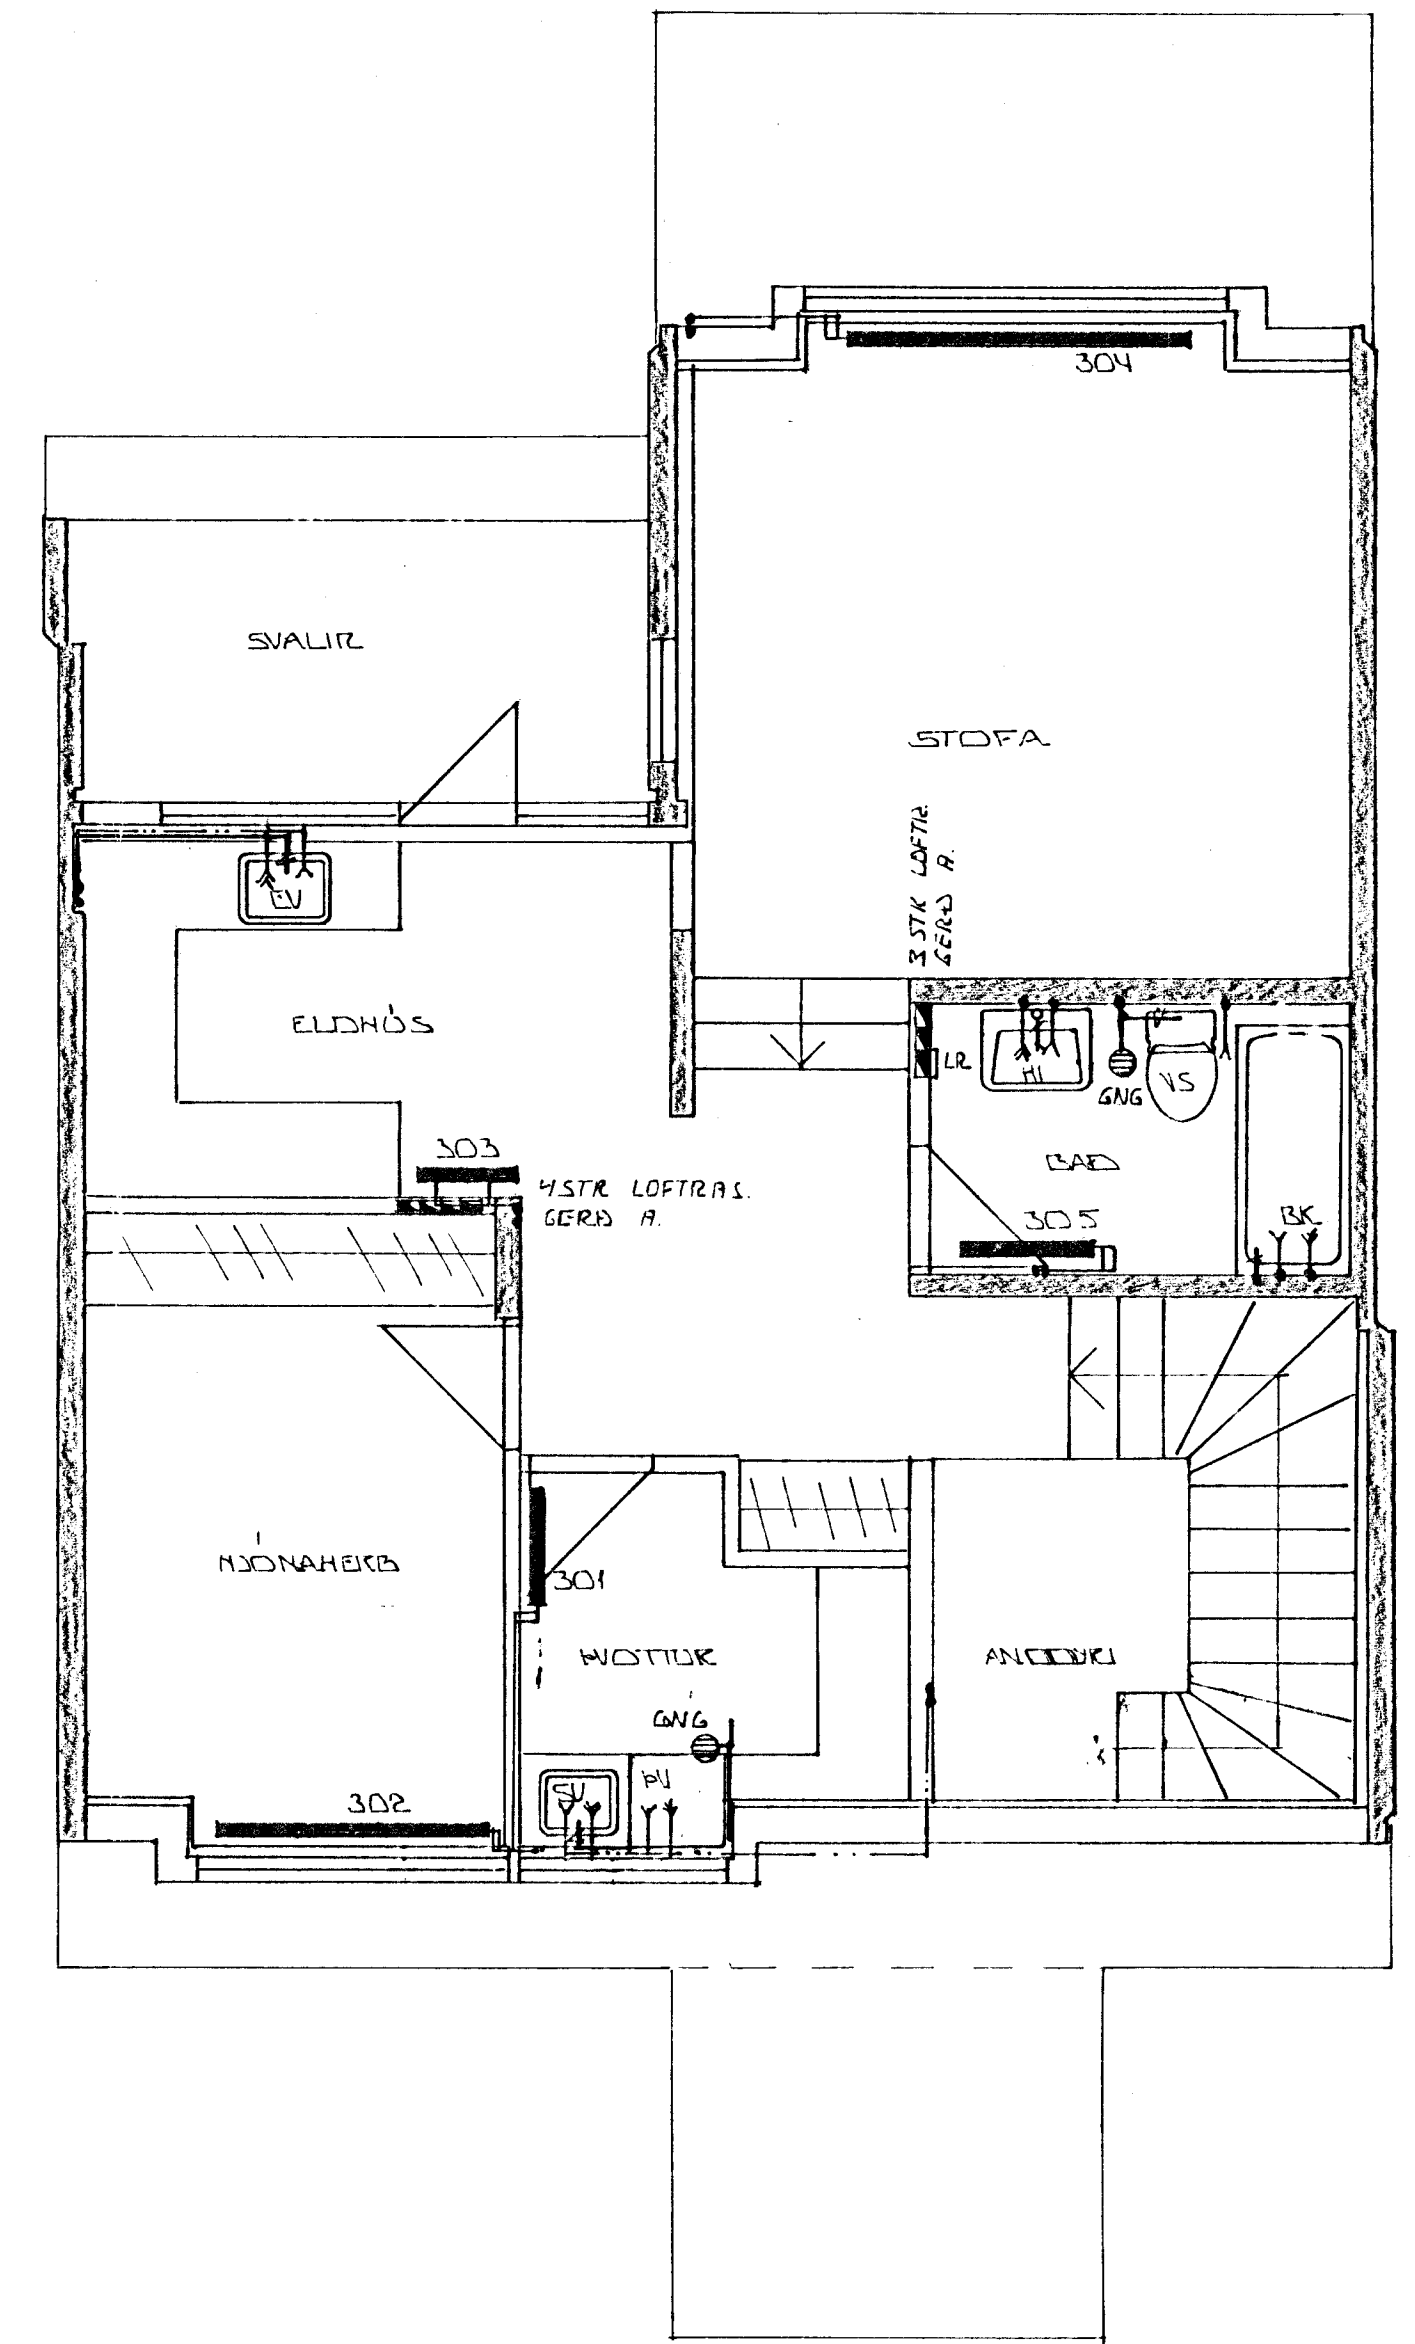

GRUNNMYND KJALLARA ~ 1:50

GRUNNMYND 1. HÆÐAR ~ 1:50

GRUNNMYND 2. HÆÐAR ~ 1:50

BR.NR.	DAGS	EDLI BREVTINGAR	20-22-24	SIGN.
KELDUHVAMMUR - HÖFUÐAREY HAFNARFIRÐI				DAGS RÖV. 85
HÚS NR. 2 GERD B ÍBÚÐIR 2.1 2.2 2.3				HANNA
HTA- VÆTNS OG FRÆNNISLAGNIR				TEKNAÐI
MELIKV. 1:50				VERK NR. 8452
SIGURÐUR ÞORLEIFSSON TEKNIFRÆÐINGUR F.T.F.I.				BLADNR. 2-07
STRANDGÖTU 11 HAFNARFIRÐI SÍMI 54151				