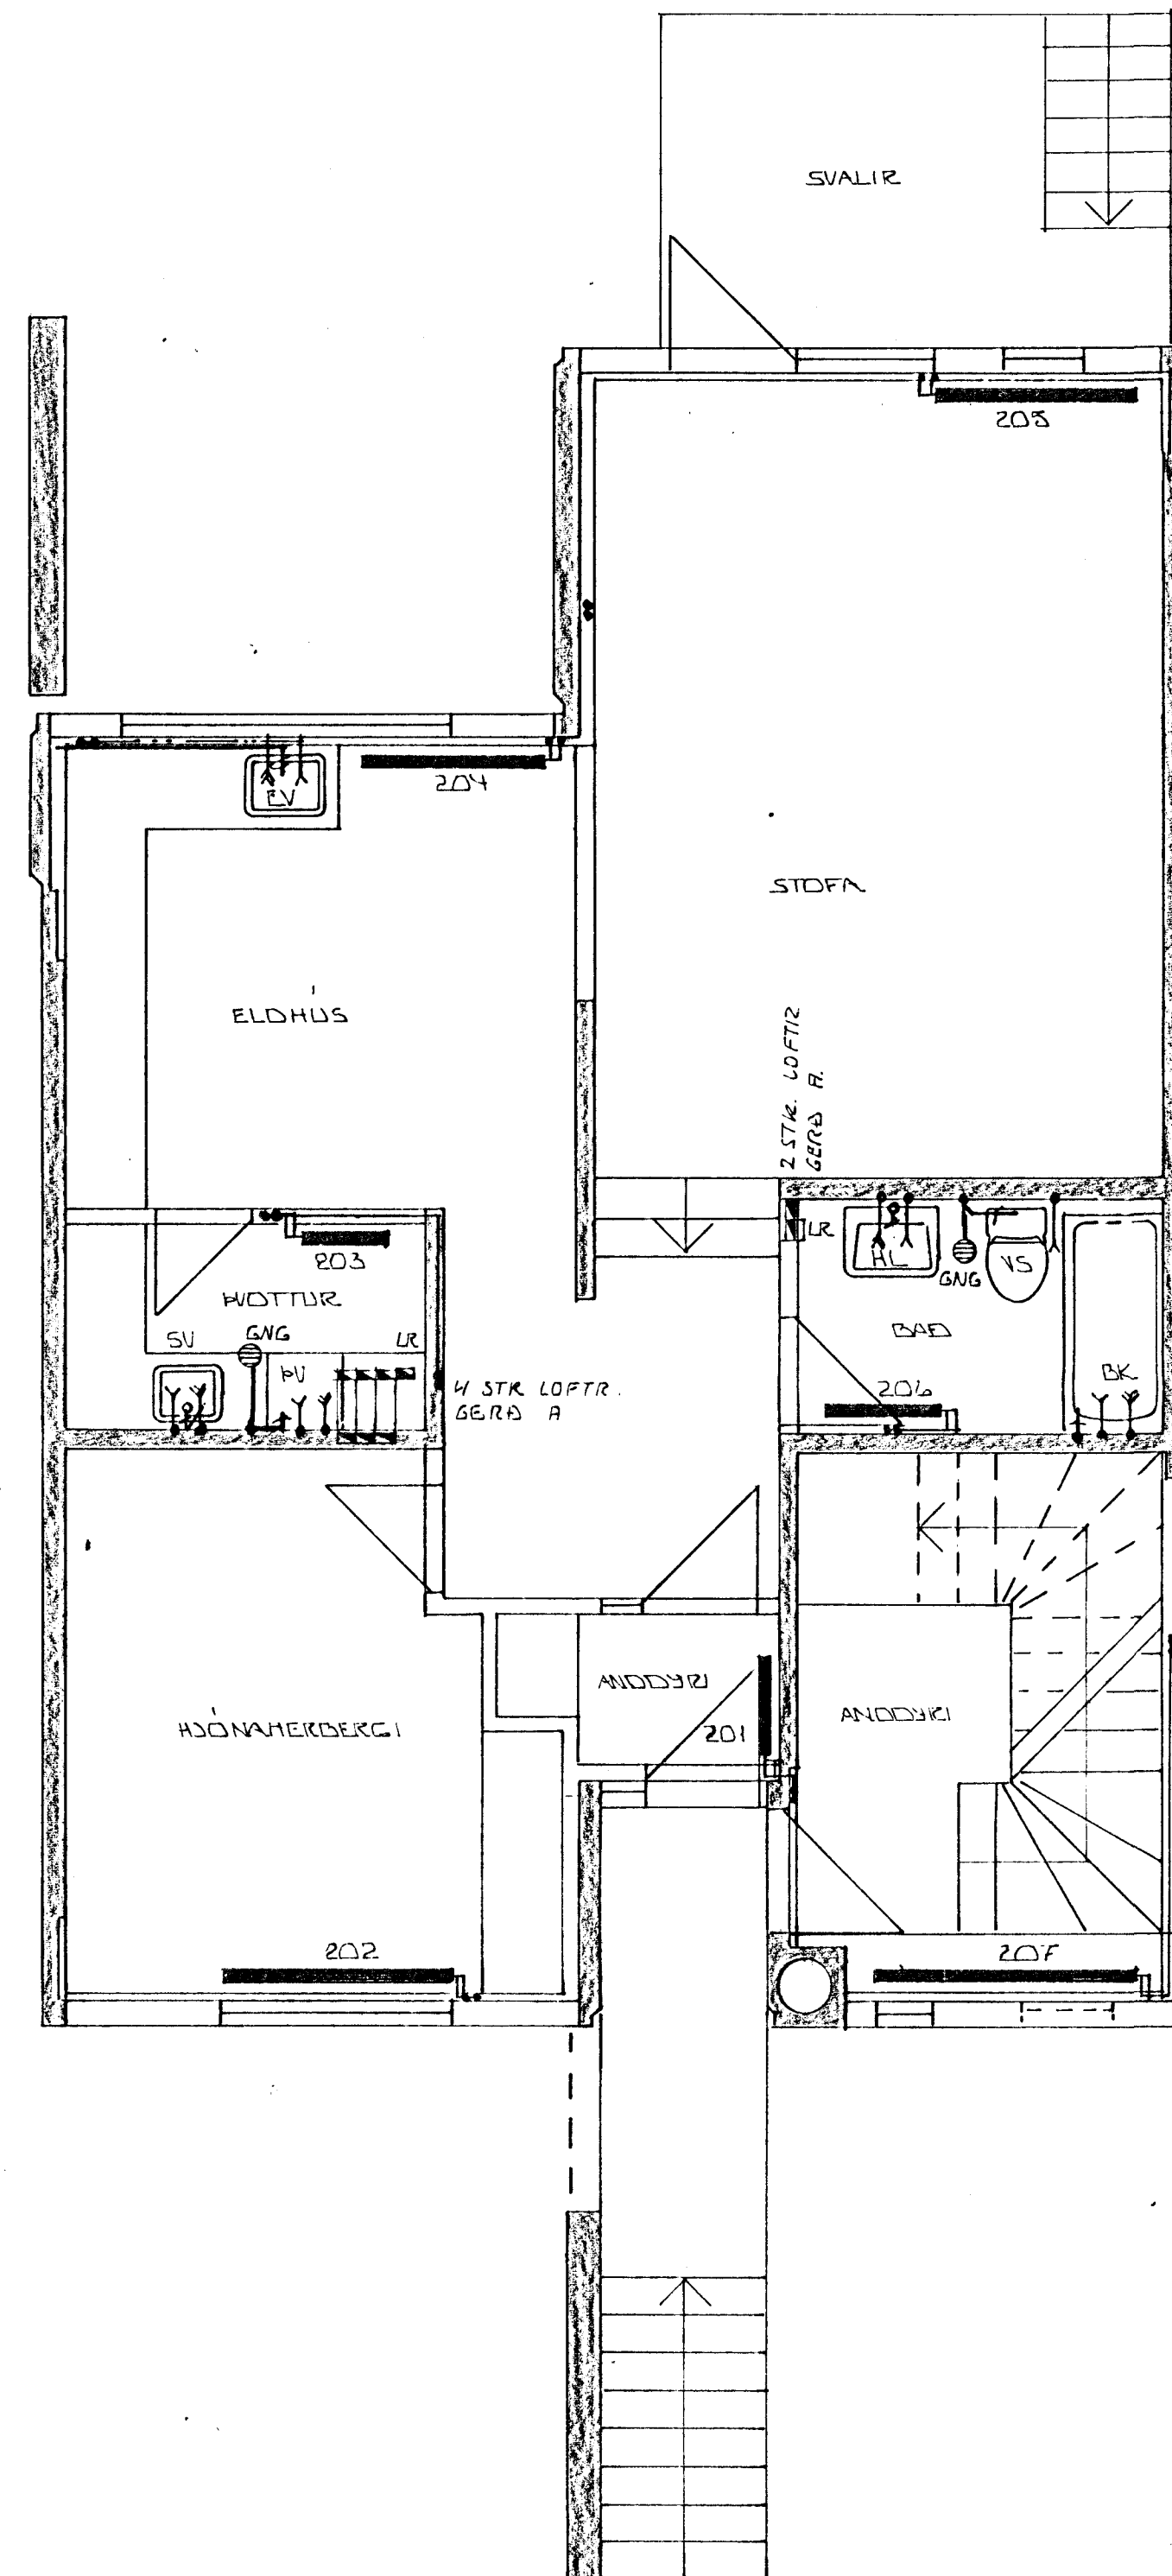

GRUNNMYND KJALLARA ~ 1:50

GRUNNMYND 1. HÆÐAR ~ 1:50

GRUNNMYND 2. HÆÐAR ~ 1:50

BR.NR.	DAGS	EDLI BREVTINGAR	20-22-24	SIGN.
KELDUHVAMMUR - HÖFUÐAREY HAFNARFIRÐI				DAGS RÖV. 85
HÚS NR. 2 GERD B ÍBÚÐIR 2.1 2.2 2.3				HANNA
HTA- VÆTNS OG FRÆNNISLAGNIR				TEKNAÐI
MELIKV. 1:50				VERK NR. 8452
SIGURÐUR ÞORLEIFSSON TEKNIFRÆÐINGUR F.T.F.I.				BLADNR. 2-07
STRANDGÖTU 11 HAFNARFIRÐI SÍMI 54151				