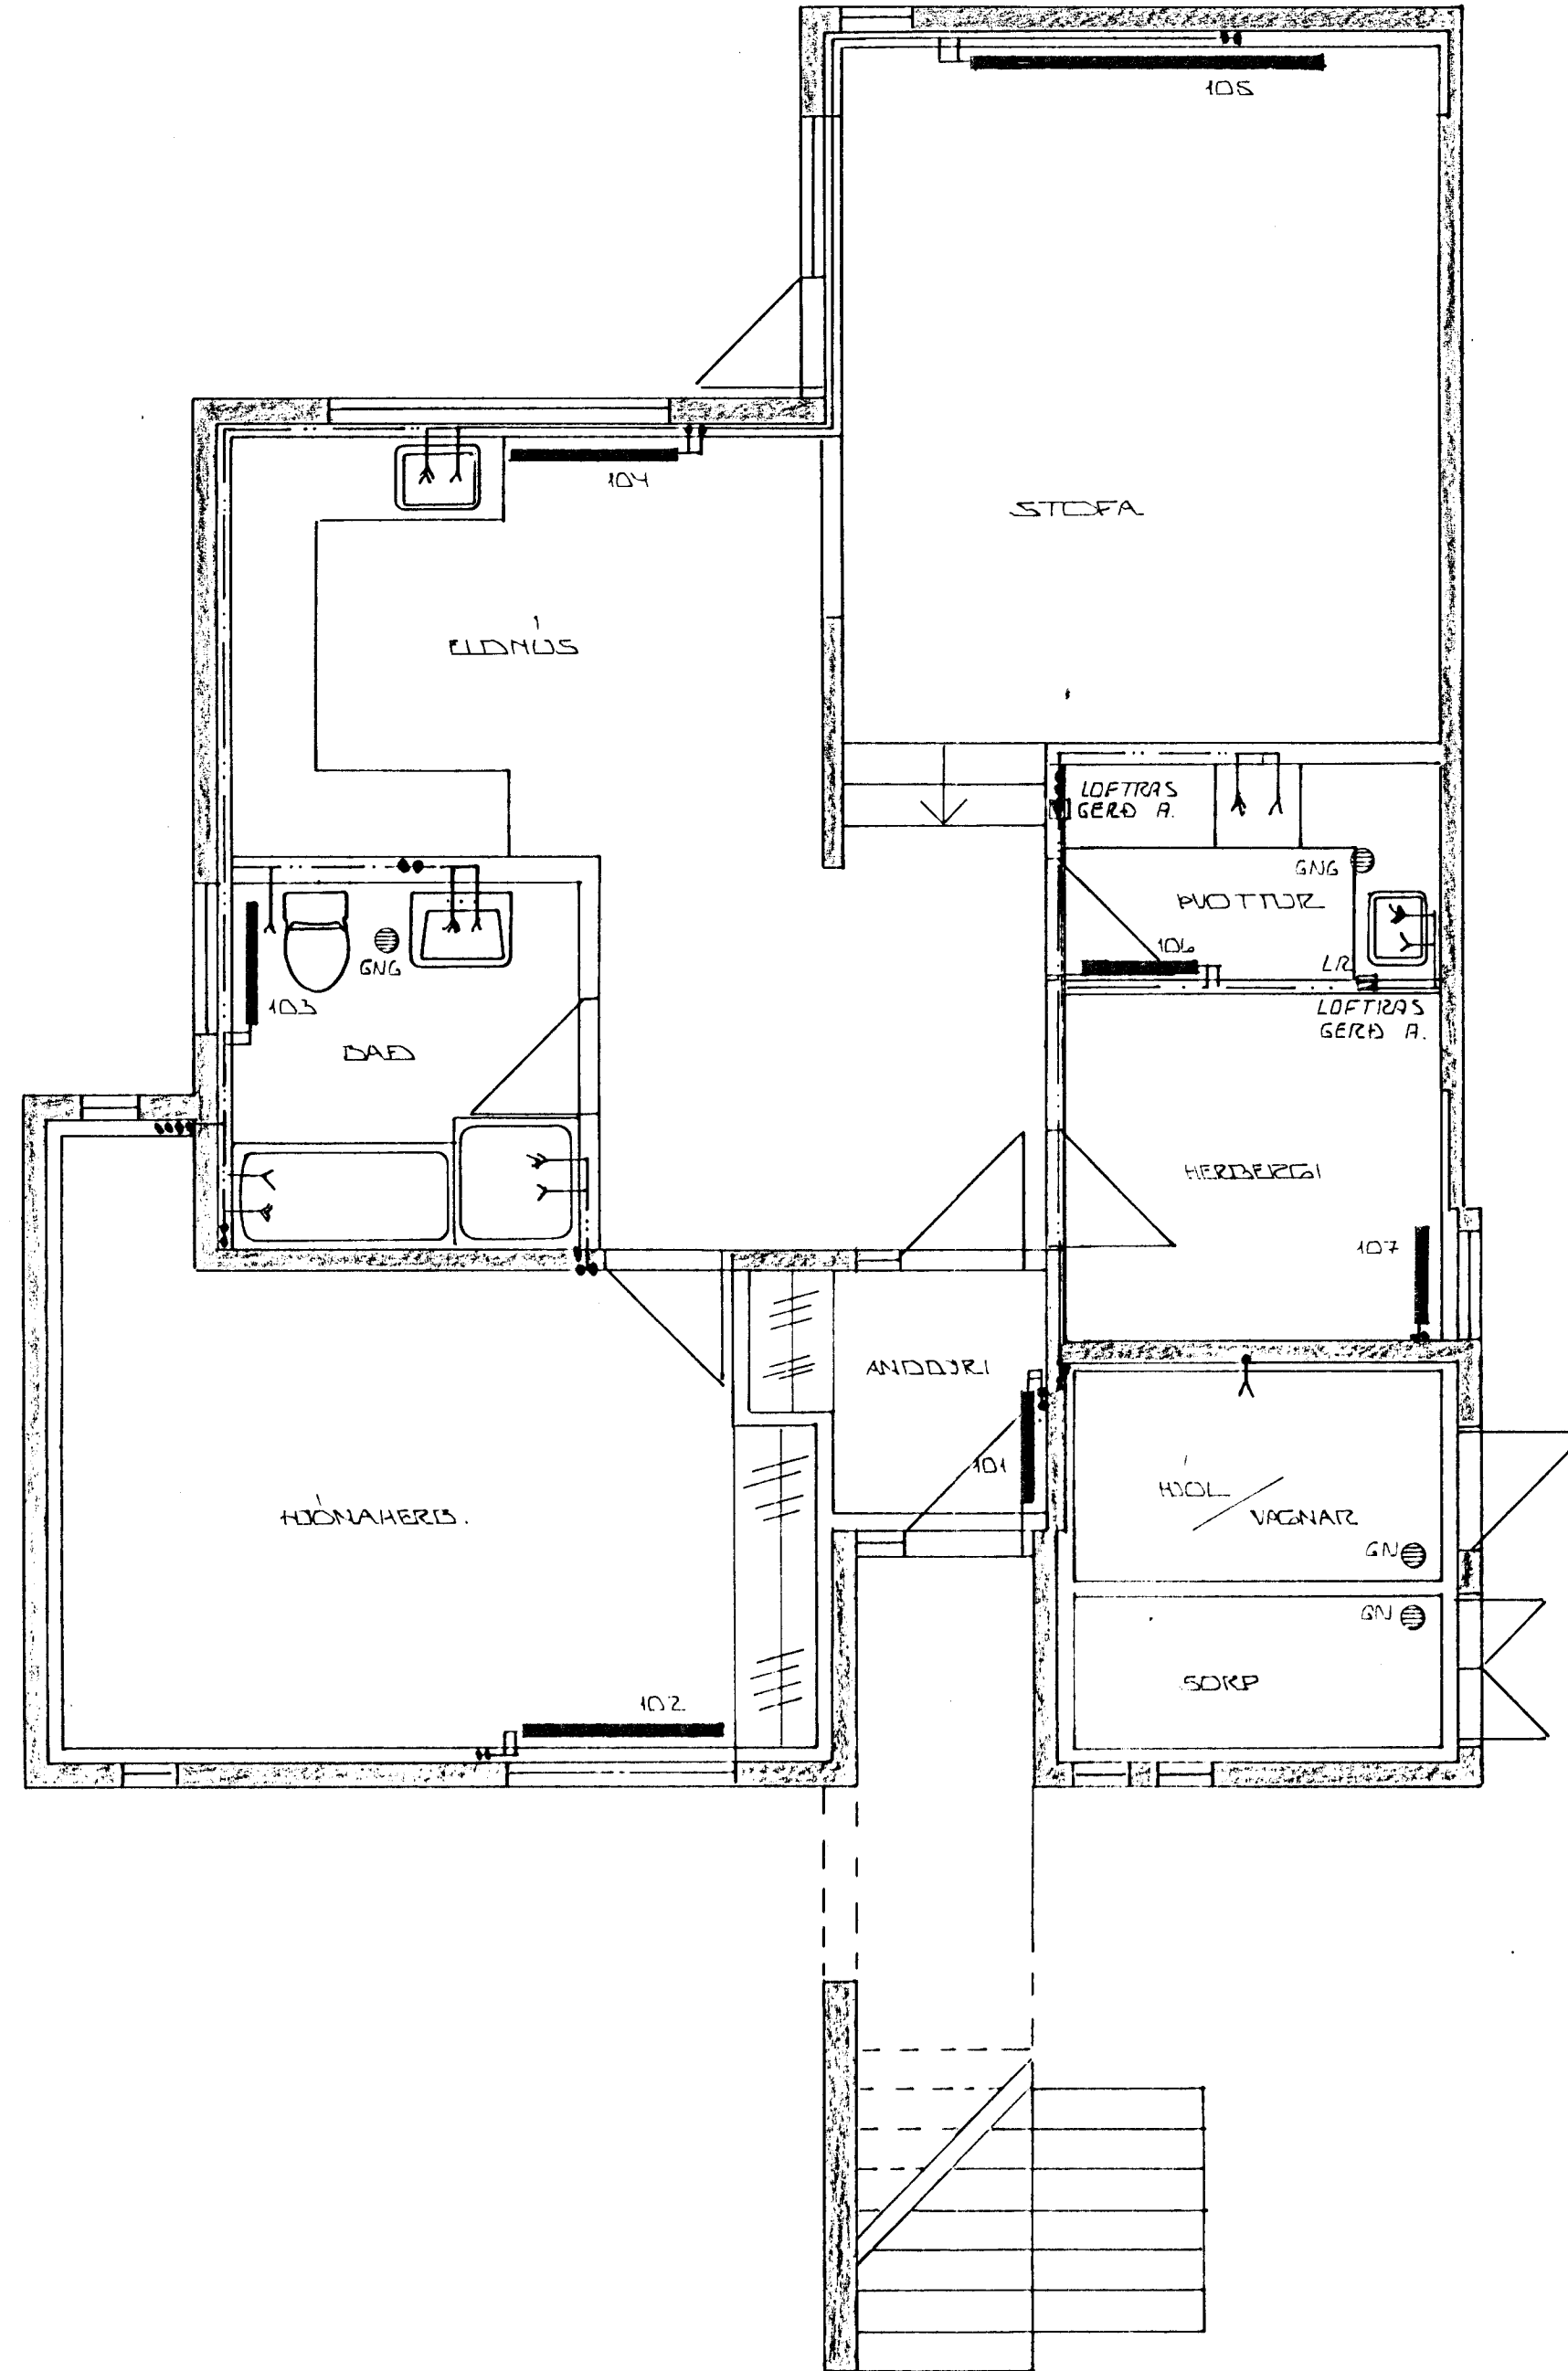

GRUNNMUND KJALLARA 1:50

GRUNNMUND 1. HÆÐAR 1:50

GRUNNMUND 2. HÆÐAR 1:50

BR. NR.	DAGS	EDLI BREVINGAR	20-22-24	SIGN.
KELDUHVAMMUK - PUFOSARÐ HAFNARF.				DAGS
HÚS NR. 2 GERD B 1GJDIR 3.1 OG 3.2.				HAFNARF.
HITA- VATNS OG FRÆNNISLAGNIK				TEIKNAR.
MÆLIKV. 1:50				VERK NR.
SIGURÐUR ÞORLEIFSSON TEKNIFRÆÐINGUR F.T.F.I.				8452
STRANDGÖTU 11 HAFNARFIRÐI SÍMI 54751				BLADNR.
				2-09