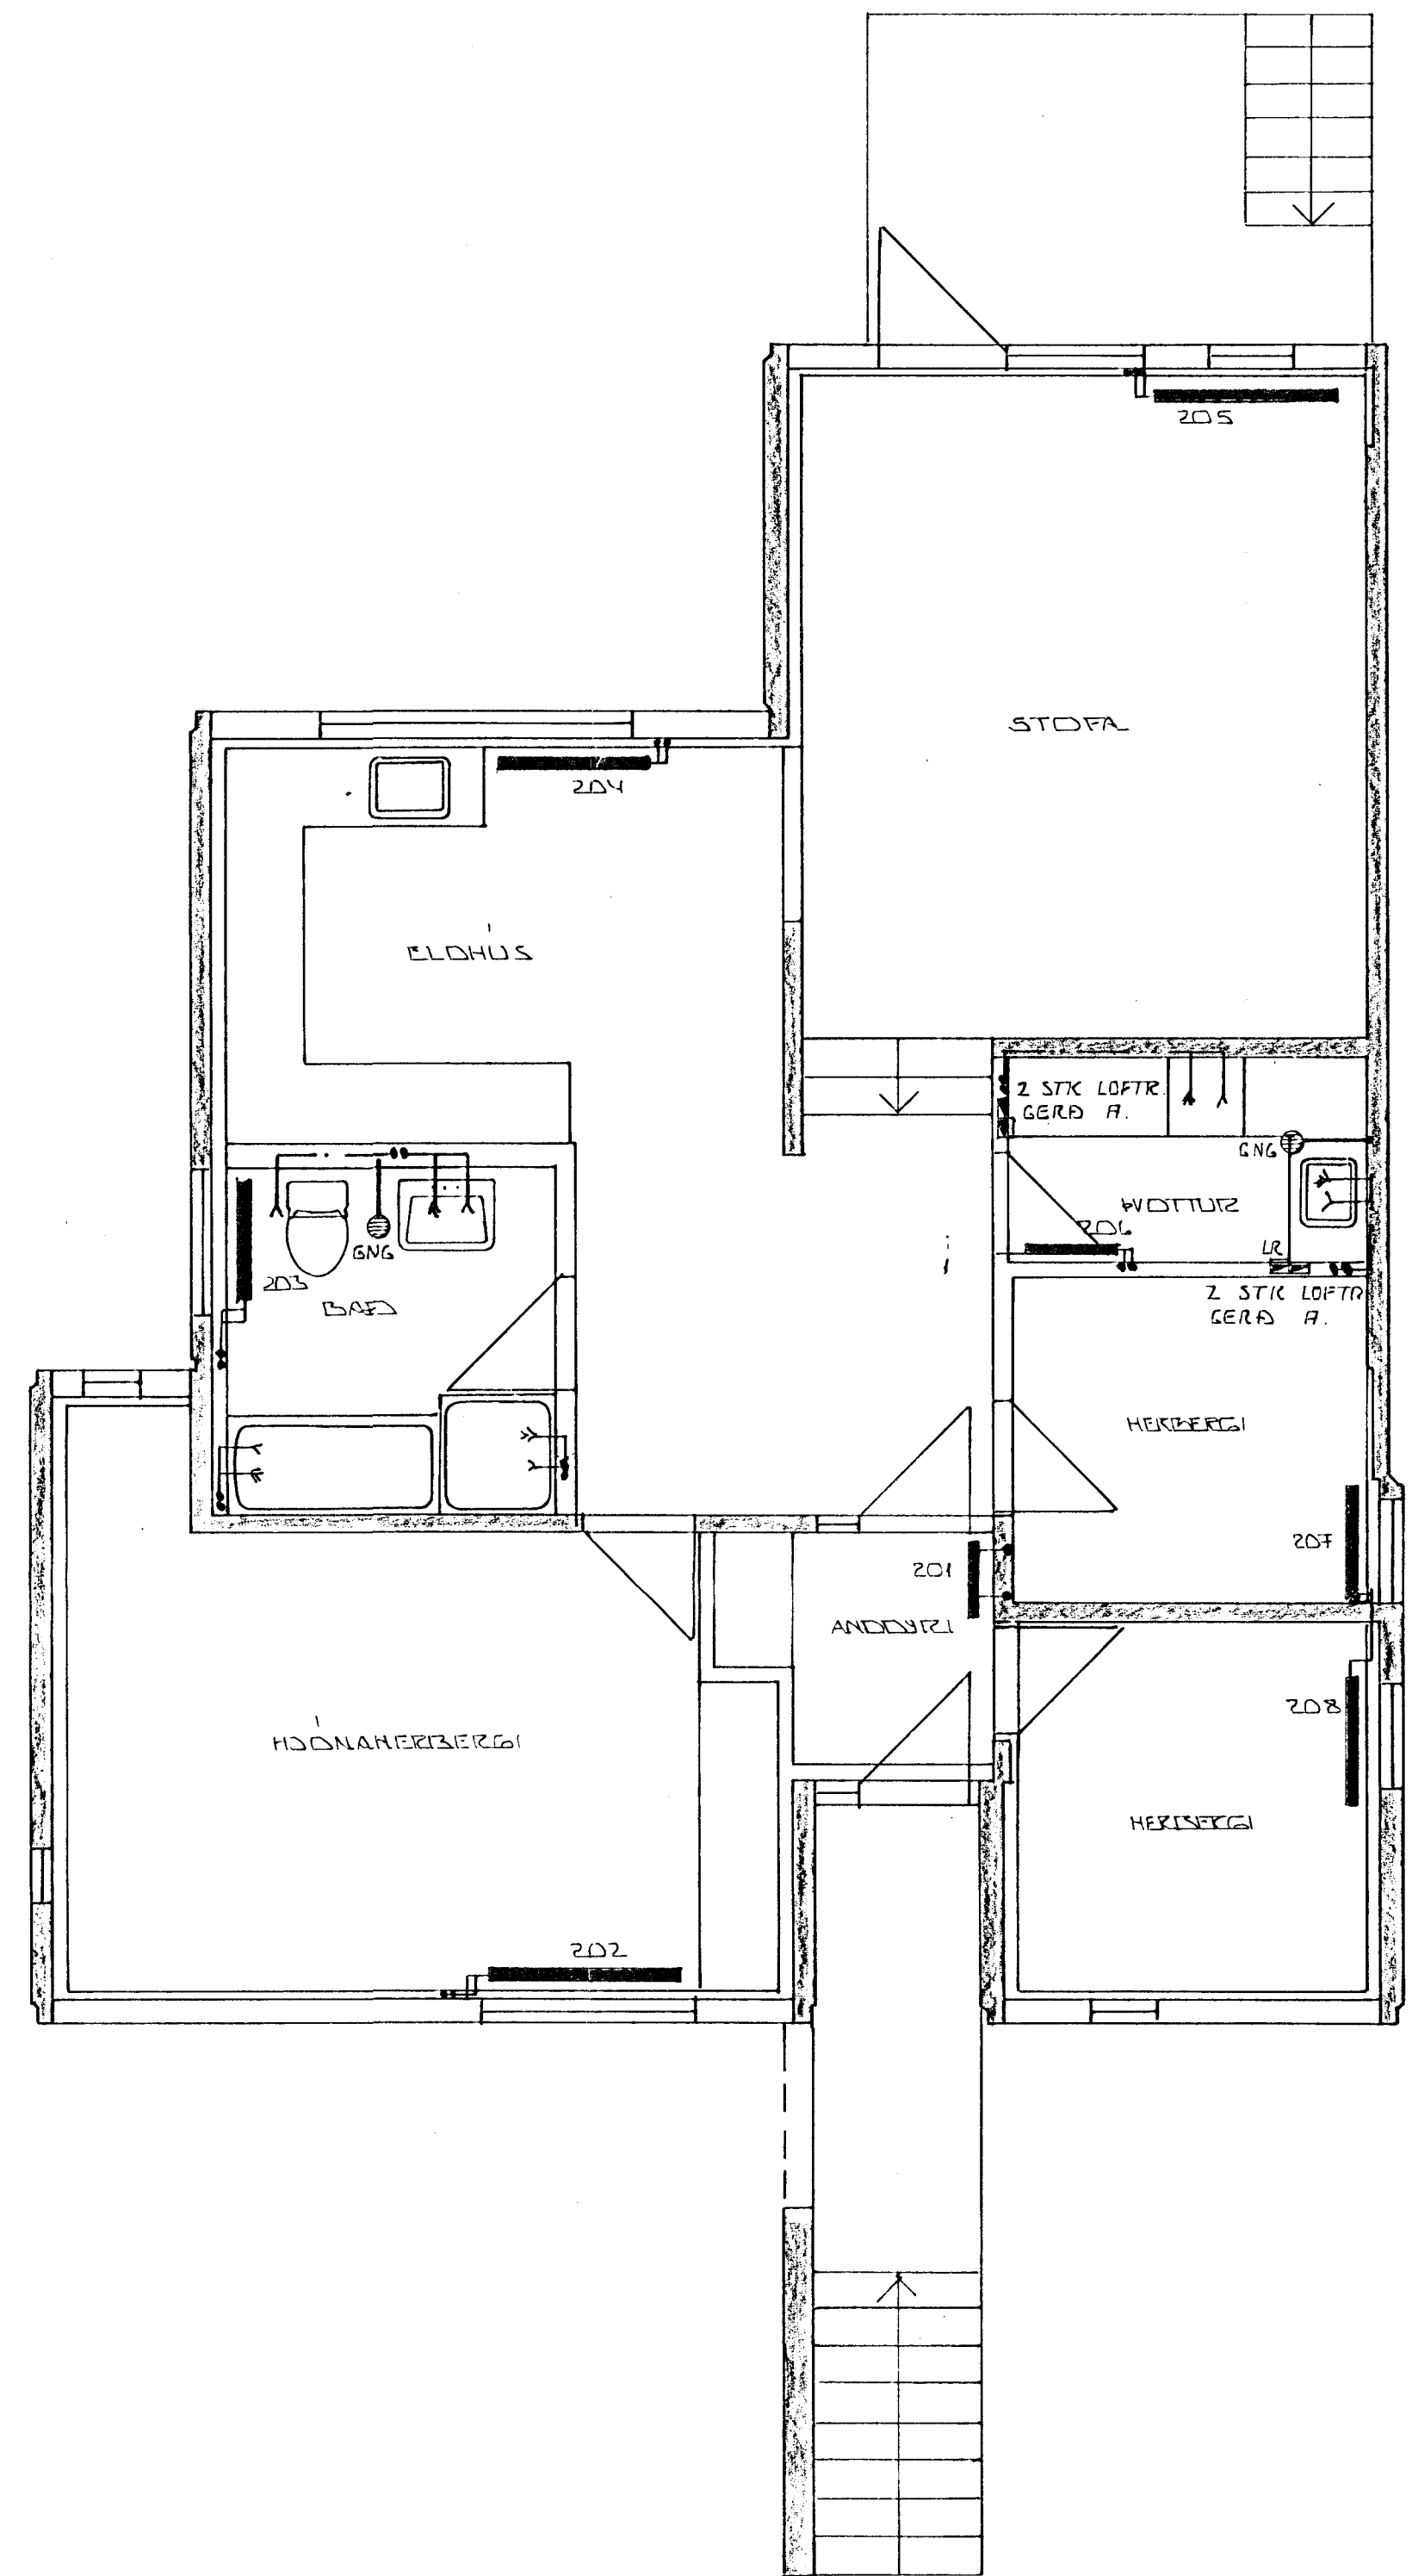

GRUNNMUND KJALLARA 1:50

GRUNNMUND 1. HÆÐAR 1:50

GRUNNMUND 2. HÆÐAR 1:50

BR. NR.	DAGS	EDLI BREVINGAR	20-22-24	SIGN.
KELDUHVAMMUK - PUFOSARÐ HAFNARF.				DAGS
HÚS NR. 2 GERD B 1GJDIR 3.1 OG 3.2.				HAFNARF.
HITA- VATNS OG FRÆNNISLAGNIK				TEIKNAR.
MÆLIKV. 1:50				VERK NR.
SIGURÐUR ÞORLEIFSSON TEKNIFRÆÐINGUR F.T.F.I.				8452
STRANDGÖTU 11 HAFNARFIRÐI SÍMI 54751				BLADNR.
				2-09