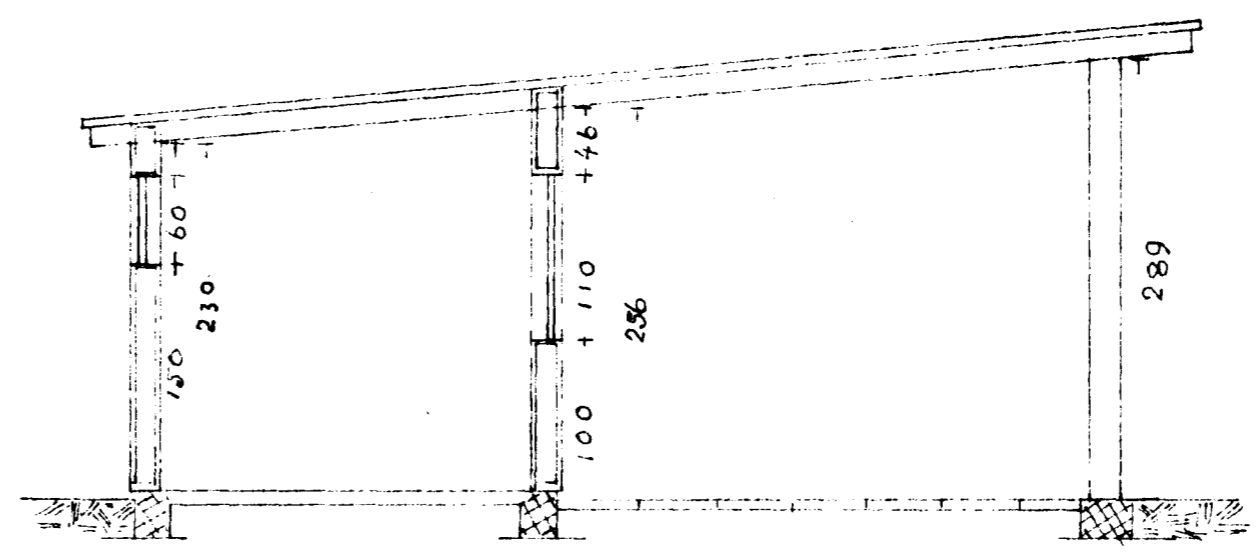

35/66

Samþykkt & fundi bygginga-  
nefndar þ. 27.4. 1966  
BYGGINGAFULLTRÚINN  
Í HAFNARFIRÐI  
*Ólafur Einarsson*

SUÐUR

NORÐUR

AUSTUR

GRUNNMYND KVARDI = 1:50

VESTUR

SNIÐ KVARDI = 1:50

AFSTÖÐUMYND KVARDI = 1:1000

BARNALEIKVÖLLUR VIÐ KIRKJUVEG  
LEIKVALLASKÝLI ÚR TIMBRI  
HAFNARFIRÐI Í APRÍL 1966

*Baldur Marísson*