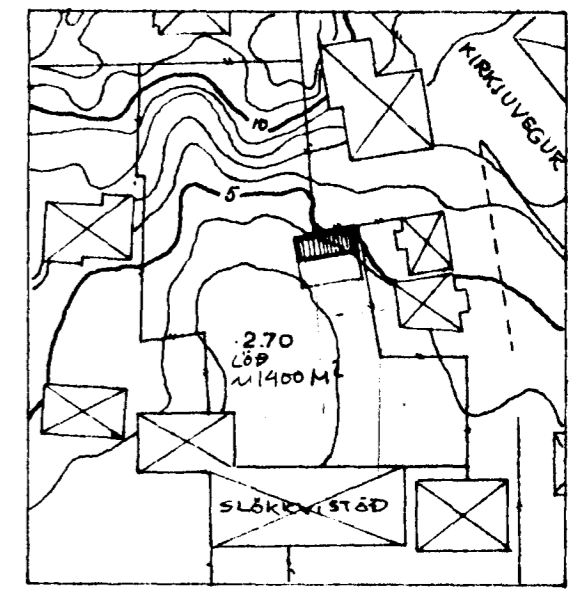

35/66

Samþykkt & fundi bygginga-  
nefndar þ. 27.4. 1966  
BYGGINGAFULLTRÚINN  
Í HAFNARFIRÐI  
*Ólafur Einarsson*

SUÐUR

NORÐUR

AUSTUR

GRUNNMYND KVARDI = 1:50

VESTUR

SNIÐ KVARDI = 1:50

AFSTÖÐUMYND KVARDI = 1:1000

BARNALEIKVÖLLUR VIÐ KIRKJUVEG  
LEIKVALLASKÝLI ÚR TIMBRI  
HAFNARFIRÐI Í APRÍL 1966

*Baldur Marísson*