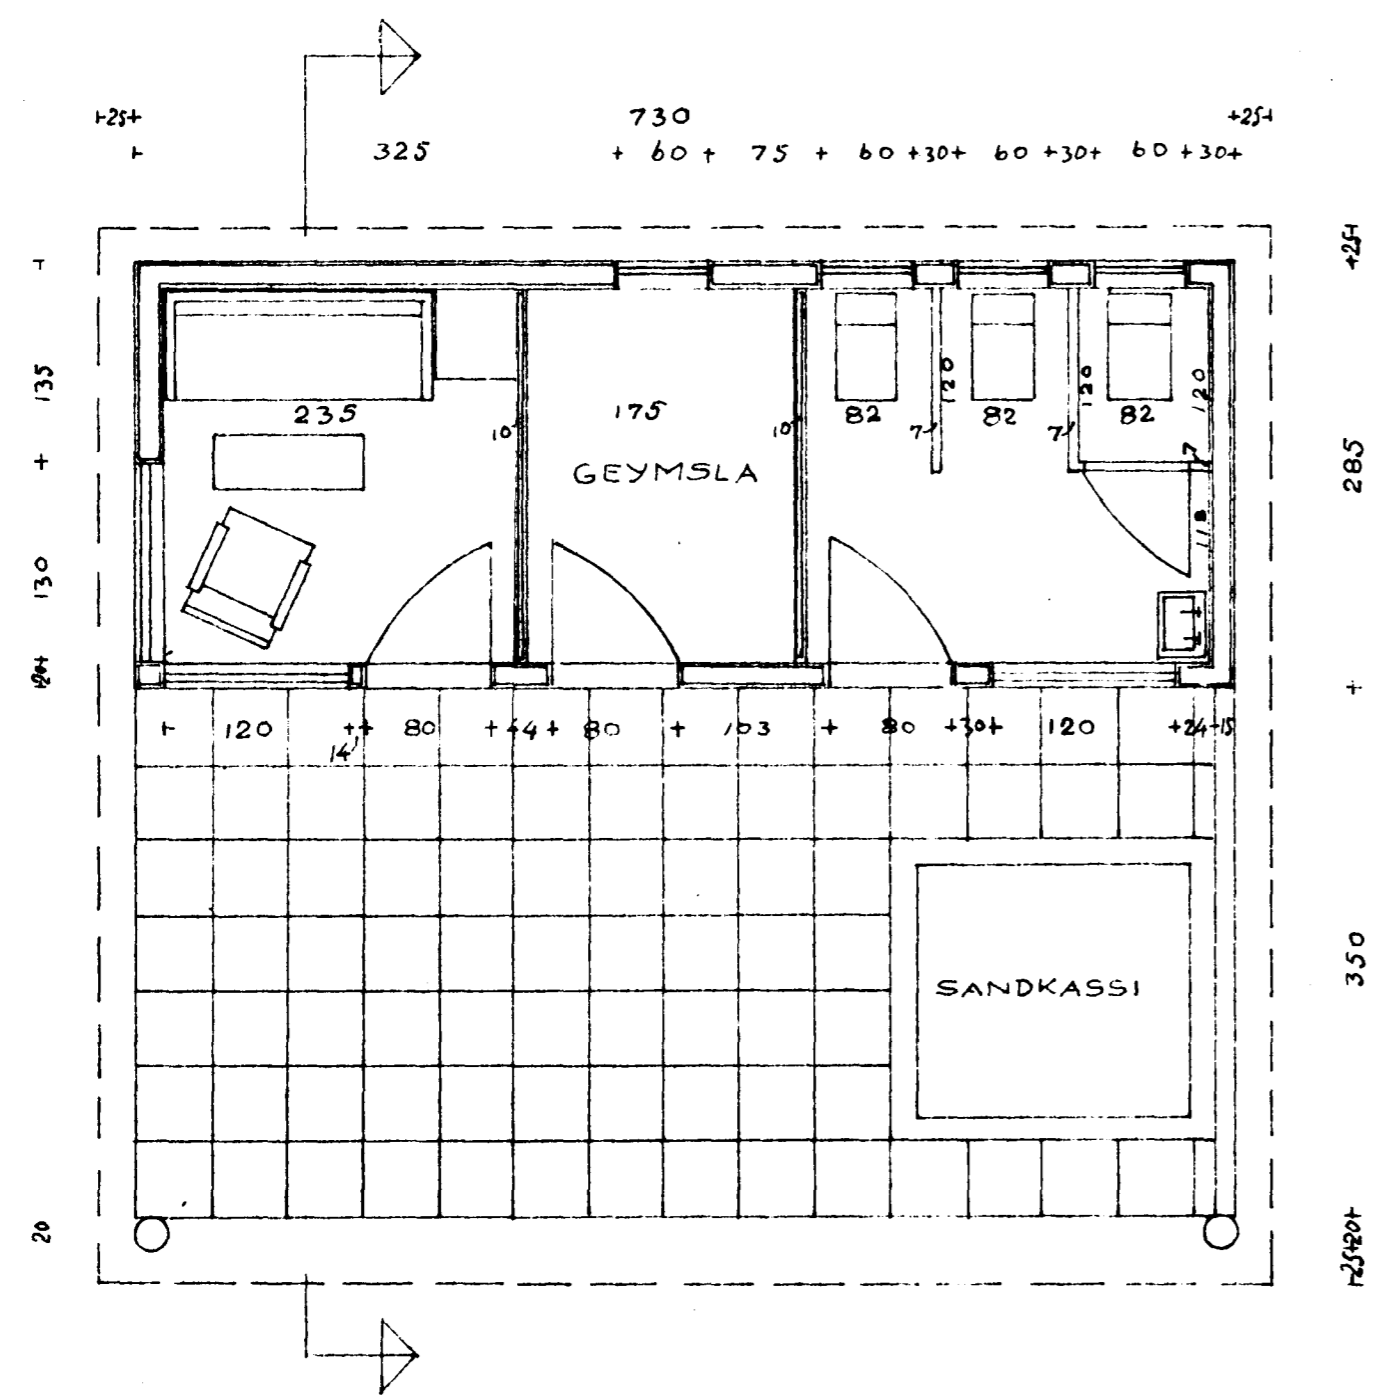

35/66

Samþykkt & fundi bygginga-  
nefndar þ. 27.4. 1966  
BYGGINGAFULLTRÚINN  
Í HAFNARFIRÐI  
*Ólafur Einarsson*

SUÐUR

NORÐUR

AUSTUR

GRUNNMYND KVARDI = 1:50

VESTUR

SNIÐ KVARDI = 1:50

AFSTÖÐUMYND KVARDI = 1:1000

BARNALEIKVÖLLUR VIÐ KIRKJUVEG  
LEIKVALLASKÝLI ÚR TIMBRI  
HAFNARFIRÐI Í APRÍL 1966

*Baldur Marísson*