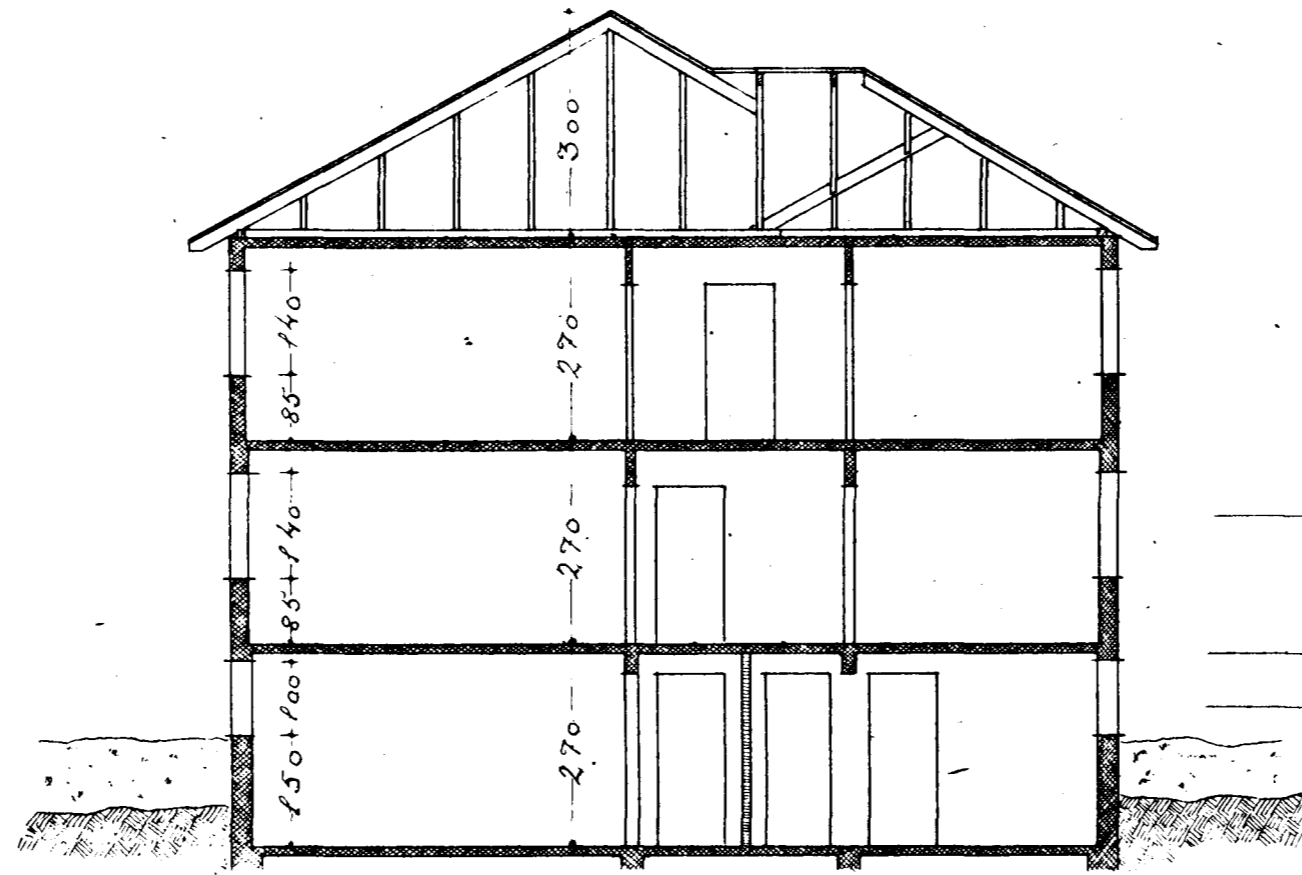

Þak

Sneiðing

Hús nr. við Kirkjuveg
Bláð nr. 1. M. 1:100.

Atstöðumynd 1:500.

Kjallari 154,50 m²

1. hæð

2. hæð