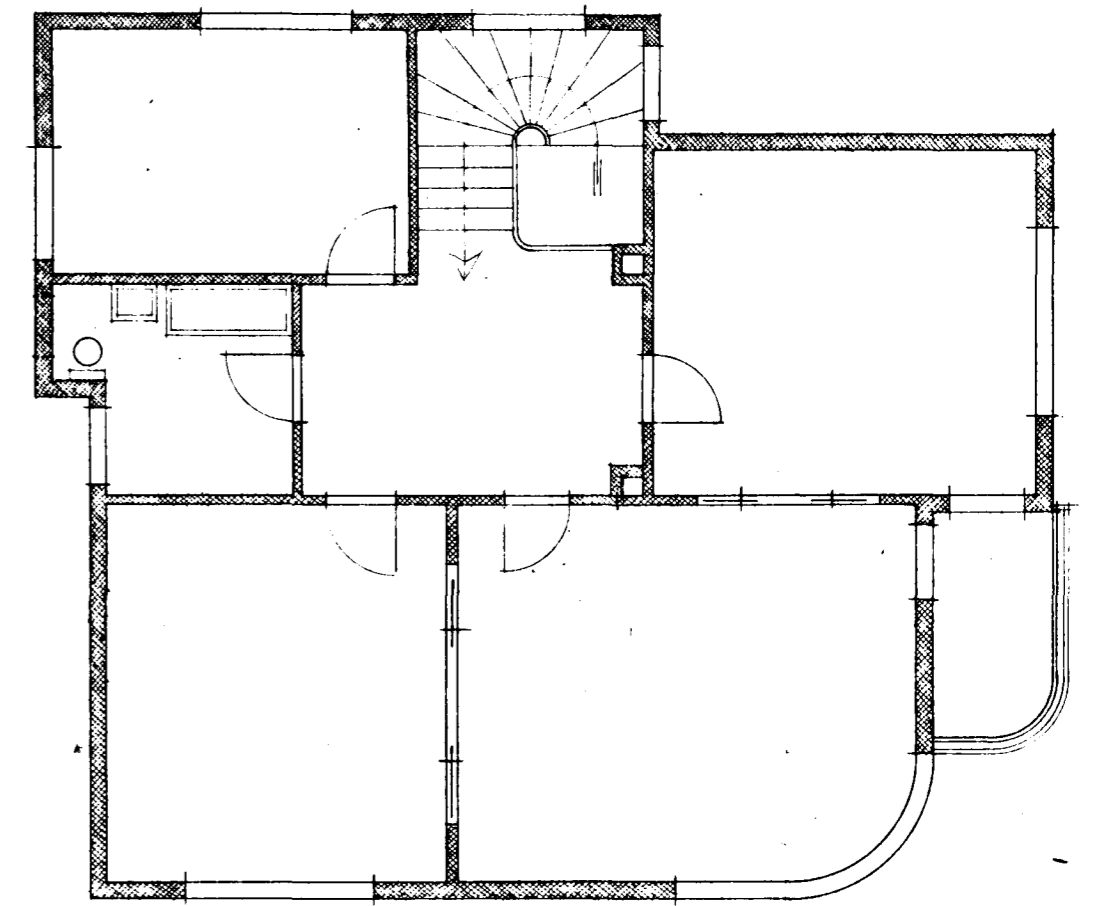

Þak

Sneiðing

Hús nr. við Kirkjuveg
Bláð nr. 1. M. 1:100.

Atstöðumynd 1:500.

Kjallari 154,50 m²

1. hæð

2. hæð