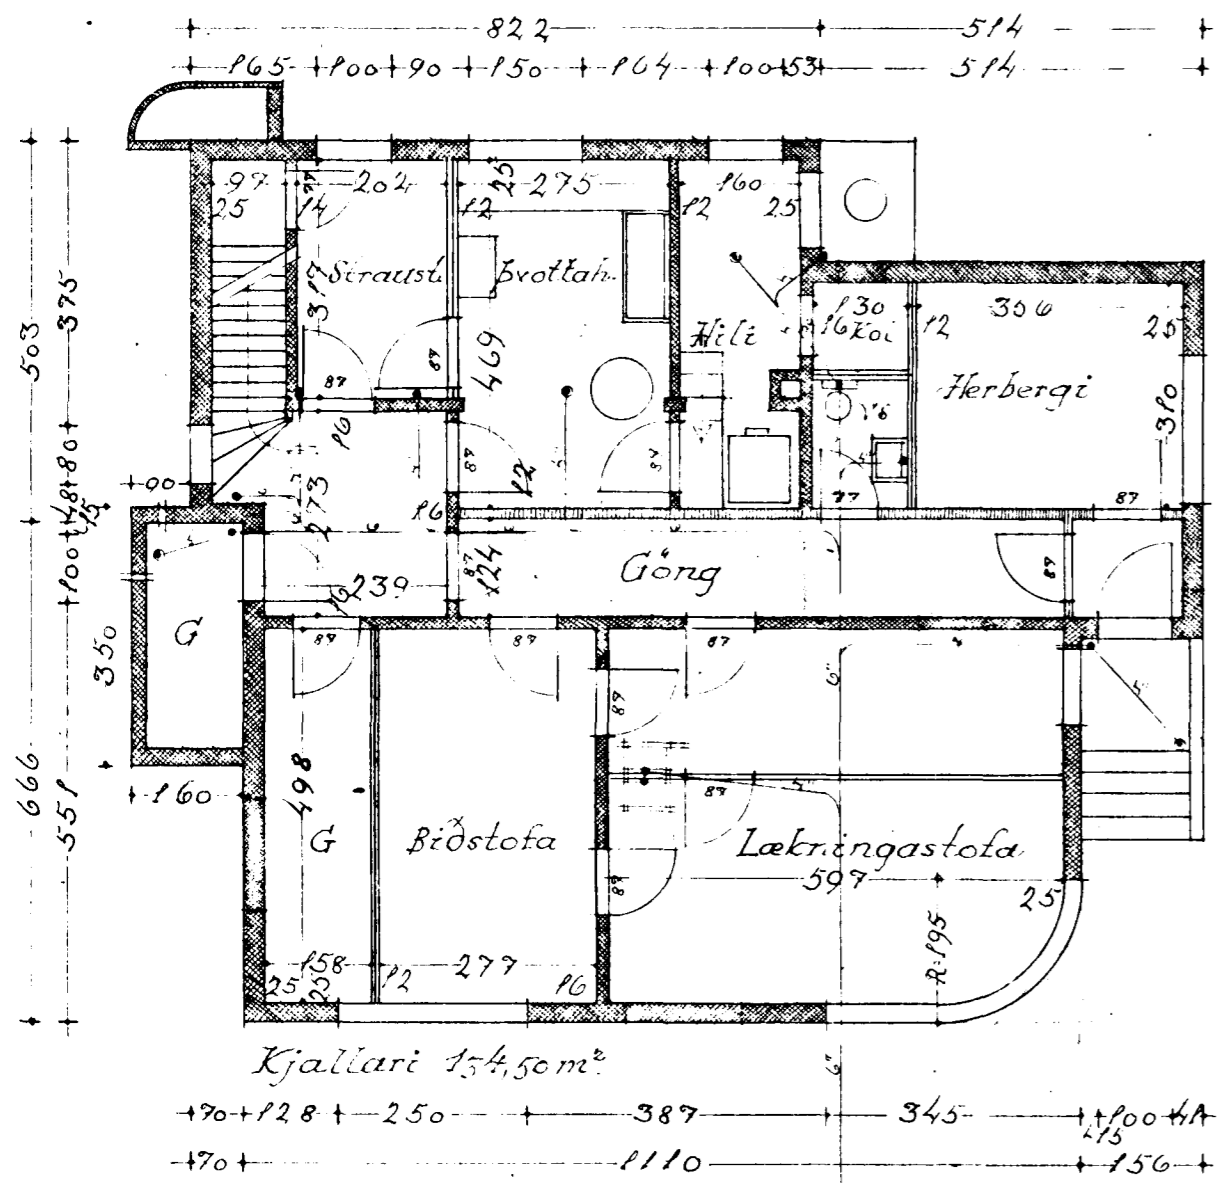

Þak

Sneiðing

Hús nr. við Kirkjuveg
Bláð nr. 1. M. 1:100.

Atstöðumynd 1:500.

Kjallari 154,50 m²

1. hæð

2. hæð