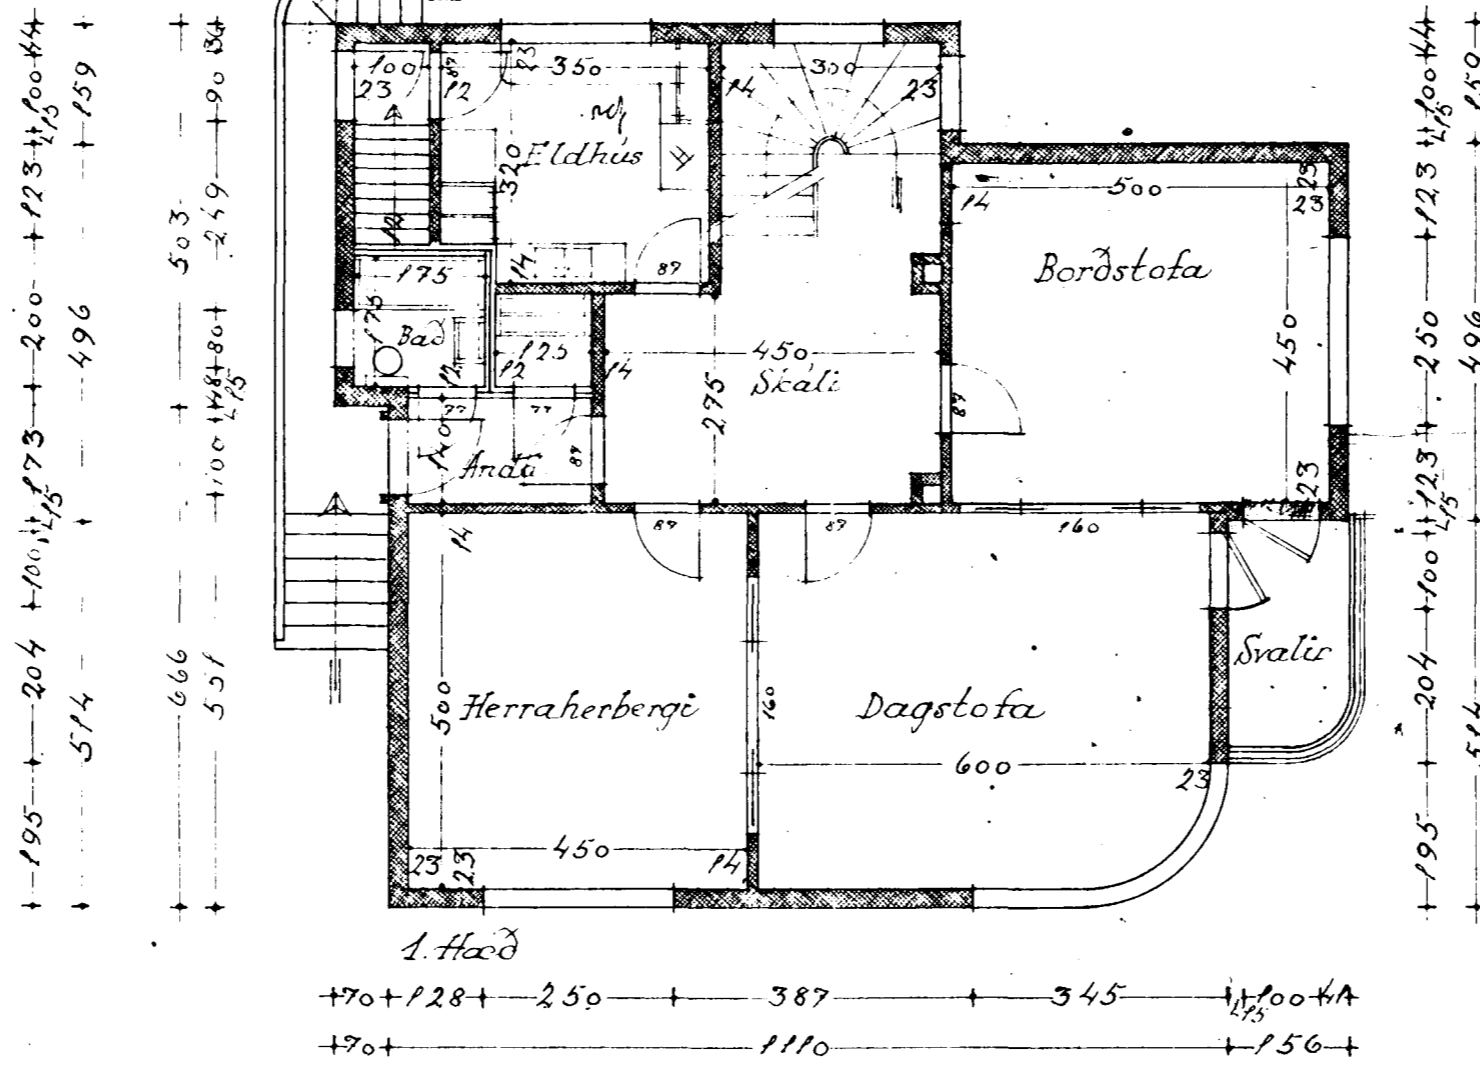

Þak

Sneiðing

Hús nr. við Kirkjuveg
Bláð nr. 1. M. 1:100.

Atstöðumynd 1:500.

Kjallari 154,50 m²

1. hæð

2. hæð