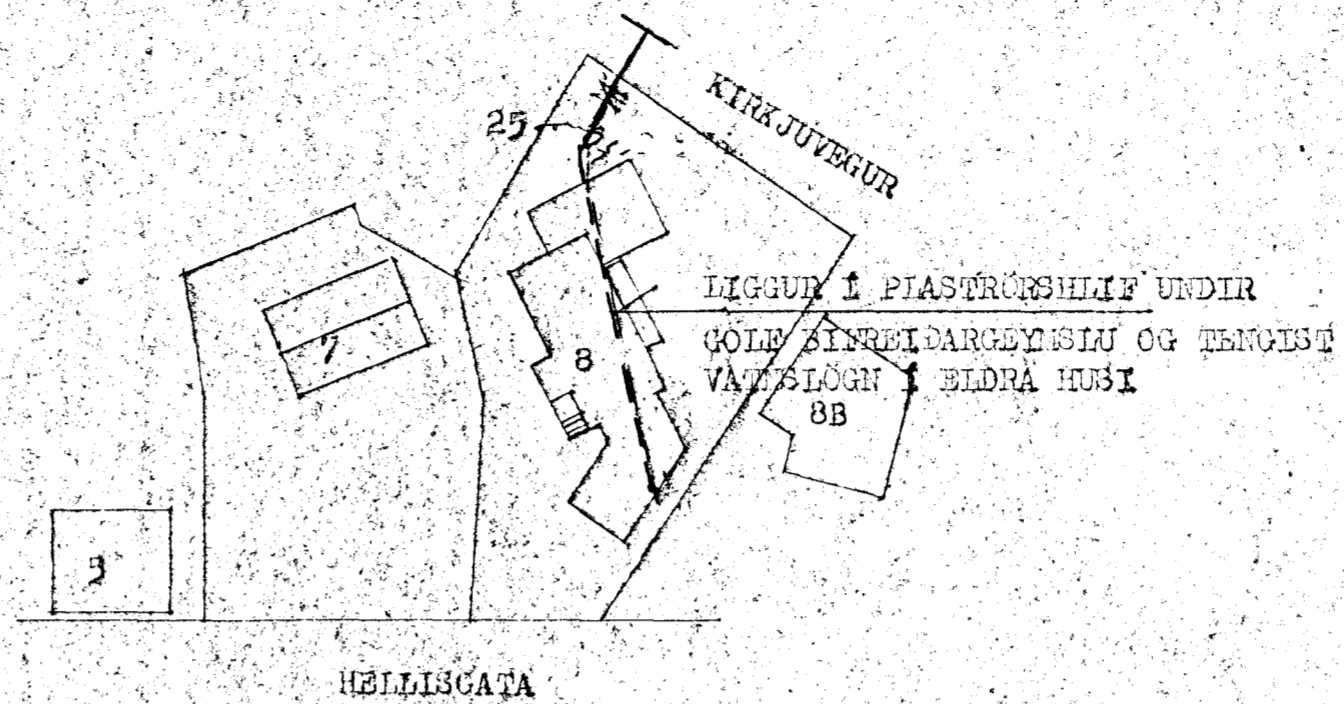

AFSTÖÐUMYND 1:500

LIGGUR Í PIASTRÓSHLÍF UNDIR
GOLFI BÍRREIÐARGEYMSLU OG TENGIST
VAINSLÖGN Í ELÐRA HÚSI

VERKEFNI KIRKJUVEGUR 8	MÁL 1:50 1:500	DAGB. JULI 24
	TEIKN. sp	BÍLÁN 85
VAINSLÖGN GRUNNMYND 2 HÉÐAR AFSTÖÐUMYND.	REIKN.	VERK NR. 357
	BAMB. dp.	TEIKN NR. 82, 83, 84
GUÐNI ÞÓRDARSON	SKÚLATÚNI 6/3 hæð.	SÍMI 14185