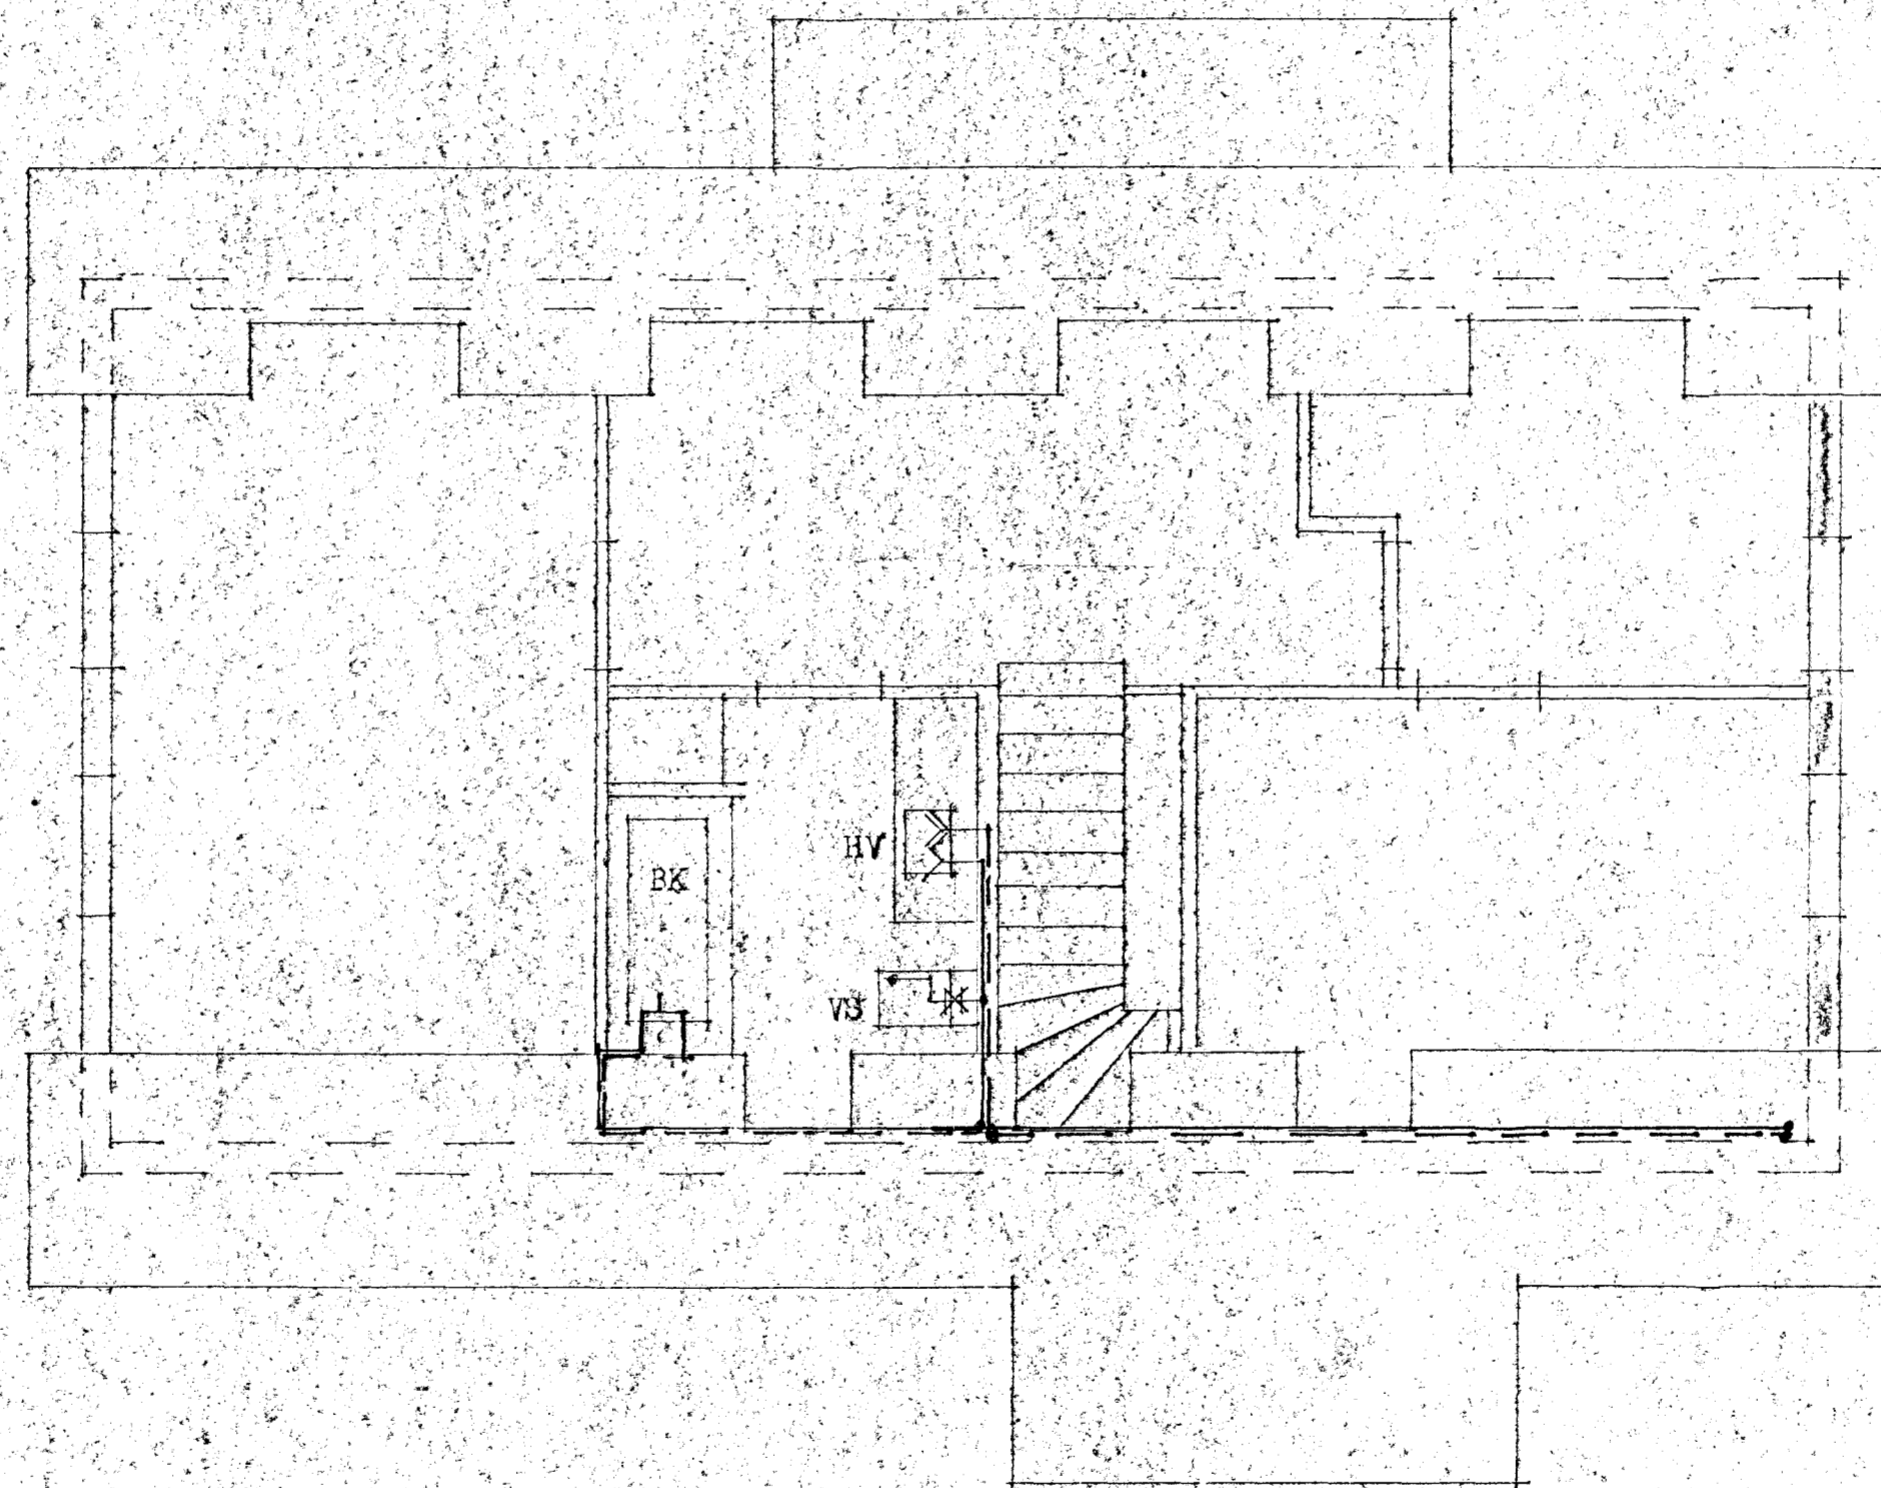

AFSTÖÐUMYND 1:500

LIGGUR Í PIASTRÓSHLÍF UNDIR
GOLFI BÍRREIÐARGEYMSLU OG TENGIST
VAINSLÖGN Í ELÐRA HÚSI

VERKEFNI KIRKJUVEGUR 8	MÁL 1:50 1:500	DAGB. JULI 24
	TEIKN. sp	BÍLÁN 85
VAINSLÖGN GRUNNMYND 2 HÉÐAR AFSTÖÐUMYND.	REIKN.	VERK NR. 357
	BAMB. dp.	TEIKN NR. 82, 83, 84
GUÐNI ÞÓRDARSON	SKÚLATÚNI 6/3 hæð.	SÍMI 14185