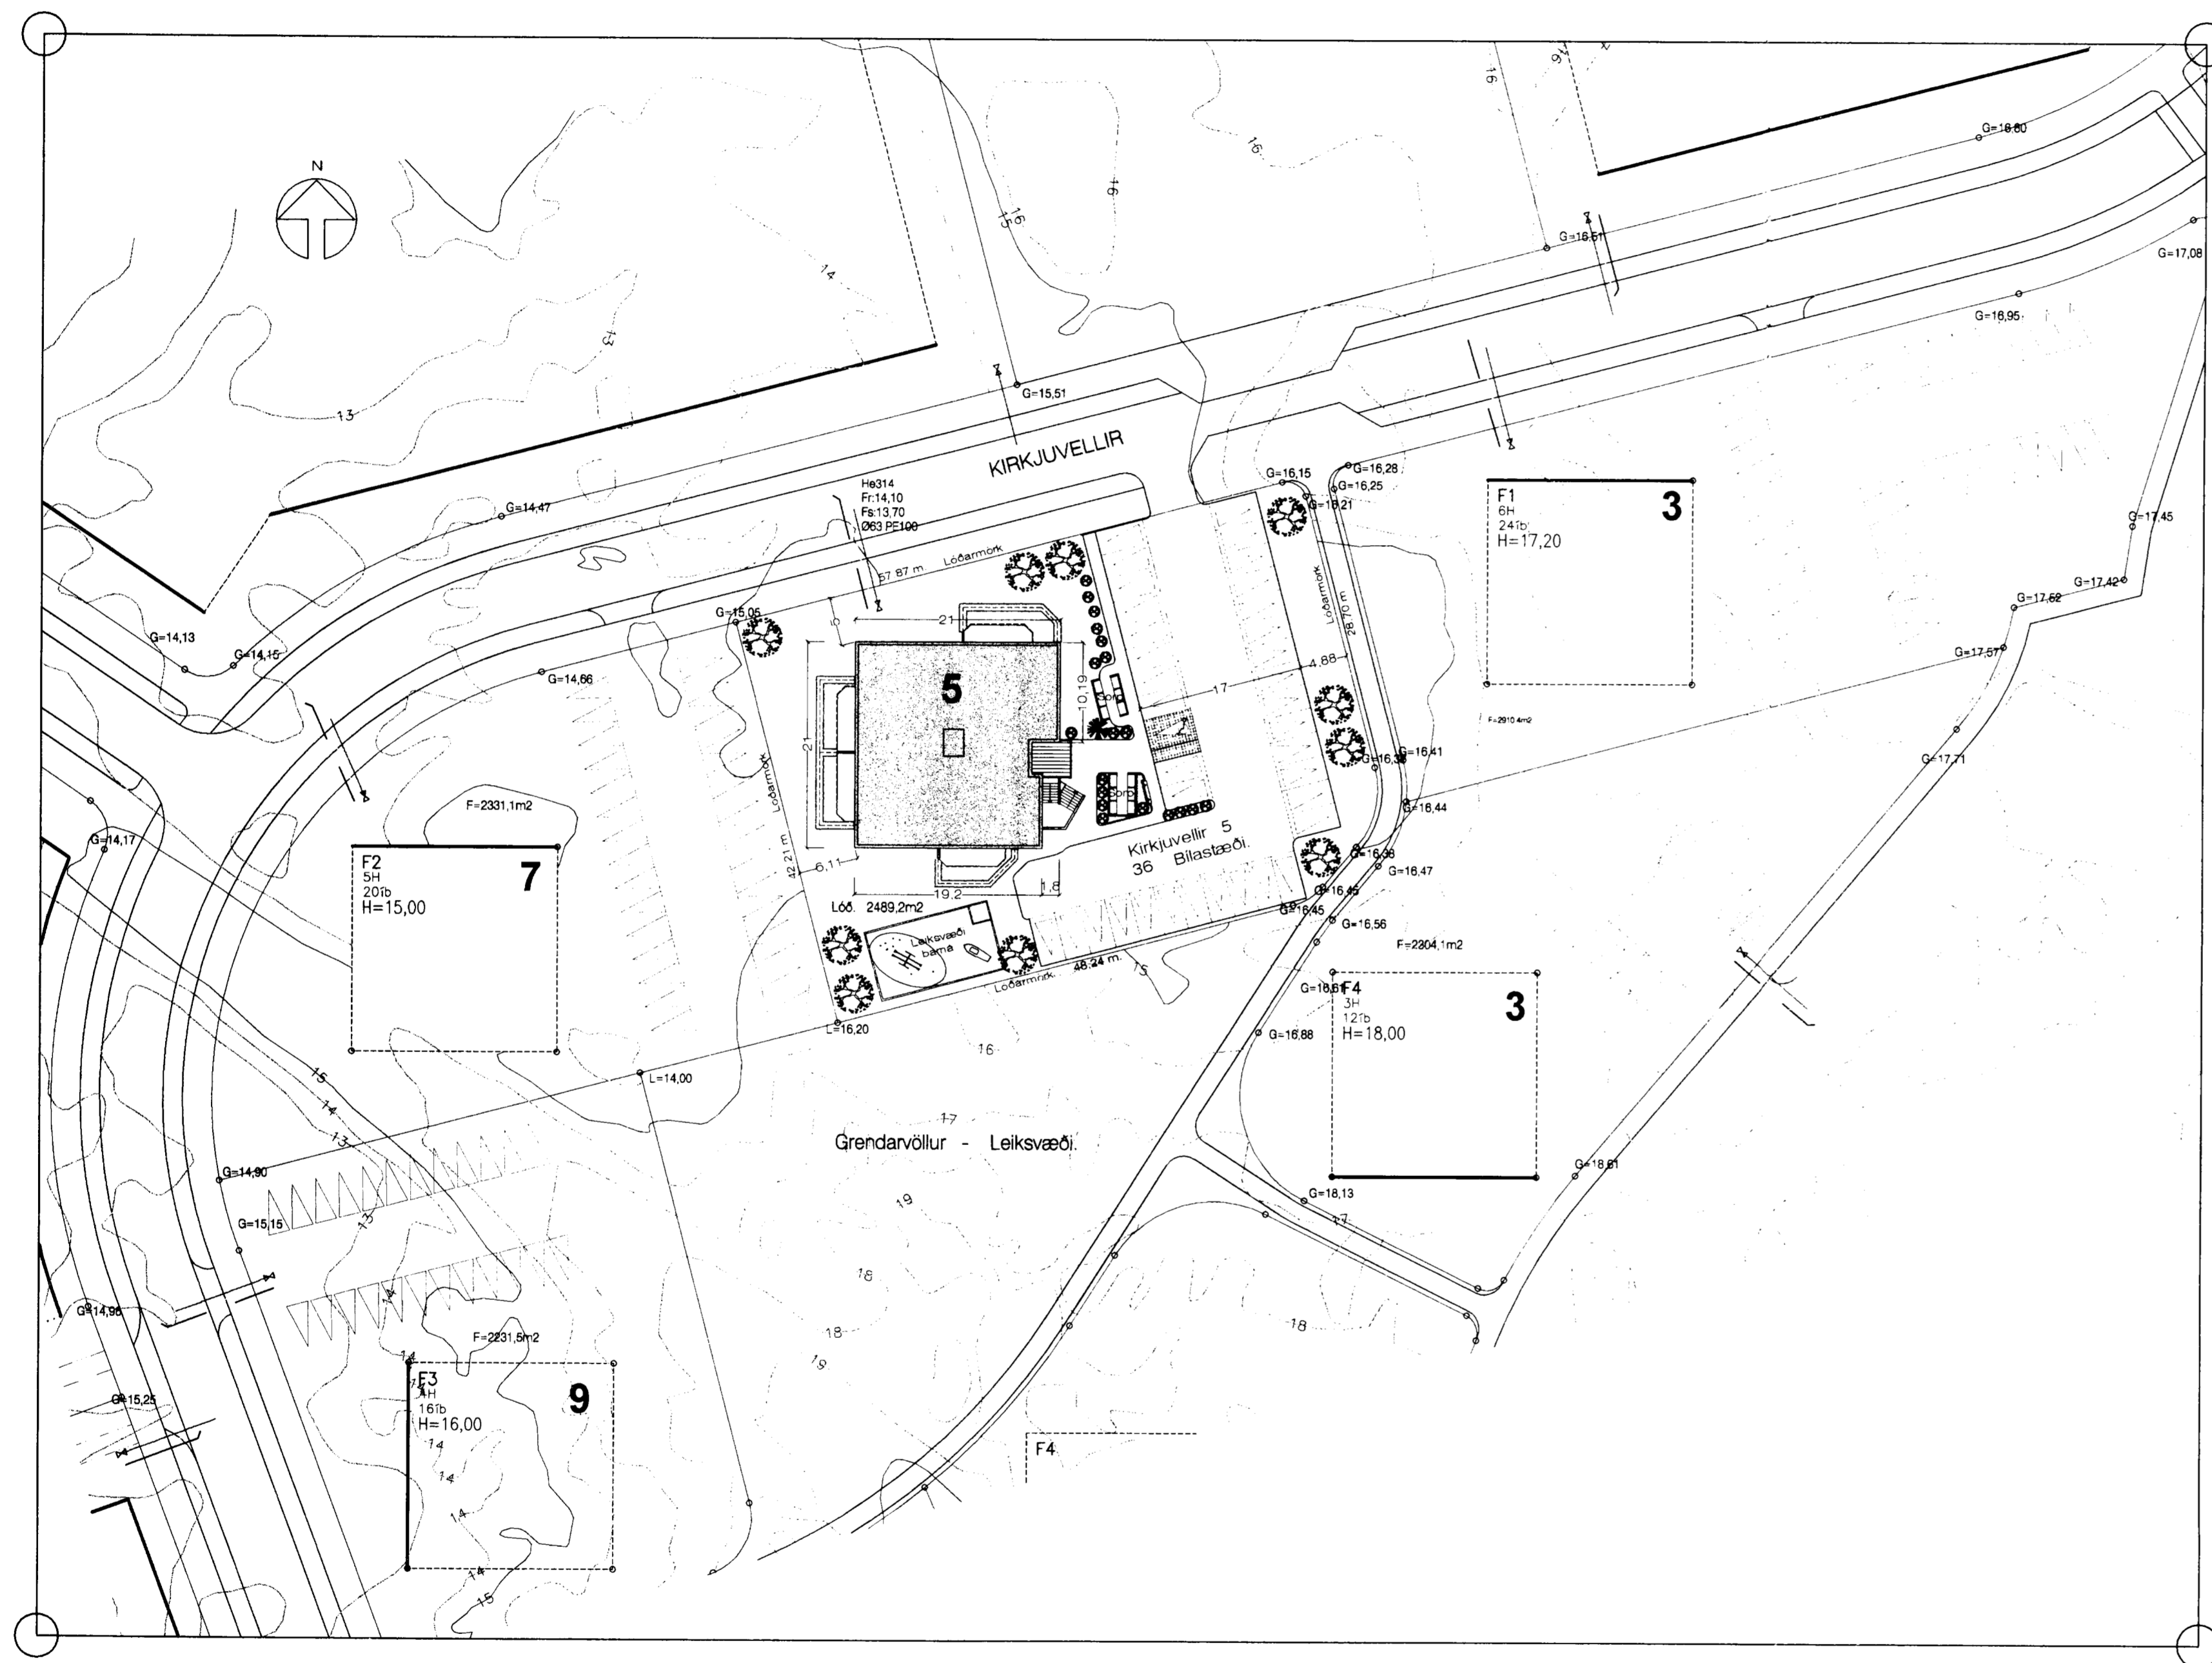

Úr Gildi

Afstöðumynd. 1:500

SKÝRINGAR.:

Í húsinu eru samtals 24 íbúðir.  
Þar af 12 íbúðir stærra en 80 m<sup>2</sup>

Bílastæði á lóð eru samtals 36

Bílastæðapörf á lóð samkvæmt skilmálum  
er samtals 36 Bílastæði.

Nýtingatala lóðar er 1,005

Jon Gudmundsson, arkitekt. Suurlandsbraut, 16  
15.2.2005 09:52 Kirkjuv. 5 1901.dwg