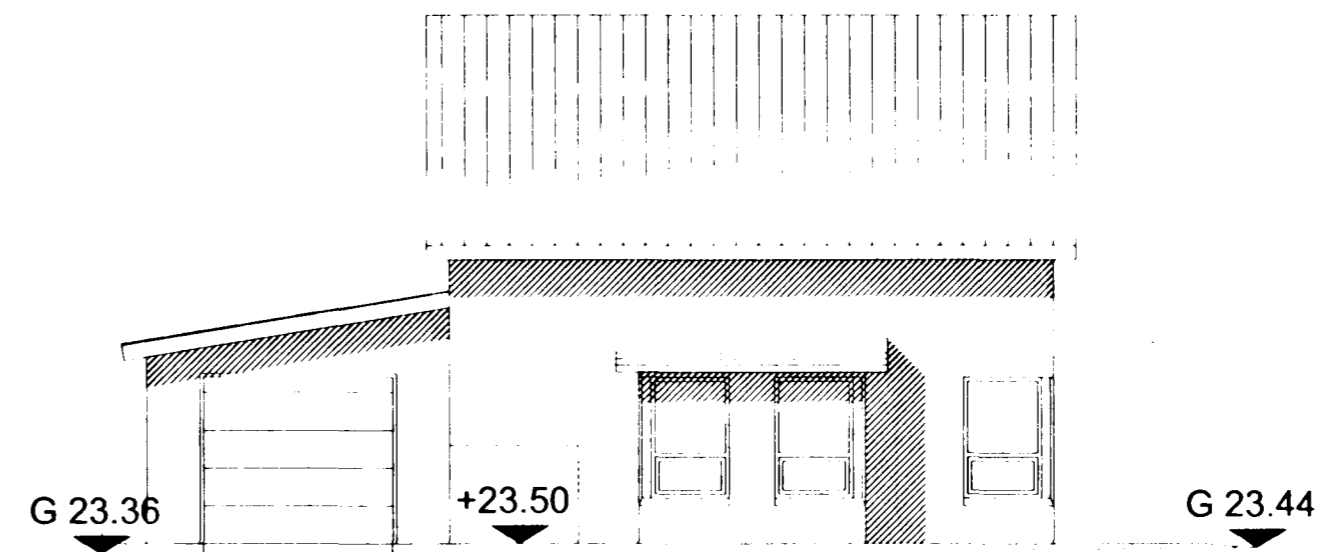

NORÐUR

SUÐUR

AUSTUR

VESTUR

SKURÐUR A-A

TEIKNISTOFAN SMÍÐJUVEGI 11  
 200 KÓPAVOGI  
 S: 564 2255 FAX: 564 4681

Verkefni	KJÓAHRAUN 10	Mkv.	1:100
Verkhliði	ÚTLIT, SKURÐUR A-A	Dags	19-08-98
Hannað	AGÚST ÞÓRÐARSON	Blað nr.	2 af 2
Teiknað	Carlos Núñez González	Breytt	05.11.1998