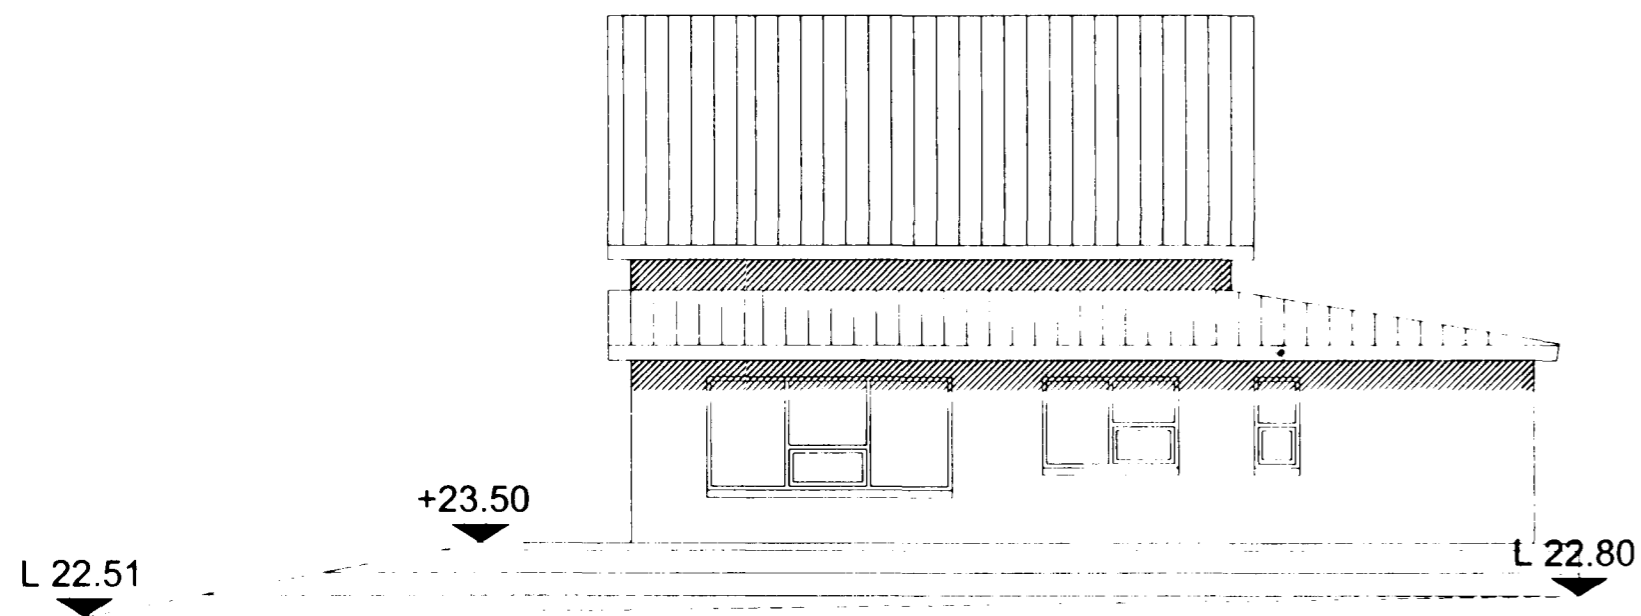

NORÐUR

SUÐUR

AUSTUR

VESTUR

SKURÐUR A-A

TEIKNISTOFAN SMÍÐJUVEGI 11  
 200 KÓPAVOGI  
 S: 564 2255 FAX: 564 4681

Verkefni	KJÓAHRAUN 10	Mkv.	1:100
Verkhliði	ÚTLIT, SKURÐUR A-A	Dags	19-08-98
Hannað	AGÚST ÞÓRÐARSON	Blað nr.	2 af 2
Teiknað	Carlos Núñez González	Breytt	05.11.1998