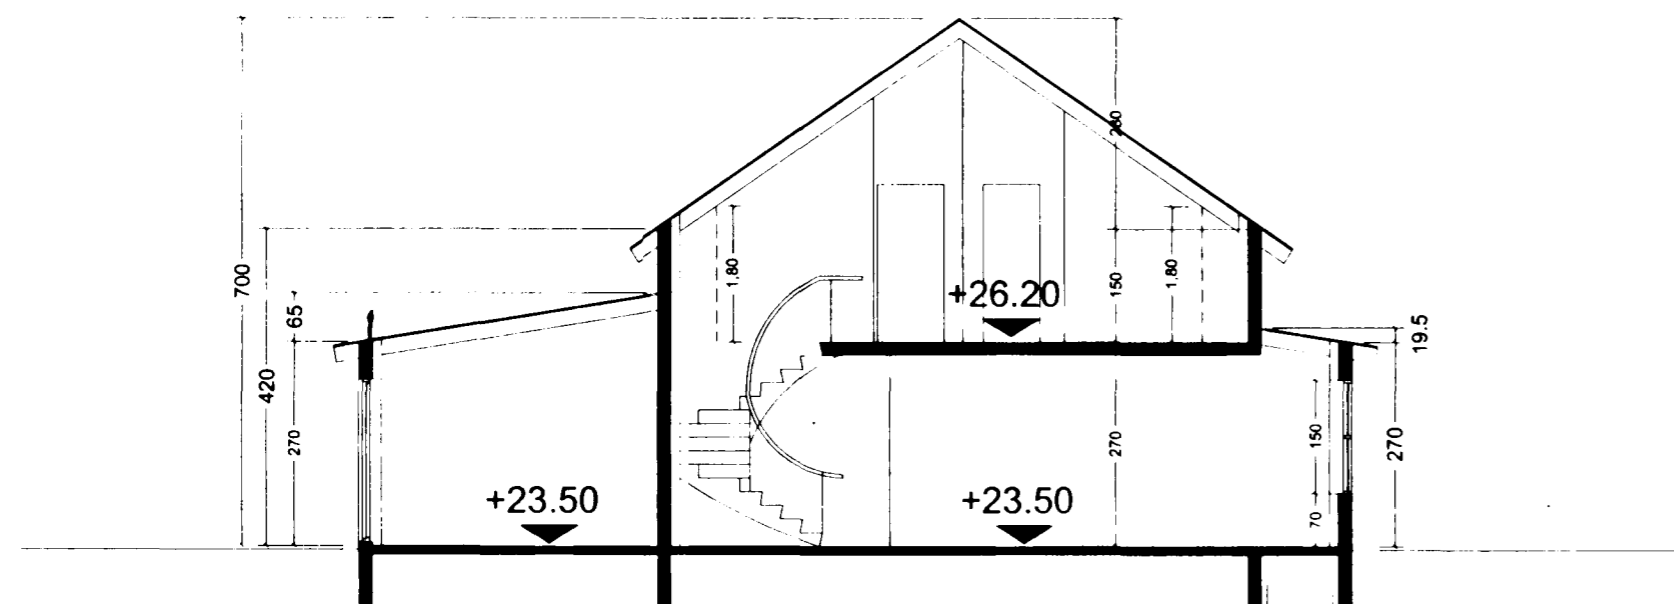

NORÐUR

SUÐUR

AUSTUR

VESTUR

SKURÐUR A-A

TEIKNISTOFAN SMÍÐJUVEGI 11  
 200 KÓPAVOGI  
 S: 564 2255 FAX: 564 4681

Verkefni	KJÓAHRAUN 10	Mkv.	1:100
Verkhliði	ÚTLIT, SKURÐUR A-A	Dags	19-08-98
Hannað	AGÚST ÞÓRÐARSON	Blað nr.	2 af 2
Teiknað	Carlos Núñez González	Breytt	05.11.1998