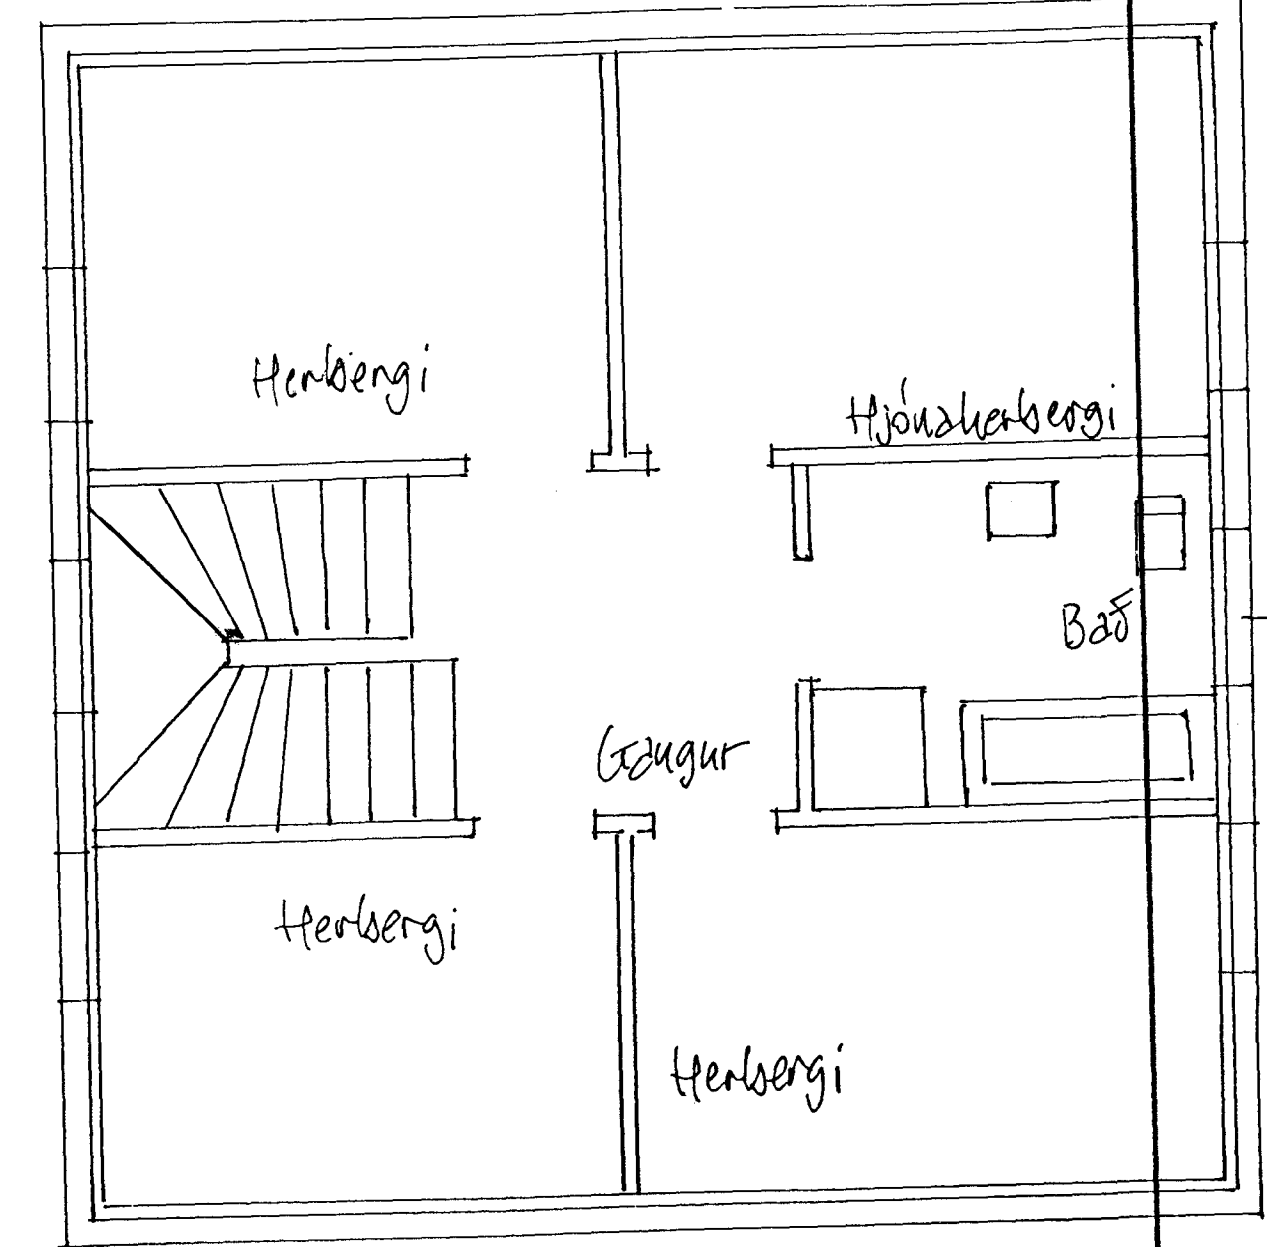

GRUNNMÝND 1. Hæðar 1:50

PS. og R.H. 050.  
 Tautakspípur skuluna  
 útfyrir loftarmörk.

2. HÆÐ 1:50

Staður: KJÓUHRALN 11, HAFNARFIRÐI.	
Leiði: Raflega 1 og 2 hæðar.	Kvartí: 1:50
	Dag: 17.8.98
	B/S. 1 af 2.
Teiknari: Þryggjólfr Mankússon	
Rásin st., Fífu mýri 14, 210 Götubæ : S: 5656950	