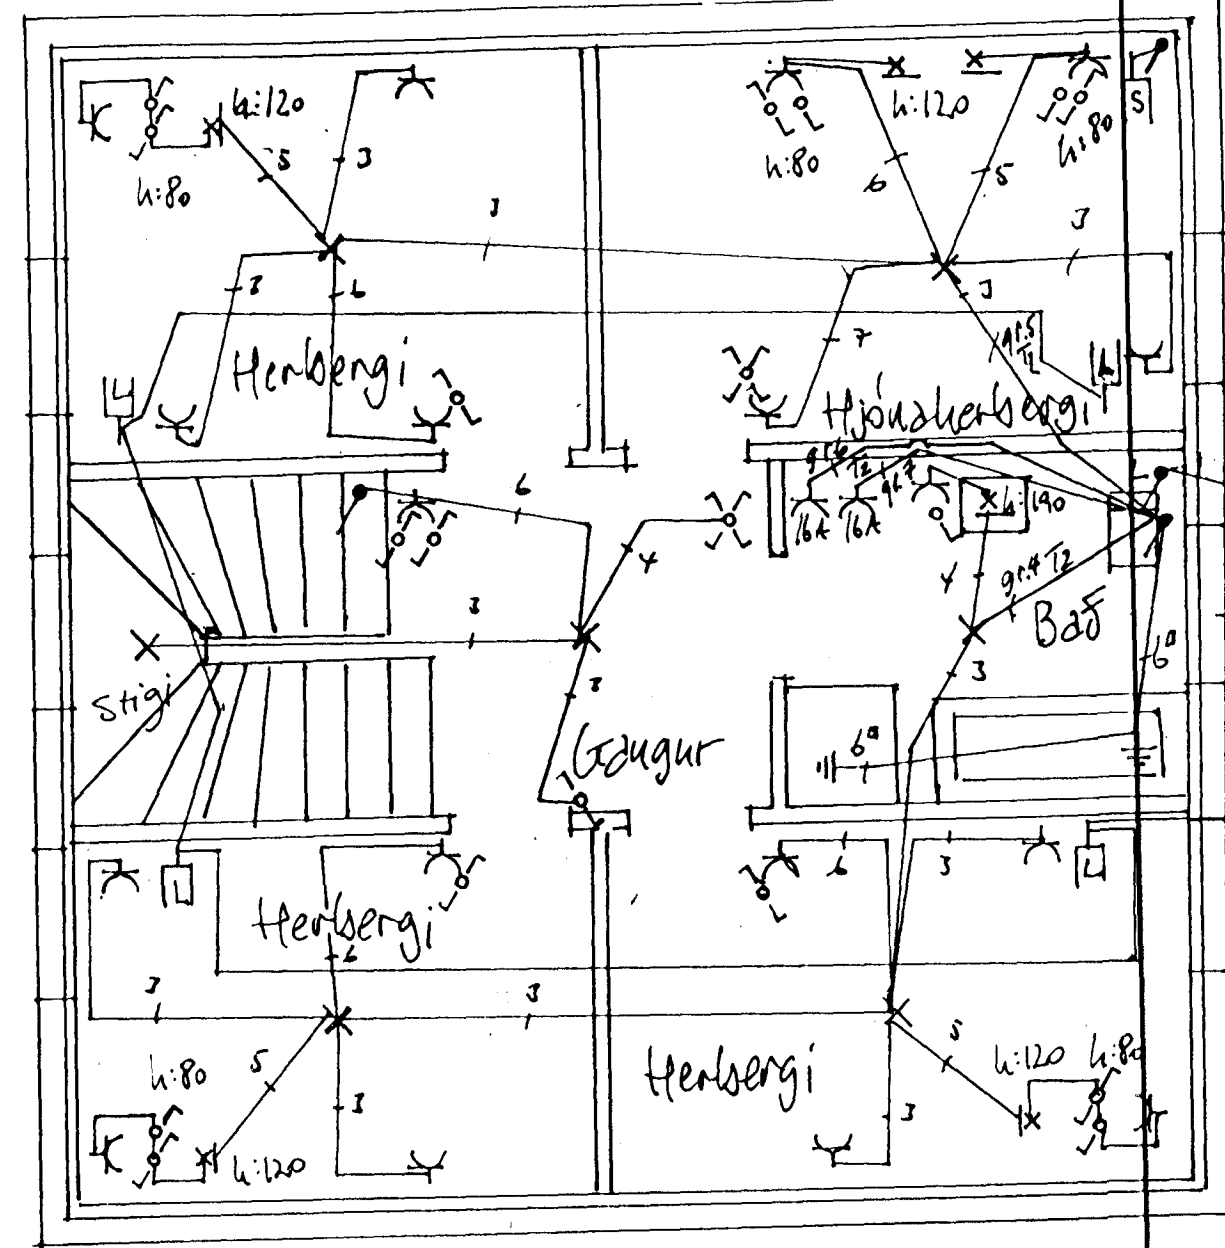

GRUNNMÝND 1. Höfðar 1:50

PS. og R.H. þsö.
 Inntaksþípur skuluná
 útfyrir löðruðttk.

2. Höfðar 1:50

Staður: KJÓFHRAUN 11, HAFNARFIRÐI.	
Leið: Rafloign og 2 Höfðar	Kvartí: 1:50
	Dags: 17.8.98
	BTS. 1 af 2.
teiknari: Brynjólfur Martússon	
Rásin st., Fíflunýri 14, 210 Gøttabæ : S: 5656950	