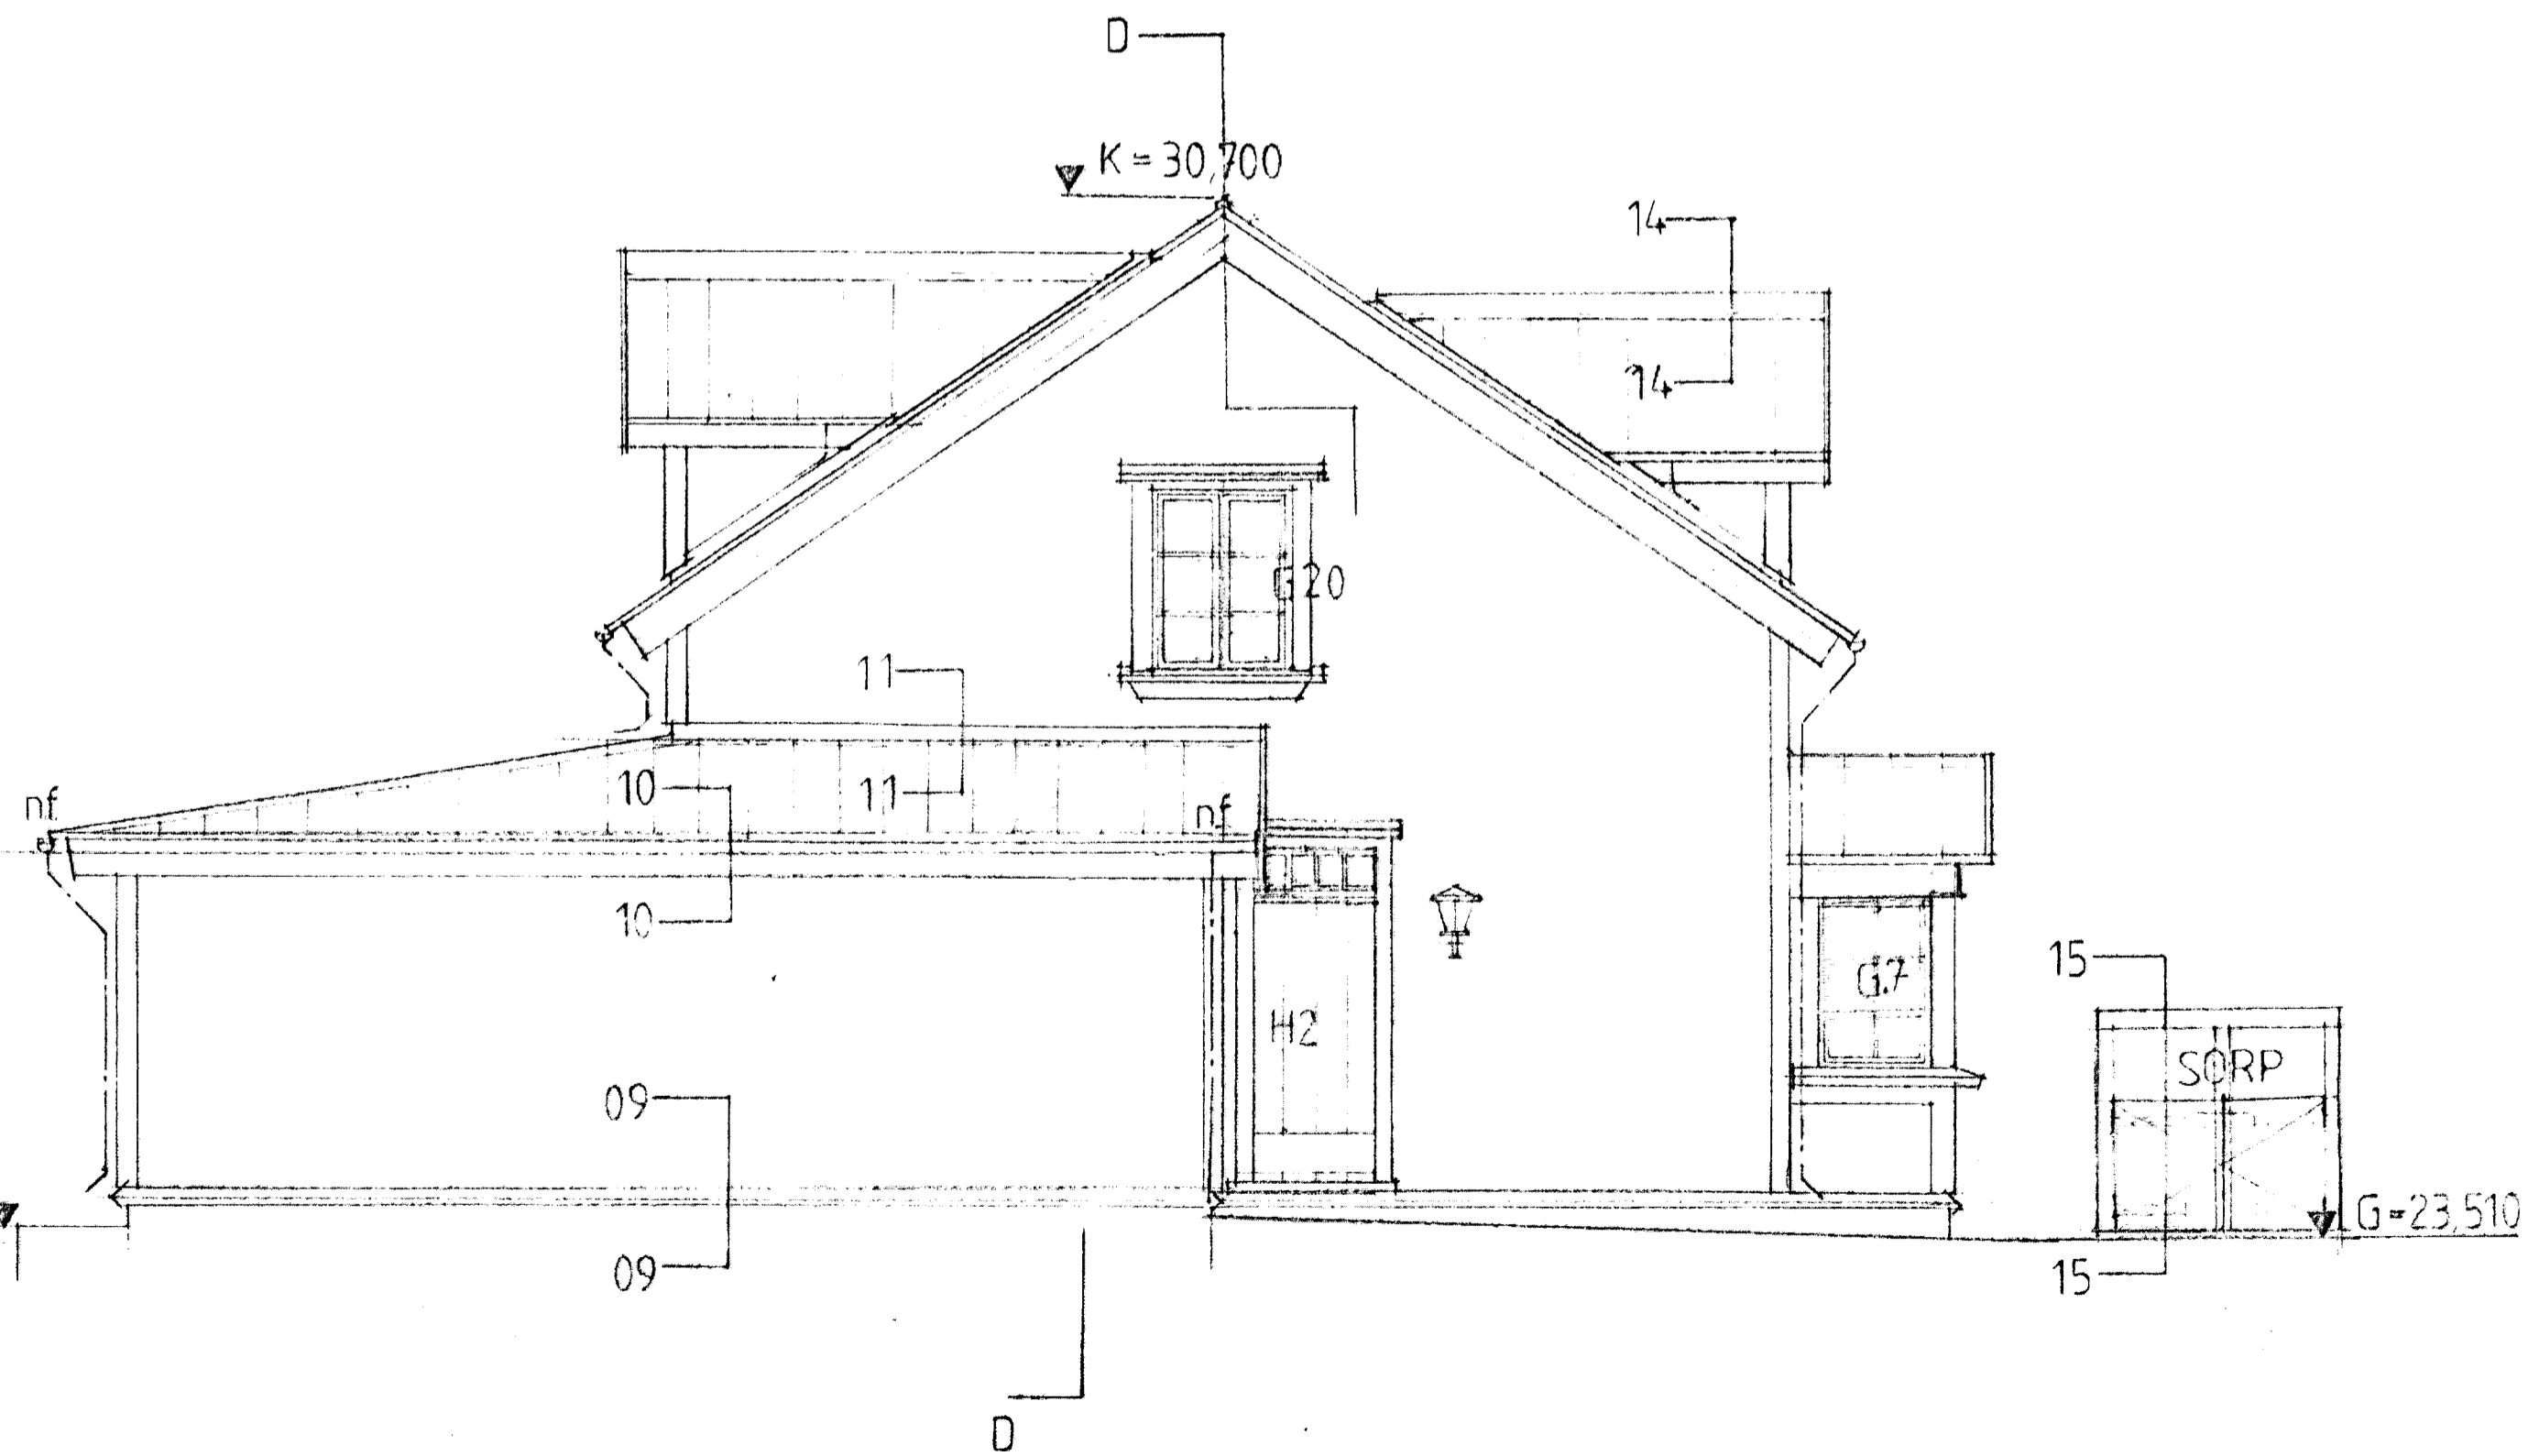

ÖLL MÁL Í MILLIMETRUM, MÆLIÐ EKKI AF TEIKNINGUM.
 ALLAR MÆLINGAR SKV. ÞESSARI TEIKNINGU SKULU
 ÁTHUGADAR Á BYGGINGARSTAÐ.
 ÓSAMRÆMI Í TEIKNINGUM TILKYNNIST ARKITEKTUM STRAX

Einbýlishús Kjóhraun 14
 220 Hafnarfjörður
 Handa:
 Katri Taurianien og
 Guðmundur Rúnar Guðmundsson

Teikn: SA 054/05
 Dags: 7/9 99

Útlit til norður og vestur
 mkv. 1:50

SA ságeimur arkitektar

Seaspace a/e/c
 Sólvangsvégi 7
 220 Hafnarfjörður
 565 4210
 seaspace@simnet.is

Marteinn Huntingdon-Williams
 arkitekt RIBA/FAI
 130755-8019