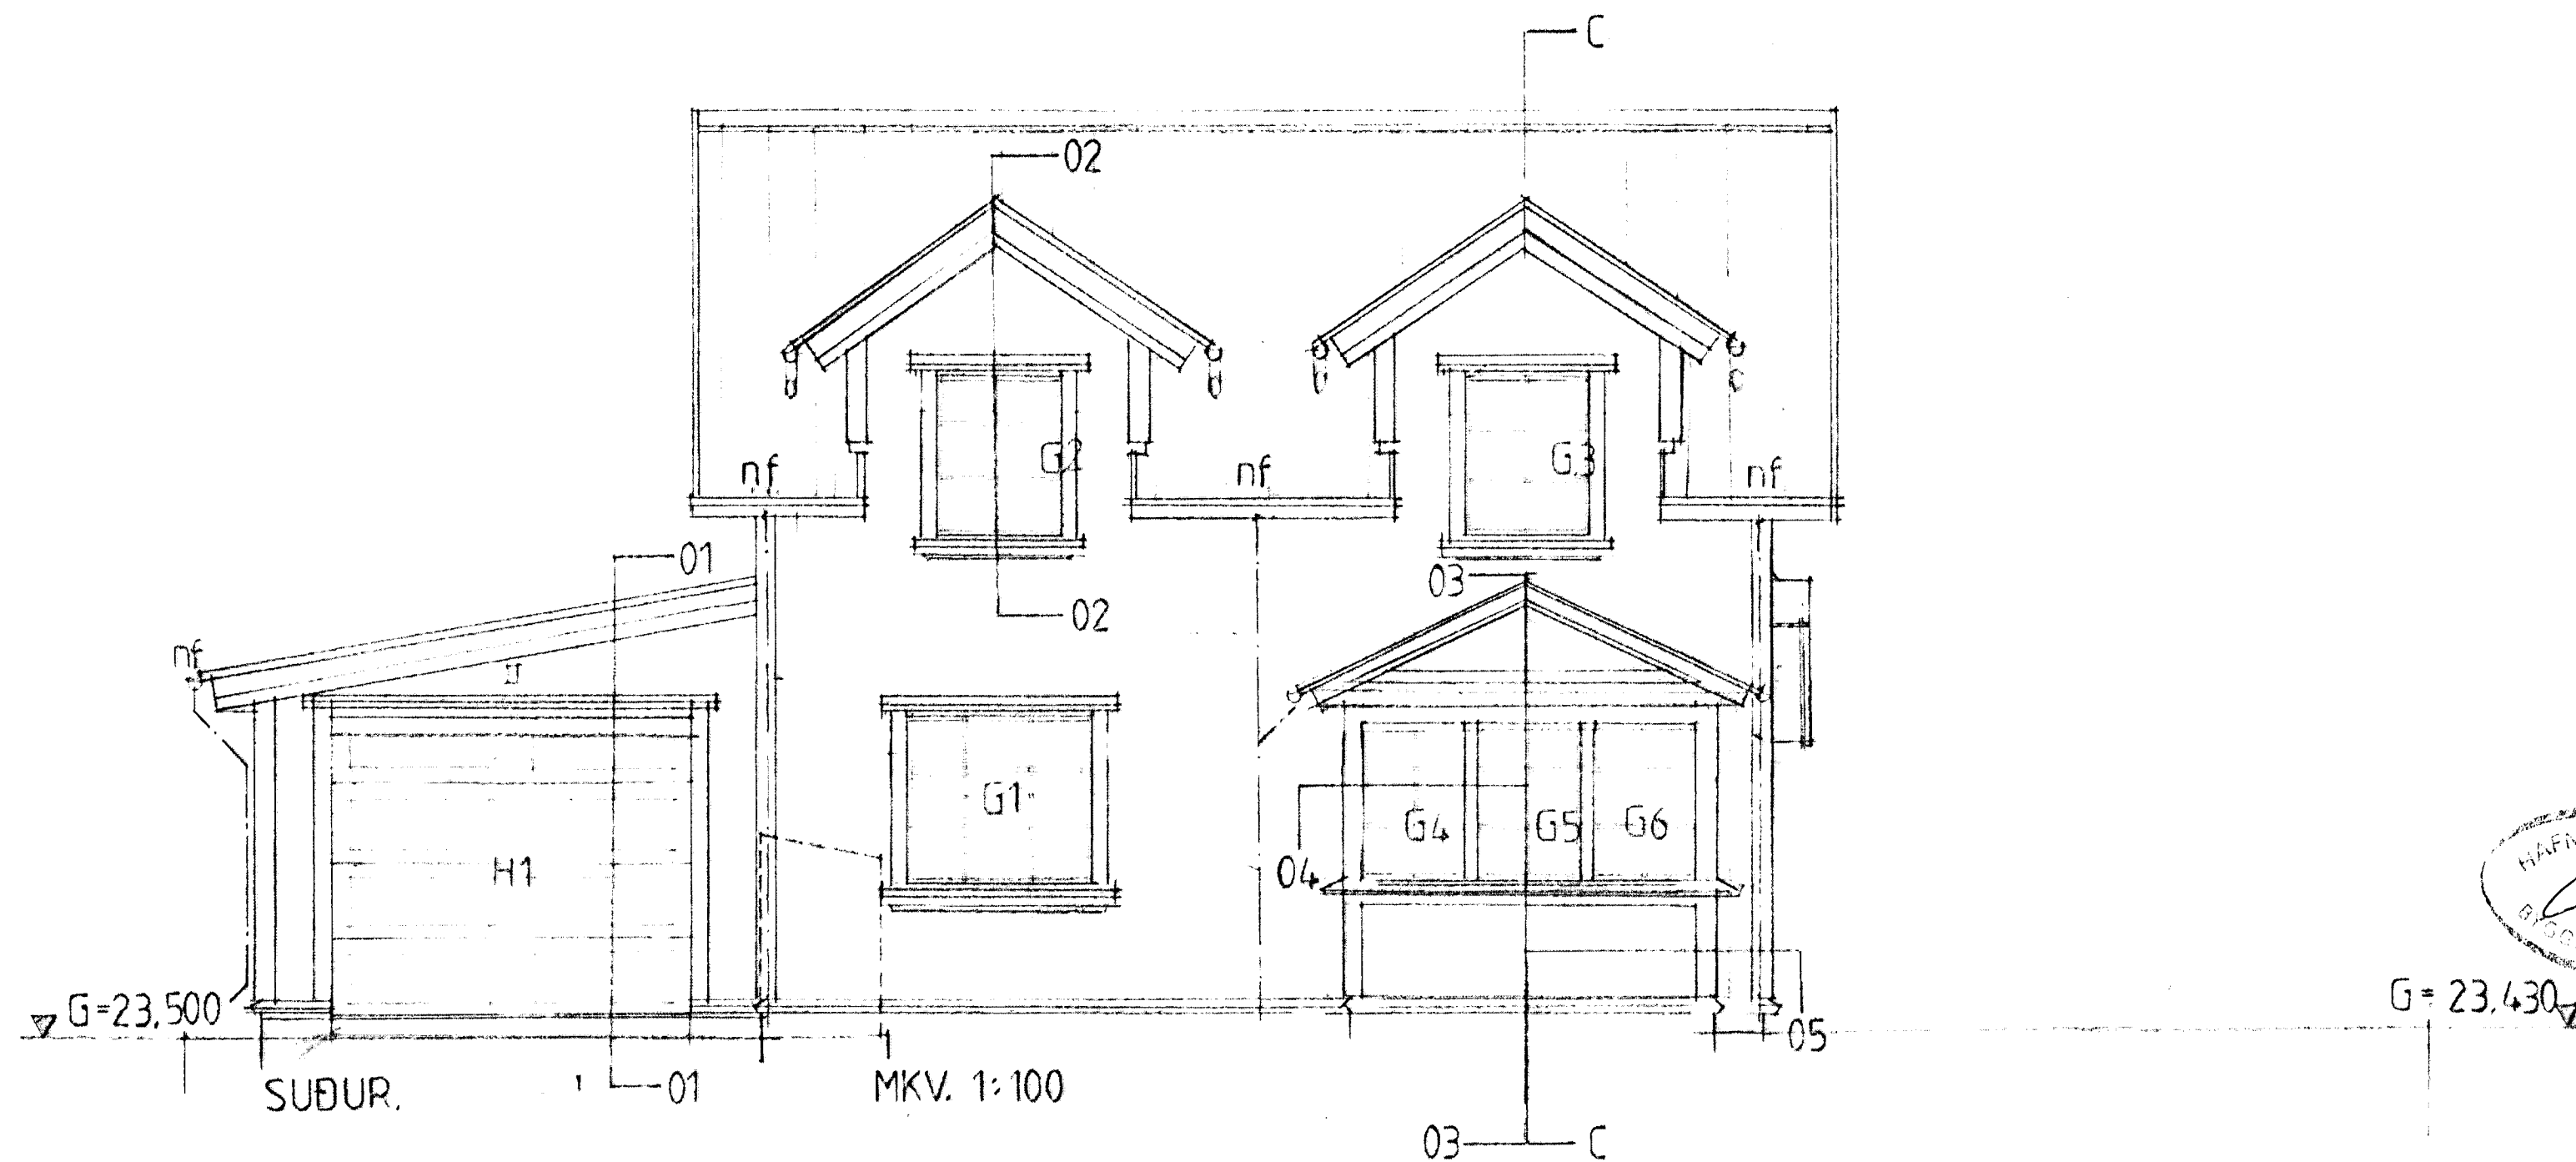

ÖLL MÁL Í MILLIMETRUM, MÆLIÐ EKKI AF TEIKNINGUM.
 ALLAR MÆLINGAR SKV. ÞESSARI TEIKNINGU SKULU
 ÁTHUGADAR Á BYGGINGARSTAD.
 ÓSAMRÆMI Í TEIKNINGUM TILKYNNIST ARKITEKTUM STRAX

Einbýlishús Kjóahraun 14
 220 Hafnarfjörður
 Handa:
 Katri Taurianien og
 Guðmundur Rúnar Guðmundsson

Teikn: SA 054/04
 Dags: 7/9 99

Útlit til austur og suður
 mkv. 1:50

SA sægeimur arkitektar

Seaspace a/e/c
 Sólvangsvegi 7
 220 Hafnarfjörður
 565 4210
 seaspace@simnet.is

Marteinn Huntingdon-Williams
 arkitekt RIBA/FAI
 130755-8019