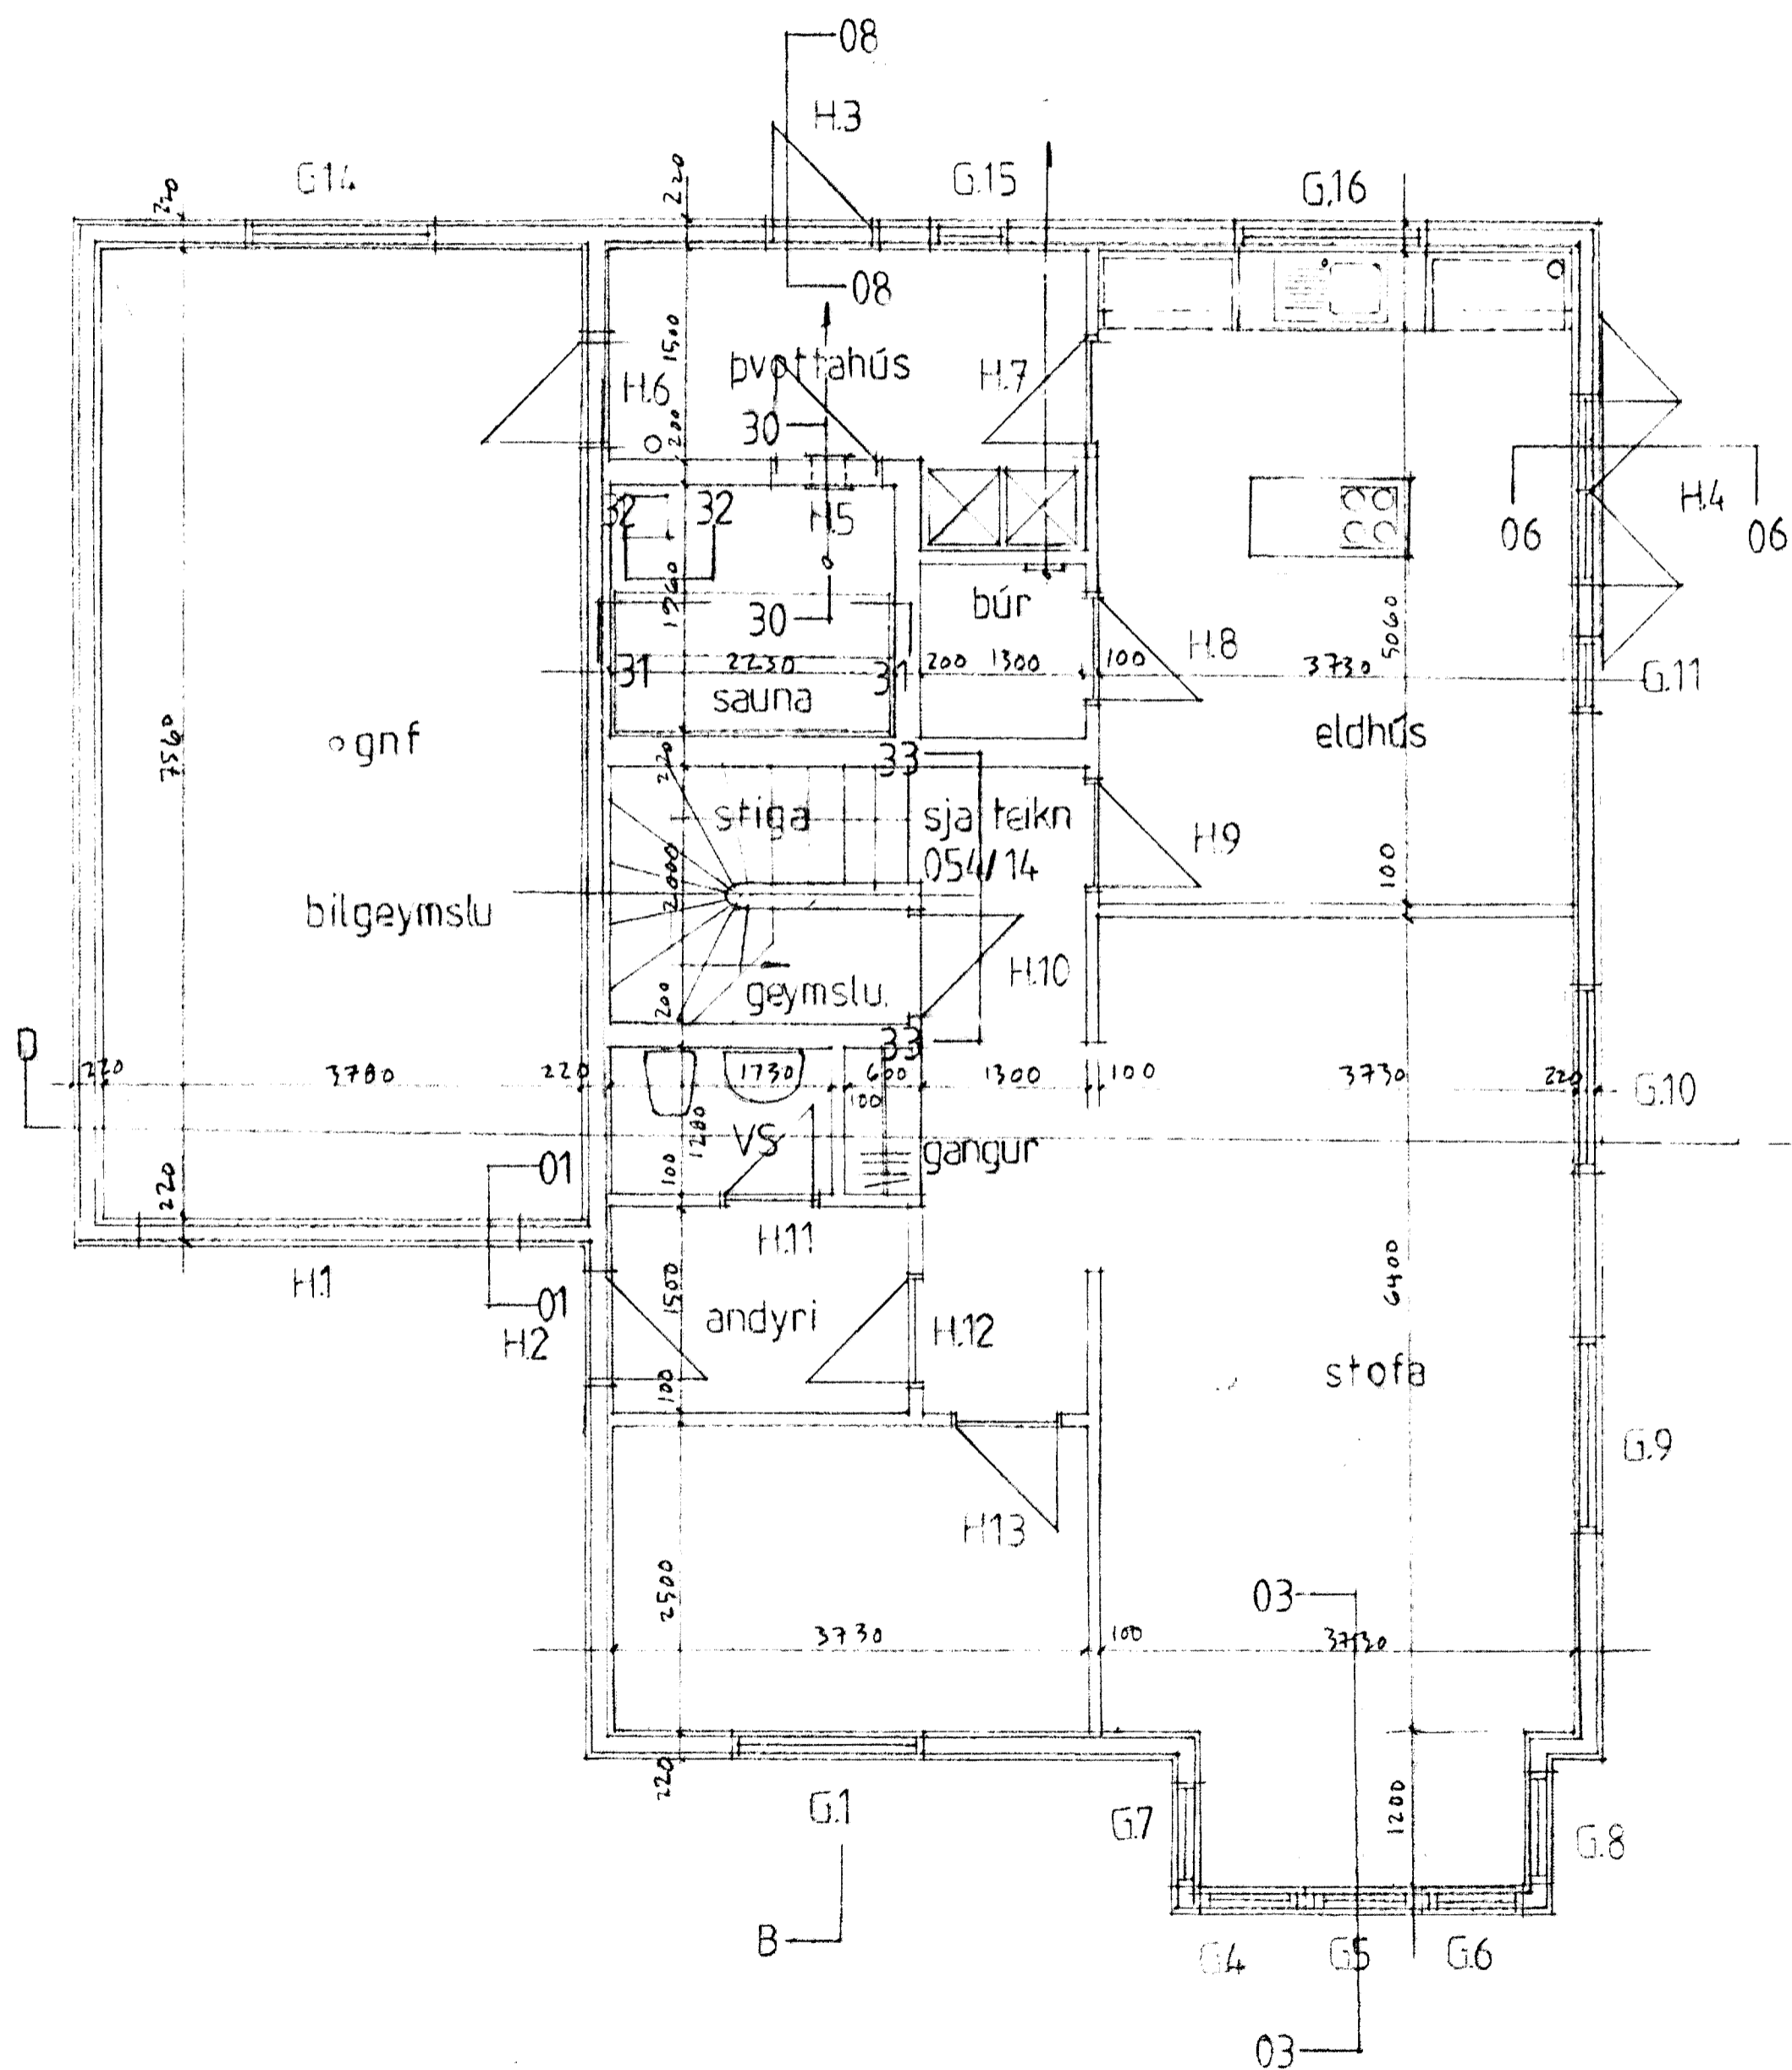

ÖLL MÁL Í MILLIMETRUM, MÆLID EKKI AF TEIKNINGUM.
 ALLAR MÆLINGAR SKV. ÞESSARI TEIKNINGU SKULU
 ATHUGADAR Á BYGGINGARSTAD.
 ÓSAMRÆMI Í TEIKNINGUM TILKYNNIST ARKITEKTUM STRAX

Einbýlishús Kjóahraun 14
 220 Hafnarfjörður
 Handa:
 Katri Taurianien og
 Guðmundur Rúnar Guðmundsson

Teikn: SA 054/03
 Dags: 7/9 99
 Grunnmynd 1.hæð og 2.hæð
 mkv. 1:50

SA ságeimur arkitektar

Seaspace a/e/c
 Sólvangsvegi 7
 220 Hafnarfjörður
 565 4210
 seaspace@simnet.is

Marteinn Huntingdon-Williams
 arkitekt RIBA/FAI
 120755 8010