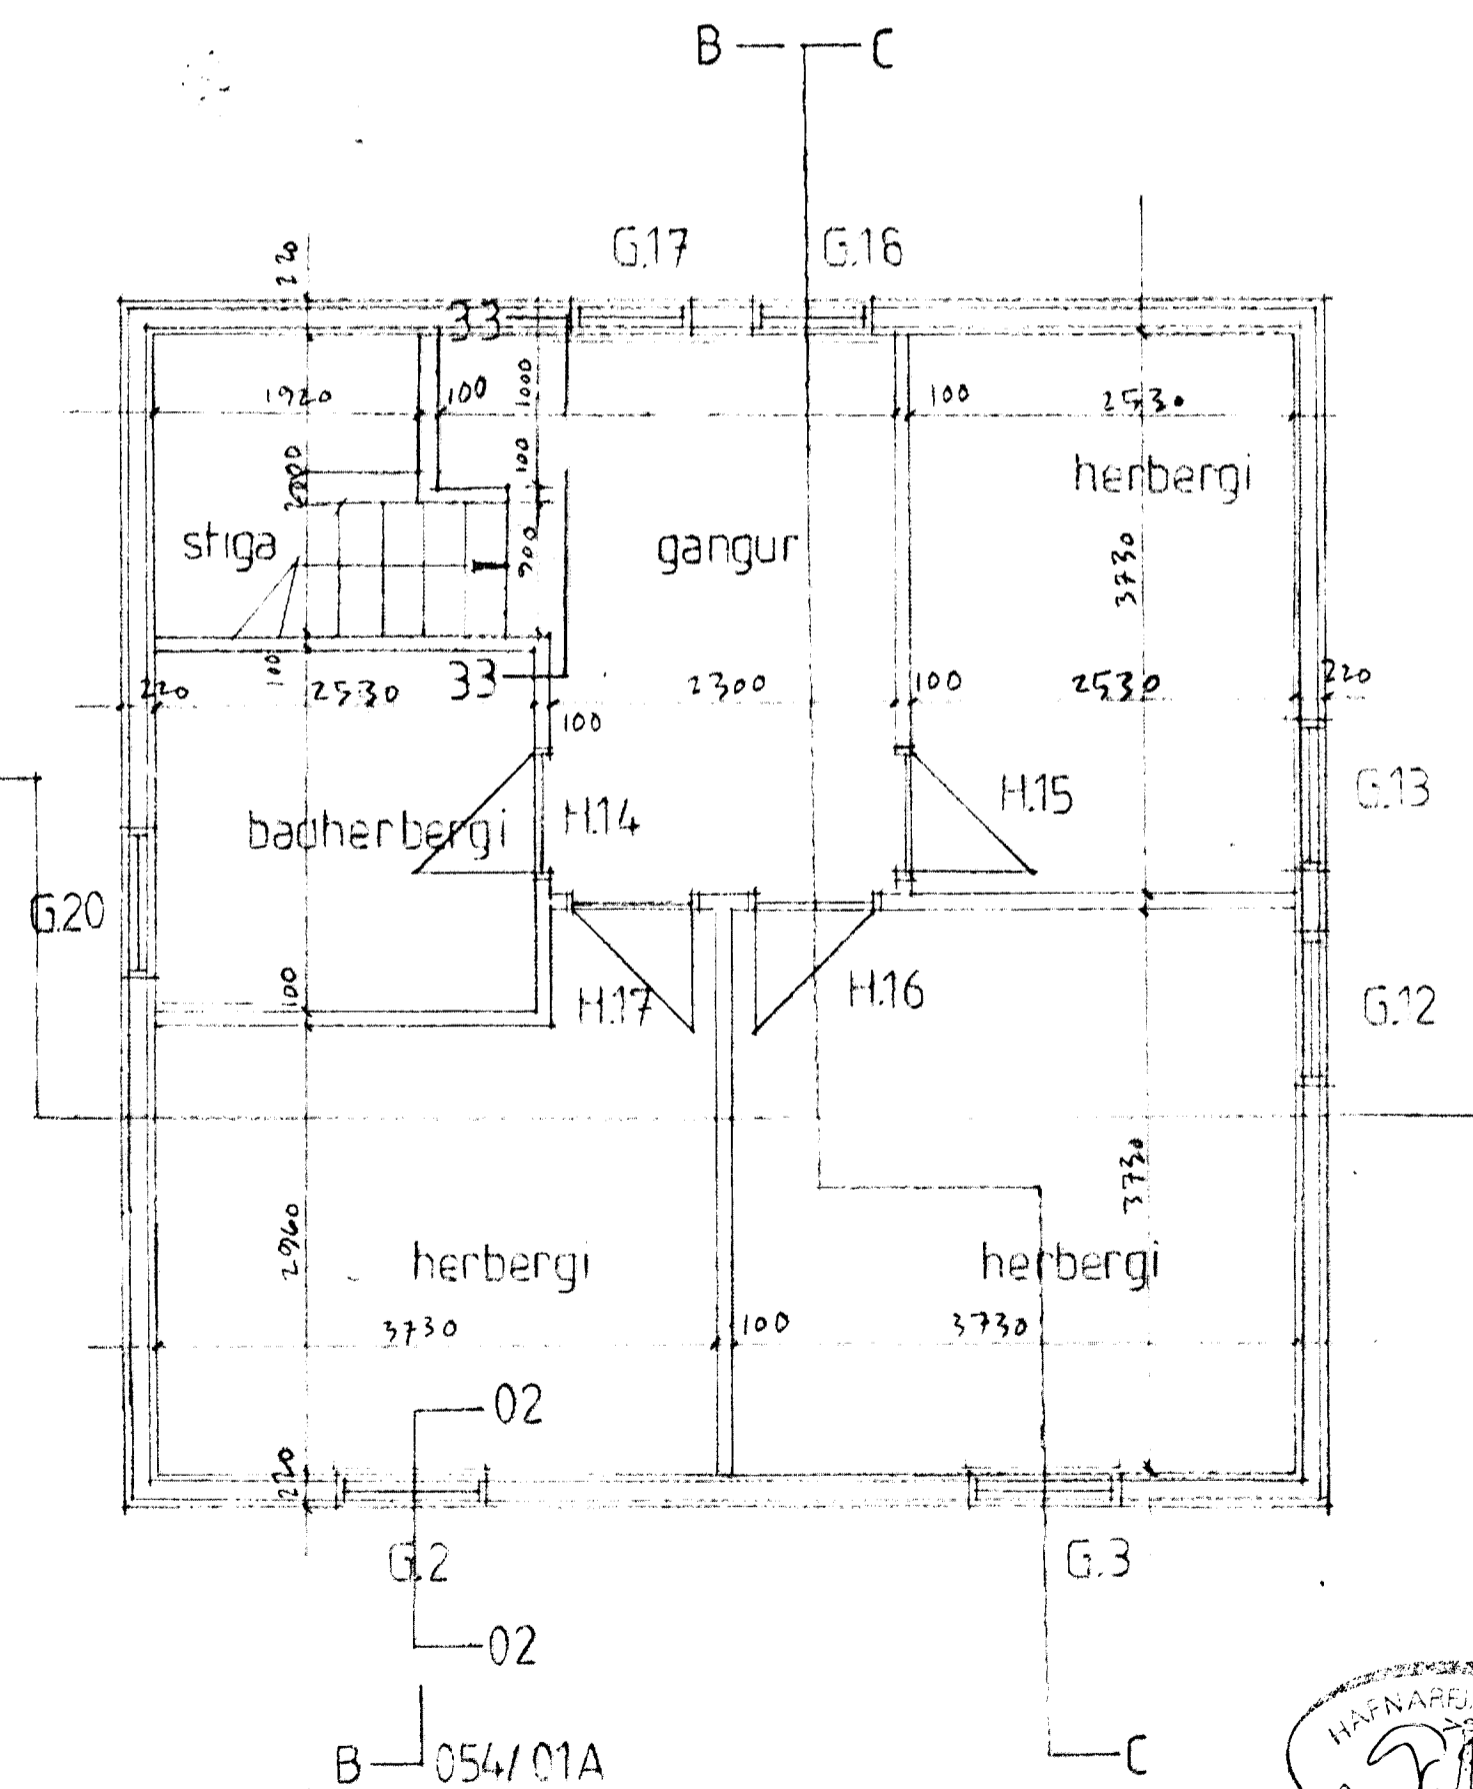

ÖLL MÁL Í MILLIMETRUM, MÆLID EKKI AF TEIKNINGUM.
 ALLAR MÆLINGAR SKV. ÞESSARI TEIKNINGU SKULU
 ATHUGADAR Á BYGGINGARSTAD.
 ÓSAMRÆMI Í TEIKNINGUM TILKYNNIST ARKITEKTUM STRAX

Einbýlishús Kjóahraun 14
 220 Hafnarfjörður
 Handa:
 Katri Taurianien og
 Guðmundur Rúnar Guðmundsson

Teikn: SA 054/03
 Dags: 7/9 99
 Grunnmynd 1.hæð og 2.hæð
 mkv. 1:50

SA ságeimur arkitektar

Seaspace a/e/c
 Sólvangsvegi 7
 220 Hafnarfjörður
 565 4210
 seaspace@simnet.is

Marteinn Huntingdon-Williams
 arkitekt RIBA/FAI
 120755 8010