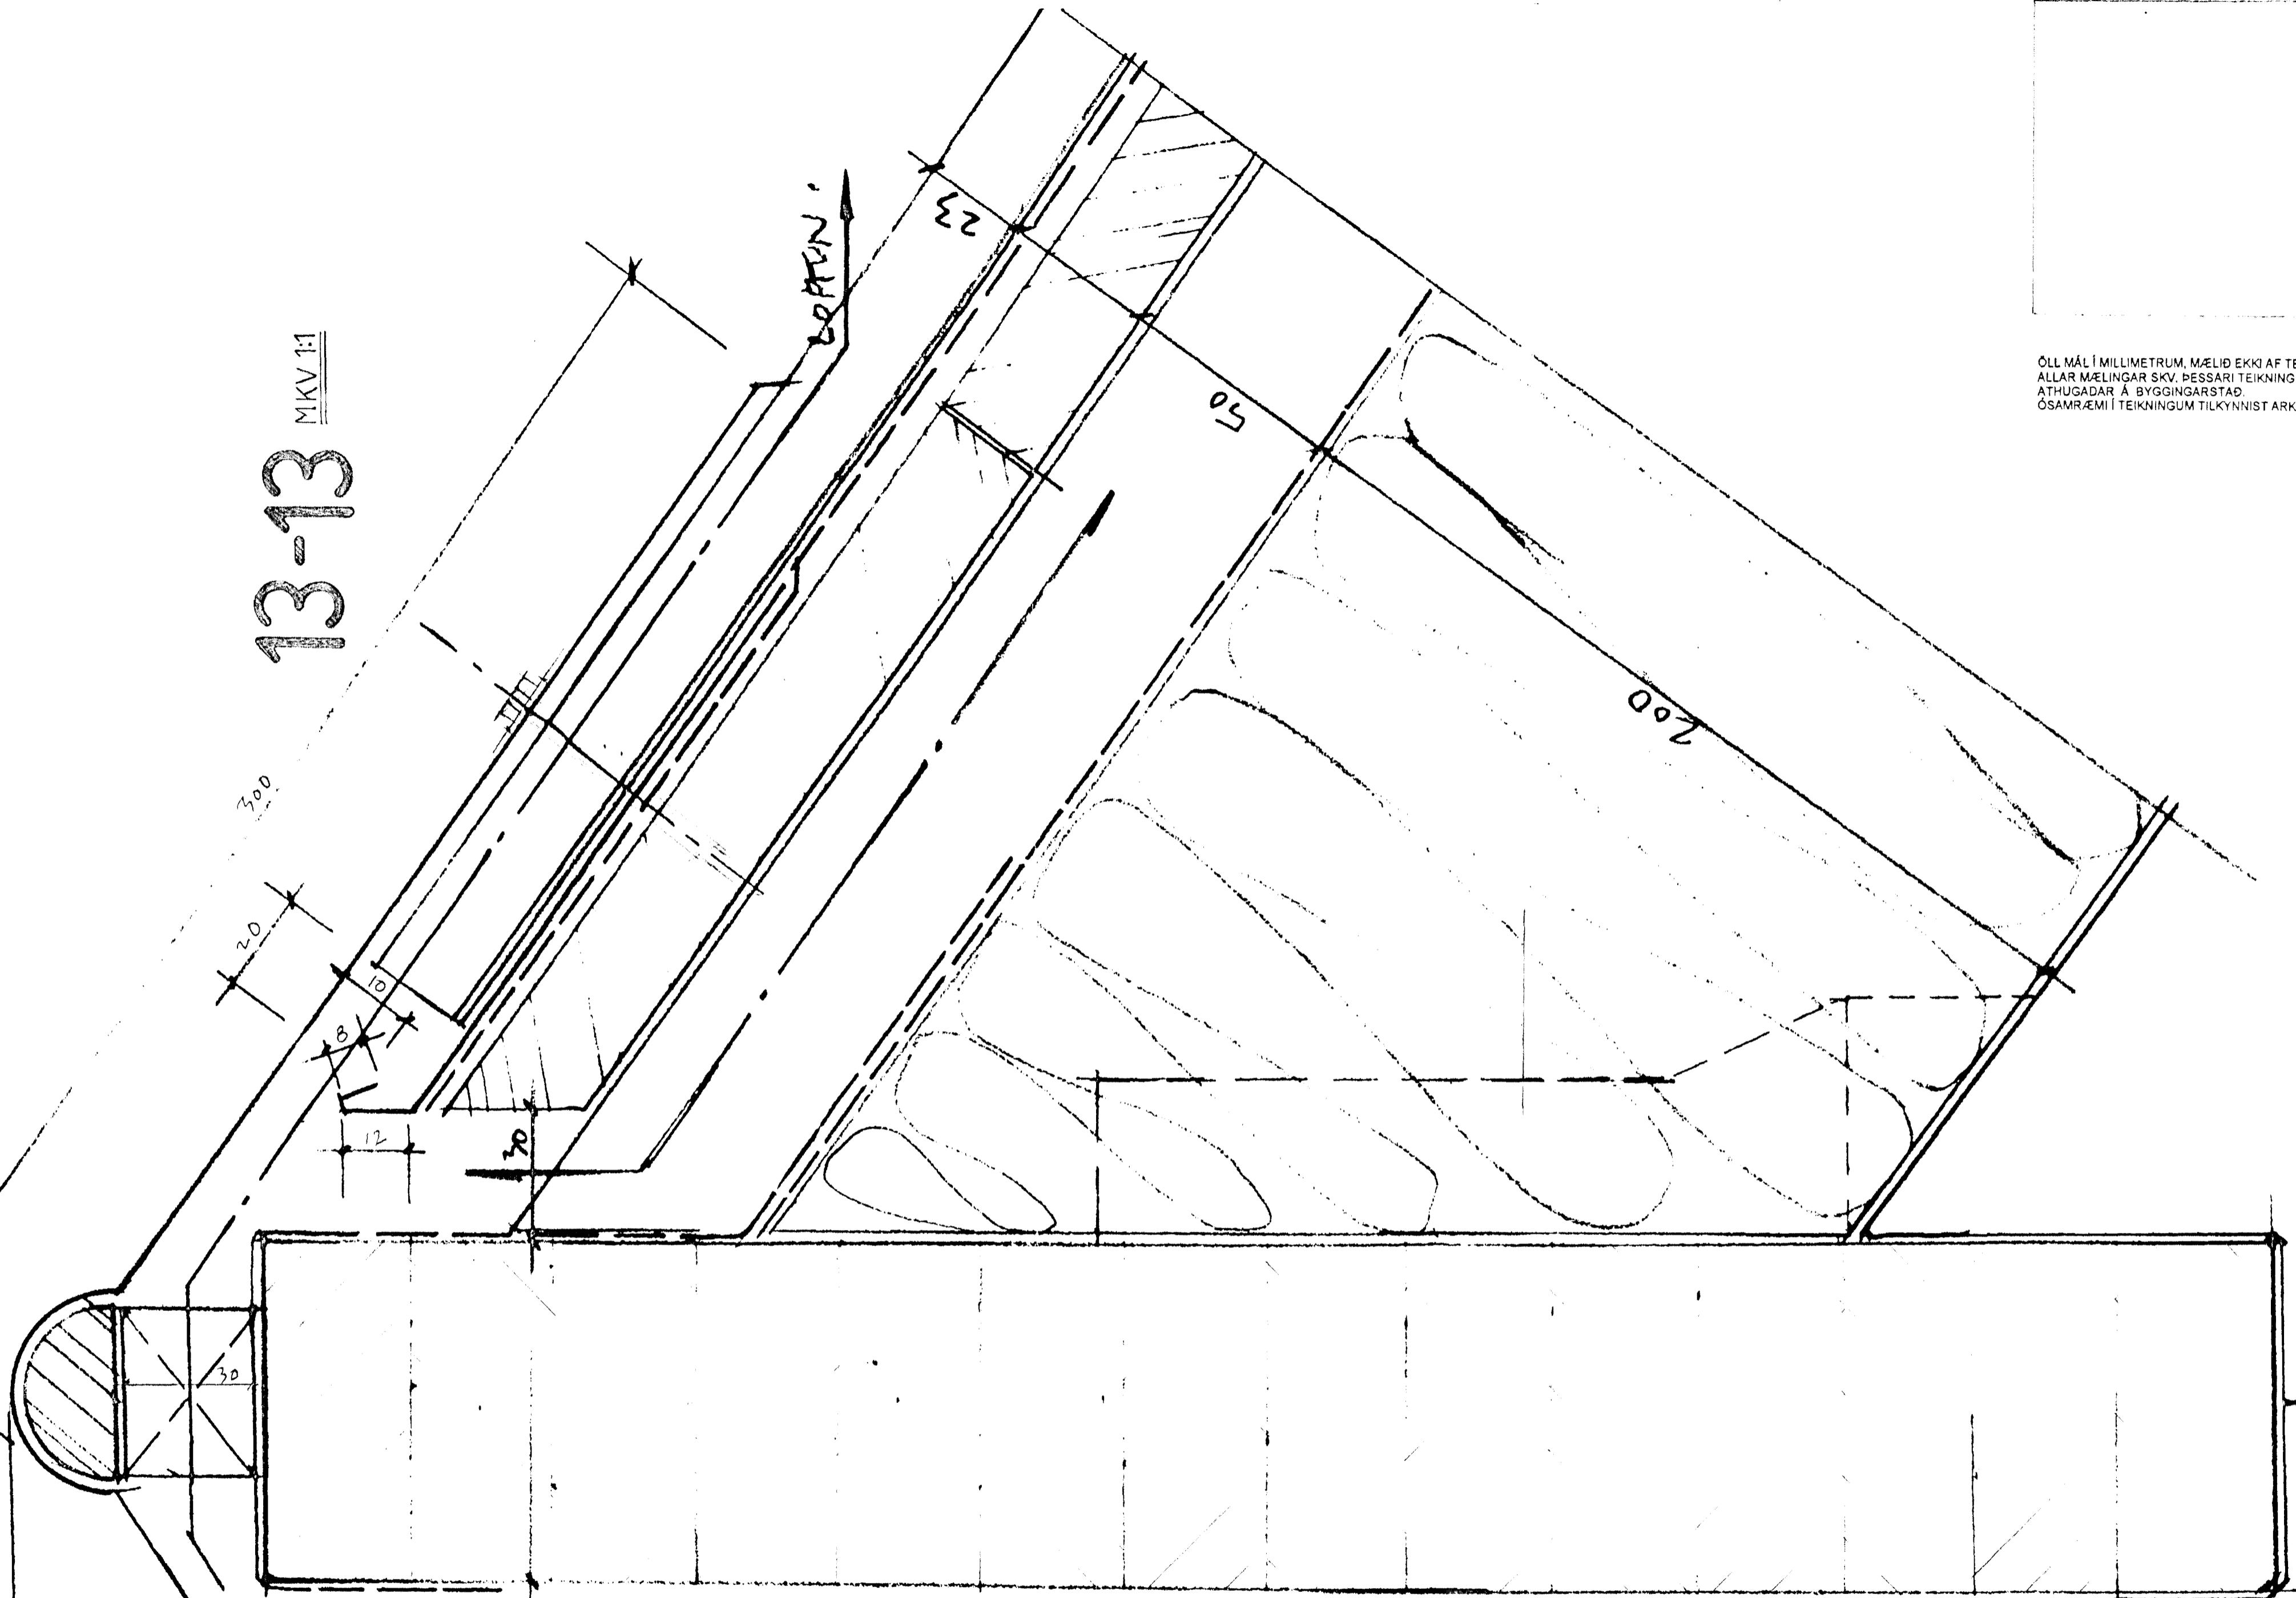

K=30,700

13-13

MKV 1:1

ÖLL MÁL Í MILLIMETRUM, MÆLIÐ EKKI AF TEIKNINGUM.  
 ALLAR MÆLINGAR SKV. ÞESSARI TEIKNINGU SKULU  
 ÁTHUGADAR Á BYGGINGARSTAD.  
 ÓSAMRÆMI Í TEIKNINGUM TILKYNNIST ARKITEKTUM STRAX

Einbýlishús á Kjóahraun 14  
 220 Hafnarfjörður  
 Handa:  
 Katri Taurianien og  
 Guðmundur Rúnar Guðmundsson