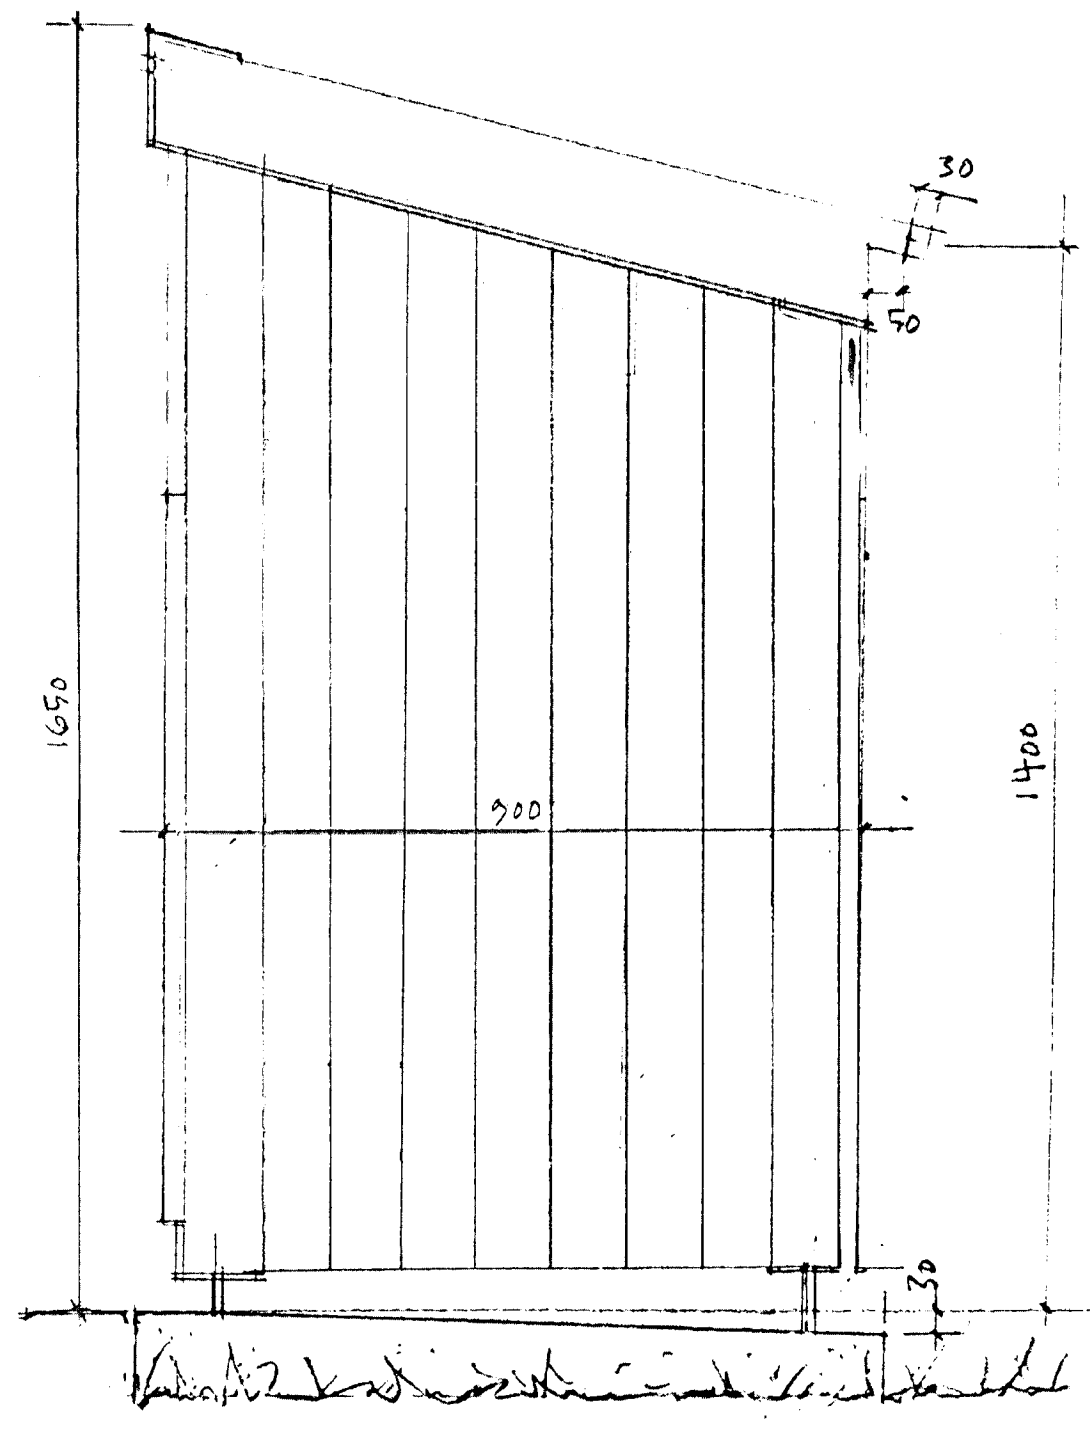

G=23.510

15

LODA MÖRK

ÖLL MÁL Í MILLIMETNUM, MÁLIÐ EKKI AF TEIKNINGUM.
 ALLAR MÁLINGAR SKV. ÞESSARI TEIKNINGU SKULU
 ATHUGADAR Á BYGGINGARSTAD.
 ÓSAMRÆMI Í TEIKNINGUM TILKYNNIST ARKITEKTUM STRAX

SA sægeimur arkitektar
 Seaspace a/e/c
 Sólvangsvegi 7
 220 Hafnarfjörður
 565 4210
 seospace@simnet.is