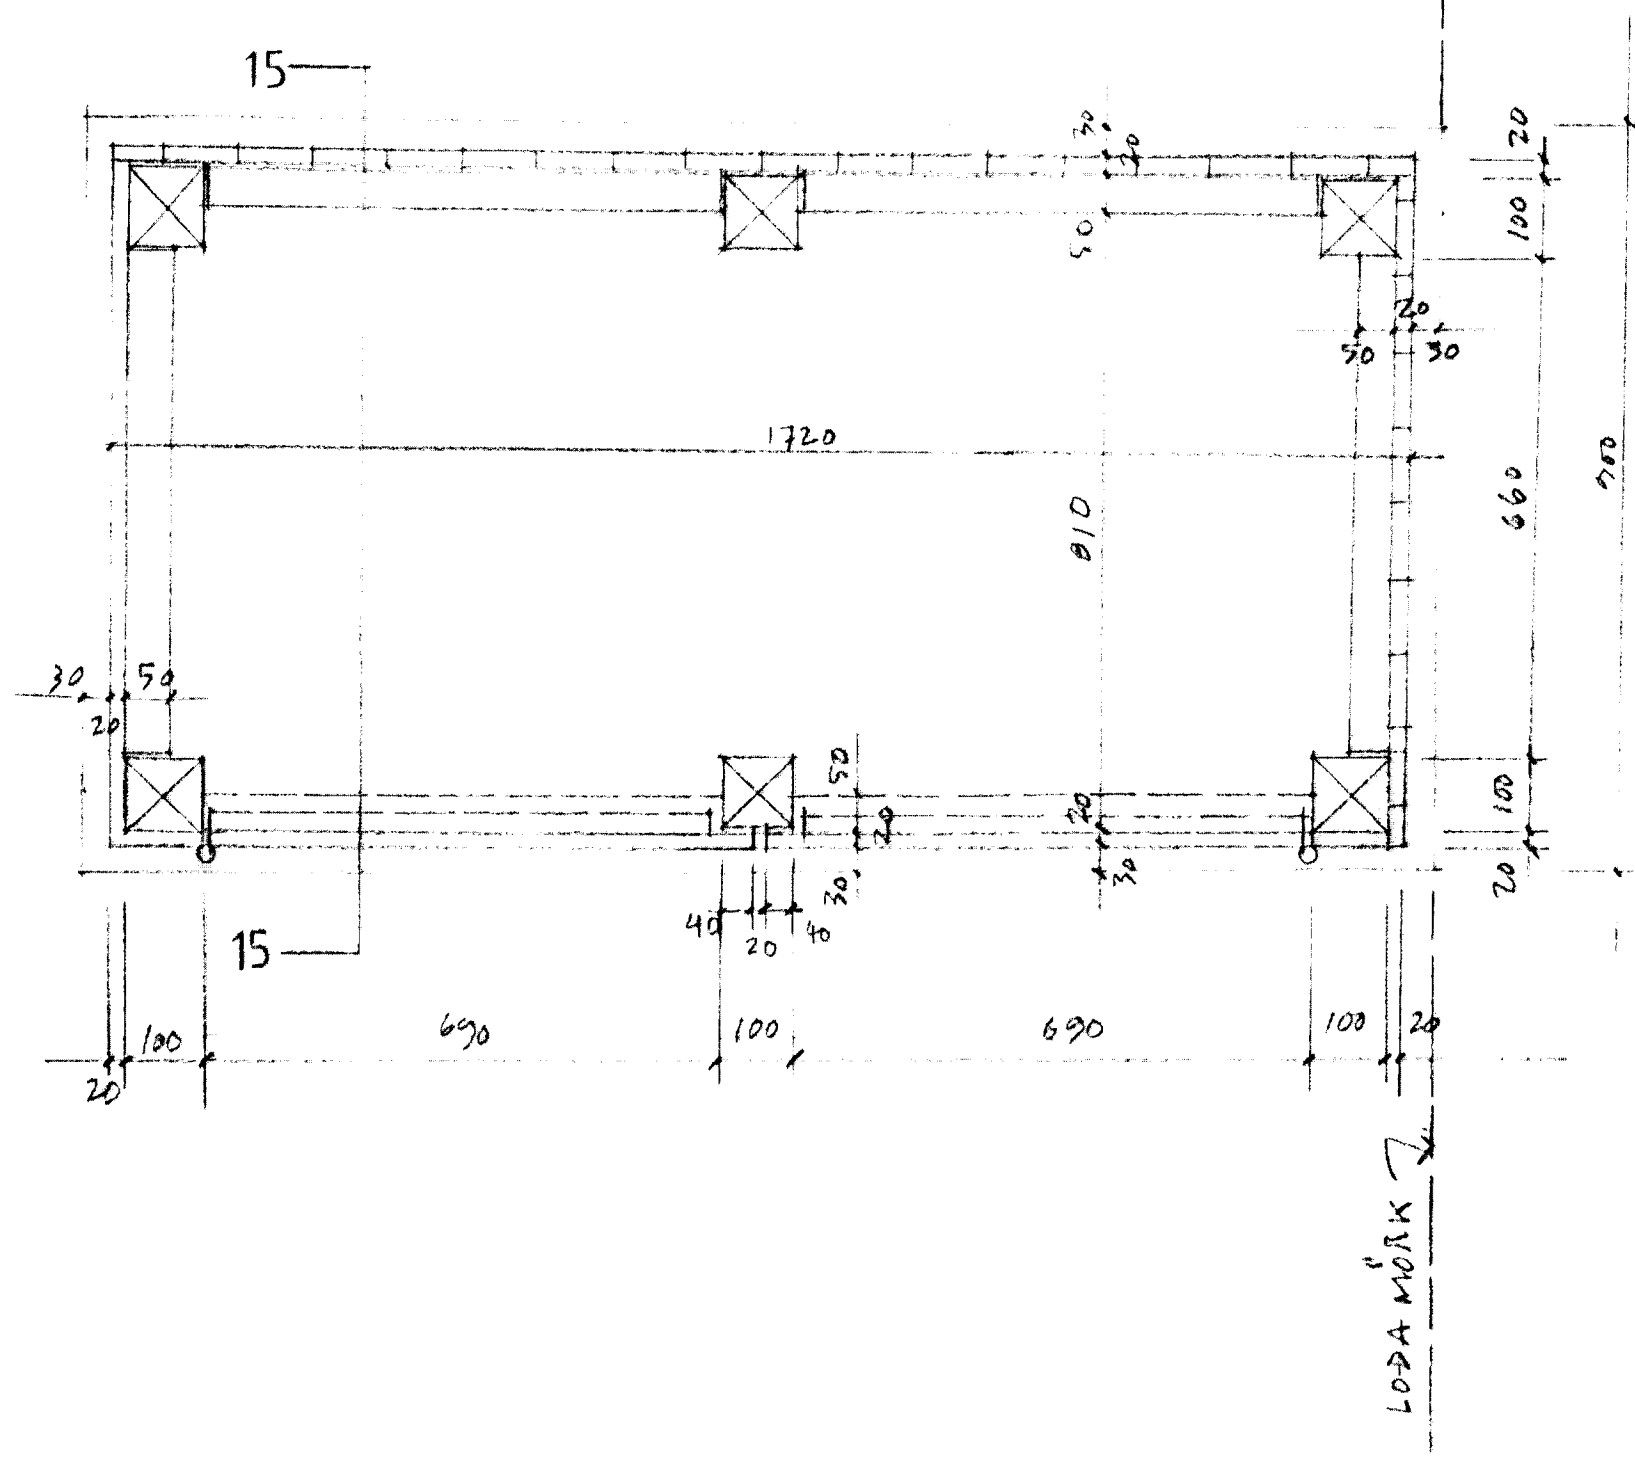

G=23.510

15

LODA MÖRK

ÖLL MÁL Í MILLIMETNUM, MÁLIÐ EKKI AF TEIKNINGUM.
 ALLAR MÁLINGAR SKV. ÞESSARI TEIKNINGU SKULU
 ATHUGADAR Á BYGGINGARSTAD.
 ÓSAMRÆMI Í TEIKNINGUM TILKYNNIST ARKITEKTUM STRAX

SA sægeimur arkitektar
 Seaspace a/e/c
 Sólvangsvegi 7
 220 Hafnarfjörður
 565 4210
 seospace@simnet.is