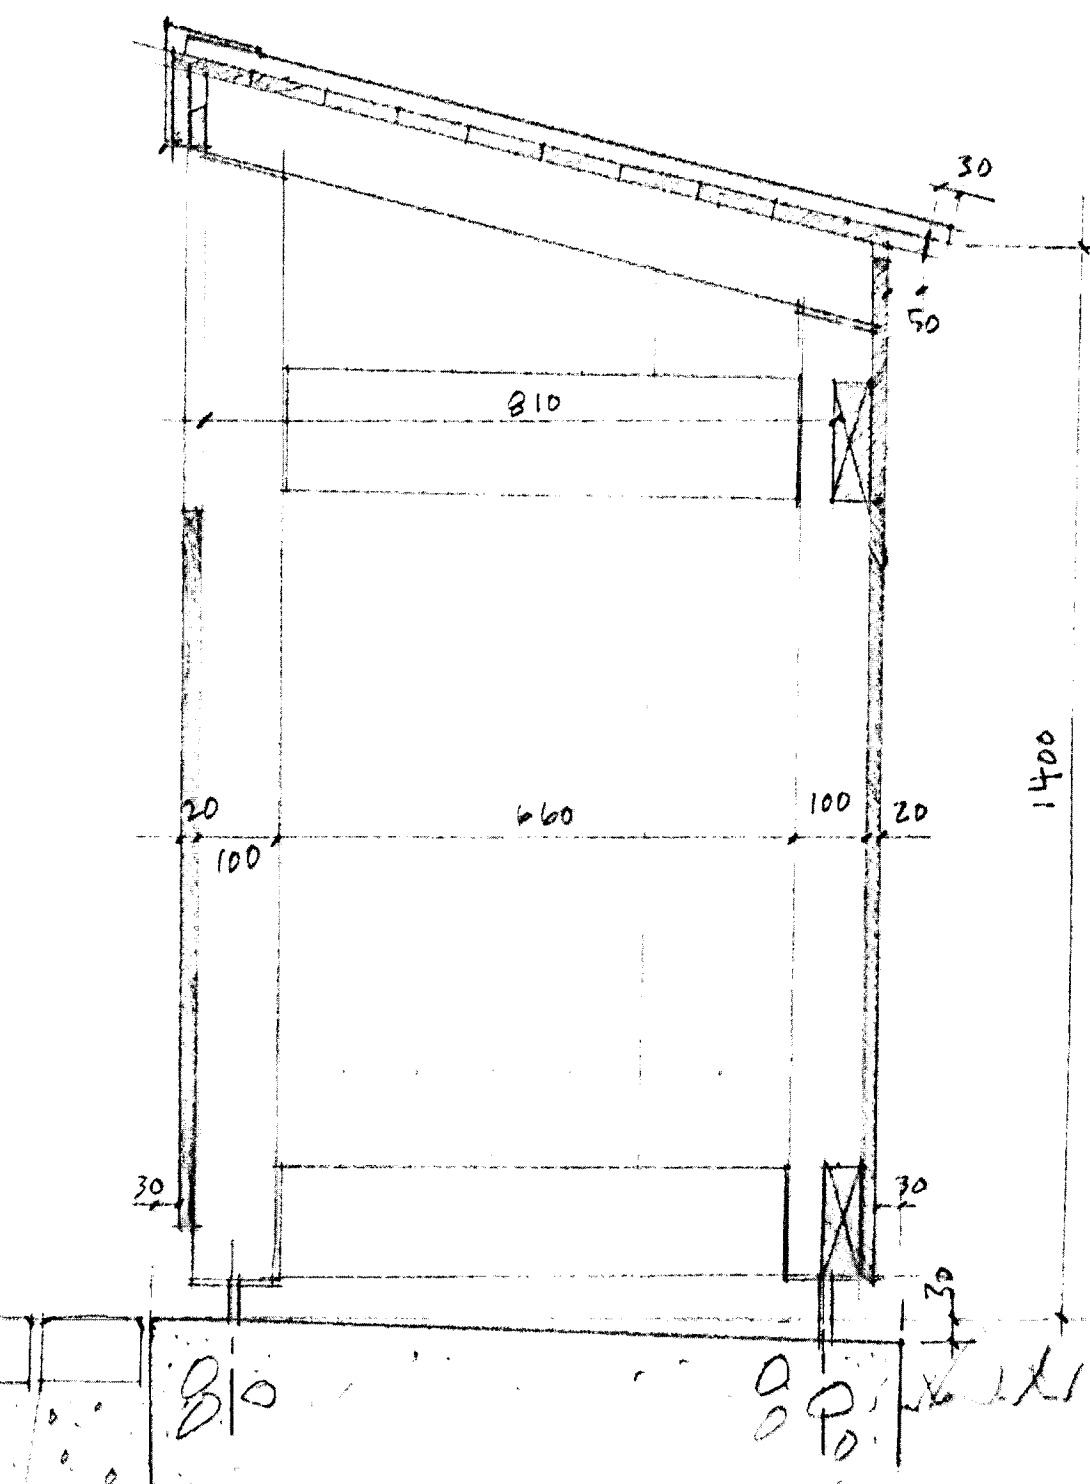

G=23.510

15

LODA MÖRK

ÖLL MÁL Í MILLIMETNUM, MÁLIÐ EKKI AF TEIKNINGUM.
 ALLAR MÁLINGAR SKV. ÞESSARI TEIKNINGU SKULU
 ATHUGADAR Á BYGGINGARSTAD.
 ÓSAMRÆMI Í TEIKNINGUM TILKYNNIST ARKITEKTUM STRAX

SA sægeimur arkitektar
 Seaspace a/e/c
 Sólvangsvegi 7
 220 Hafnarfjörður
 565 4210
 seospace@simnet.is