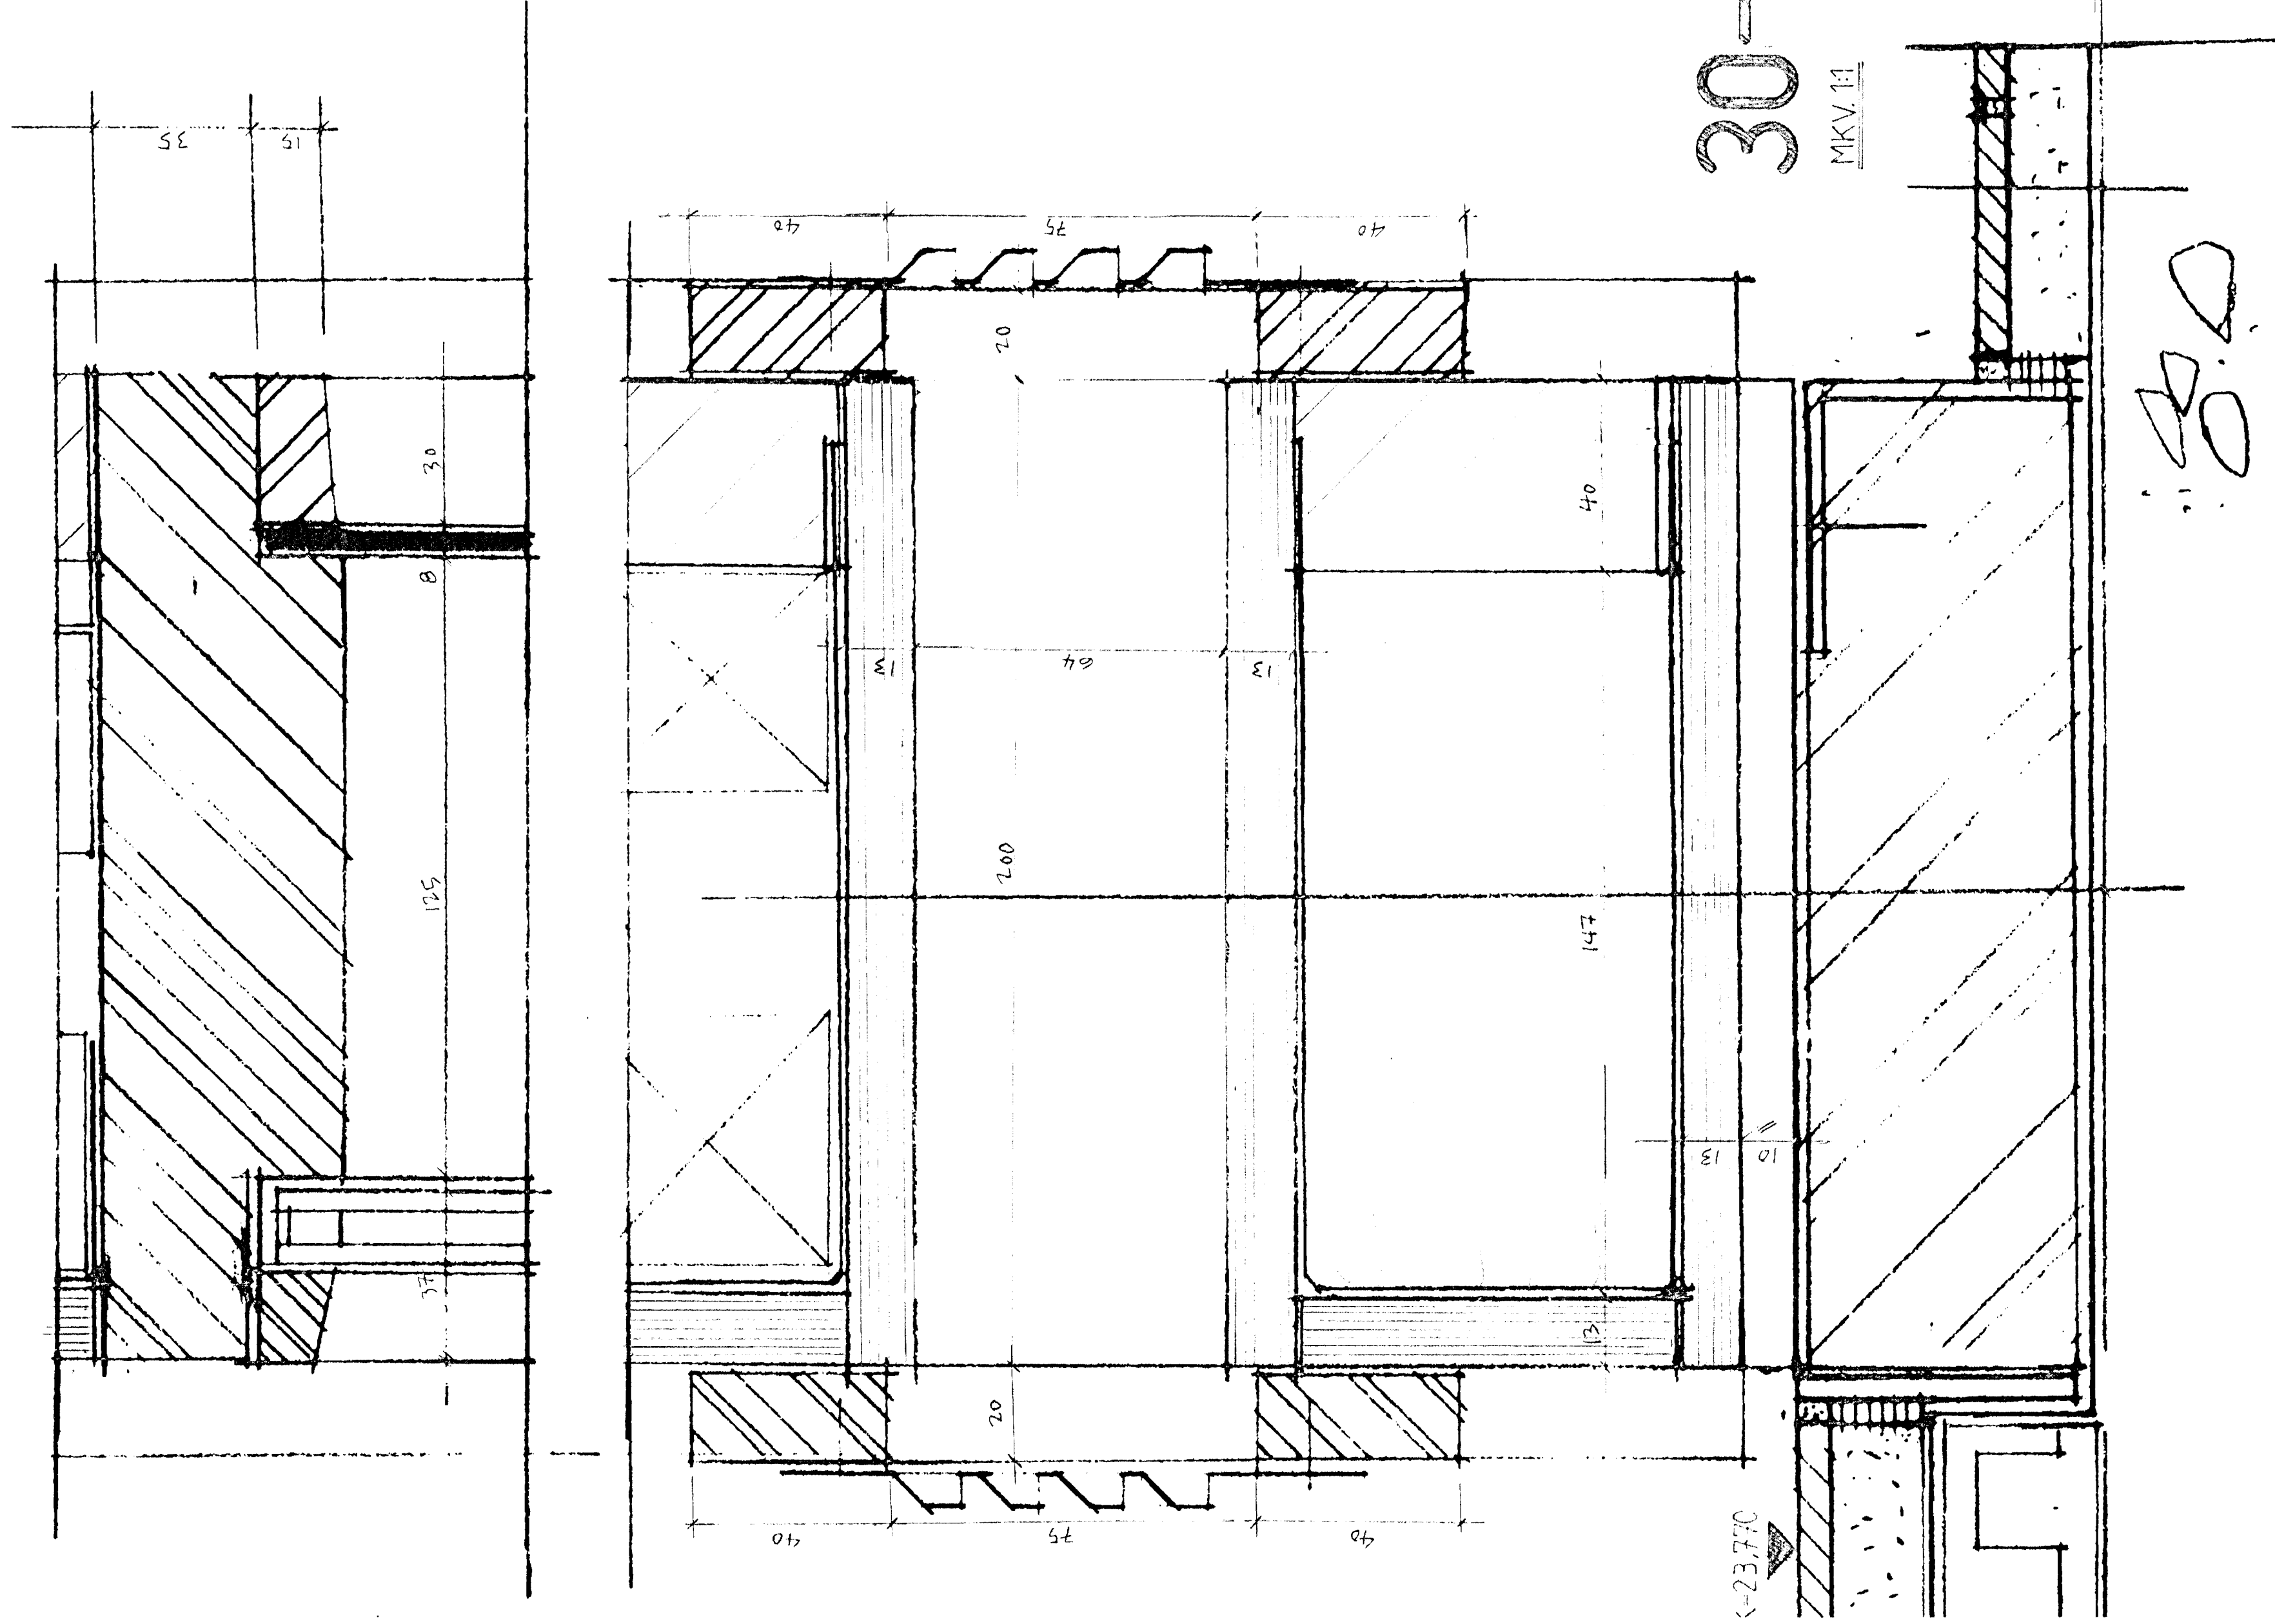

H5

30-30

MKV. 1.1

CK=23,700

0.8.0

ÖLL MÁL Í MILLIMETNUM. MÆLIÐ EKKI AF TEIKNINGUM
 ALLAR MÆLINGAR SKV. ÞESSARI TEIKNINGU SKULU
 ATHUGADAR Á BYGGINGARSTAD
 ÓSAMRÆMI Í TEIKNINGUM TILKYNNIST ARKITEKTUM STRAX

Einbýlishús á Kjöðhraun 14
 220 Hafnarfjörður
 Landa:
 Gatr. Taurianen og
 Suðmundur Rúnar Guðmundsson