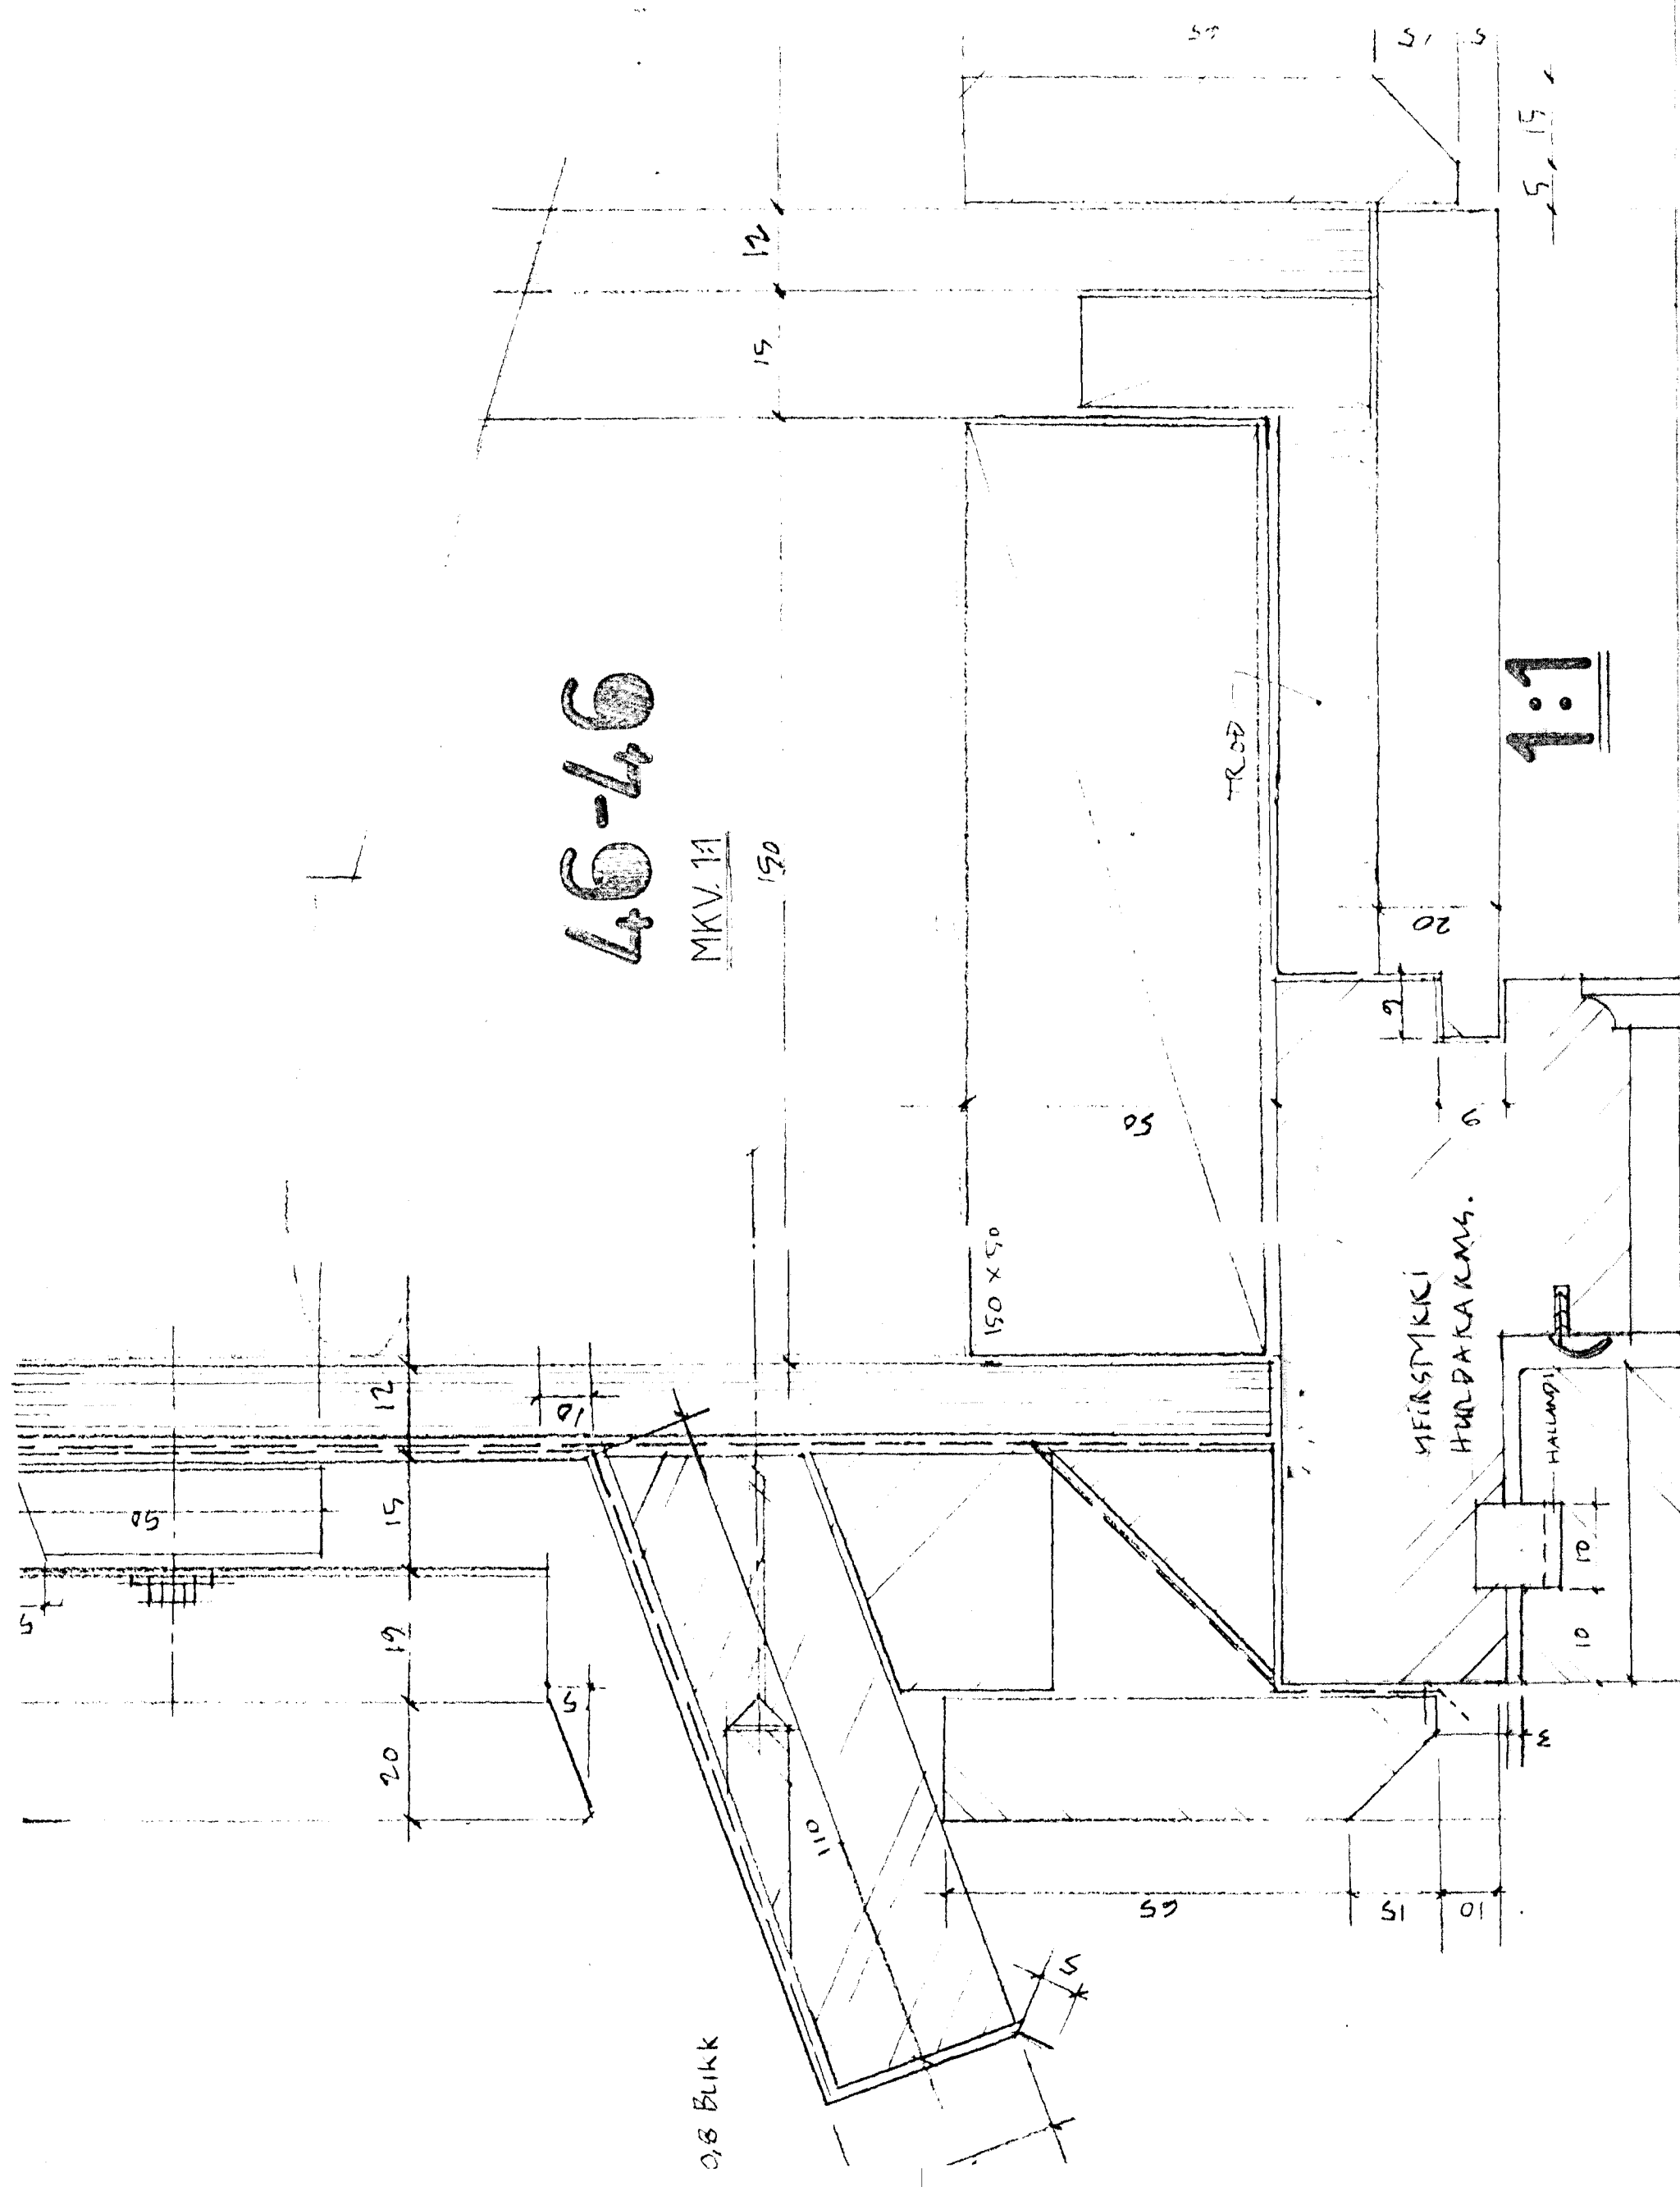

MÁL I MILLIMETURUM, MÆLIÐ EKKI AF TEIKNINGUM.
 ÍR MÆLINGAR SKV. ÞESSARI TEIKNINGU SKULU
 UGDAR Á BYGGINGARSTAD.
 MIÐEMIT TEIKNINGUM TILKYNNIST ARKITEKTUM STRAX

Einbýlishús Kjöahraun 14
 220 Hafnarfjörður
 Handa:
 Katri Taurianien og
 Guðmundur Rúnar Guðmundsson

Teikn: SA 054/37
 Dags: 4.9.99
 HURÐ H 3 OG H 4
 SNEIÐINGAR 46-46 OG 47-47
 MKV. 1:1

SA ságeimur arkitektar
 Seospace a/e/c
 Sólvangsvegi 7
 220 Hafnarfjörður
 565 4210
 seospace@simnet.is

Marteinn Hunningsson - Williams,
 arkitekt RIBA/FAI
 130755-6019