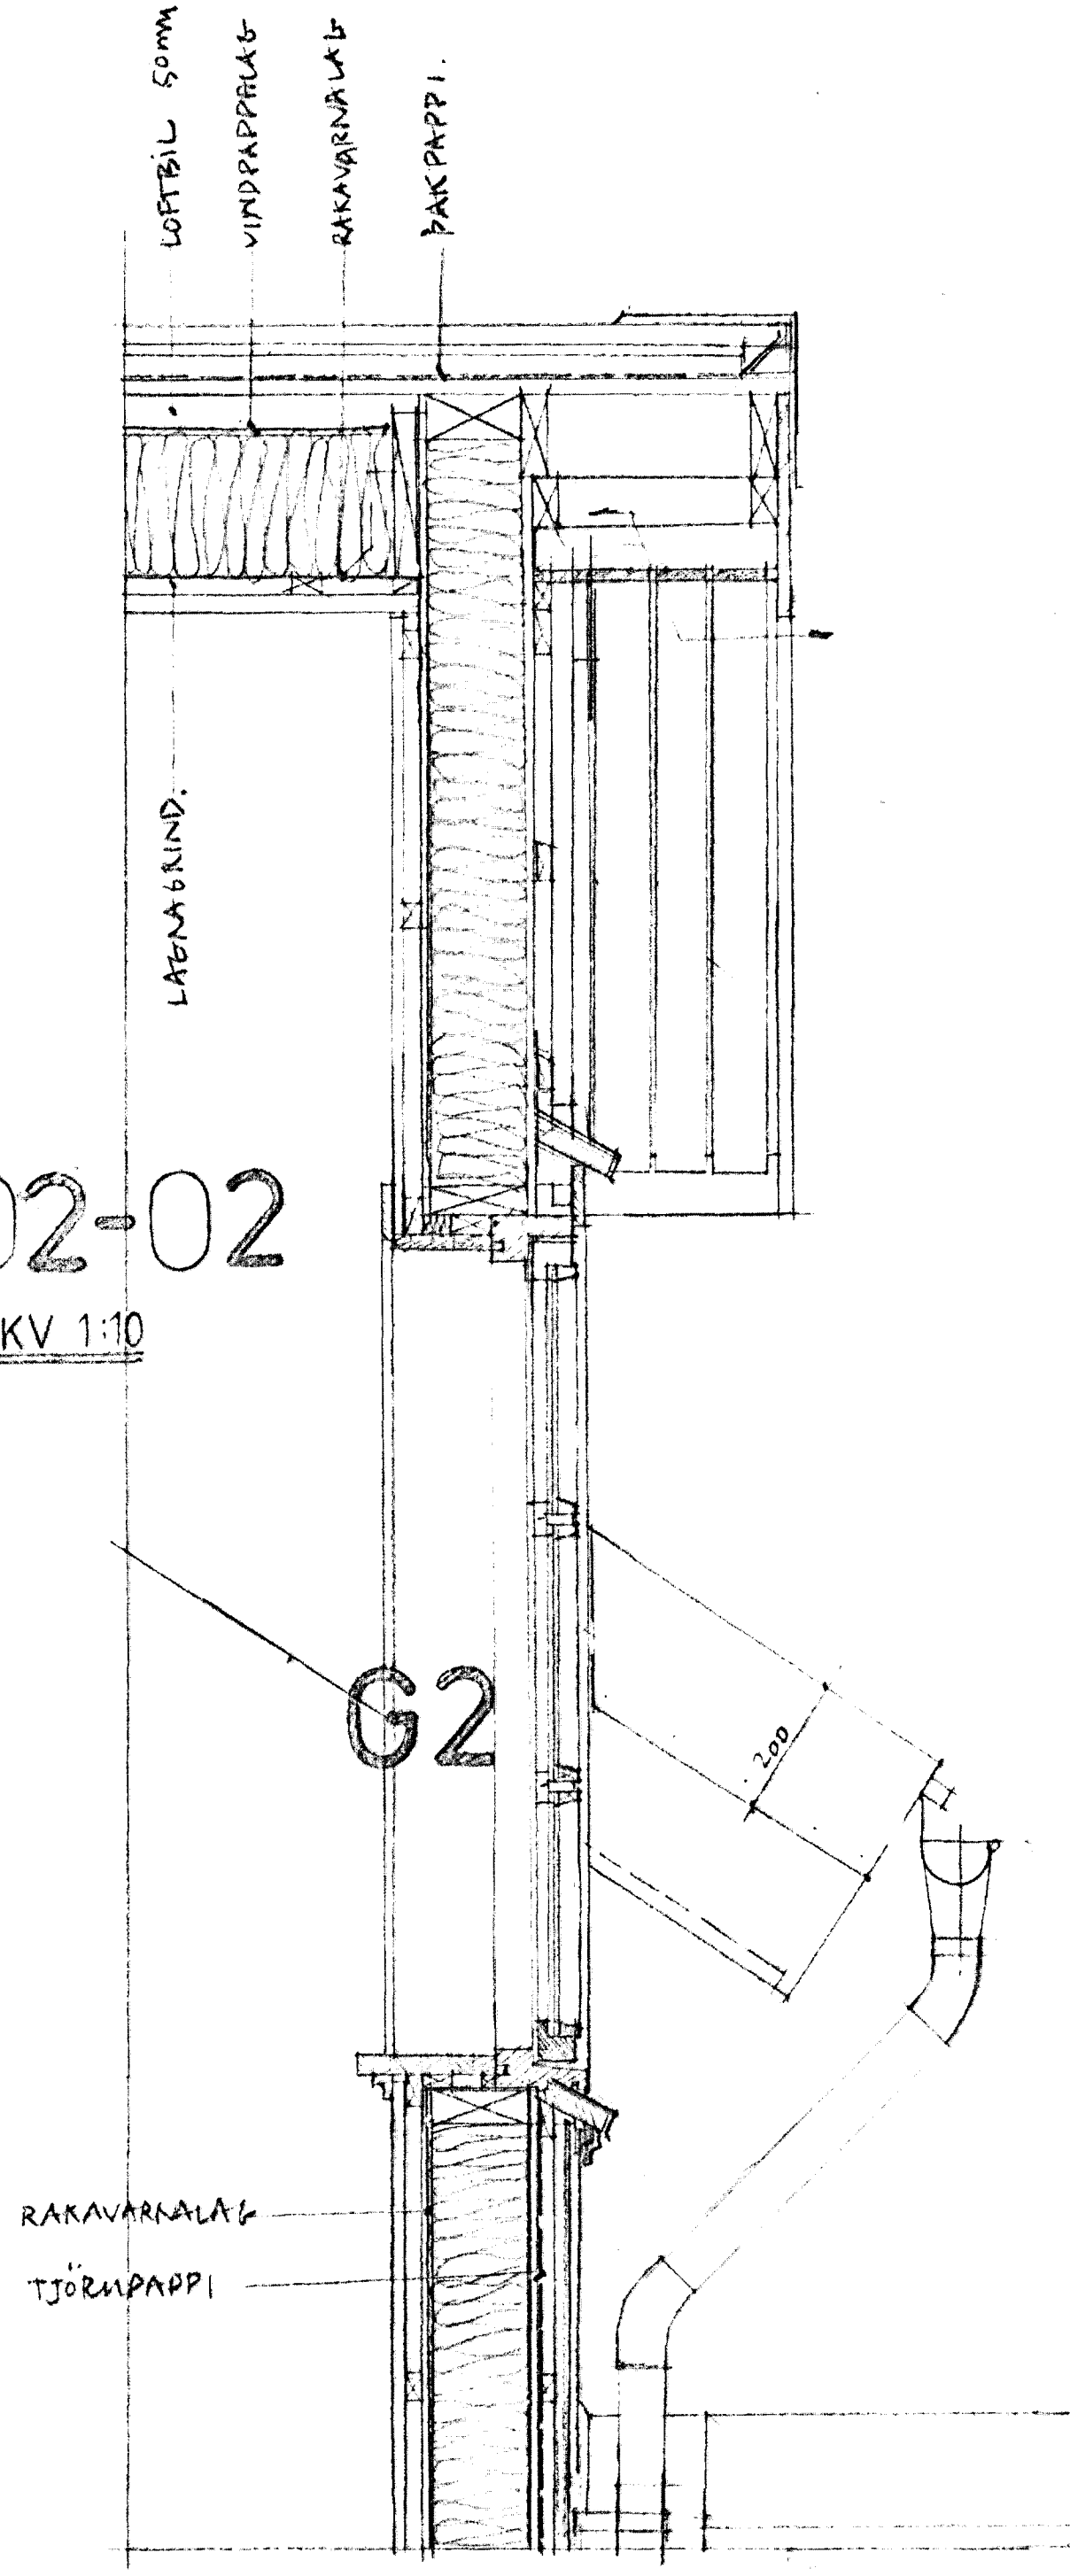

02-02  
MKV 1:10

ÖLL MÁL Í MILLIMETRUM, MÆLIÐ EKKI AF TEIKNINGUM.  
 ALLAR MÆLINGAR SKV. ÞESSARI TEIKNINGU SKULU  
 ATHUGADAR Á BYGGINGARSTAD.  
 ÓSAMRÆMI Í TEIKNINGUM TILKYNNIST ARKITEKTUM STRAX

SA sægeimur arkitektar  
 Seaspace a/e/c  
 Sólvangsvegi 7  
 220 Hafnarfjörður  
 565 4210  
 seaspace@simnet.is

Teikn: SA 054/20  
 Dags: 7/9 99  
 ÚTLIT VIÐ KVISTUR GLUGGA G.3 MKV. 1:10  
 SNEIÐING 02-02. MKV. 1:10

Einbýlishús Kjöahraun 14  
 220 Hafnarfjörður  
 Handa:  
 Katri Taurianien og  
 Guðmundur Rúnar Guðmundsson