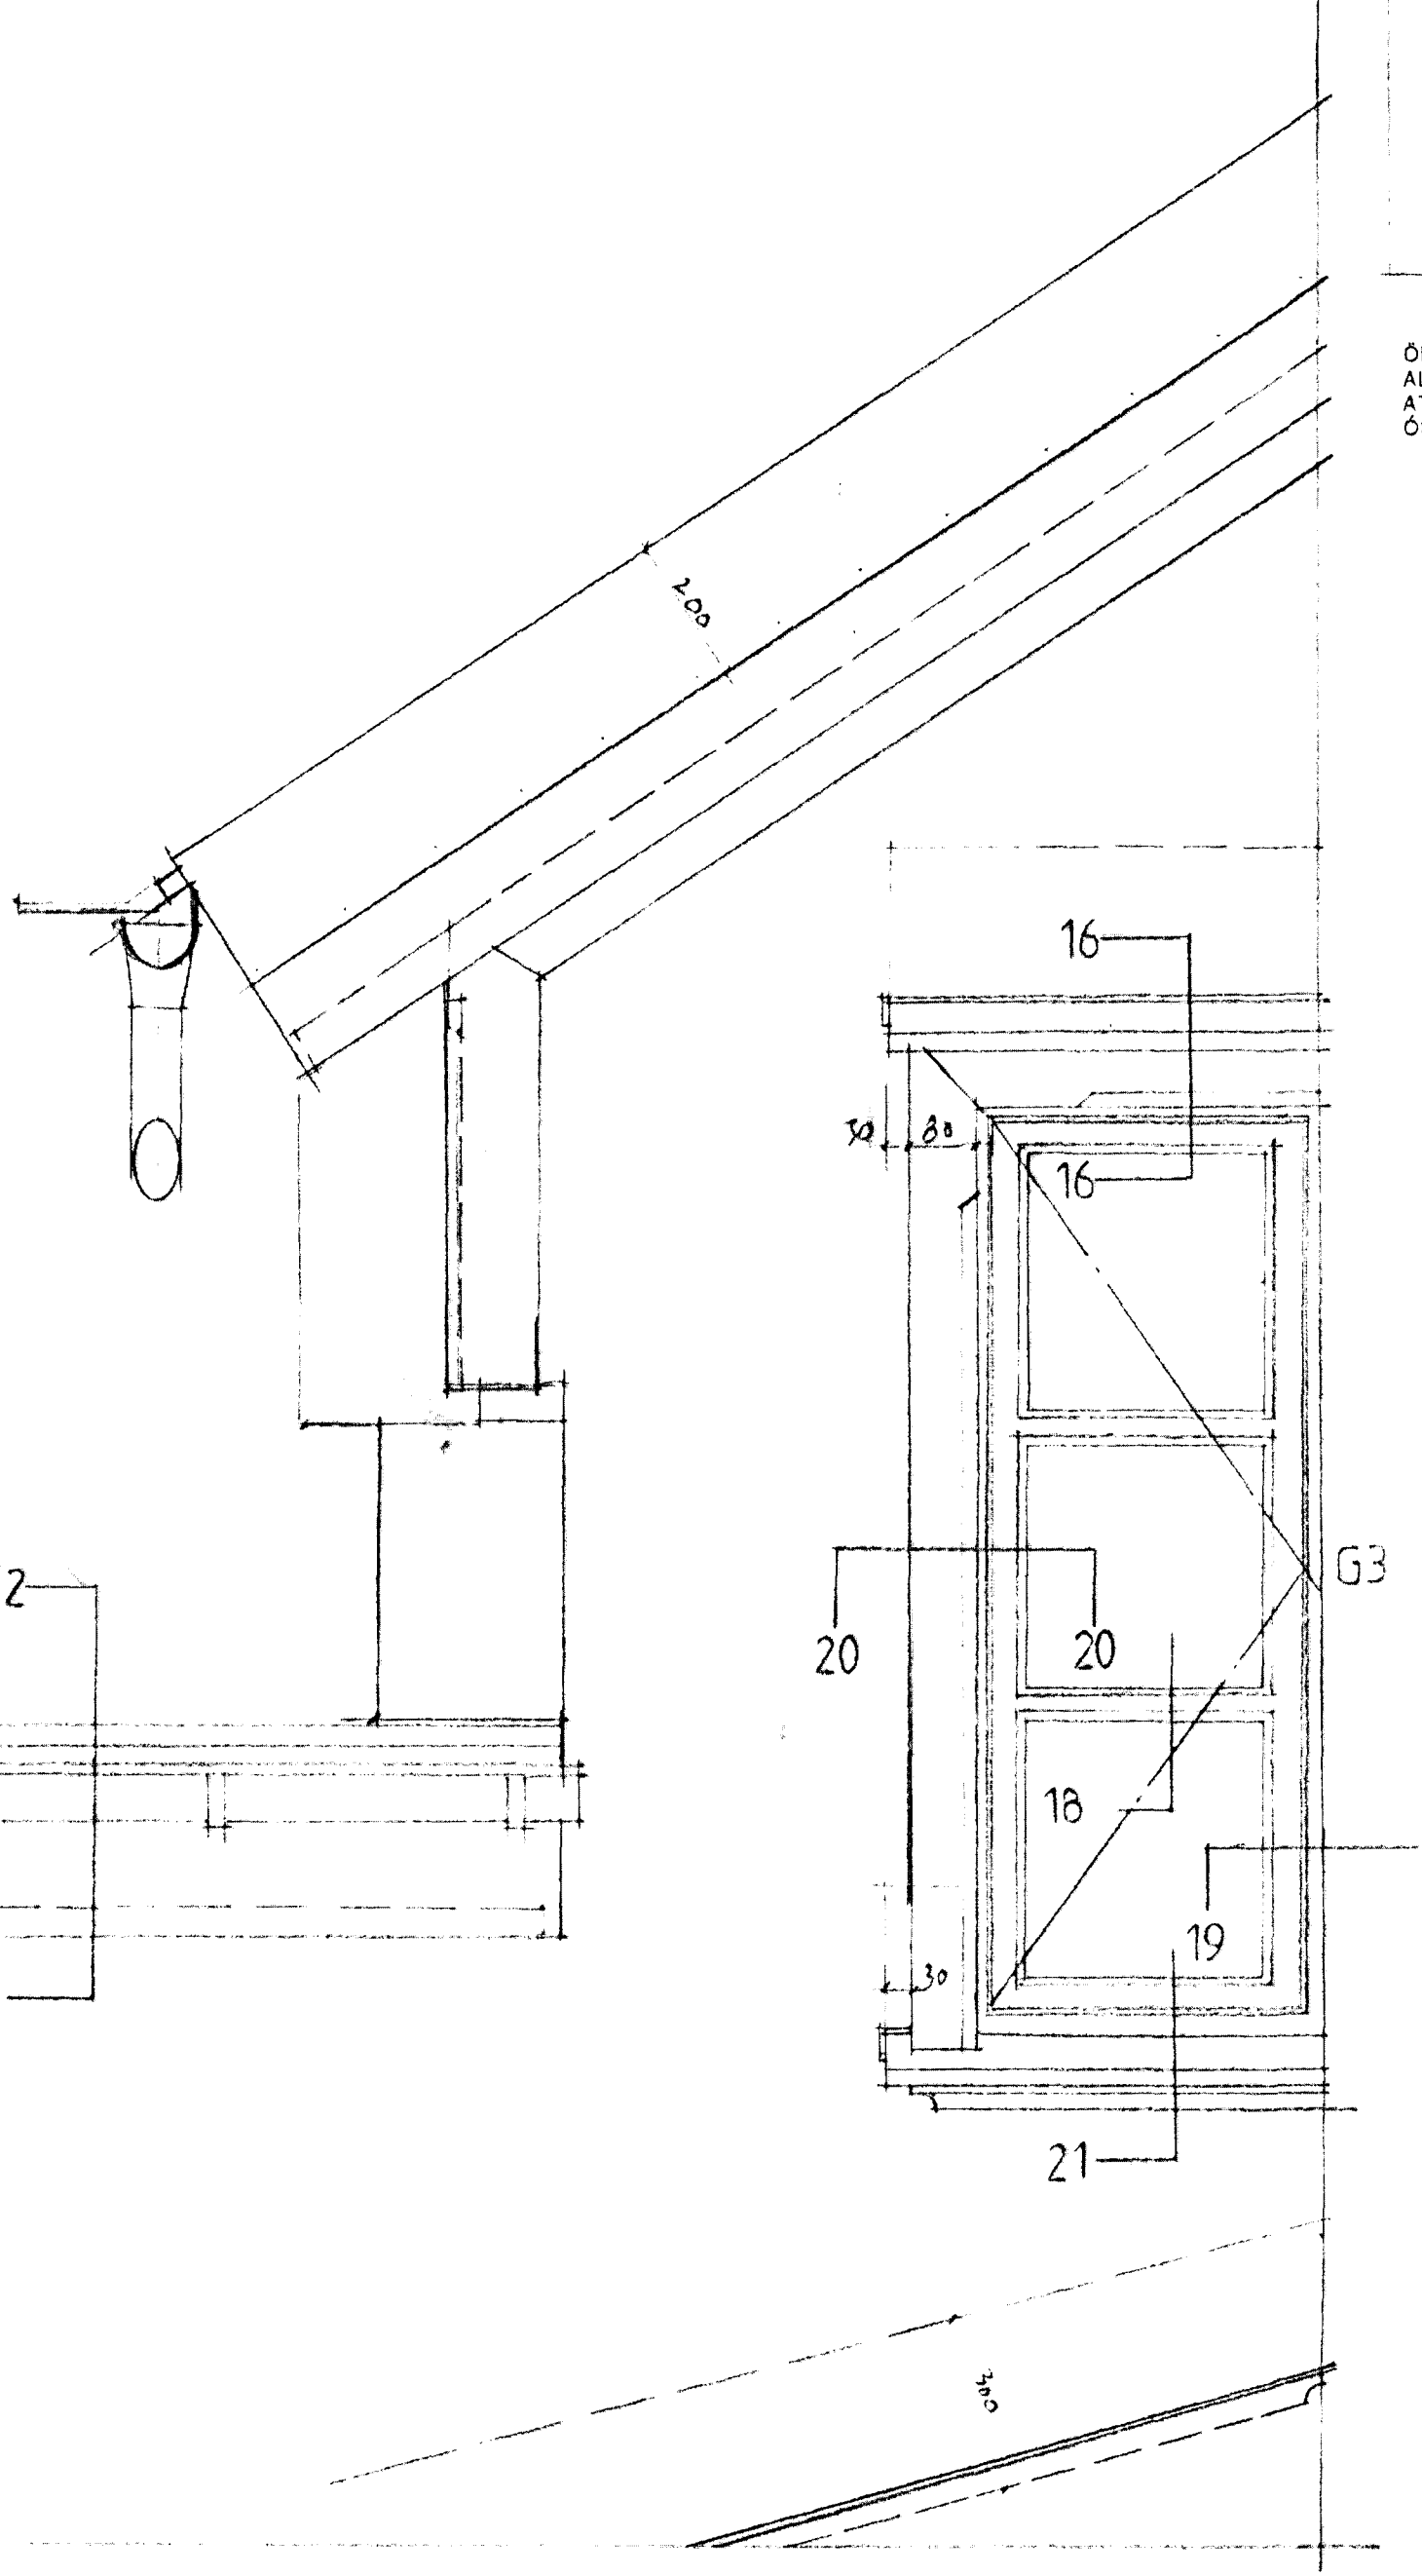

02-02  
MKV 1:10

ÖLL MÁL Í MILLIMETRUM, MÆLIÐ EKKI AF TEIKNINGUM.  
 ALLAR MÆLINGAR SKV. ÞESSARI TEIKNINGU SKULU  
 ATHUGADAR Á BYGGINGARSTAD.  
 ÓSAMRÆMI Í TEIKNINGUM TILKYNNIST ARKITEKTUM STRAX

SA sægeimur arkitektar  
 Seaspace a/e/c  
 Sólvangsvegi 7  
 220 Hafnarfjörður  
 565 4210  
 seaspace@simnet.is

Teikn: SA 054/20  
 Dags: 7/9 99  
 ÚTLIT VIÐ KVISTUR GLUGGA G.3 MKV. 1:10  
 SNEIÐING 02-02. MKV. 1:10

Einbýlishús Kjöahraun 14  
 220 Hafnarfjörður  
 Handa:  
 Katri Taurianien og  
 Guðmundur Rúnar Guðmundsson