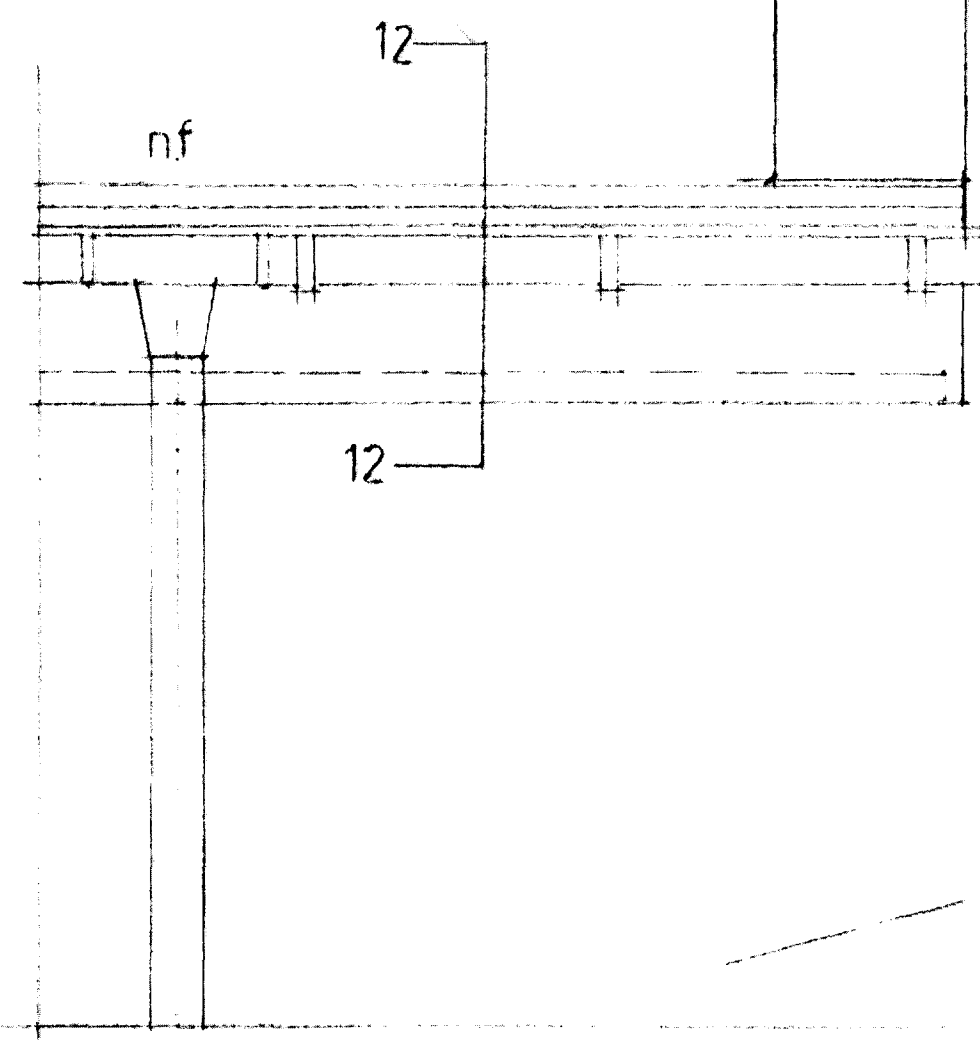

02-02  
MKV 1:10

ÖLL MÁL Í MILLIMETRUM, MÆLIÐ EKKI AF TEIKNINGUM.  
 ALLAR MÆLINGAR SKV. ÞESSARI TEIKNINGU SKULU  
 ATHUGADAR Á BYGGINGARSTAD.  
 ÓSAMRÆMI Í TEIKNINGUM TILKYNNIST ARKITEKTUM STRAX

SA sægeimur arkitektar  
 Seaspace a/e/c  
 Sólvangsvegi 7  
 220 Hafnarfjörður  
 565 4210  
 seaspace@simnet.is

Teikn: SA 054/20  
 Dags: 7/9 99  
 ÚTLIT VIÐ KVISTUR GLUGGA G.3 MKV. 1:10  
 SNEIÐING 02-02. MKV. 1:10

Einbýlishús Kjöahraun 14  
 220 Hafnarfjörður  
 Handa:  
 Katri Taurianien og  
 Guðmundur Rúnar Guðmundsson