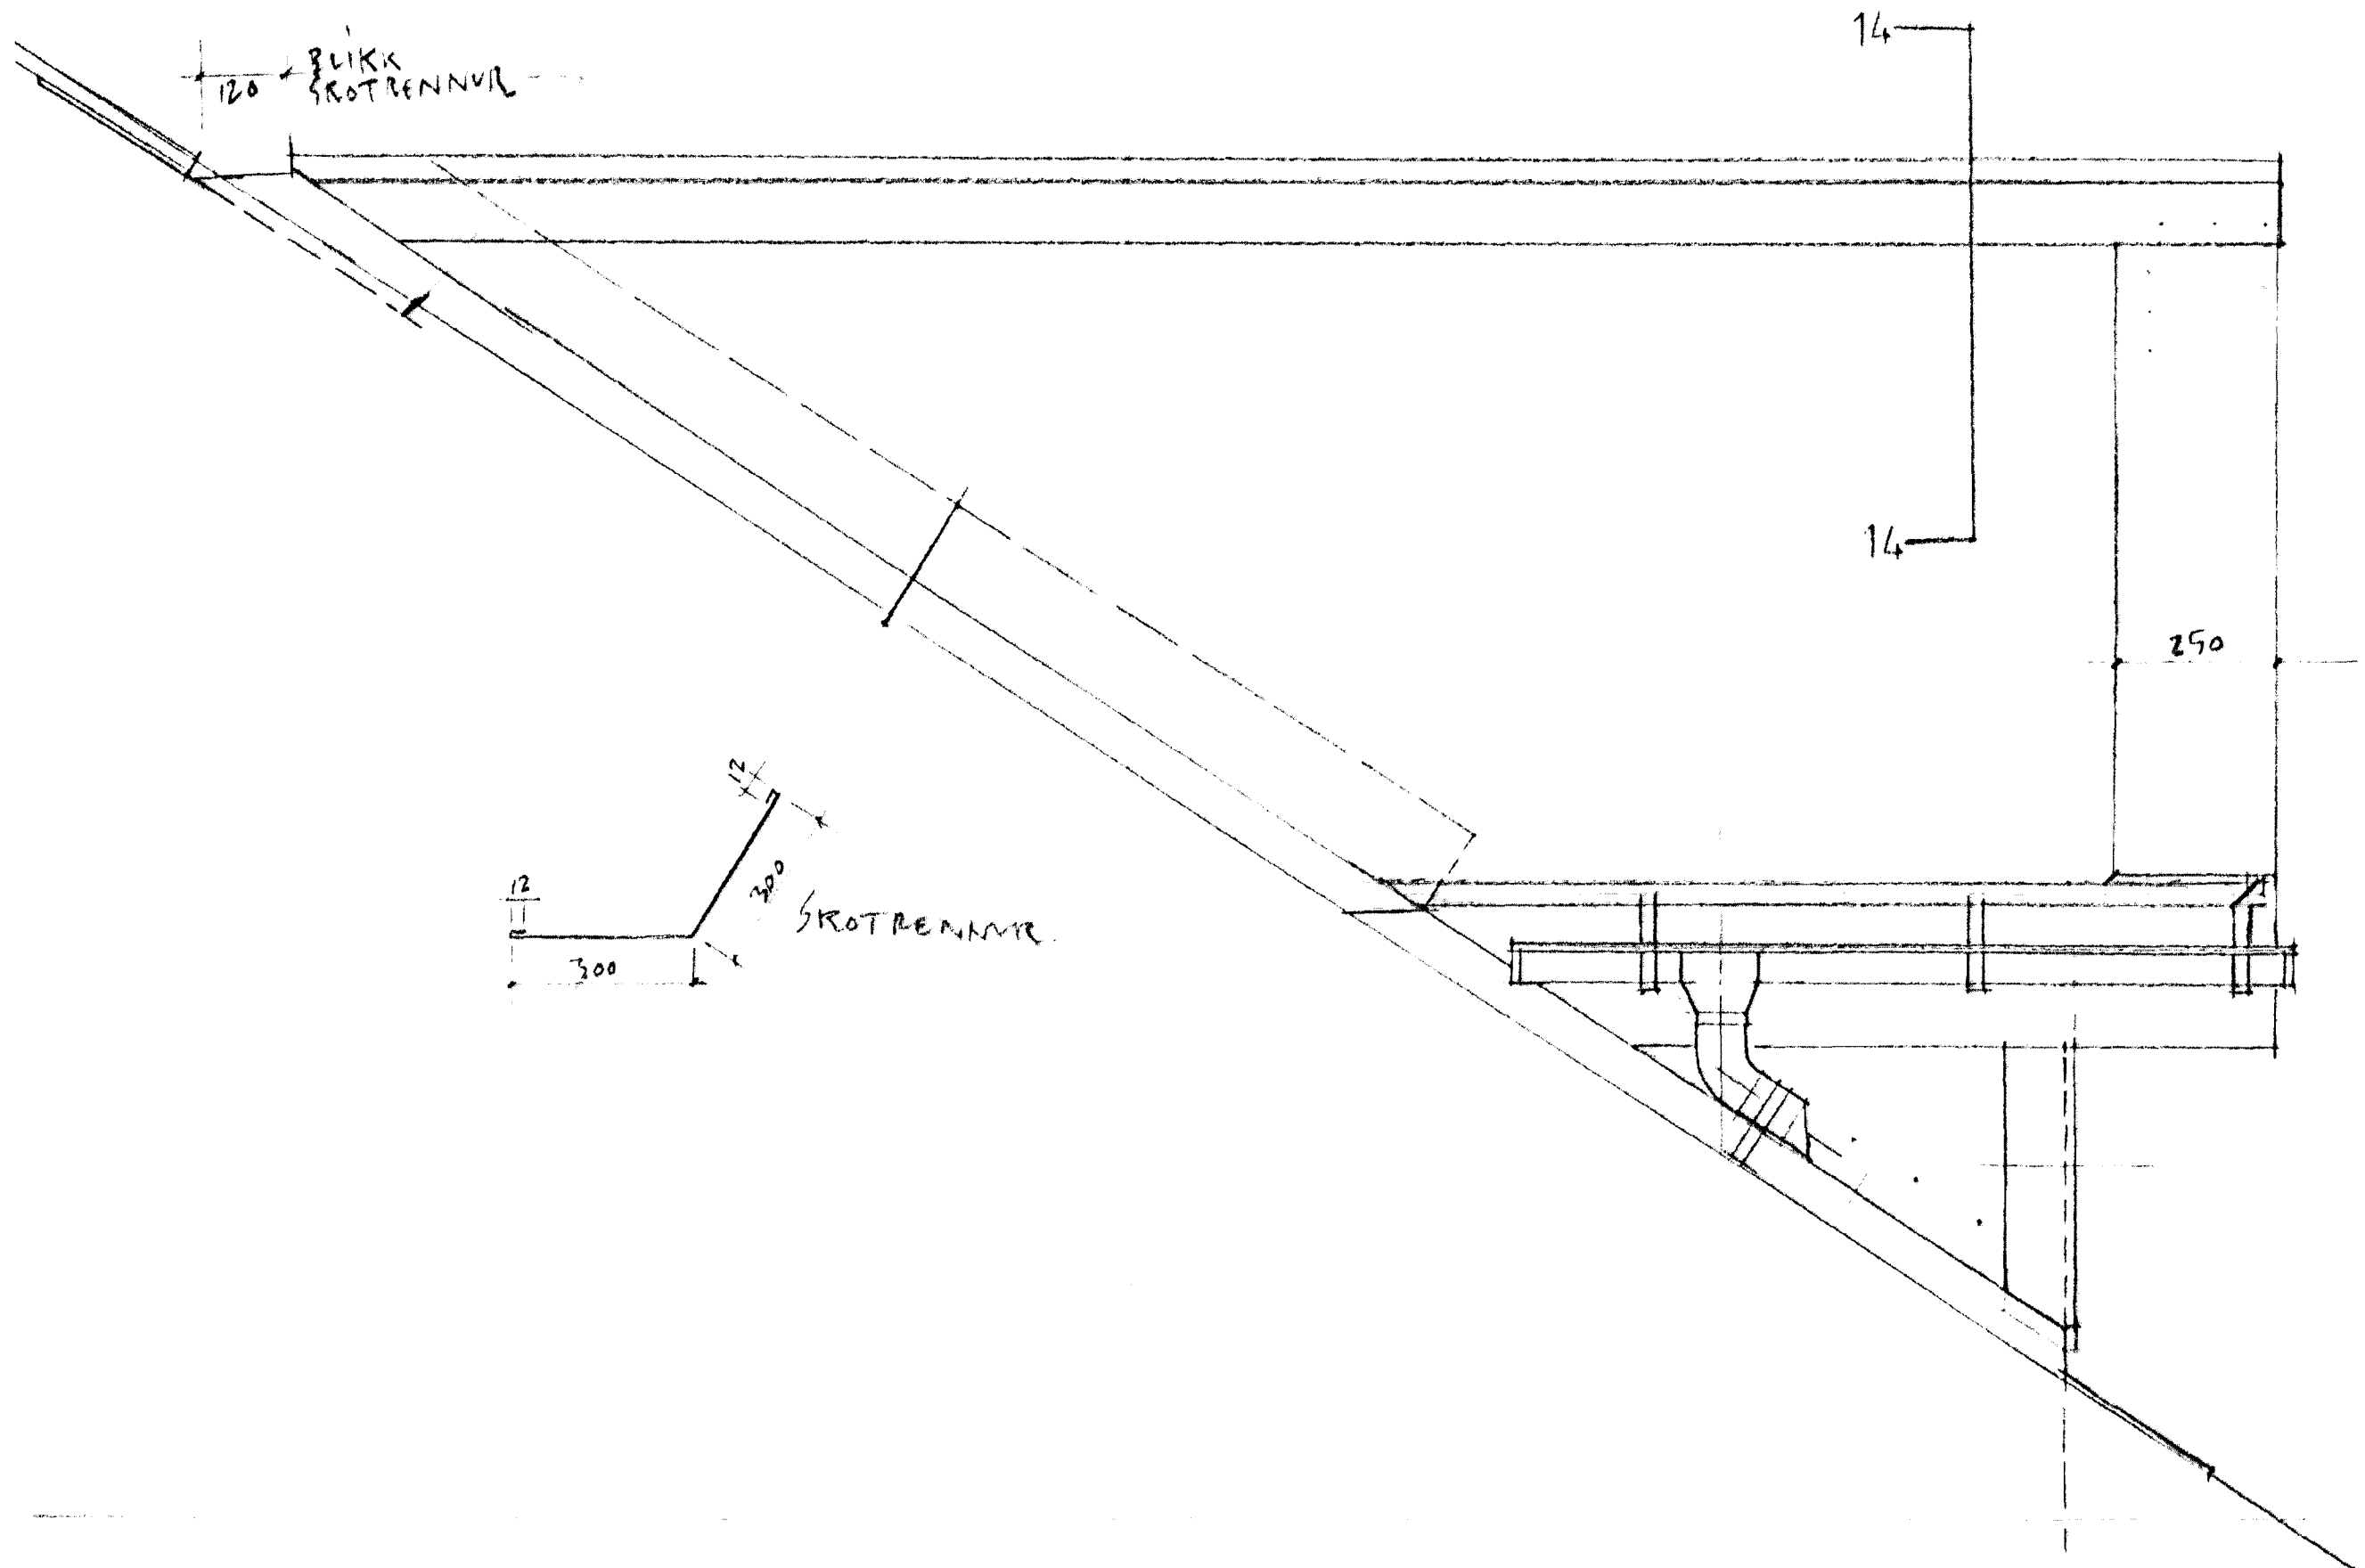

Teikn: SA 054/21  
 Dags: 7/9 99  
 ÞAKK KVISTUR ÞAKK ÚTLIT. MKV 1:10  
 ÚTLIT GLUGGA G.19 MKV. 1:10  
 SNEIÐING 07-07 OG 14-14. MKV. 1:10  
 Marteinn Húntingsson - Williams,  
 arkitekt RIBA/FAI  
 130755-8019