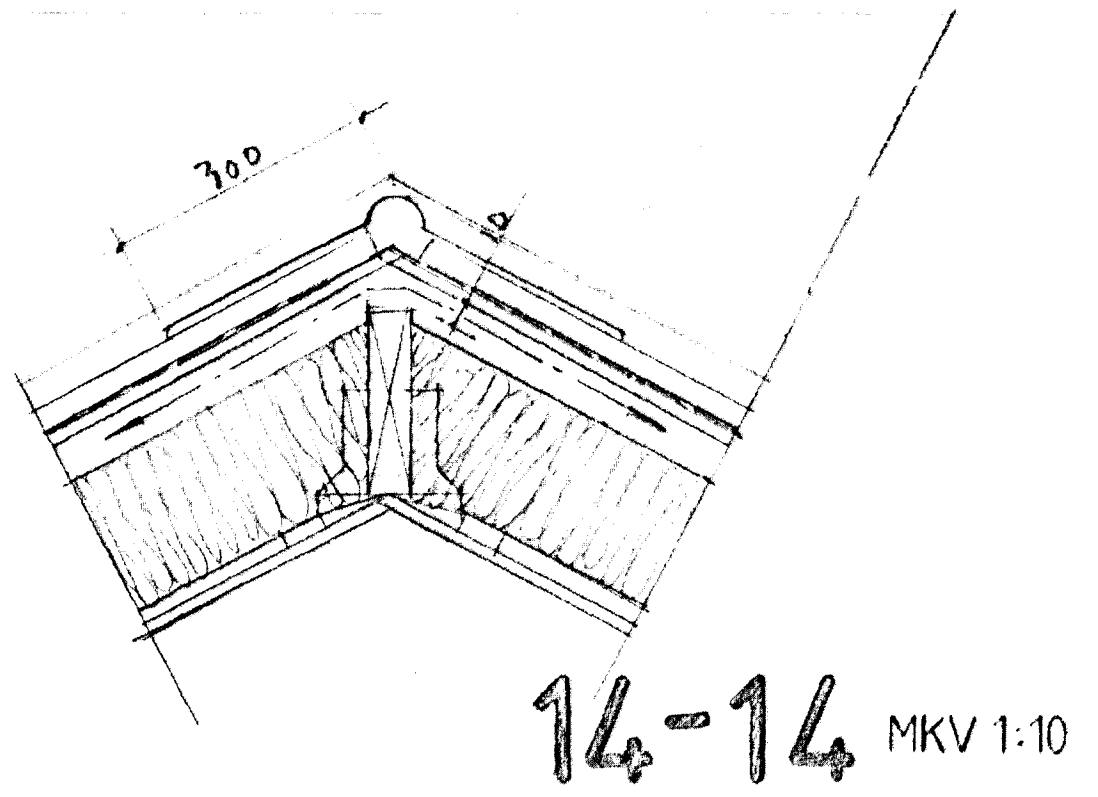

Teikn: SA 054/21  
 Dags: 7/9 99  
 ÞAKK KVISTUR ÞAKK ÚTLIT. MKV 1:10  
 ÚTLIT GLUGGA G.19 MKV. 1:10  
 SNEIÐING 07-07 OG 14-14. MKV. 1:10  
 Marteinn Húntingsson - Williams,  
 arkitekt RIBA/FAI  
 130755-8019