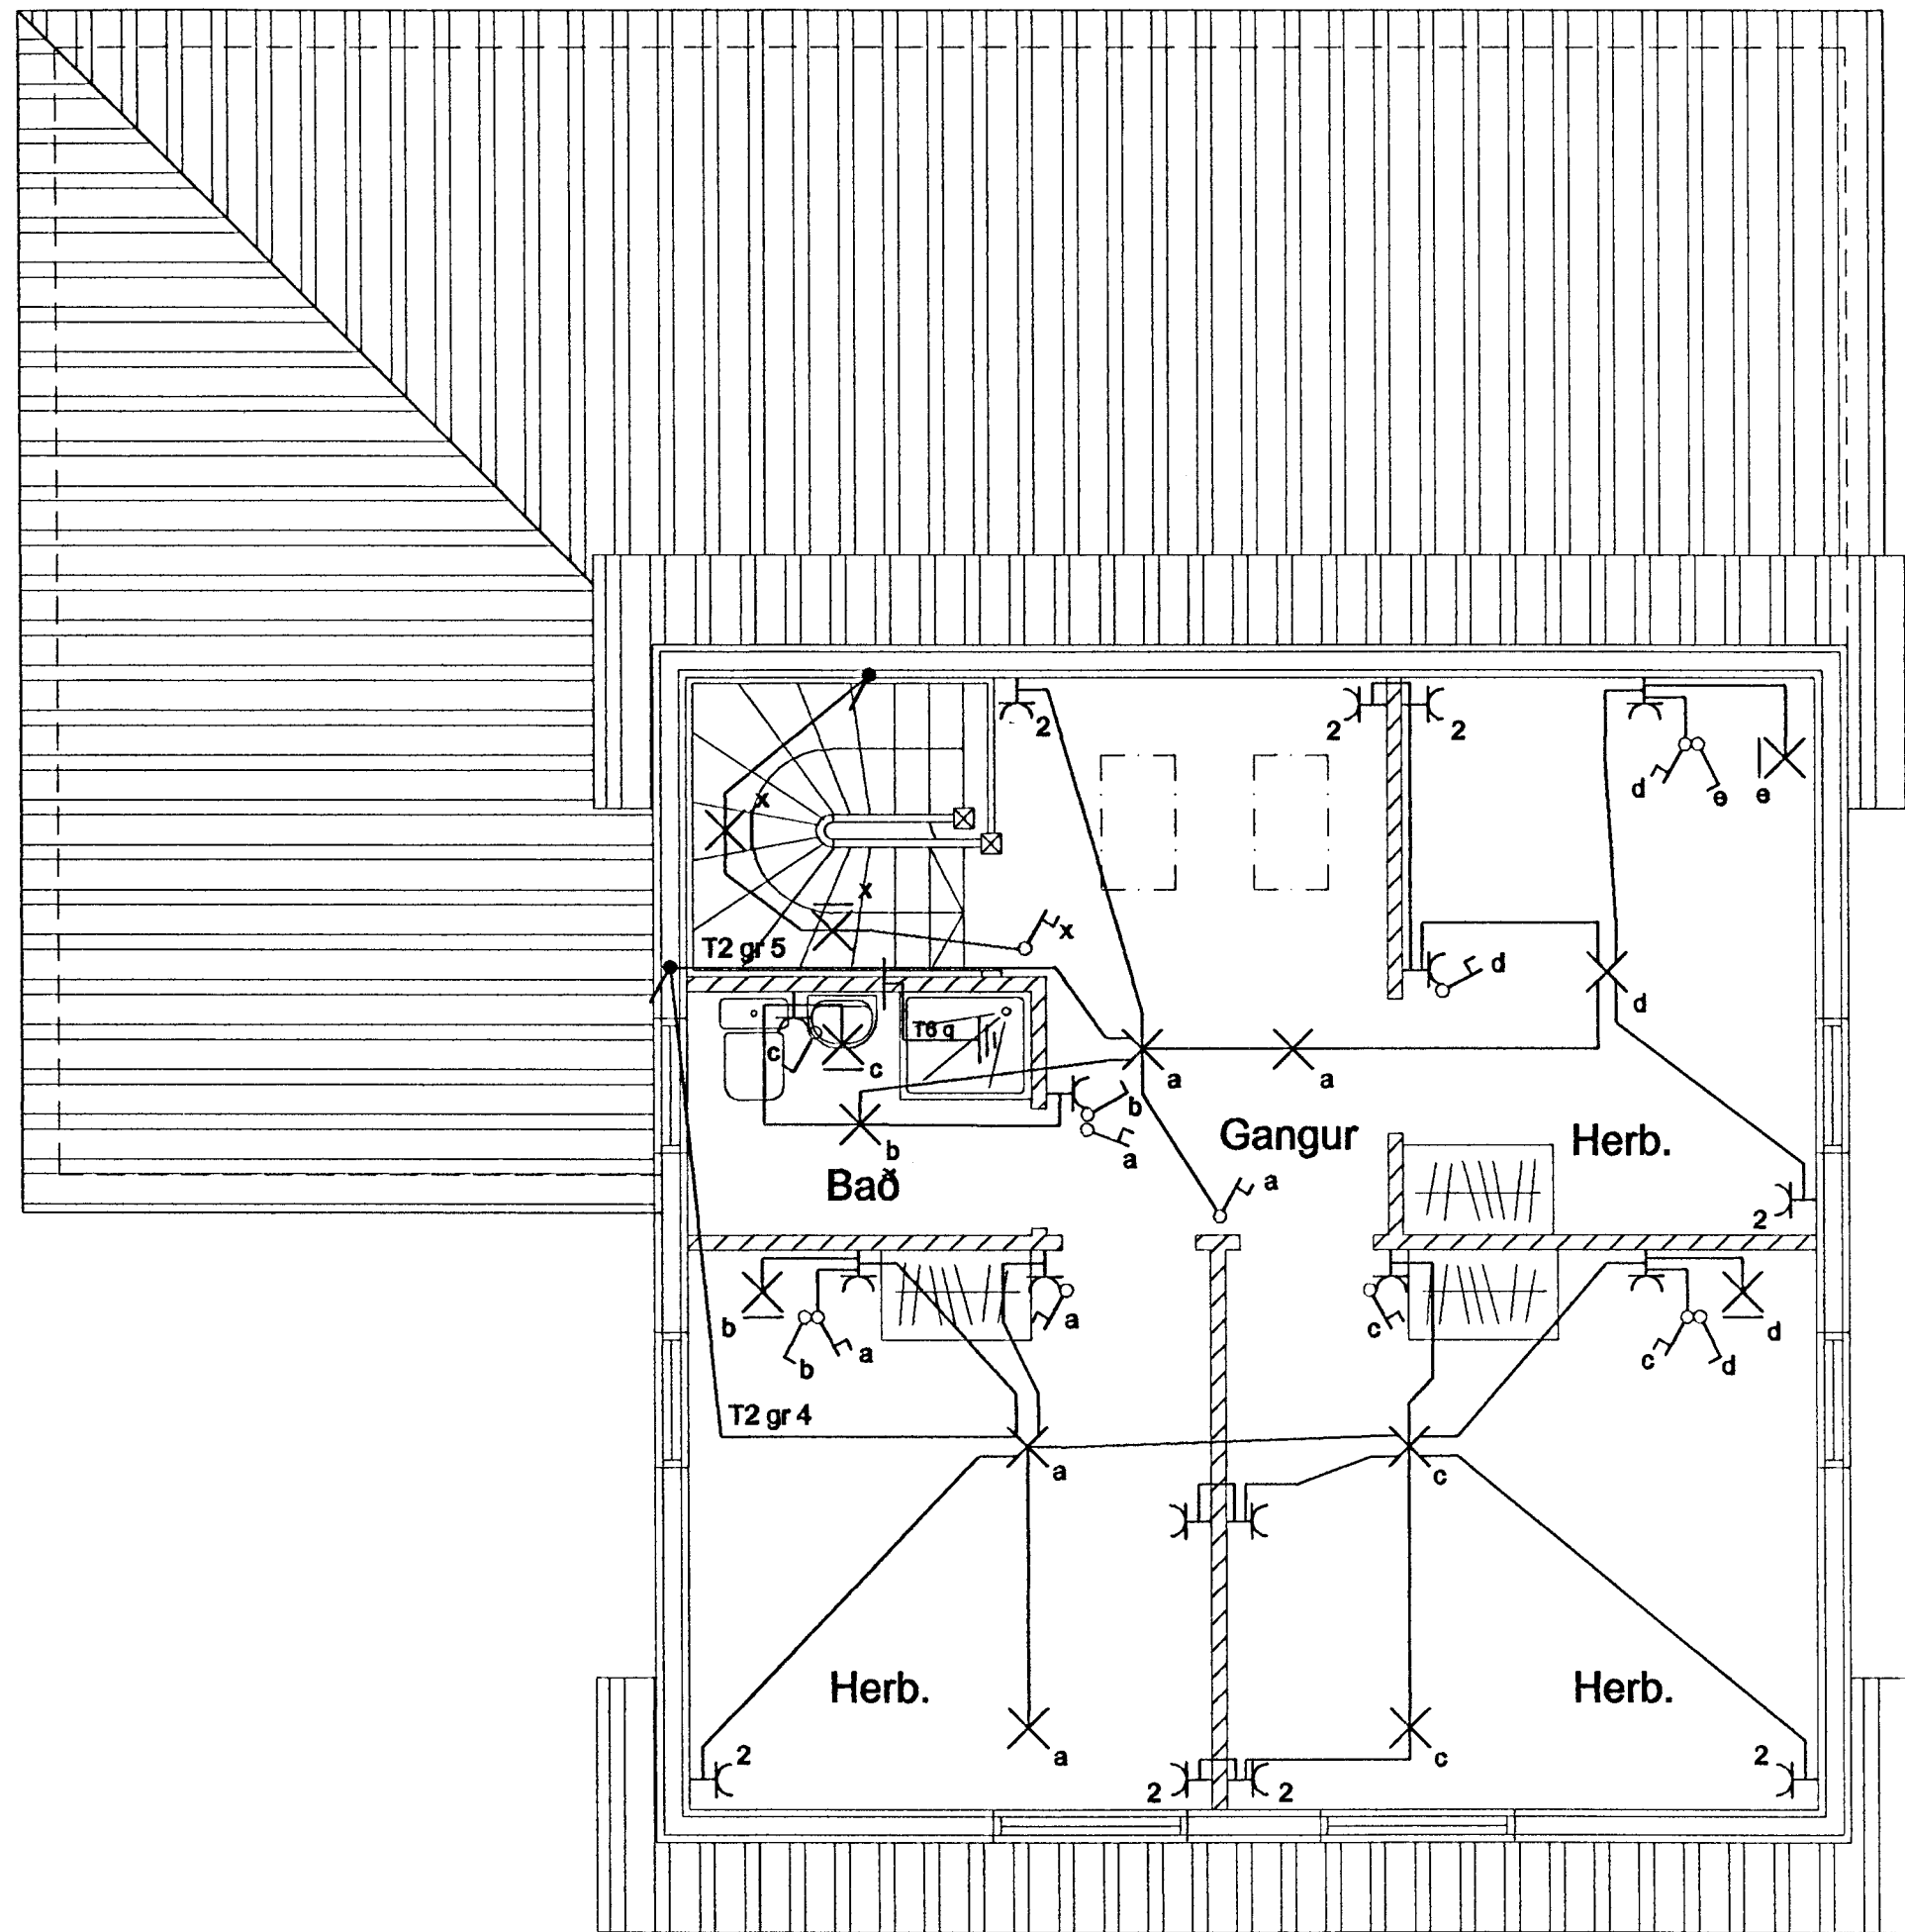

Kjóahraun 18
Lágspenna
efri hæð