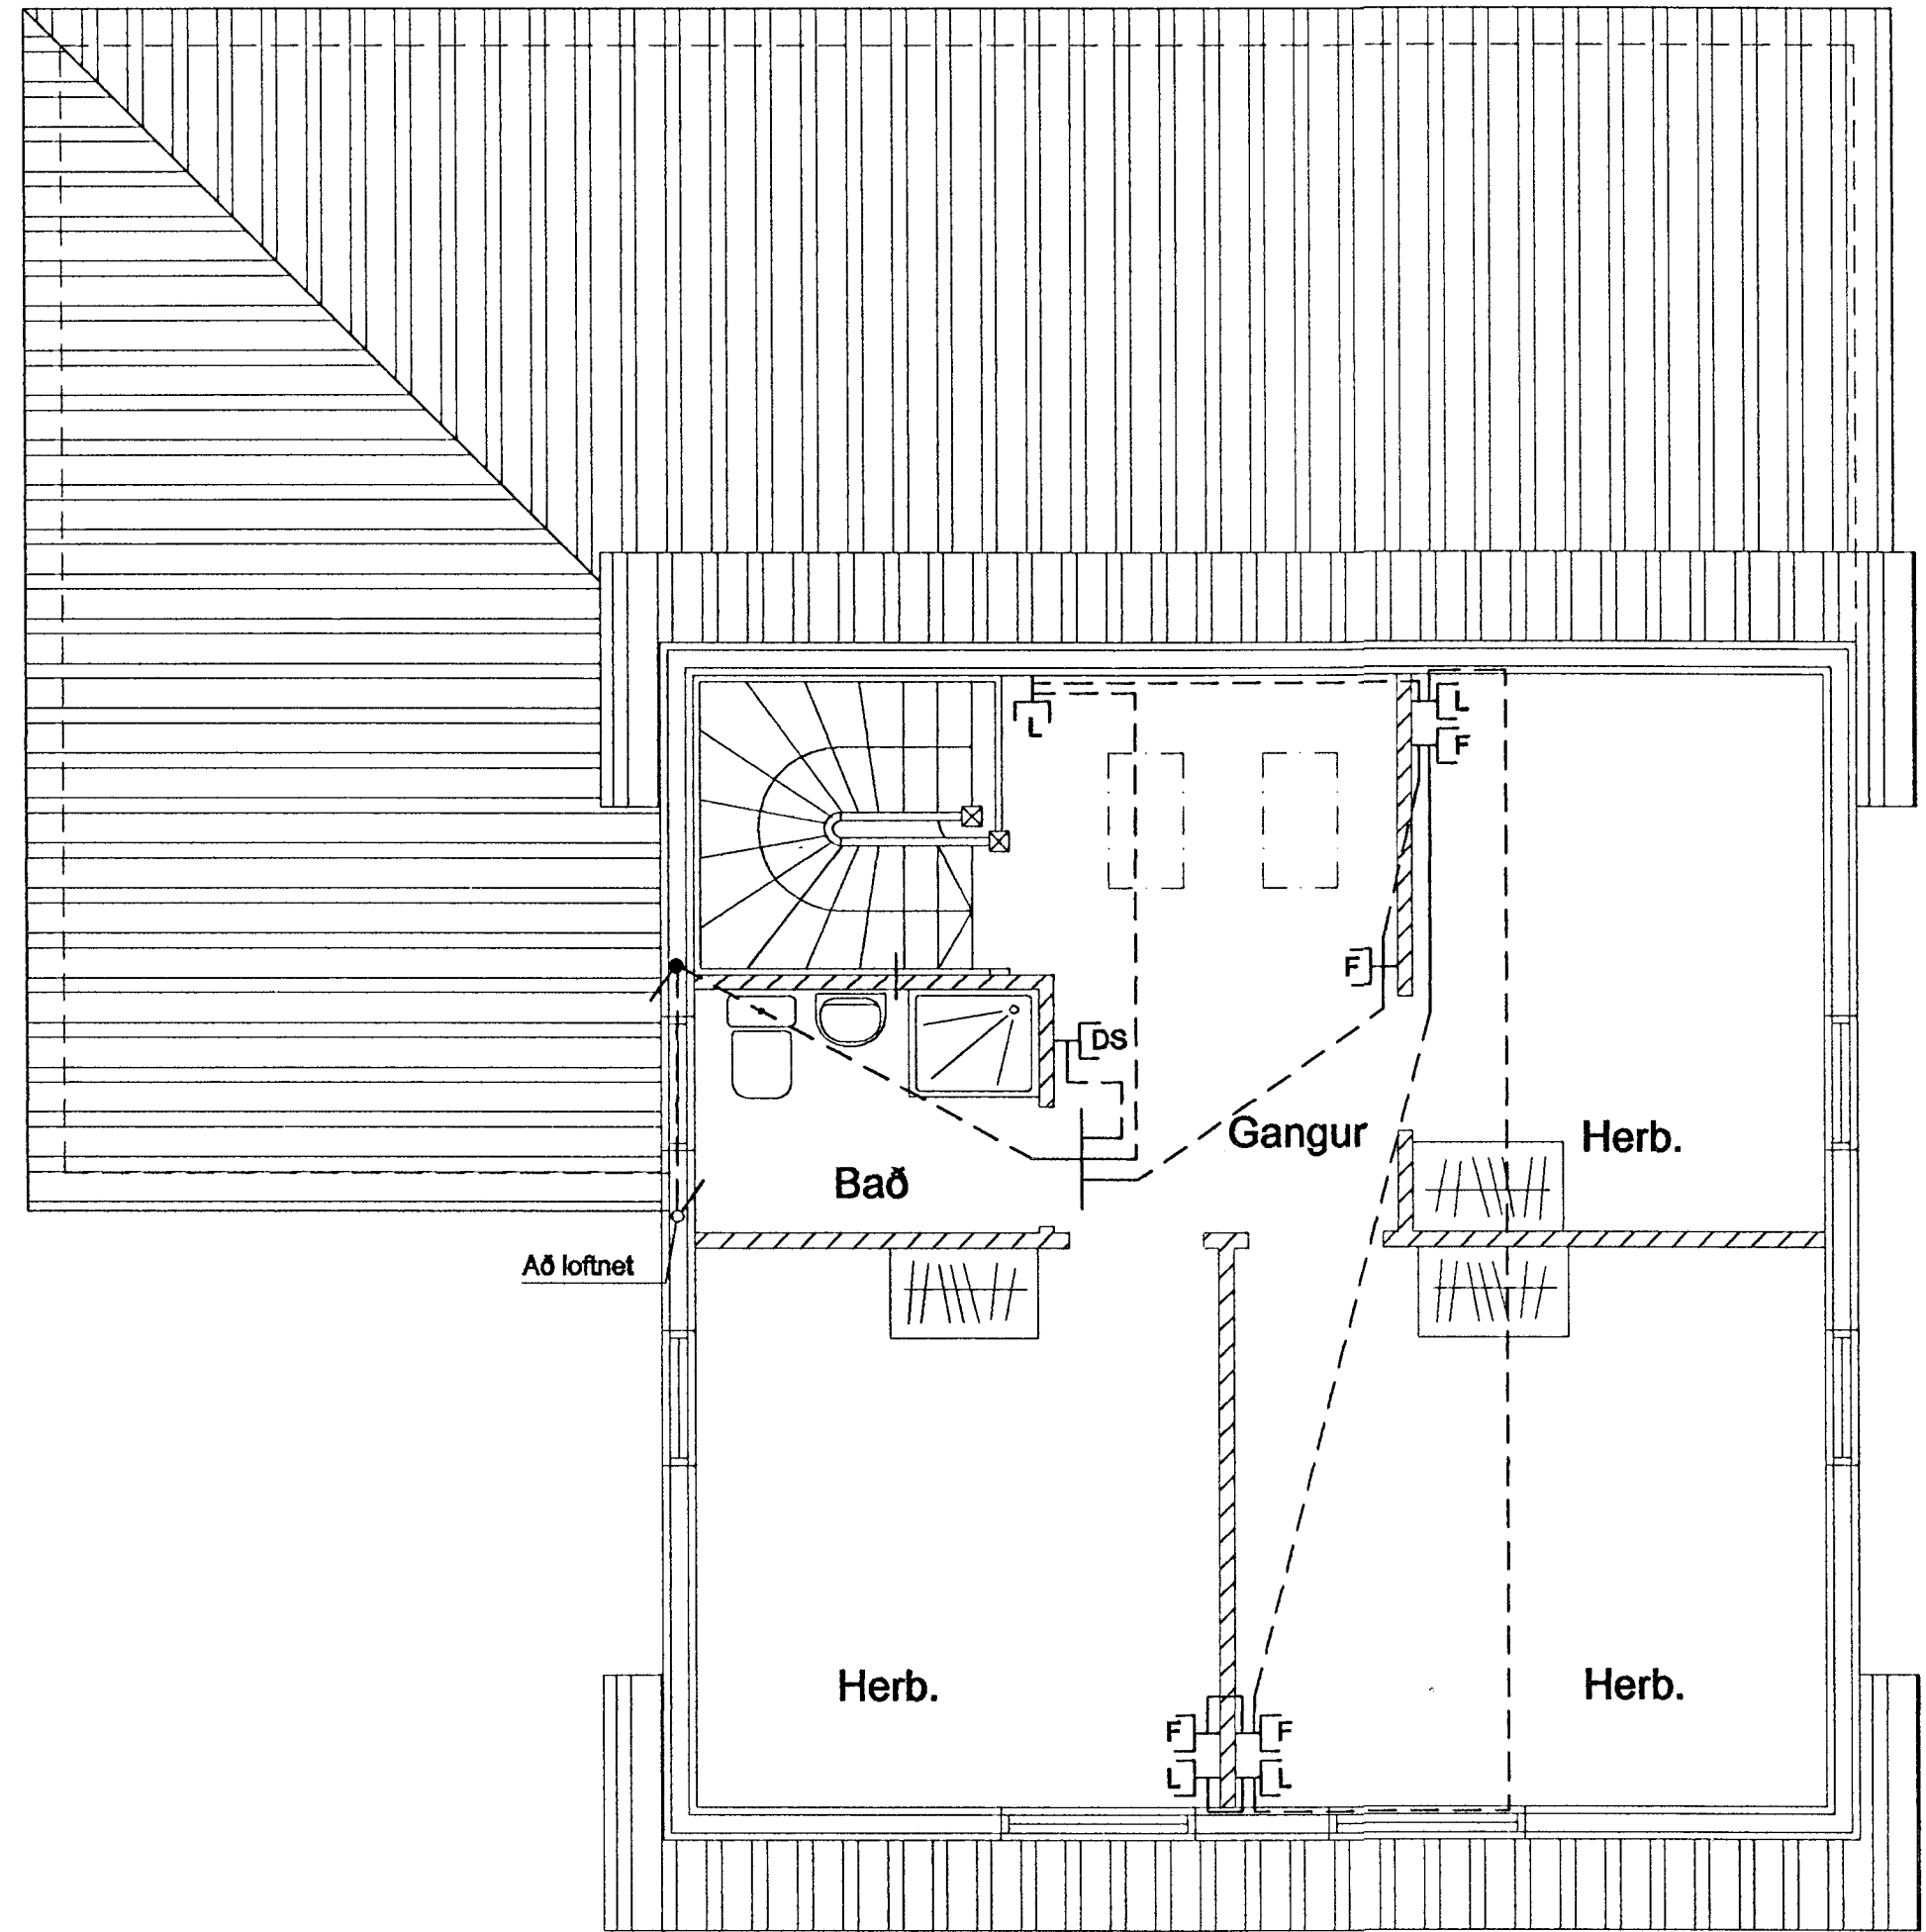

Kjóahraun 18
Smáspenna
efri hæð

Elys Rafagnateiningar
Strandgata 28 Hafn. s. 565-4755 fax: 565-4831 Þórður Kristjánsson Rafv.m. kt. 040851-4969 V. Elma Cates Tætnil. kt.131155-3529

Kjóahraun 18 hafnarfirði Fullnaðateikning

Lágspenna	Teikning nr. 217-98	Dagss: 17-08-98	Hannað: <i>[Signature]</i>
Smáspenna	Mkv: 1:50	Blað: 2 af 3	Teiknað: <i>[Signature]</i>