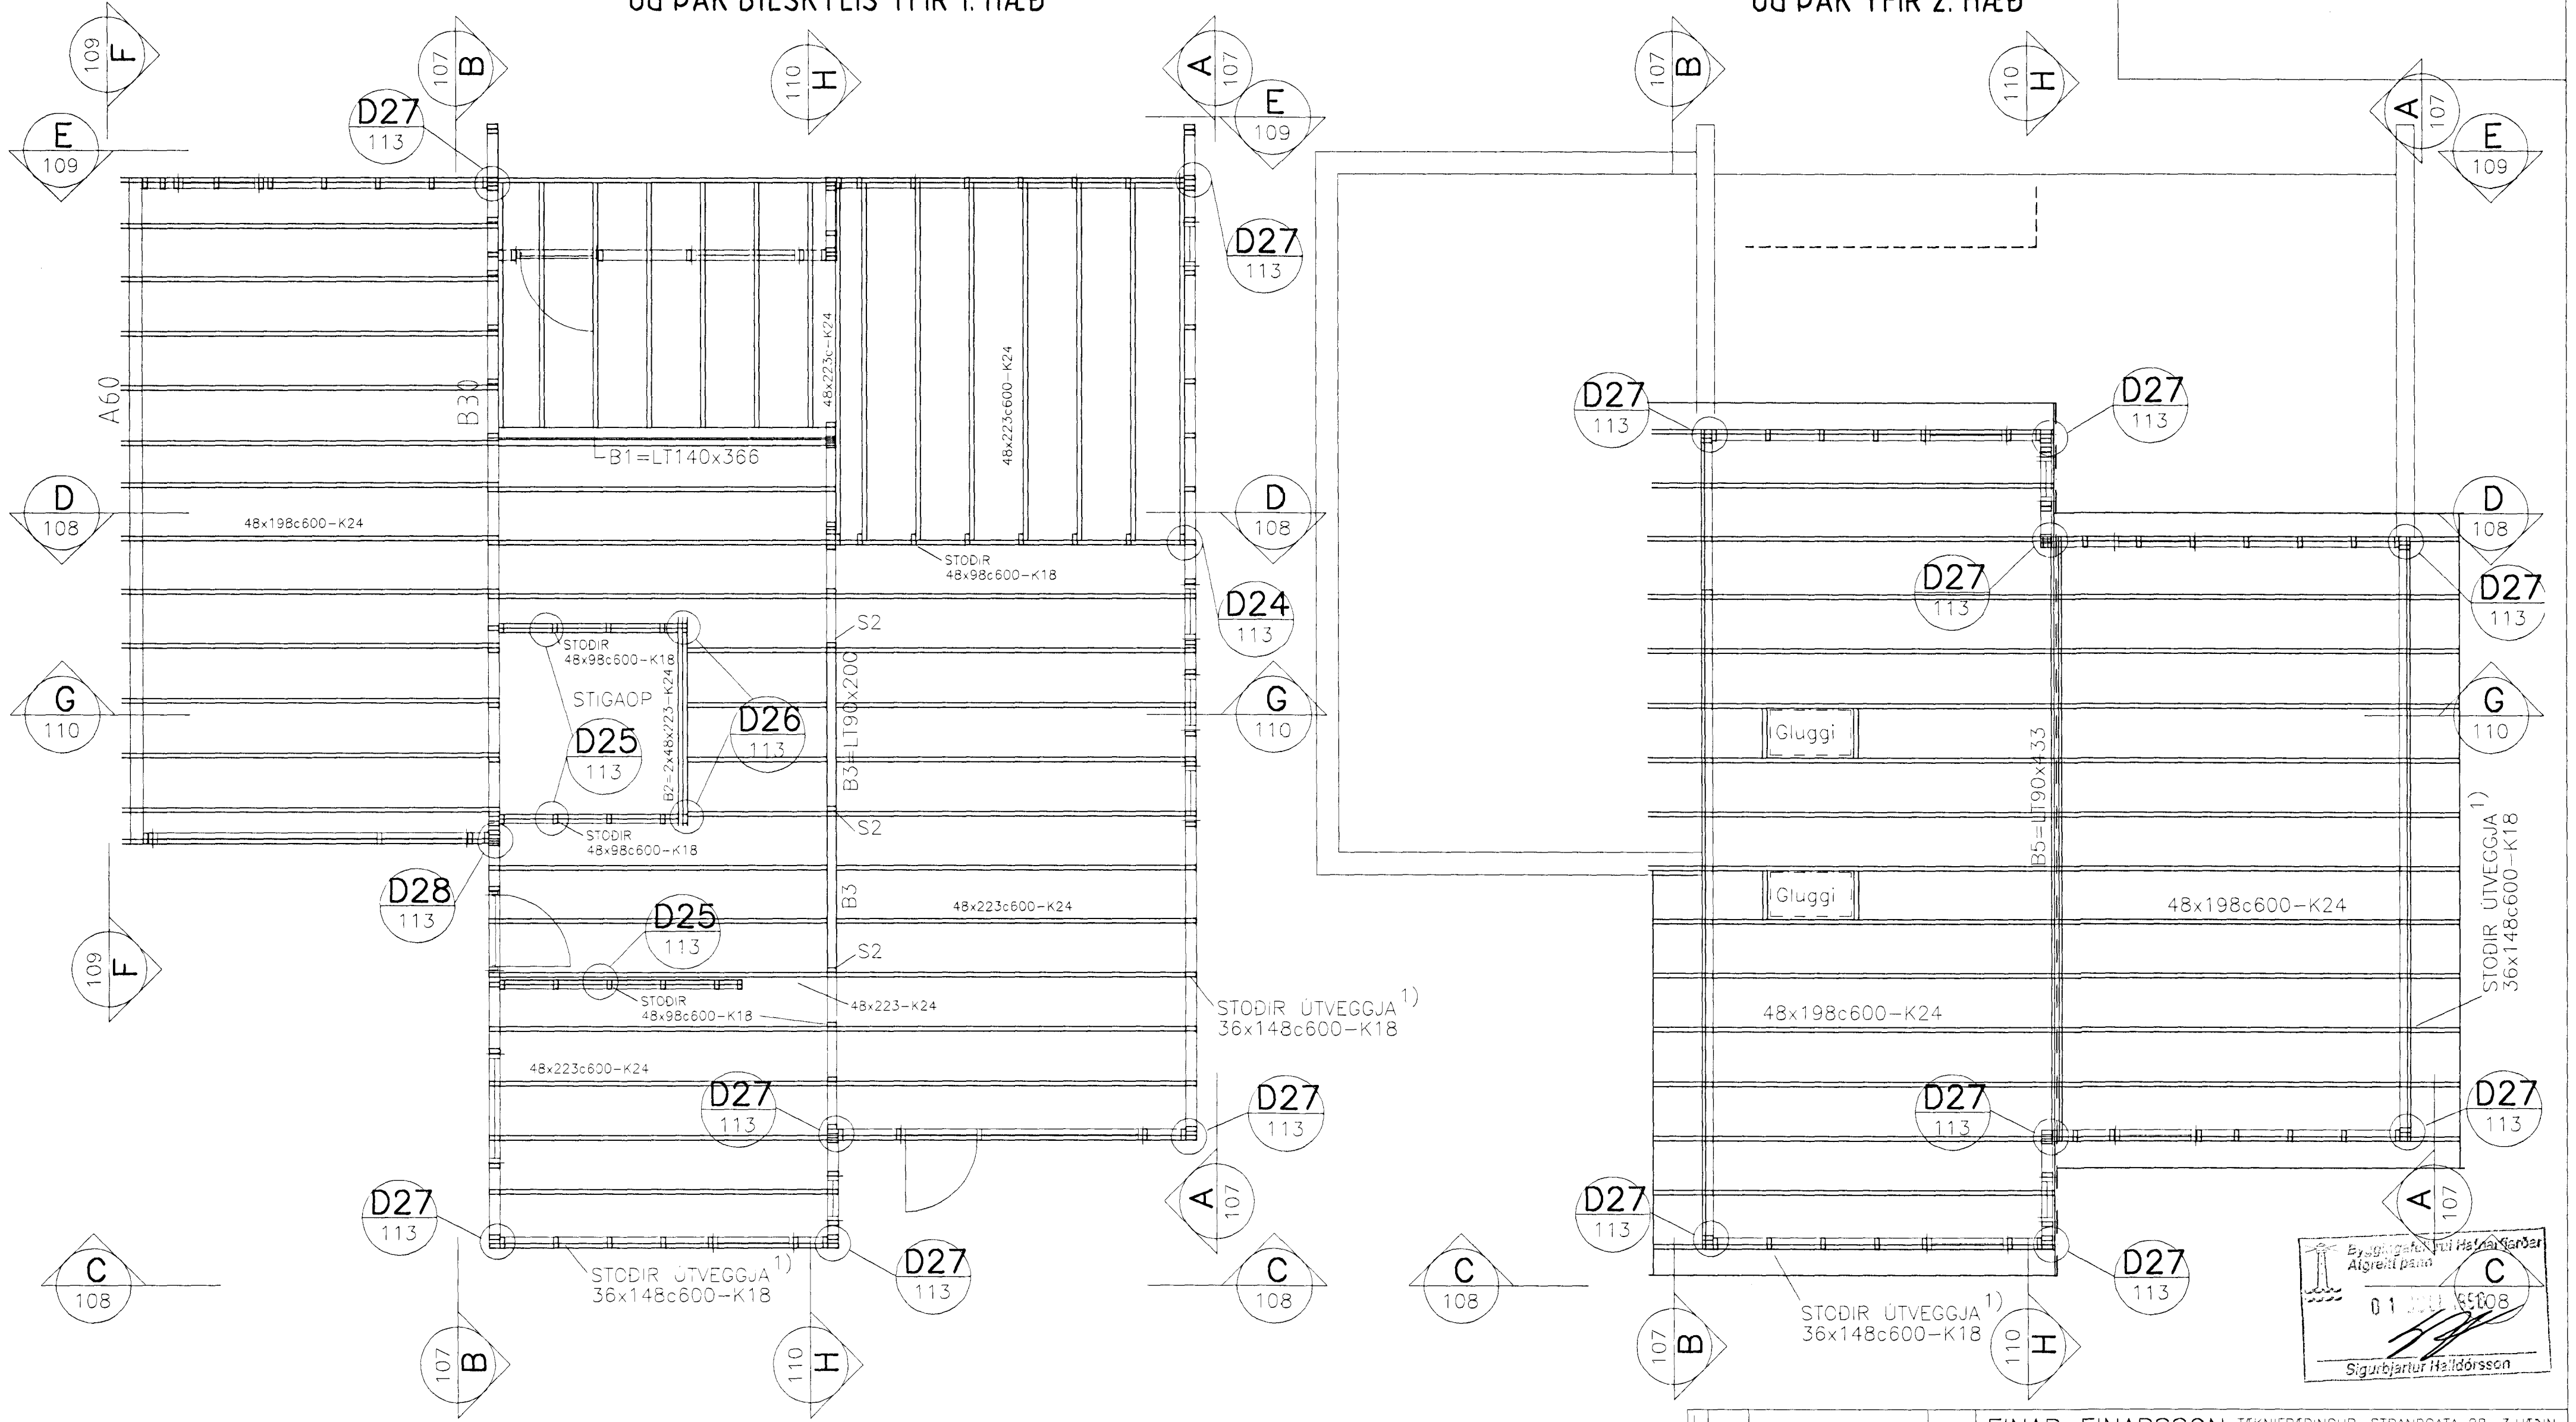

1. HÆÐ, VEGGIR OG MILLIGÓLF, ÞAK
OG ÞAK BILSKÝLIS YFIR 1. HÆÐ

2. HÆÐ, VEGGIR
OG ÞAK YFIR 2. HÆÐ

TILVÍSUN TEIKNINGAR NR. 106 TIL 113
ALMENNAR SKÝRIGAR ERU Á TEIKNINGU NR. 100
TEIKNINGANR. 105 ERU EKKI NOTað

EINAR EINARSSON TÆKNIFRÁÐINGUR, STRANDGATA 28, 3.HÆÐIN kennitala 1510504769, sími 5650788		TEKNNR. 106
KJÓAHRAUN 2		HANNAÐ EE
BURDARÞOL, GRUNNMYNDIR		TEKNAÐ EE
VEGGIR, ÞAK, GÓLF, SVALIR		VFIRF
DAGS. BREYTING	SAMP.	SKV. 1:50
		DAGS. MAI1998