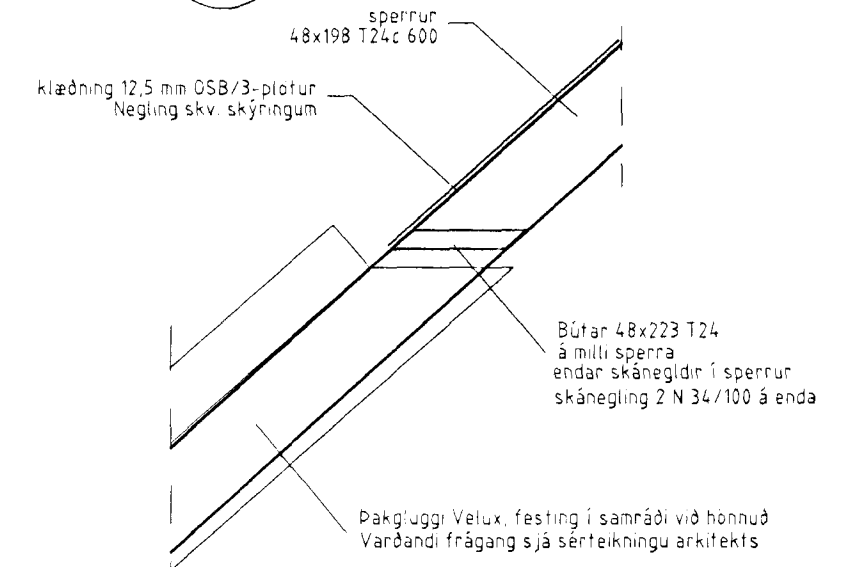

D5 DEILI
110

D6 DEILI
110

D8 DEILI
110

D10 DEILI
110

D9 DEILI
110

TILVÍSUN TEIKNINGAR NR. 06 TIL 113
ALMENNAR SKÝRIGAR ERU Á-TEIKNINGUNUM

EINAR EINARSSON TEIKNIFRÆÐINGUR, STRANDGATA 2B, 3.HÆÐIN kennitala 1510504769, sími 5650788		TEIKN.NR. 111
KJÓAHRAUN 2 BURDARÞOL DEILI		HANNAÐ EE TEIKNAD EE YFIRF. SAMF.
DAGS. BREYTING	SAMP.	MKV. 1:20 DAGS. MAÍ 1998