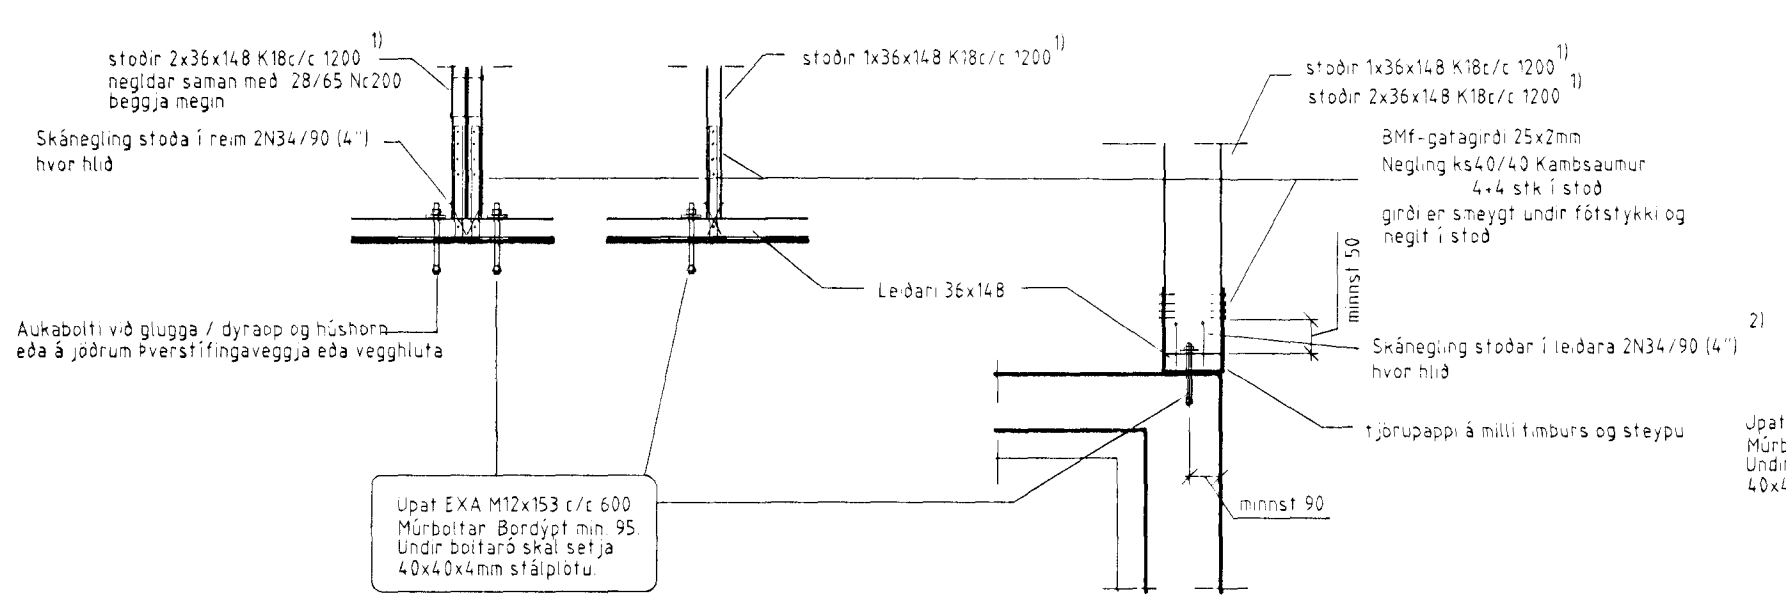

D1 DEILI
110

HLIÐARMYND M2

HLIÐARMYND M1

SNIÐ

D2 DEILI
110

D3 DEILI
110

D7 DEILI
110

D4 DEILI
110

D5 DEILI
110

D6 DEILI
110

D8 DEILI
110

D10 DEILI
110

D9 DEILI
110

TILVÍSUN TEIKNINGAR NR. 06 TIL 113
ALMENNAR SKÝRIGAR ERU Á-TEIKNINGUNUM

EINAR EINARSSON TEIKNIFRÆÐINGUR, STRANDGATA 2B, 3.HÆÐIN kennitala 1510504769, sími 5650788		TEIKN.NR. 111
KJÓAHRAUN 2 BURDARÞOL DEILI		HANNAÐ EE TEIKNAD EE YFIRF. SAMF.
DAGS. BREYTING	SAMP.	MKV. 1:20 DAGS. MAÍ 1998