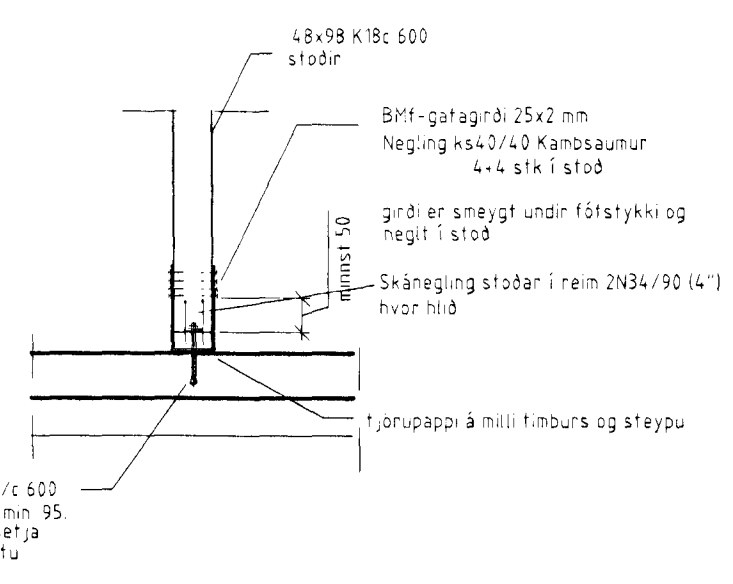

D1 DEILI
110

HLIÐARMYND M2

HLIÐARMYND M1

SNIÐ

D2 DEILI
110

D3 DEILI
110

D7 DEILI
110

D4 DEILI
110

D5 DEILI
110

D6 DEILI
110

D8 DEILI
110

D10 DEILI
110

D9 DEILI
110

TILVÍSUN TEIKNINGAR NR. 06 TIL 113
ALMENNAR SKÝRIGAR ERU Á-TEIKNINGUNUM

EINAR EINARSSON TEIKNIFRÆÐINGUR, STRANDGATA 2B, 3.HÆÐIN kennitala 1510504769, sími 5650788		TEIKN.NR. 111
KJÓAHRAUN 2 BURDARÞOL DEILI		HANNAÐ EE TEIKNAD EE YFIRF. SAMF.
DAGS. BREYTING	SAMP.	MKV. 1:20 DAGS. MAÍ 1998