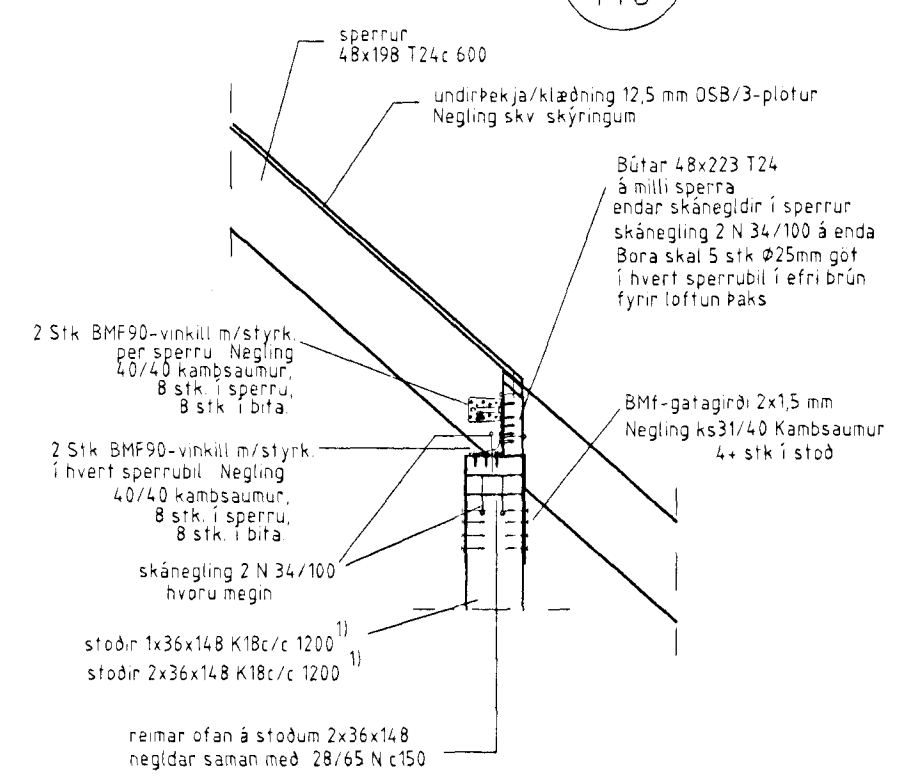

D1 DEILI
110

HLIÐARMYND M2

HLIÐARMYND M1

SNIÐ

D2 DEILI
110

D3 DEILI
110

D7 DEILI
110

D4 DEILI
110

D5 DEILI
110

D6 DEILI
110

D8 DEILI
110

D10 DEILI
110

D9 DEILI
110

TILVÍSUN TEIKNINGAR NR. 06 TIL 113
ALMENNAR SKÝRIGAR ERU Á-TEIKNINGUNUM

EINAR EINARSSON TEIKNIFRÆÐINGUR, STRANDGATA 2B, 3.HÆÐIN kennitala 1510504769, sími 5650788		TEIKN.NR. 111
KJÓAHRAUN 2 BURDARÞOL DEILI		HANNAÐ EE TEIKNAD EE YFIRF. SAMF.
DAGS. BREYTING	SAMP.	MKV. 1:20 DAGS. MAÍ 1998