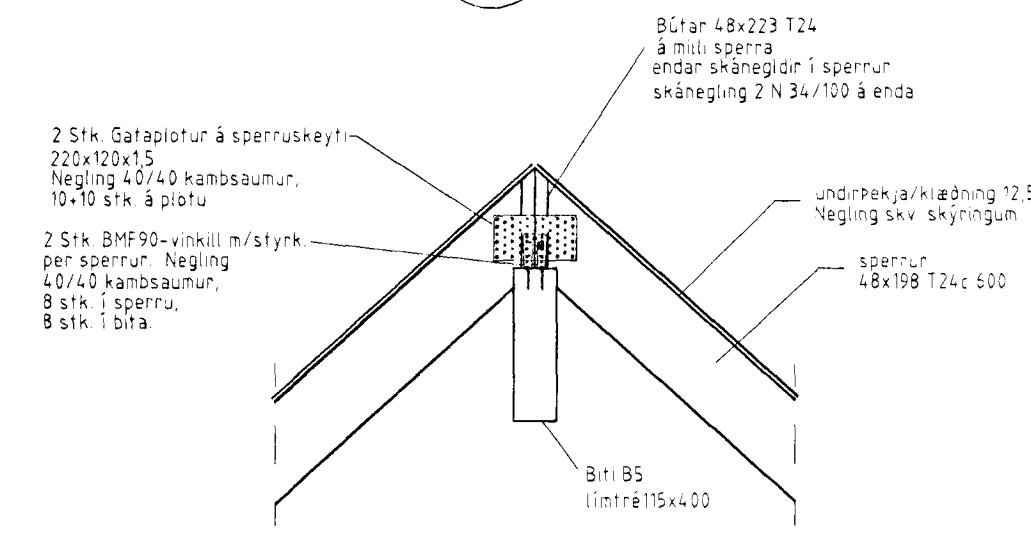

D1 DEILI
110

HLIÐARMYND M2

HLIÐARMYND M1

SNIÐ

D2 DEILI
110

D3 DEILI
110

D7 DEILI
110

D4 DEILI
110

D5 DEILI
110

D6 DEILI
110

D8 DEILI
110

D10 DEILI
110

D9 DEILI
110

TILVÍSUN TEIKNINGAR NR. 06 TIL 113
ALMENNAR SKÝRIGAR ERU Á-TEIKNINGUNUM

EINAR EINARSSON TEIKNIFRÆÐINGUR, STRANDGATA 2B, 3.HÆÐIN kennitala 1510504769, sími 5650788		TEIKN.NR. 111
KJÓAHRAUN 2 BURDARÞOL DEILI		HANNAÐ EE TEIKNAD EE YFIRF. SAMF.
DAGS. BREYTING	SAMP.	MKV. 1:20 DAGS. MAÍ 1998