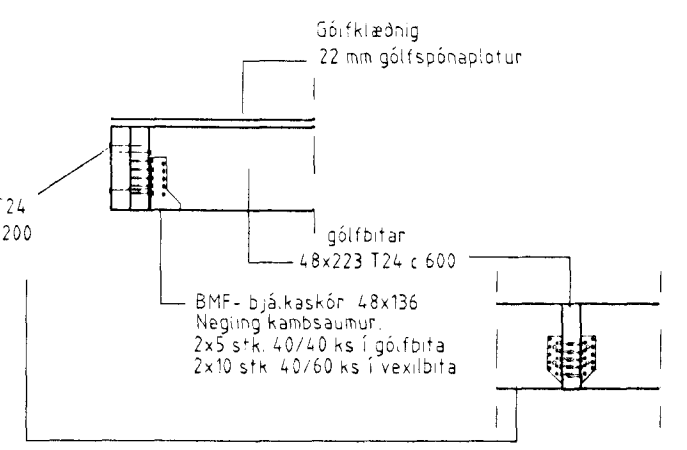

D1 DEILI
110

HLIÐARMYND M2

HLIÐARMYND M1

SNIÐ

D2 DEILI
110

D3 DEILI
110

D7 DEILI
110

D4 DEILI
110

D5 DEILI
110

D6 DEILI
110

D8 DEILI
110

D10 DEILI
110

D9 DEILI
110

TILVÍSUN TEIKNINGAR NR. 06 TIL 113
ALMENNAR SKÝRIGAR ERU Á-TEIKNINGUNUM

EINAR EINARSSON TEIKNIFRÆÐINGUR, STRANDGATA 2B, 3.HÆÐIN kennitala 1510504769, sími 5650788		TEIKN.NR. 111
KJÓAHRAUN 2 BURDARÞOL DEILI		HANNAÐ EE TEIKNAD EE YFIRF. SAMF.
DAGS. BREYTING	SAMP.	MKV. 1:20 DAGS. MAÍ 1998