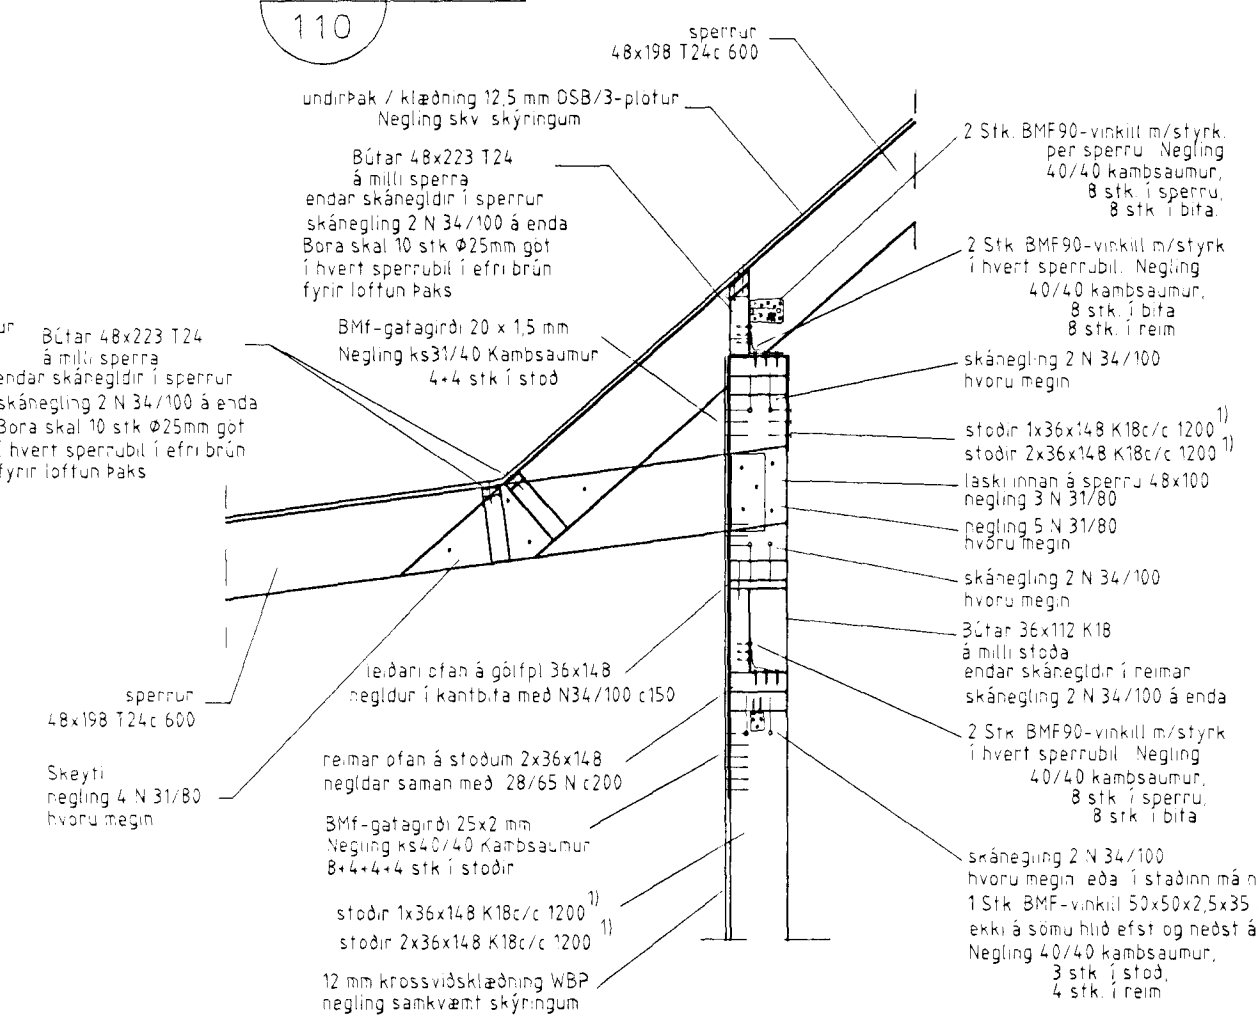

D5 DEILI
110

D6 DEILI
110

D8 DEILI
110

D10 DEILI
110

D9 DEILI
110

TILVÍSUN TEIKNINGAR NR. 06 TIL 113
ALMENNAR SKÝRIGAR ERU Á-TEIKNINGUNUM

EINAR EINARSSON TEIKNIFRÆÐINGUR, STRANDGATA 2B, 3.HÆÐIN kennitala 1510504769, sími 5650788		TEIKN.NR. 111
KJÓAHRAUN 2 BURDARÞOL DEILI		HANNAÐ EE TEIKNAD EE YFIRF. SAMF.
DAGS. BREYTING	SAMP.	MKV. 1:20 DAGS. MAÍ 1998