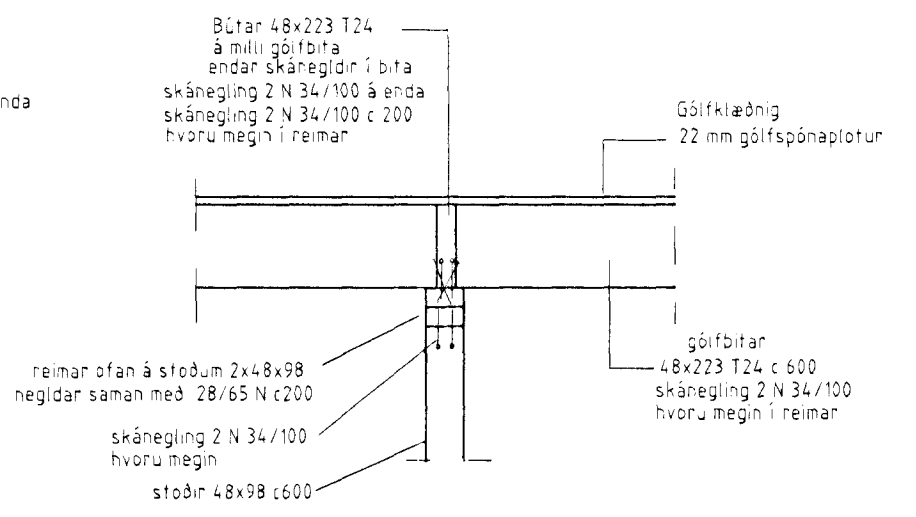

D1 DEILI
110

HLIÐARMYND M2

HLIÐARMYND M1

SNIÐ

D2 DEILI
110

D3 DEILI
110

D7 DEILI
110

D4 DEILI
110

D5 DEILI
110

D6 DEILI
110

D8 DEILI
110

D10 DEILI
110

D9 DEILI
110

TILVÍSUN TEIKNINGAR NR. 06 TIL 113
ALMENNAR SKÝRIGAR ERU Á-TEIKNINGUNUM

EINAR EINARSSON TEIKNIFRÆÐINGUR, STRANDGATA 2B, 3.HÆÐIN kennitala 1510504769, sími 5650788		TEIKN.NR. 111
KJÓAHRAUN 2 BURDARÞOL DEILI		HANNAÐ EE TEIKNAD EE YFIRF. SAMF.
DAGS. BREYTING	SAMP.	MKV. 1:20 DAGS. MAÍ 1998