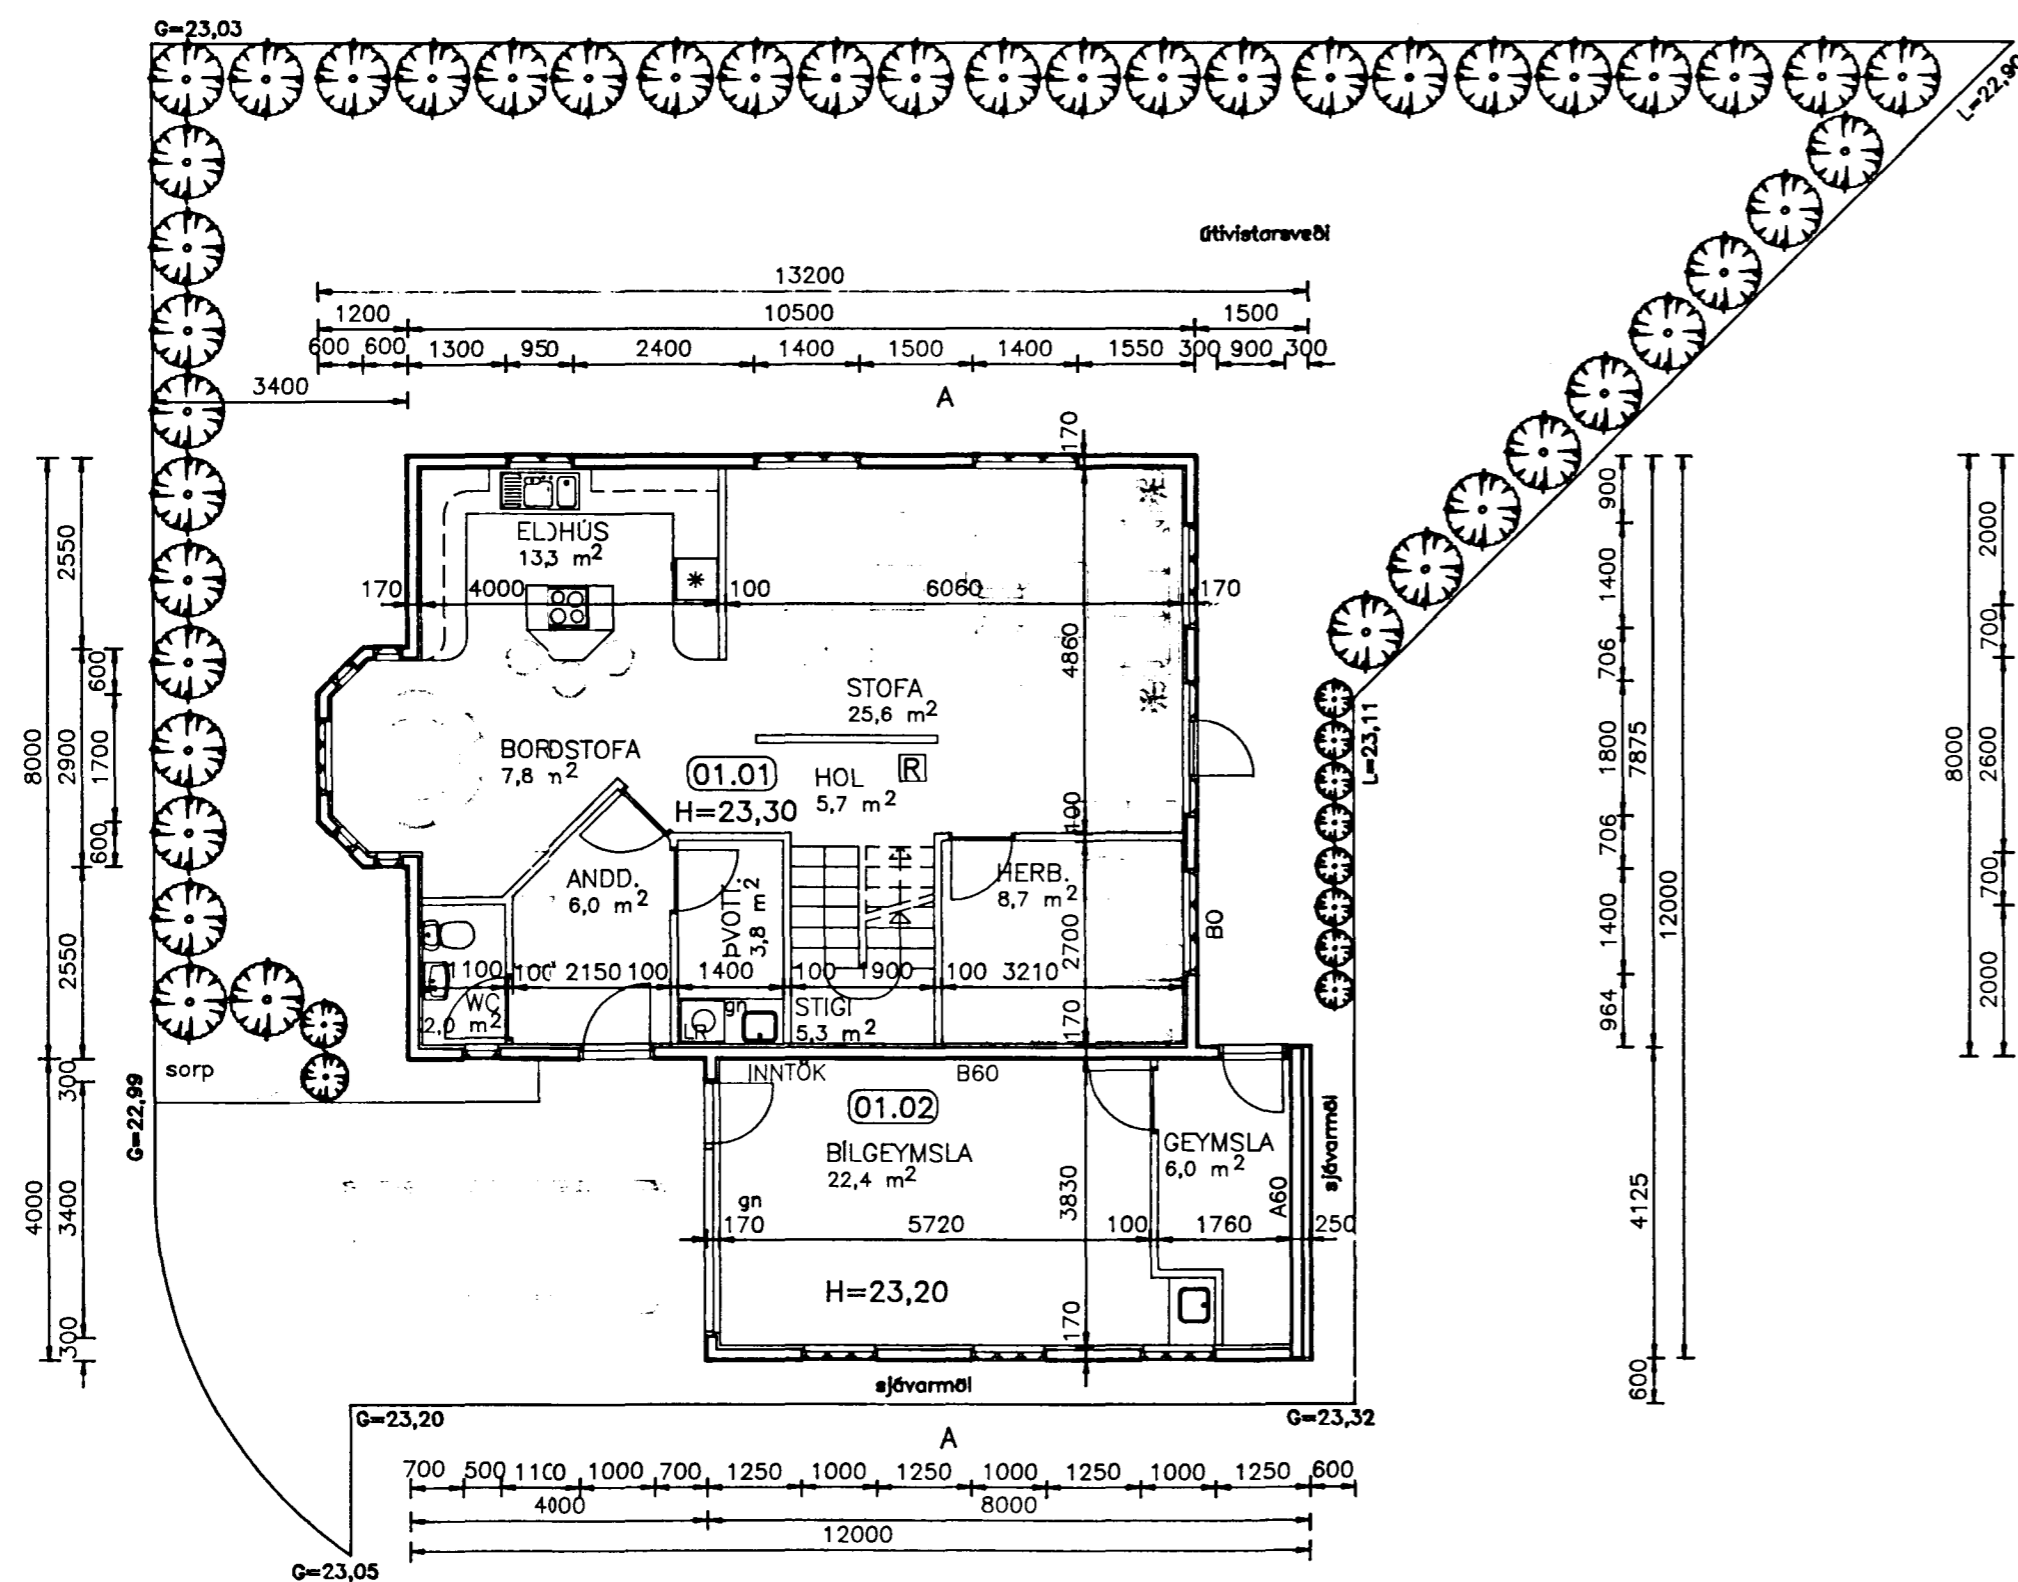

Sampykkt þann

01 APR. 1998

Byggingafulltrúinn í Hafnarfirði  
Erlendur Hjálmarsson

GRUNNMYND NEDRI HÆÐAR  
mkv. 1:100

GRUNNMYND EFRI HÆÐAR  
mkv. 1:100

Br. nr.	Dags.	Af.	Breyting
(A)	27.03.98	þF	Málsetning ofl. 6 efri hæð.
(B)			
(C)			
(D)			

### KJÓAHRAUN 3 HAFNARFIRÐI

Teikningarheiti: Grunnmyndir

Dags. 05.03.1998. Kvarði 1:100

Hannað þF Teiknað þF Samp. *[Signature]*

Verknr. 97-813 Teikn.nr. 102 Breyt.nr. A