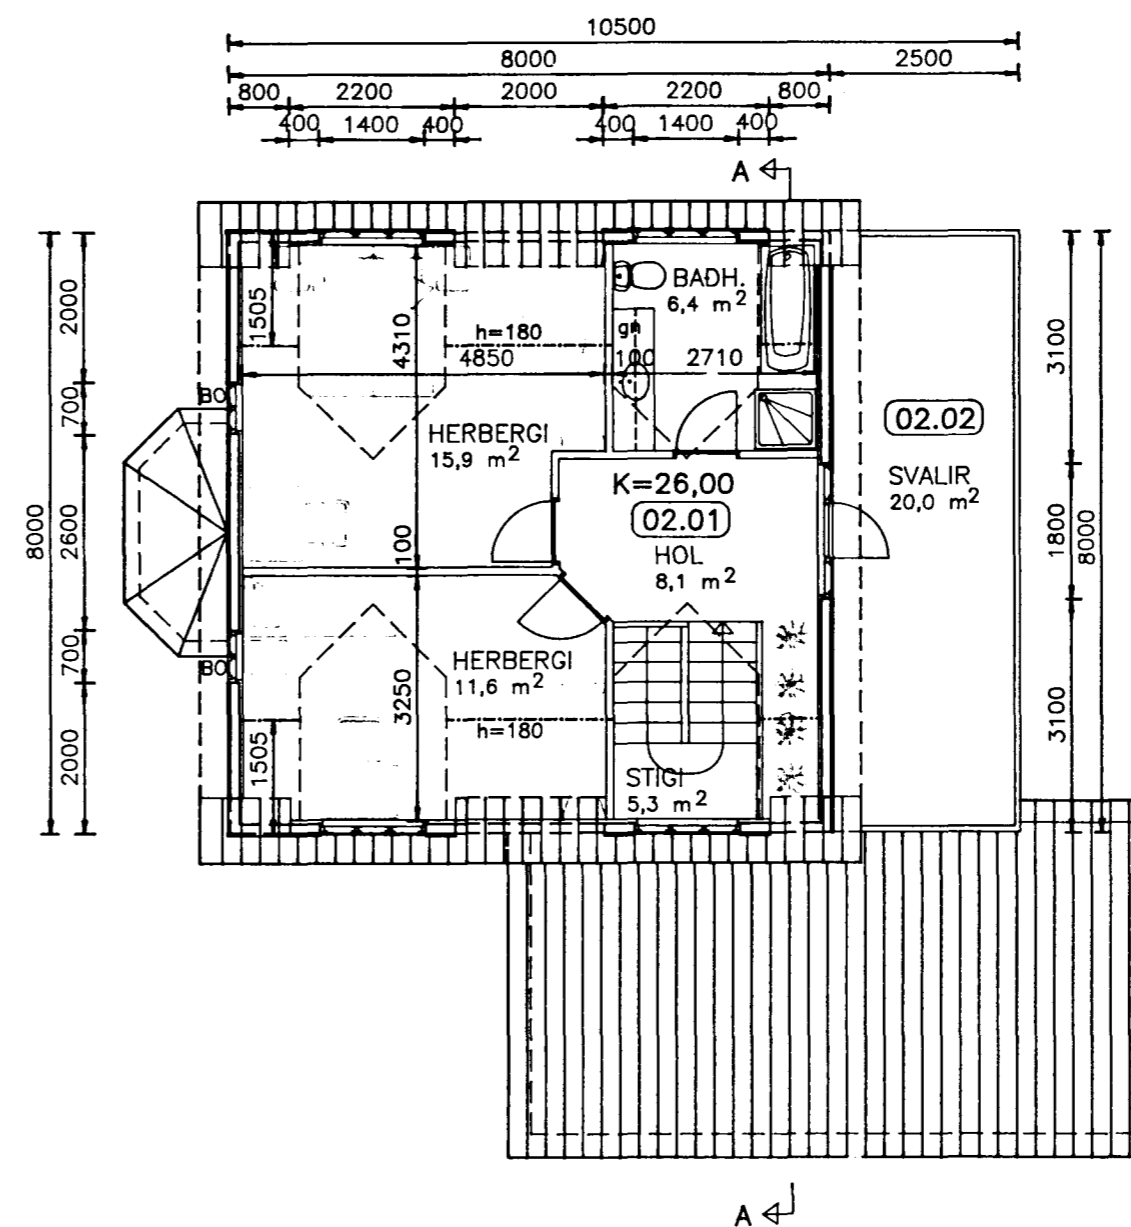

Sampykkt þann

01 APR. 1998

Byggingafulltrúinn í Hafnarfirði  
Erlendur Hjálmarsson

GRUNNMYND NEDRI HÆÐAR  
mkv. 1:100

GRUNNMYND EFRI HÆÐAR  
mkv. 1:100

Br. nr.	Dags.	Af.	Breyting
(A)	27.03.98	þF	Málsetning ofl. 6 efri hæð.
(B)			
(C)			
(D)			