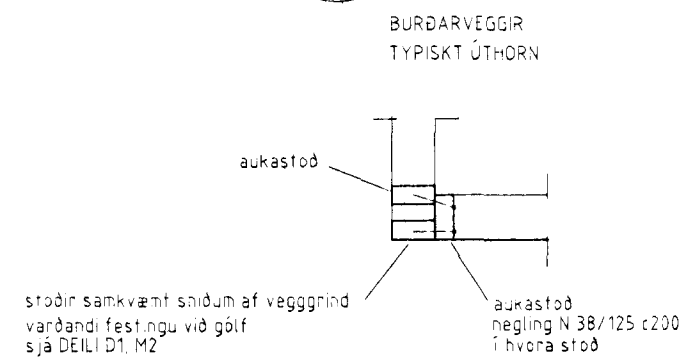

D27 DEILI
106