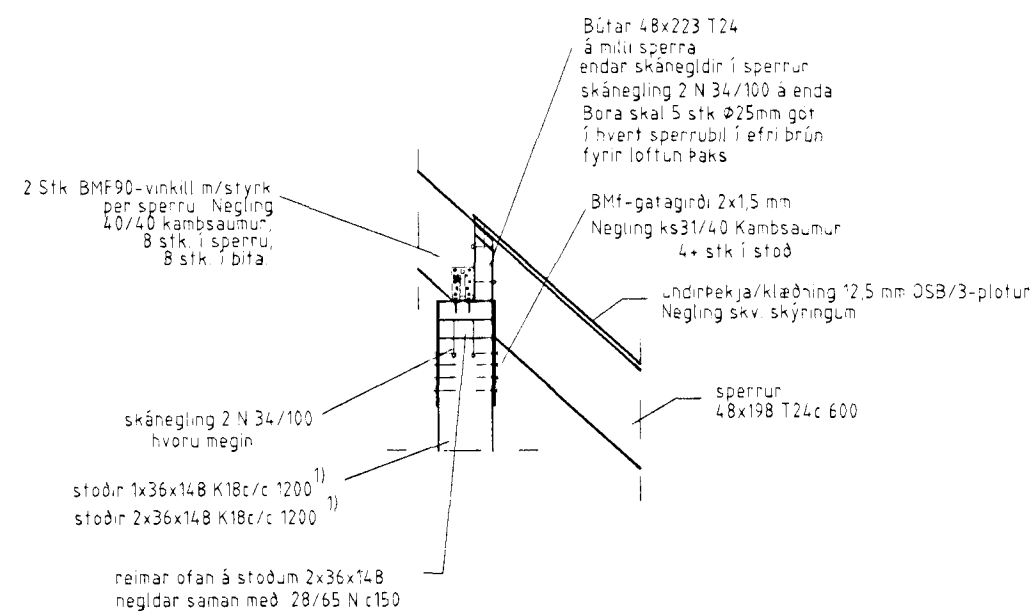

D24 DEILI
109

D30 DEILI
110

D25 DEILI
106

D27 DEILI
106

D26 DEILI
106

D28 DEILI
106

TILVÍSUN TEIKNINGAR NR. 106 TIL 113
ALMENNAR SKÝRIGAR ERU Á TEIKNINGU NR. 100

VARDANDI ALLAN FRÁGANG ER VISAÐ 01 JULI 1998
TIL SÉRTEIKNINGA ARKITEKTS

TEIKNINGARFRÁGANGUR

H					
G					
F					
E					
D					
C					
B					
A	28.6.1998	FESTINGUM BRÉYTT.	E.E.		
	DAGS.	BRÉYTING	SAMP.	MKV 1:20	DAGS. MAÍ 1998

EINAR EINARSSON TÆKNIFRÆÐINGUR, STRANDGATA 28, 3.HÆÐIN
kennitala 1510504769, sími 5650788