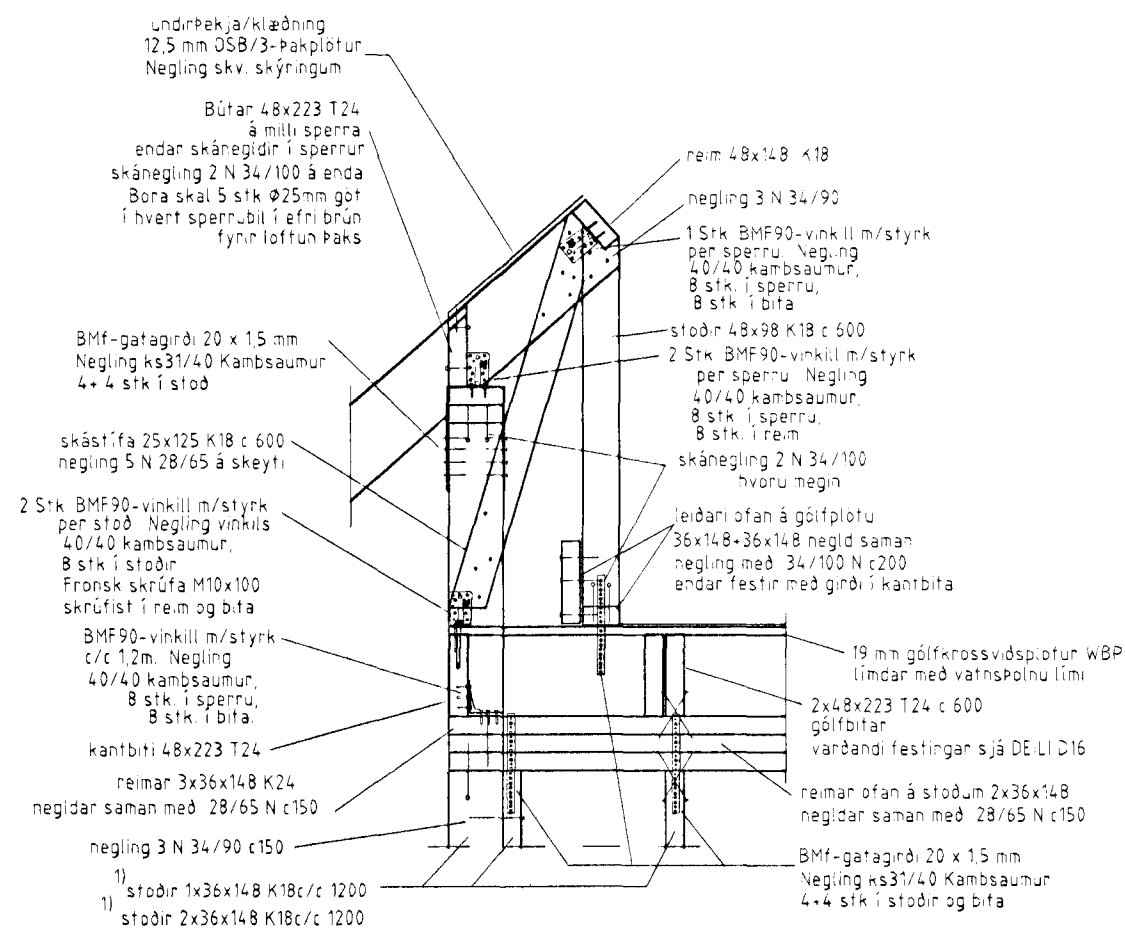

D24 DEILI
109

D30 DEILI
110

D25 DEILI
106

D27 DEILI
106

D26 DEILI
106

D28 DEILI
106

TILVÍSUN TEIKNINGAR NR. 106 TIL 113
ALMENNAR SKÝRIGAR ERU Á TEIKNINGU NR. 100

VARDANDI ALLAN FRÁGANG ER VISAÐ 01 JULI 1998
TIL SÉRTEIKNINGA ARKITEKTS

TEIKNINGARFRÁGANGUR

H					
G					
F					
E					
D					
C					
B					
A	28.6.1998	FESTINGUM BRÉYTT.	E.E.		
	DAGS.	BRÉYTING	SAMP.	MKV 1:20	DAGS. MAÍ 1998

EINAR EINARSSON TÆKNIFRÆÐINGUR, STRANDGATA 28, 3.HÆÐIN
kennitala 1510504769, sími 5650788