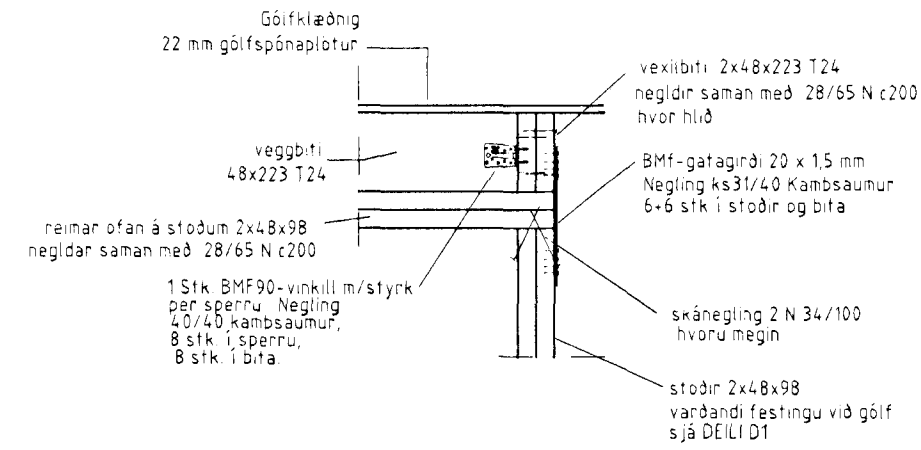

D24 DEILI
109

D30 DEILI
110

D25 DEILI
106

D27 DEILI
106

D26 DEILI
106

D28 DEILI
106

TILVÍSUN TEIKNINGAR NR. 106 TIL 113
ALMENNAR SKÝRIGAR ERU Á TEIKNINGU NR. 100

VARDANDI ALLAN FRÁGANG ER VISAÐ 01 JULI 1998
TIL SÉRTEIKNINGA ARKITEKTS

TEIKNINGARFRÁGANGUR

H					
G					
F					
E					
D					
C					
B					
A	28.6.1998	FESTINGUM BRÉYTT.	E.E.		
	DAGS.	BRÉYTING	SAMP.	MKV 1:20	DAGS. MAÍ 1998

EINAR EINARSSON TÆKNIFRÆÐINGUR, STRANDGATA 28, 3.HÆÐIN
kennitala 1510504769, sími 5650788