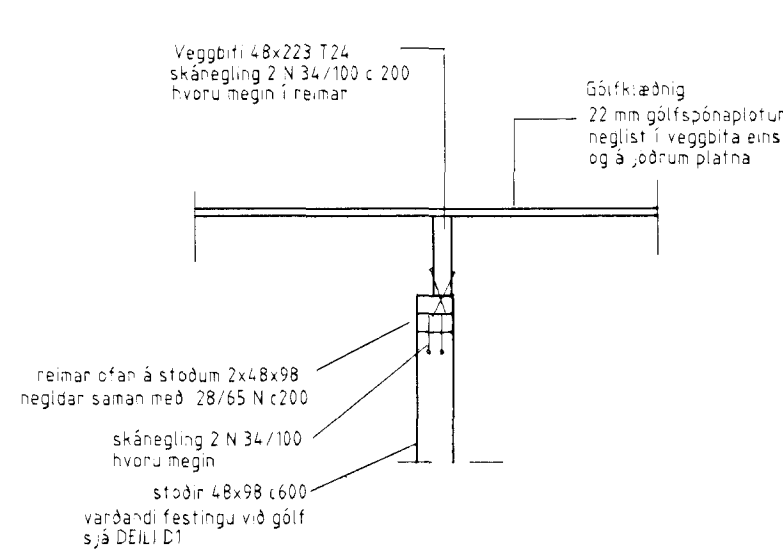

D24 DEILI
109

D30 DEILI
110

D25 DEILI
106

D27 DEILI
106

D26 DEILI
106

D28 DEILI
106

TILVÍSUN TEIKNINGAR NR. 106 TIL 113
ALMENNAR SKÝRIGAR ERU Á TEIKNINGU NR. 100

VARDANDI ALLAN FRÁGANG ER VISAÐ 01 JULI 1998
TIL SÉRTEIKNINGA ARKITEKTS

TEIKNINGARFRÁGANGUR

H					
G					
F					
E					
D					
C					
B					
A	28.6.1998	FESTINGUM BRÉYTT.	E.E.		
	DAGS.	BRÉYTING	SAMP.	MKV 1:20	DAGS. MAÍ 1998

EINAR EINARSSON TÆKNIFRÆÐINGUR, STRANDGATA 28, 3.HÆÐIN
kennitala 1510504769, sími 5650788