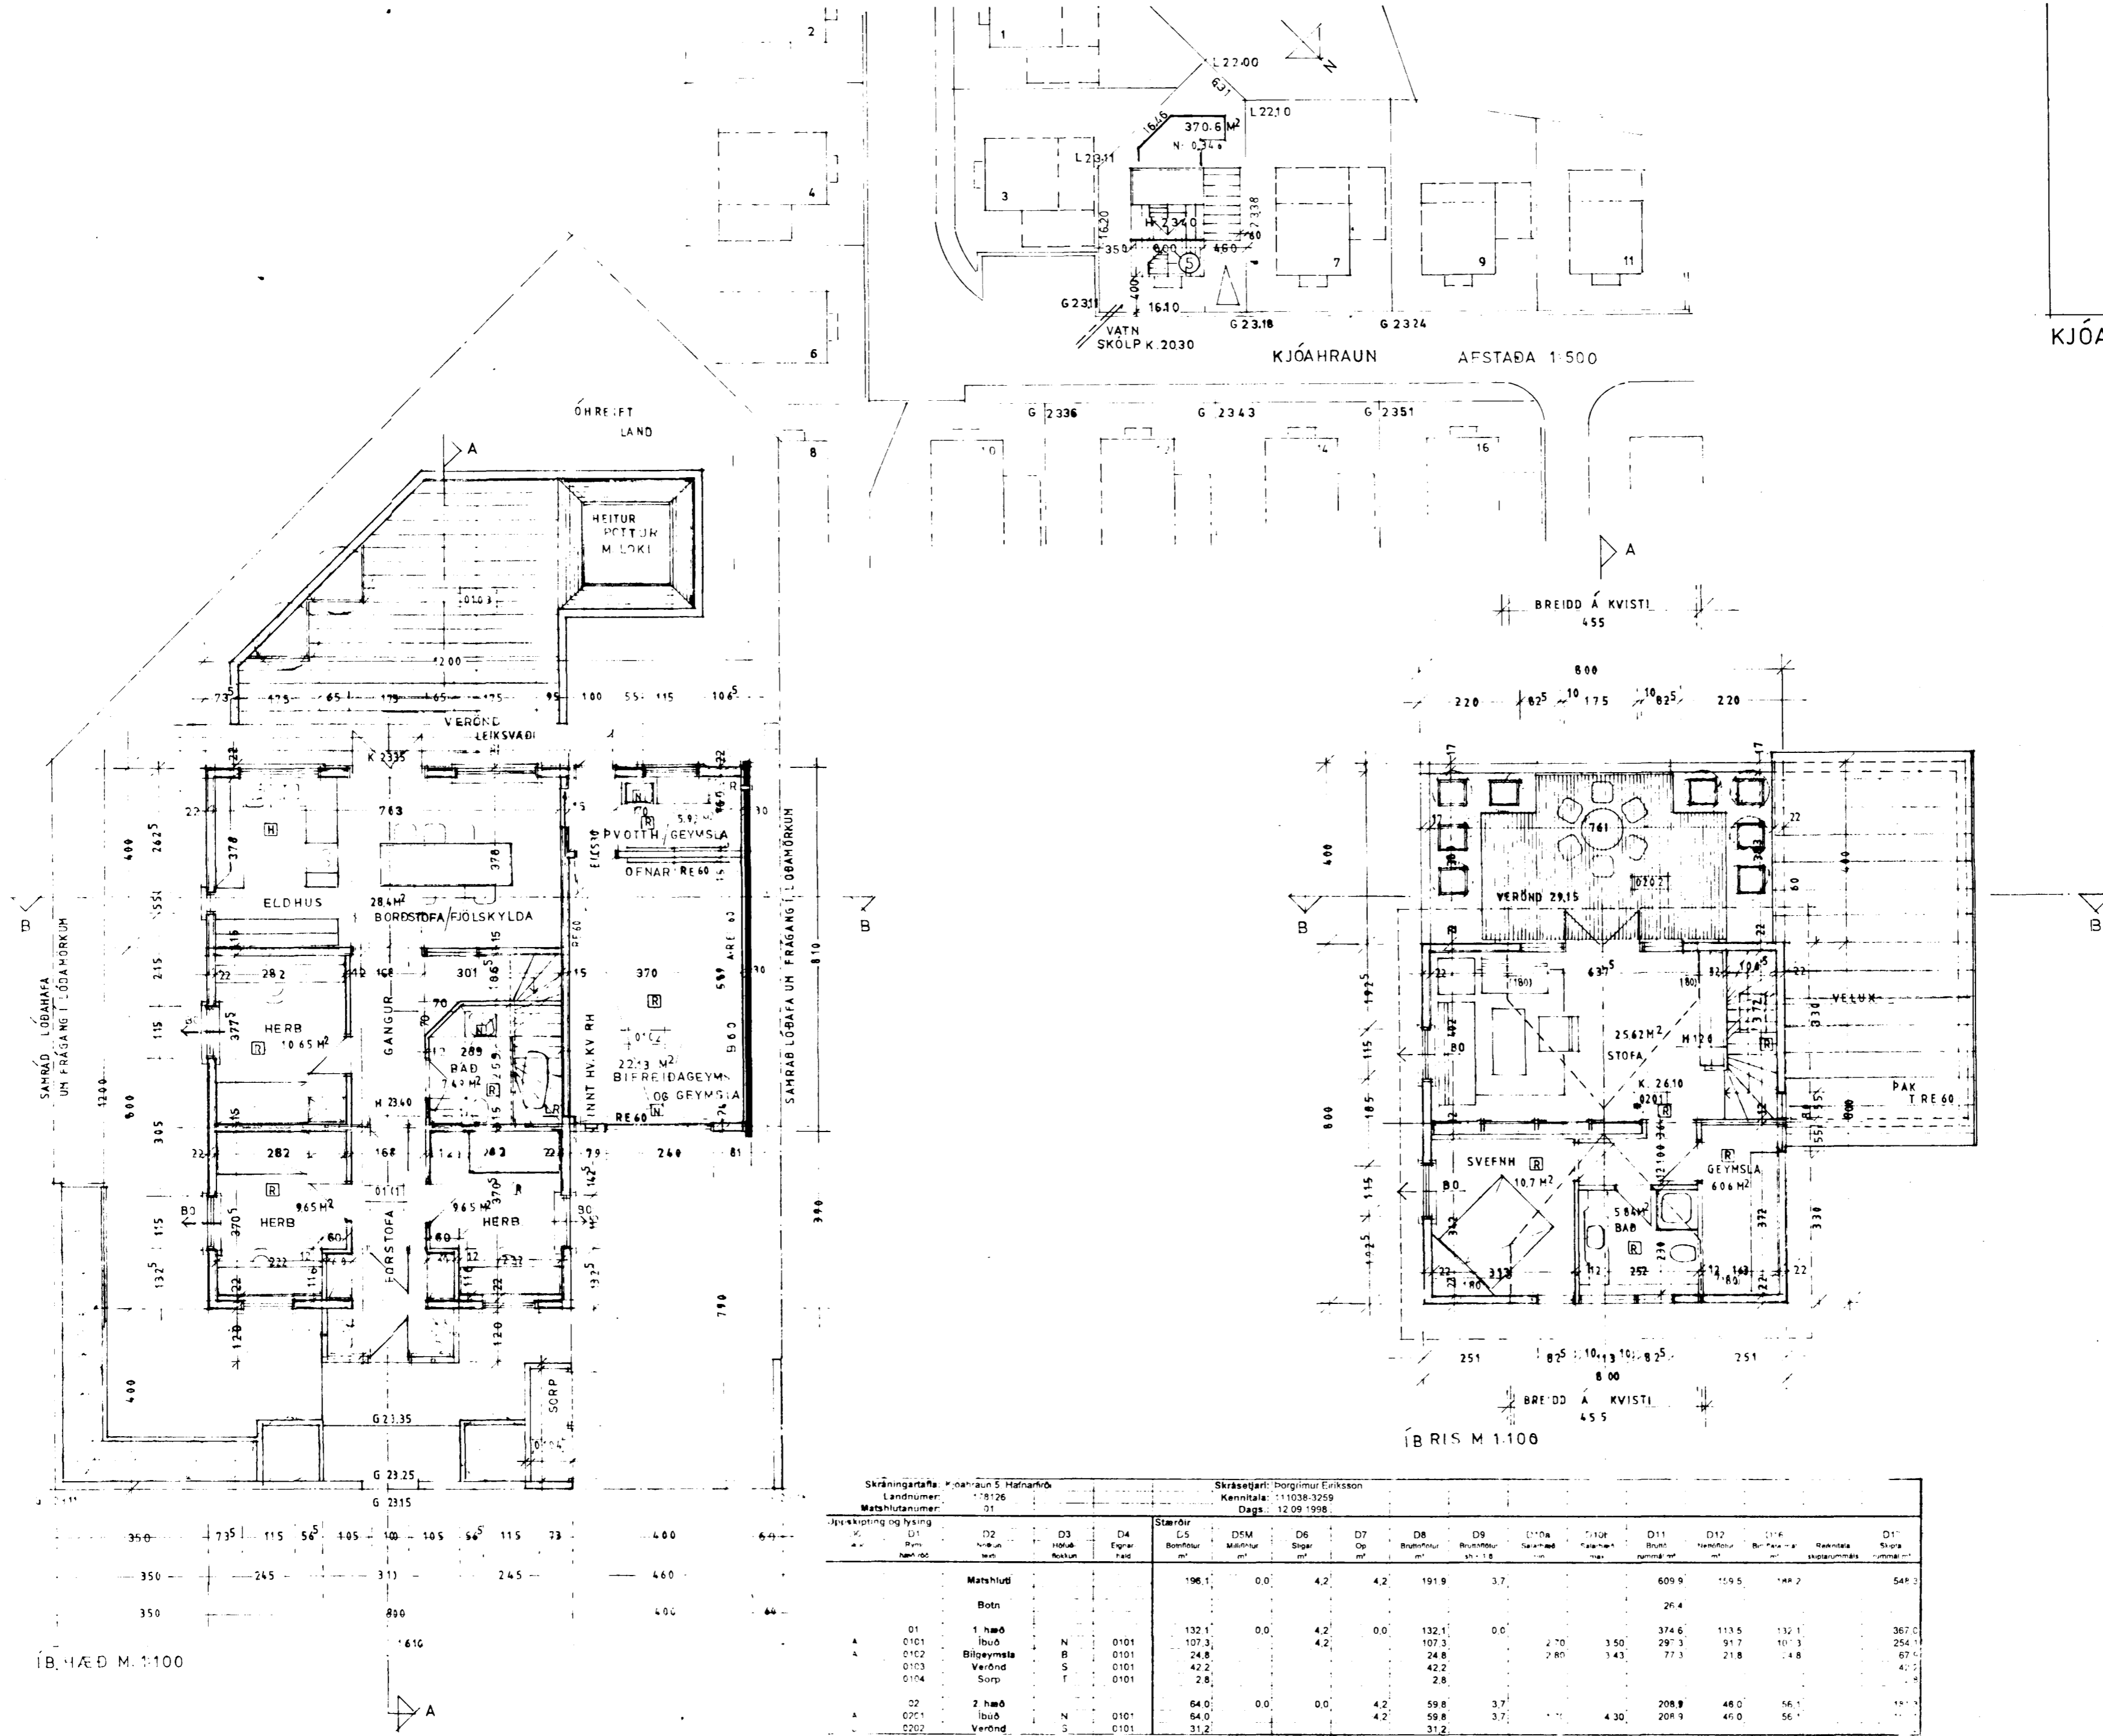

Samþykkt þann

15 SEPT. 1998

Byggingafultruinn í Hafnarfirði
F.h. Kristján Þórarinnsson

KJÓAHRAUN 5. STAÐGR. 5090 0050
LAND NR. 178 126

TÍMBURHÚS KLÆTT LÁRÉITRI TÍMBURVATNSKL.
EITNAANGRUN UTV. 120 MM.
PAK. 175 "
BARUJÁRN Á PAKI
STEYPTUR OG JÁRNÞUNDINN VEGGUR Í BIFRG.
VIÐ LÖBAMÖRK (NR.7)
Í HÚSID KOMI SAMT. VÖÐVÖRUNARKERFI
HANDSLÖKKVITAKI Í SAMR. V.
SLÖKVIÐ HE
INNVEGGIR ERU KLÆDDIR GÍPSPLÖTUM

Skráningartala: Kjóahraun 5 Hafnarfirði				Skrásetjari: Þorgilmur Eriksdóttir											
Landnúmer: 178126				Kennitala: 111038-3259											
Matshlutanúmer: 01				Dags: 12.09.1998											
Útskipting og lýsing				Stærðir											
D1	D2	D3	D4	L5	DSM	D6	D7	D8	D9	D10	D11	D12	D13	D14	D15
Þing	Þing	Höfuð	Eignar	Bornúmer	Máttur	Síga	Op	Bornúmer	Þing	Þing	Þing	Þing	Þing	Þing	Þing
hæð	hæð	flakur	félag	m ²	m ²	m ²	m ²	m ²	m ²	m ²	m ²	m ²	m ²	m ²	m ²
				196,1	0,0	4,2	4,2	191,9	3,7		609,9	159,5	149,2		548,3
											26,4				
A	01	1 hæð	N	132,1	0,0	4,2	0,0	132,1	0,0		374,6	113,5	132,1		367,0
	0101	Íbúð	0101	107,3		4,2		107,3		2,70	297,3	91,7	101,3		254,1
A	0102	Þing	B	24,8				24,8		2,80	77,3	21,8	4,8		67,0
	0103	Þing	S	42,2				42,2							42,2
	0104	Þing	T	2,8				2,8							2,8
	02	2 hæð	N	64,0	0,0	0,0	4,2	59,8	3,7		208,9	46,0	56,1		191,1
A	0201	Íbúð	0101	64,0			4,2	59,8	3,7		208,9	46,0	56,1		191,1
	0202	Þing	S	31,2				31,2							31,2

ÍBÚÐARHÚS ÚR TÍMBRI V KJÓAHRAUN 5
GRUNNMDIR 1:100 AFSTAÐA 1:500

TEIKN. NR. 1
10. SEPT. 1998 HÖNNUDUR 210636-7069

LITLA
TEIKNISTOFAN
220 Hafnarfirði