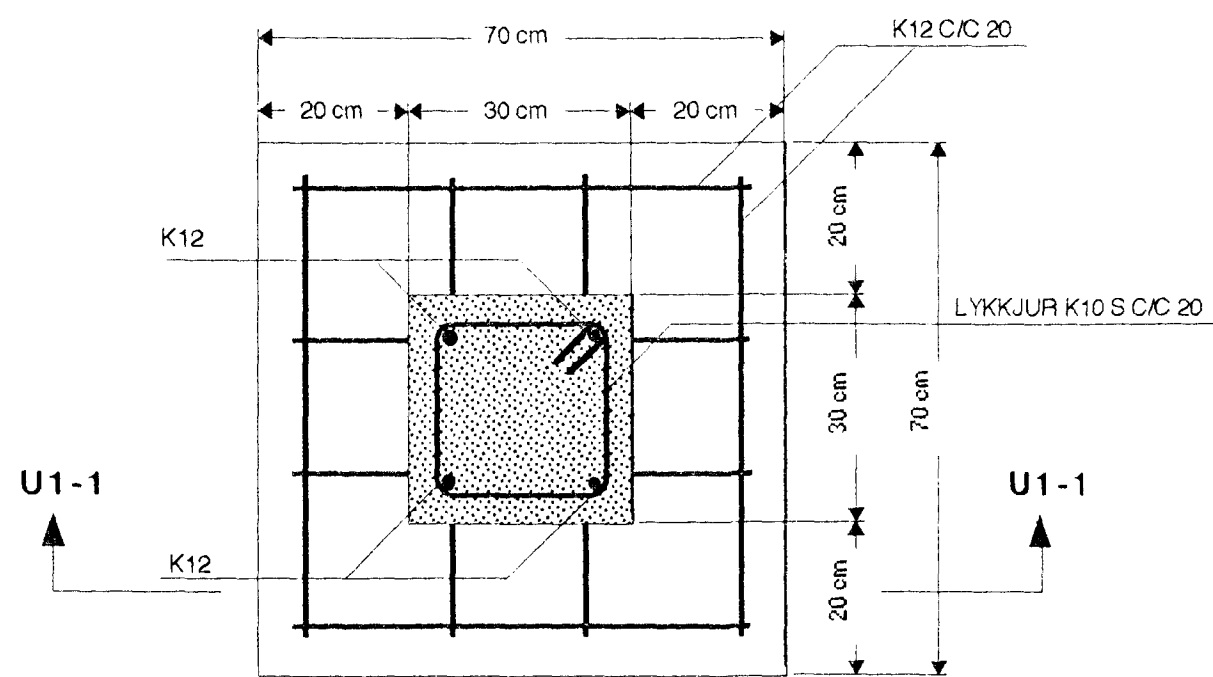

SÚLUUNDIRSTAÐA: U1 , MKV. 1:10

SNIÐ U1-1 , MKV. 1:10

SJÁ SKÝRINGAR Á TEIKNINGU NR. 1.01

Byggingatúli HAFNARFIRÐI  
 Afgreitt þann  
 18 JUNÍ 1998  
 Síurbjörn Halldórsson

KVARDI: 1:10	TV	VERKNR.
DAGS: MARS 1998	TÆKNIVANGUR HLÍÐASMÁRI 10, KOPAVOGI	TÆKNIPJÓNUSTA S 564 22 44
HANNAD: M.G	VERKEFNI: KJÓAHRAUN 6 Í HAFNARFIRÐI	TEIKN. NR. 1.03
TEIKNAD: S.G	HEITI: BURÐARVIRKI: SÚLUUNDIRSTÖÐUR - U1	
YFIRFARIÐ: <i>Magnús Gylfason</i>	MAGNÚS GYLFASON F.T.F.Í	