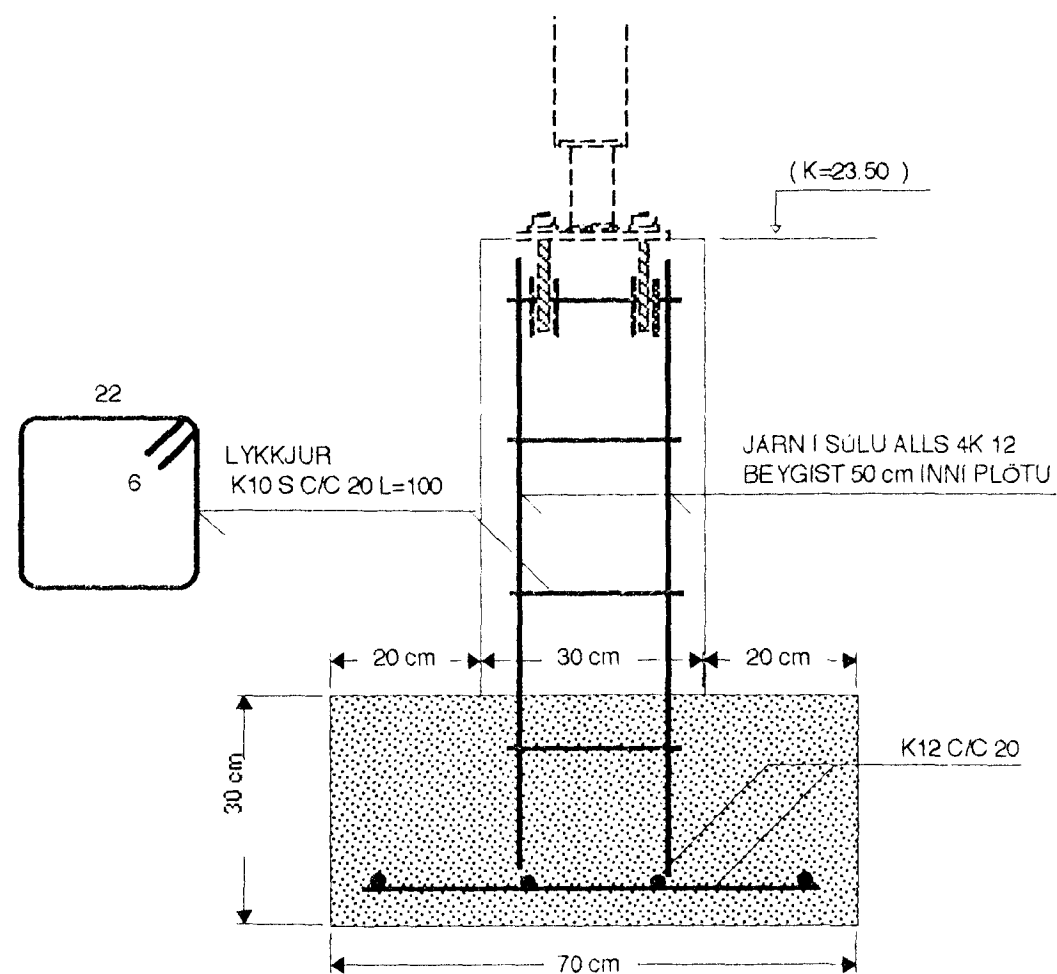

SÚLUUNDIRSTAÐA: U1 , MKV. 1:10

SNIÐ U1-1 , MKV. 1:10

SJÁ SKÝRINGAR Á TEIKNINGU NR. 1.01

Byggingatúli HAFNARFIRÐI  
 Afgreitt þann  
 18 JUNÍ 1998  
 Síurbjörn Halldórsson

KVARDI: 1:10	TV	VERKNR.
DAGS: MARS 1998	TÆKNIVANGUR HLÍÐASMÁRI 10, KOPAVOGI	TÆKNIPJÓNUSTA S 564 22 44
HANNAD: M.G	VERKEFNI: KJÓAHRAUN 6 Í HAFNARFIRÐI	TEIKN. NR. 1.03
TEIKNAD: S.G	HEITI: BURÐARVIRKI: SÚLUUNDIRSTÖÐUR - U1	
YFIRFARIÐ: <i>Magnús Gylfason</i>	MAGNÚS GYLFASON F.T.F.Í	