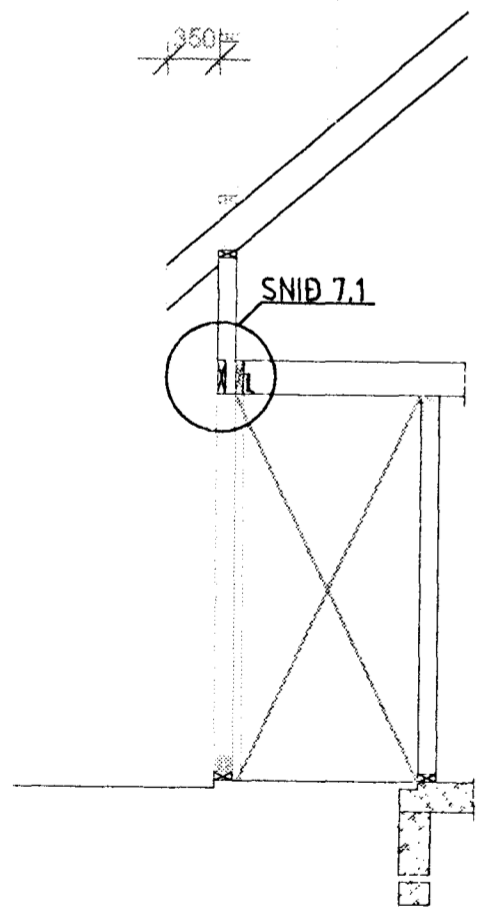

SNID 6 MKV 1:50

S-6.1 MKV 1:10

S-6.2 MKV 1:10

SNID 7 MKV 1:50

SNID 7.1

SJÁ SKÝRINGAR Á TEIKNINGU NR. 1.04

KVARNÍ: 1:50 1:10	TV TÆKNIVANGUR	TÆKNIRJONUSTA HLÍÐASMARI 10, KOPAVOGI S 564 22 44	VERKNR. TEIKN. NR. 1.09
DAGS: MARS 1998	HANNAÐ: M.G	VERKEFNI: KJÓAHRAUN 6 Í HAFNARFIRÐI	
	TEIKNAÐ: S.G	HEITI: BURÐARVIRKI: SNID NR. 6 OG 7	
YFIRFARIÐ: <i>Magnús Gylfason</i>	MAGNÚS GYLFASON F.T.F.Í		