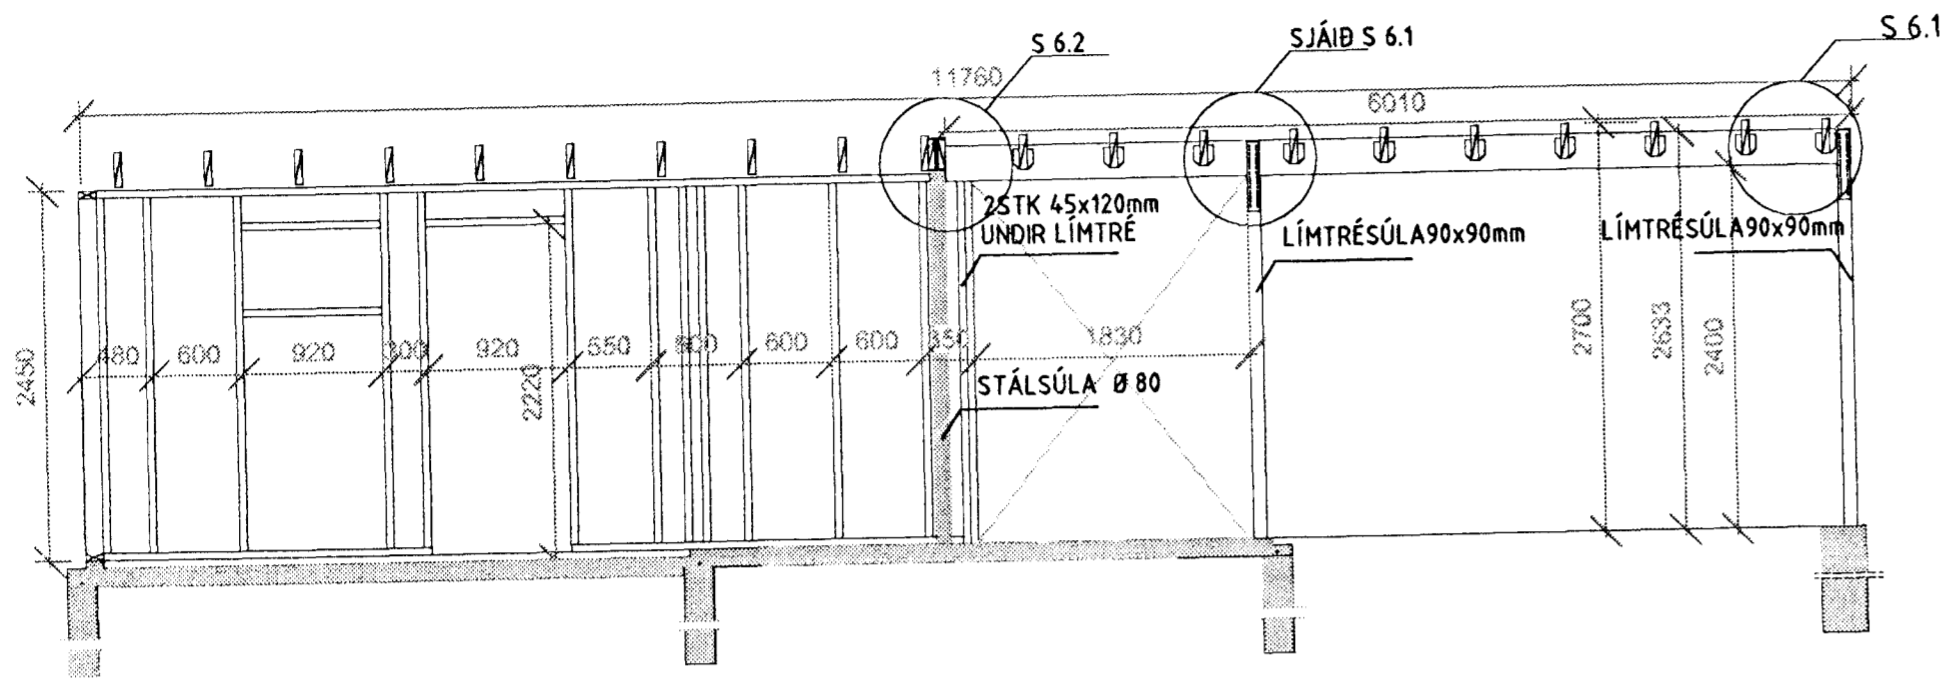

SNID 6 MKV 1:50

S-6.1 MKV 1:10

S-6.2 MKV 1:10

SNID 7 MKV 1:50

SNID 7.1

SJÁ SKÝRINGAR Á TEIKNINGU NR. 1.04

KVARNÍ: 1:50 1:10	TV TÆKNIVANGUR	TÆKNIRJONUSTA HLÍÐASMARI 10, KOPAVOGI S 564 22 44	VERKNR. TEIKN. NR. 1.09
DAGS: MARS 1998	HANNAÐ: M.G	VERKEFNI: KJÓAHRAUN 6 Í HAFNARFIRÐI	
	TEIKNAÐ: S.G	HEITI: BURÐARVIRKI: SNID NR. 6 OG 7	
YFIRFARIÐ: <i>Magnús Gylfason</i>	MAGNÚS GYLFASON F.T.F.Í		