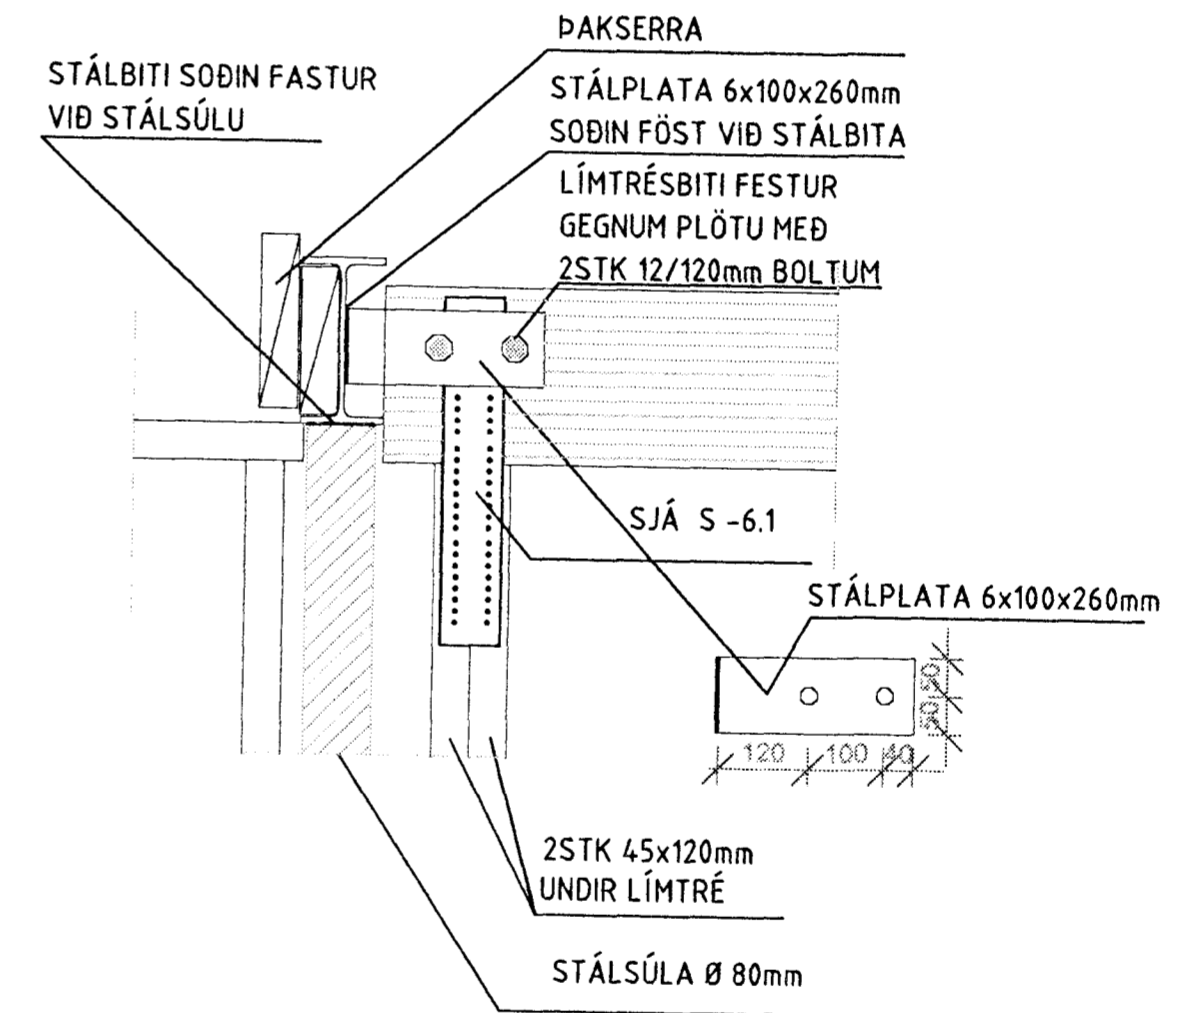

SNID 6 MKV 1:50

S-6.1 MKV 1:10

S-6.2 MKV 1:10

SNID 7 MKV 1:50

SNID 7.1

SJÁ SKÝRINGAR Á TEIKNINGU NR. 1.04

KVARNÍ: 1:50 1:10	TV TÆKNIVANGUR	TÆKNIRJONUSTA HLÍÐASMARI 10, KOPAVOGI S 564 22 44	VERKNR. TEIKN. NR. 1.09
DAGS: MARS 1998	HANNAÐ: M.G	VERKEFNI: KJÓAHRAUN 6 Í HAFNARFIRÐI	
	TEIKNAÐ: S.G	HEITI: BURÐARVIRKI: SNID NR. 6 OG 7	
YFIRFARIÐ: <i>Magnús Gylfason</i>	MAGNÚS GYLFASON F.T.F.Í		