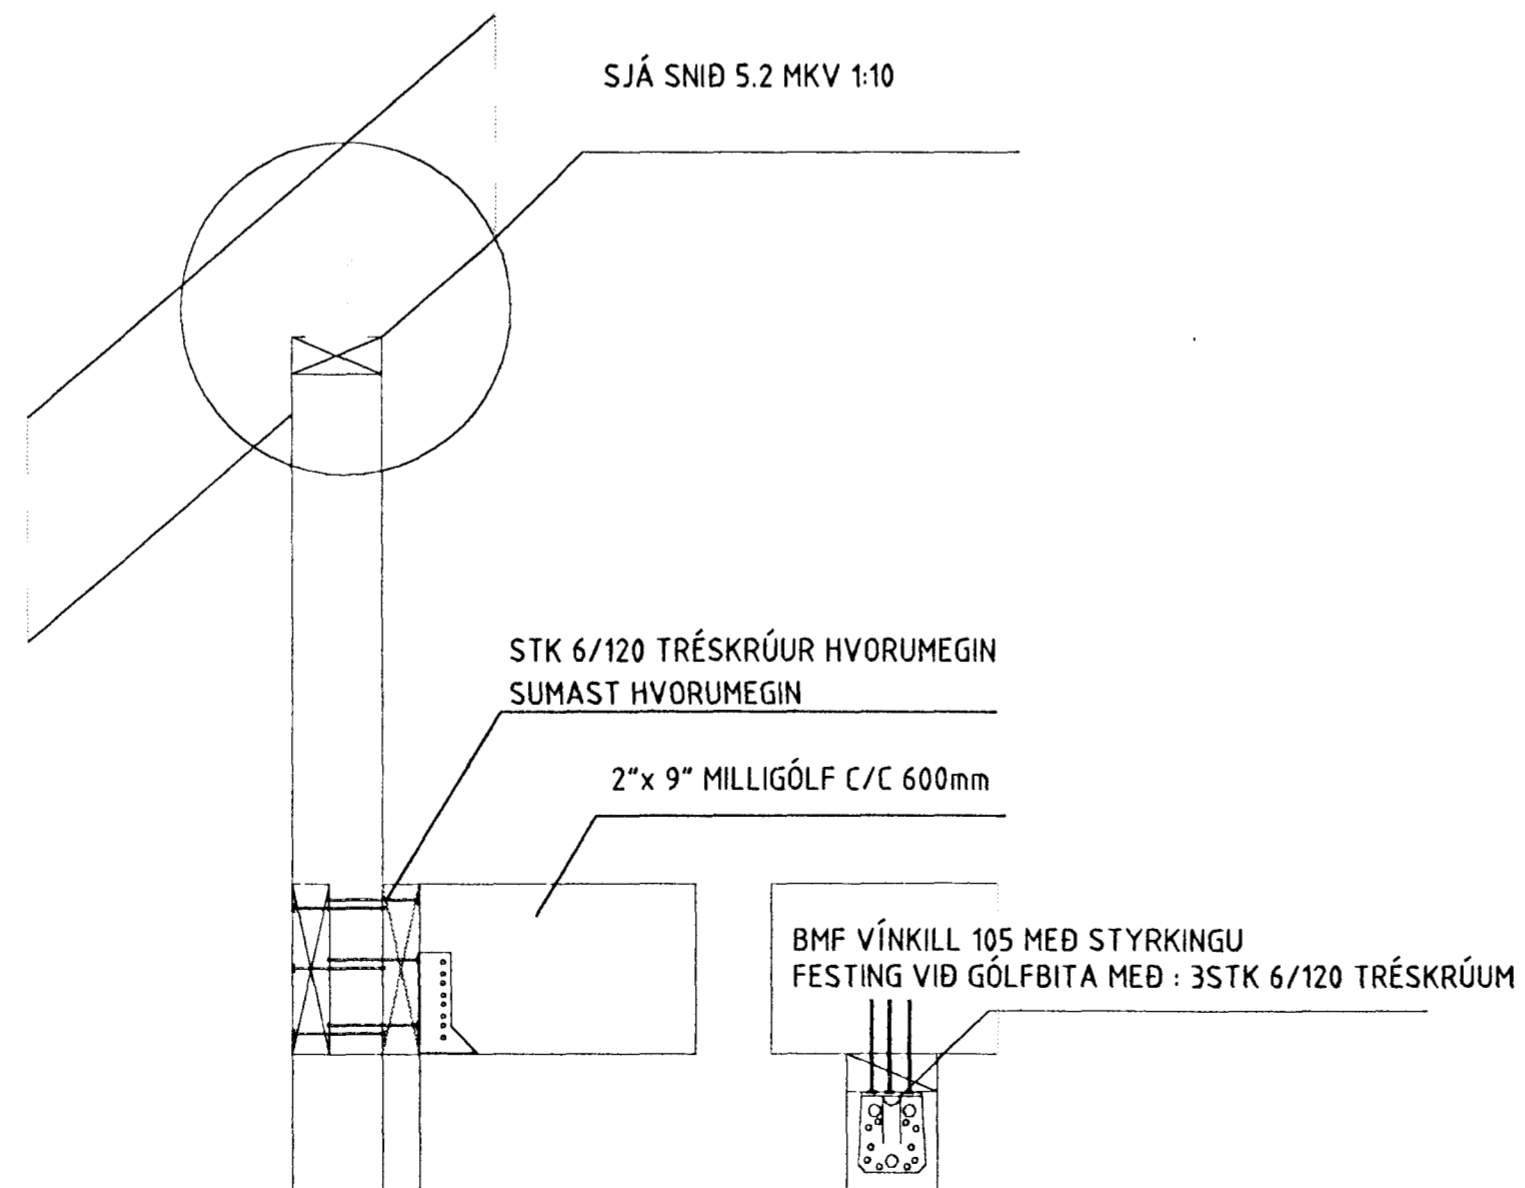

SNID 6 MKV 1:50

S-6.1 MKV 1:10

S-6.2 MKV 1:10

SNID 7 MKV 1:50

SNID 7.1

SJÁ SKÝRINGAR Á TEIKNINGU NR. 1.04

KVARNÍ: 1:50 1:10	TV TÆKNIVANGUR	TÆKNIRJONUSTA HLÍÐASMARI 10, KOPAVOGI S 564 22 44	VERKNR. TEIKN. NR. 1.09
DAGS: MARS 1998	HANNAÐ: M.G	VERKEFNI: KJÓAHRAUN 6 Í HAFNARFIRÐI	
	TEIKNAÐ: S.G	HEITI: BURÐARVIRKI: SNID NR. 6 OG 7	
YFIRFARIÐ: <i>Magnús Gylfason</i>	MAGNÚS GYLFASON F.T.F.Í		