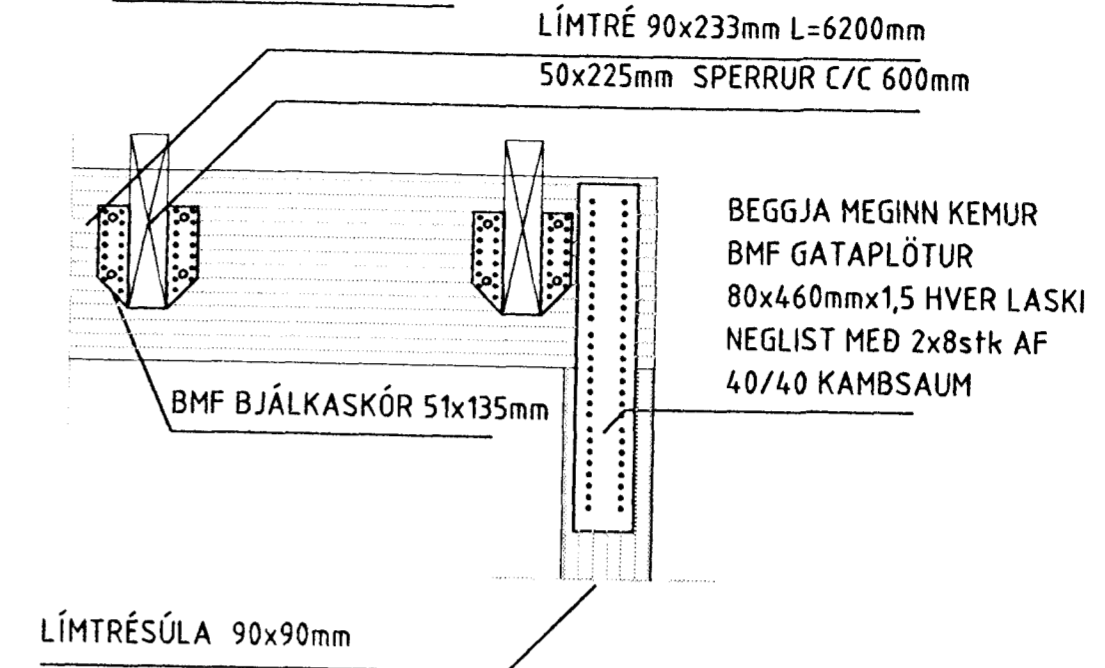

SNID 6 MKV 1:50

S-6.1 MKV 1:10

S-6.2 MKV 1:10

SNID 7 MKV 1:50

SNID 7.1

SJÁ SKÝRINGAR Á TEIKNINGU NR. 1.04

KVARNÍ: 1:50 1:10	TV TÆKNIVANGUR	TÆKNIRJONUSTA HLÍÐASMARI 10, KOPAVOGI S 564 22 44	VERKNR. TEIKN. NR. 1.09
DAGS: MARS 1998	HANNAÐ: M.G	VERKEFNI: KJÓAHRAUN 6 Í HAFNARFIRÐI	
	TEIKNAÐ: S.G	HEITI: BURÐARVIRKI: SNID NR. 6 OG 7	
YFIRFARIÐ: <i>Magnús Gylfason</i>	MAGNÚS GYLFASON F.T.F.Í		