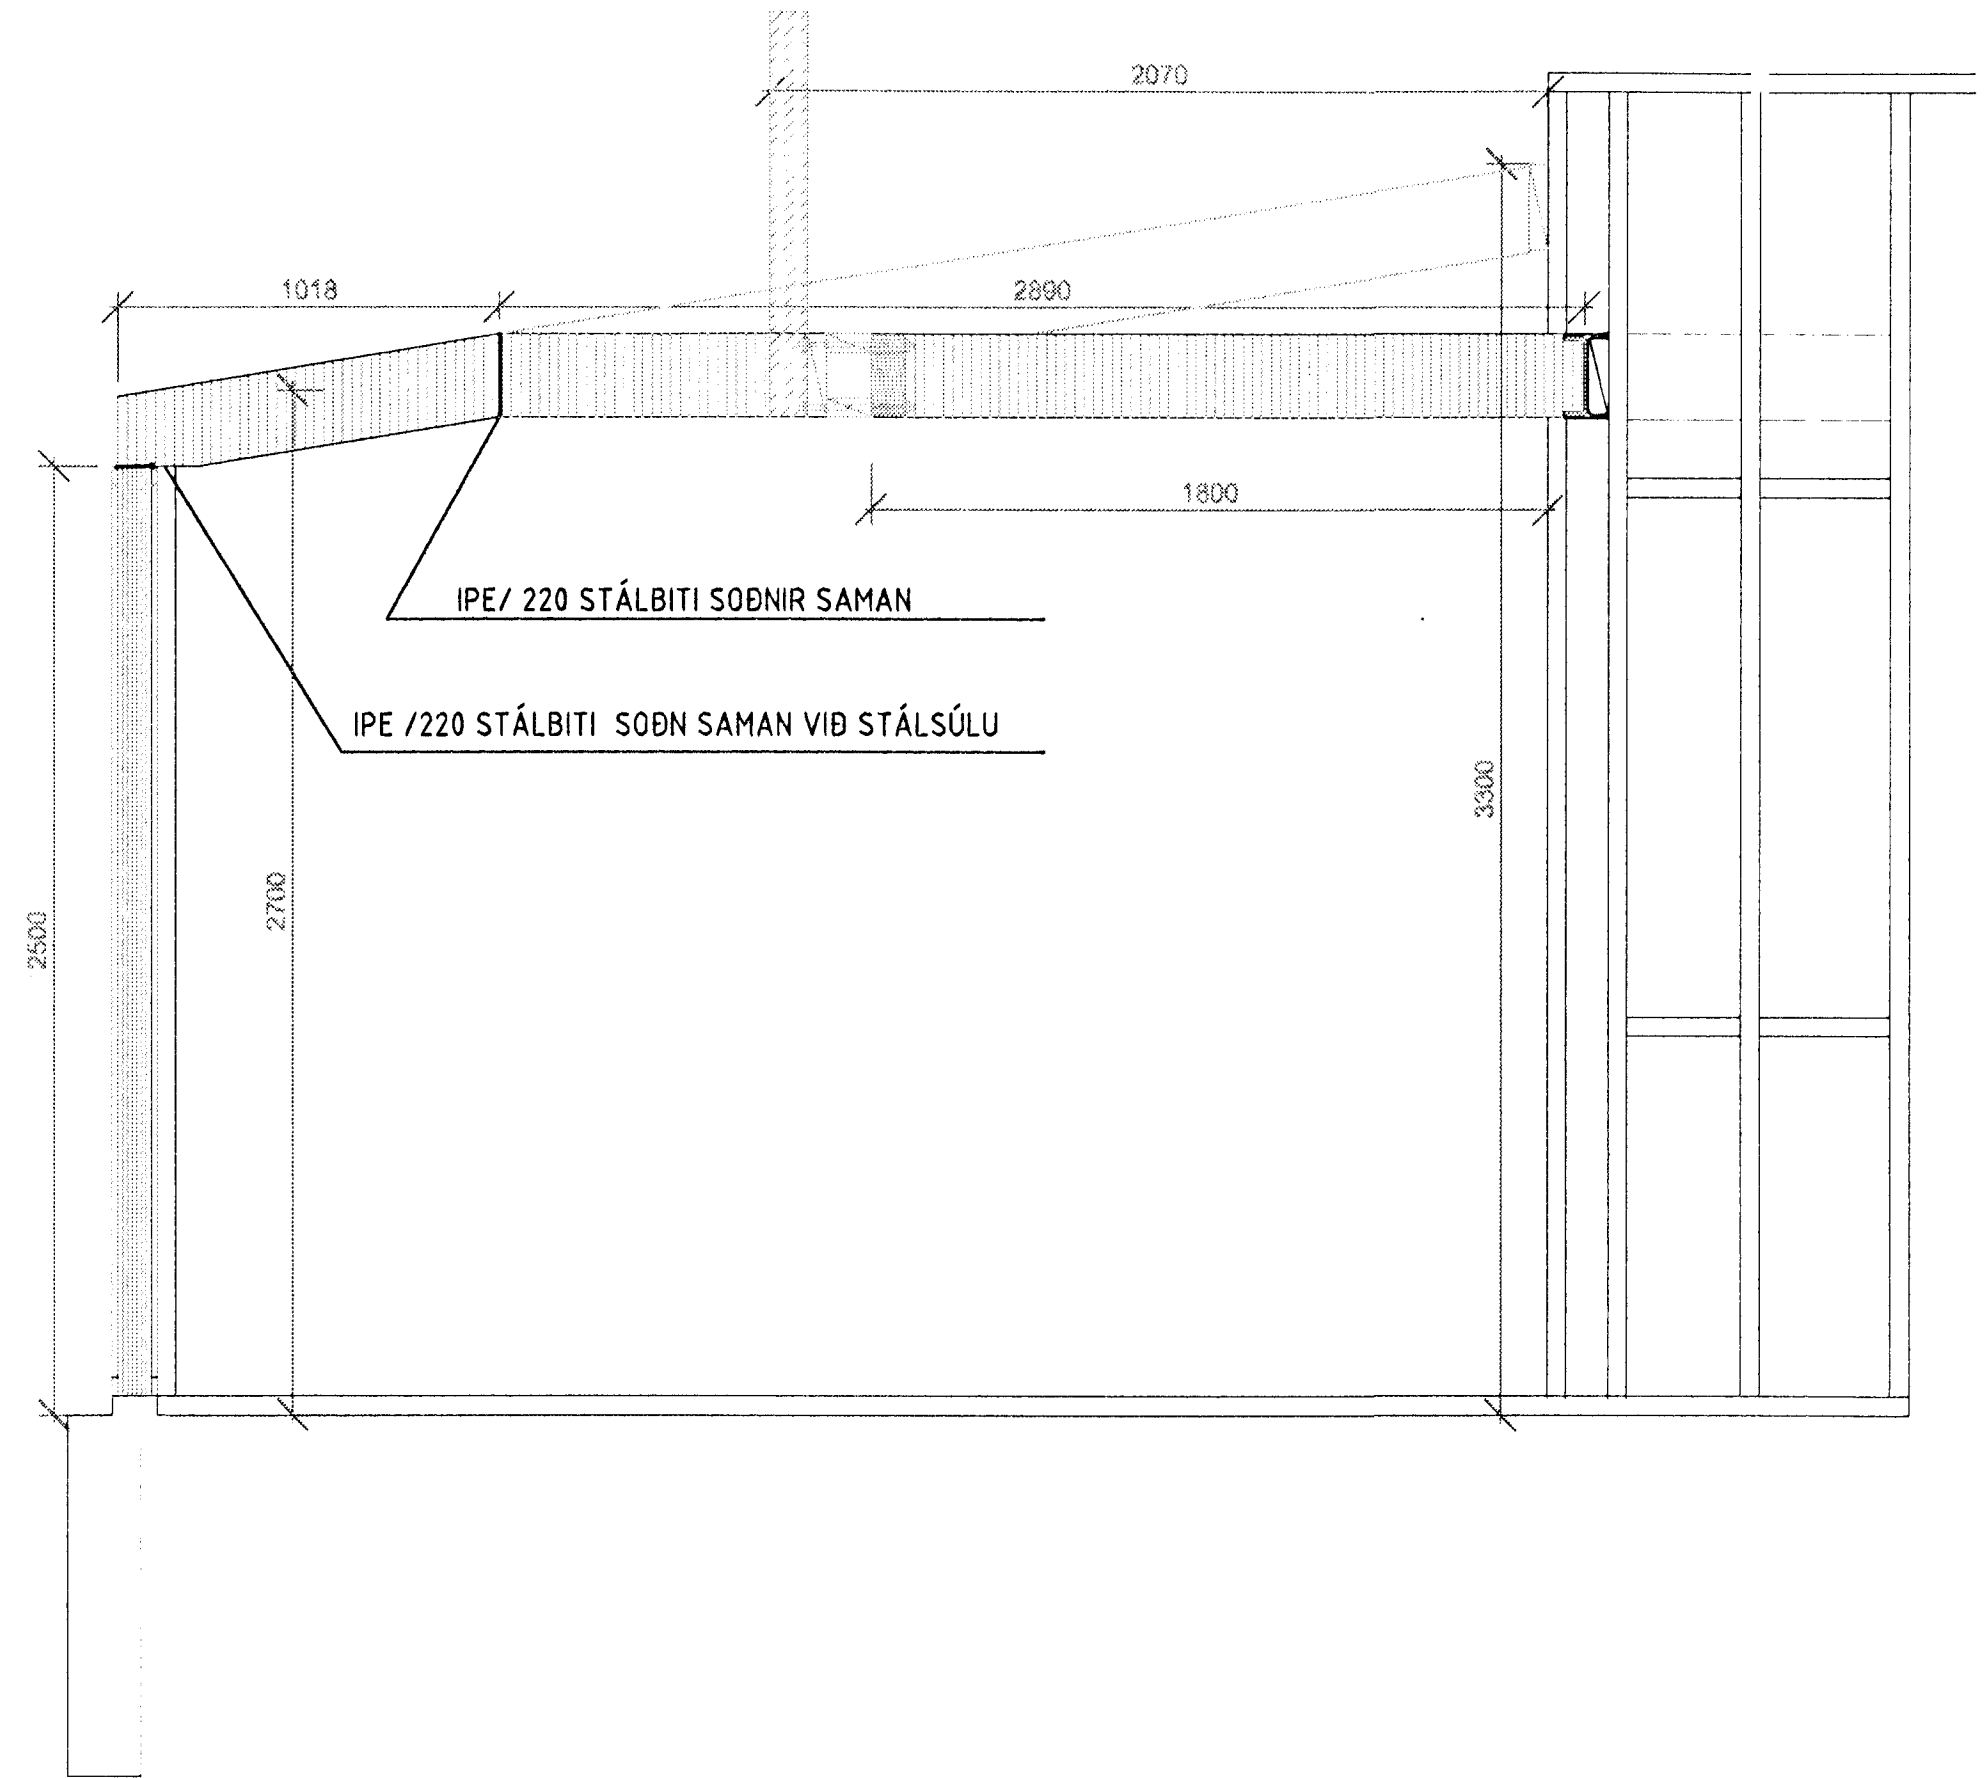

SNID 10 MKV 1:20

SNID 9 MKV 1:10
BMF BJÁLKASKÓR 100x140mm

SNID 8.MKV 1:10

BMF BJÁLKASKÓR 51x135mm

LÍMTRÉ 90x165mm FYRIR OFAN GLUGGA

SJÁ SKÝRINGAR Á TEIKNINGU NR. 1.04

KVARDI: 1:10 1:20	TV	TÆKNIVANGUR	TÆKNIPJÓNUSTA	VERKNR.
DAGS: MARS 1998	HLÍÐASMÁRI 10, 200 KÓPAVOGI		SÍMI: 564 22 44	TEIKN. NR. 1.10
HANNAD .M.G	VERKEFNI: KJÓAHRAUN 6 Í HAFNARFIRÐI			
TEIKNAD .M.G	HEITI: BURÐARVIRKI: SNID NR. 8, 9 OG 10			
YFIRFARID:	<i>Magnús Gylfason</i>		MAGNÚS GYLFASON E.T.F.	