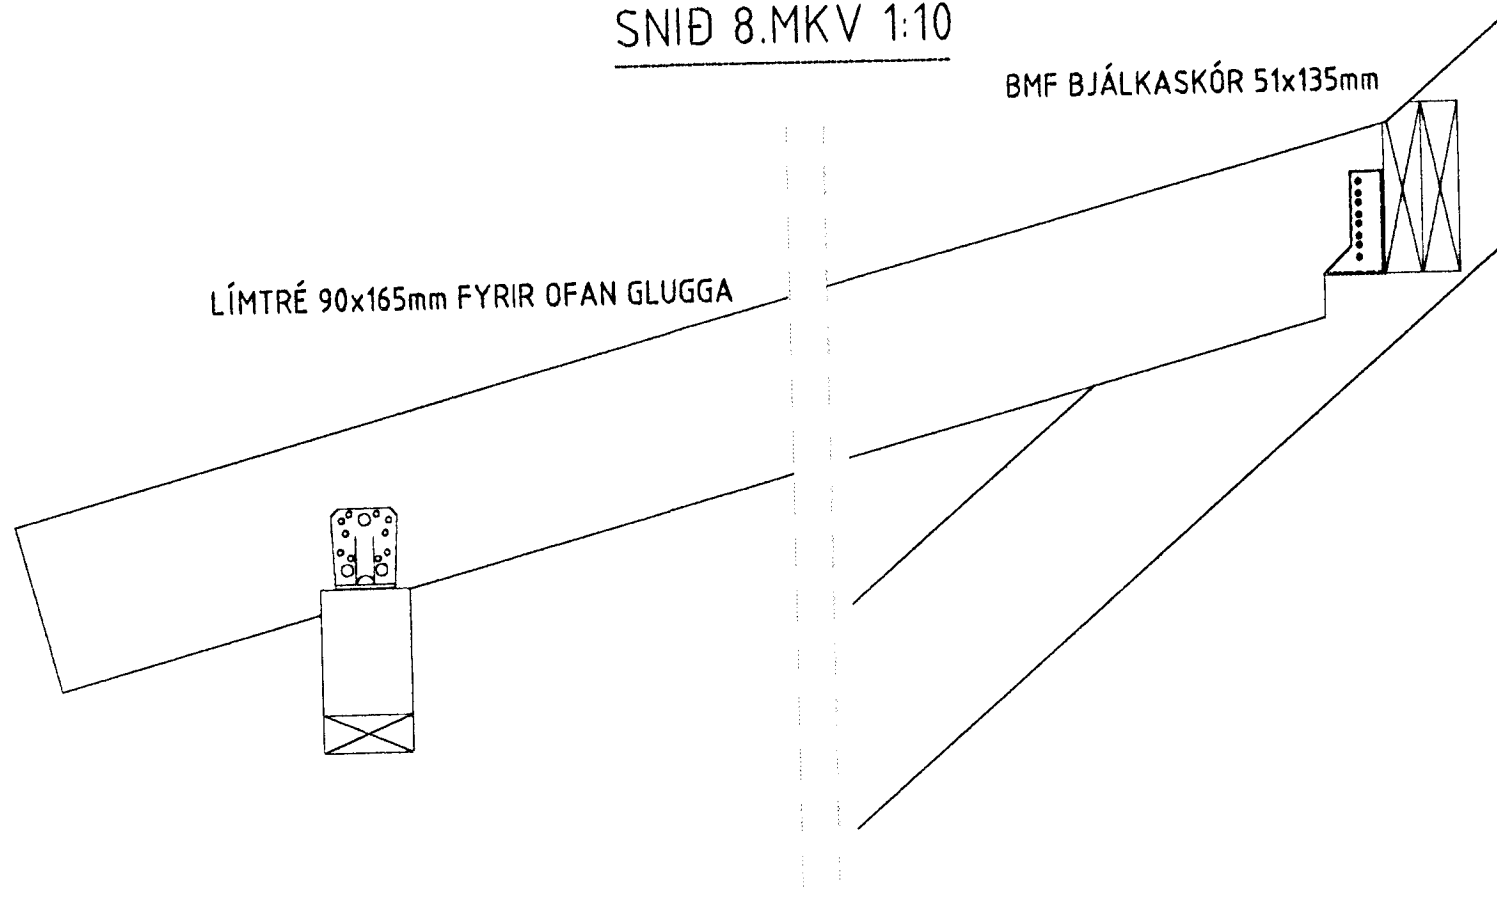

SNID 10 MKV 1:20

SNID 9 MKV 1:10
BMF BJÁLKASKÓR 100x140mm

SNID 8.MKV 1:10

BMF BJÁLKASKÓR 51x135mm

LÍMTRÉ 90x165mm FYRIR OFAN GLUGGA

SJÁ SKÝRINGAR Á TEIKNINGU NR. 1.04

KVARDI: 1:10 1:20	TV	TÆKNIVANGUR	TÆKNIPJÓNUSTA	VERKNR.
DAGS: MARS 1998	HLÍÐASMÁRI 10, 200 KÓPAVOGI		SÍMI: 564 22 44	TEIKN. NR. 1.10
HANNAD .M.G	VERKEFNI: KJÓAHRAUN 6 Í HAFNARFIRÐI			
TEIKNAD .M.G	HEITI: BURÐARVIRKI: SNID NR. 8, 9 OG 10			
YFIRFARID:	<i>Magnús Gylfason</i>		MAGNÚS GYLFASON E.T.F.	