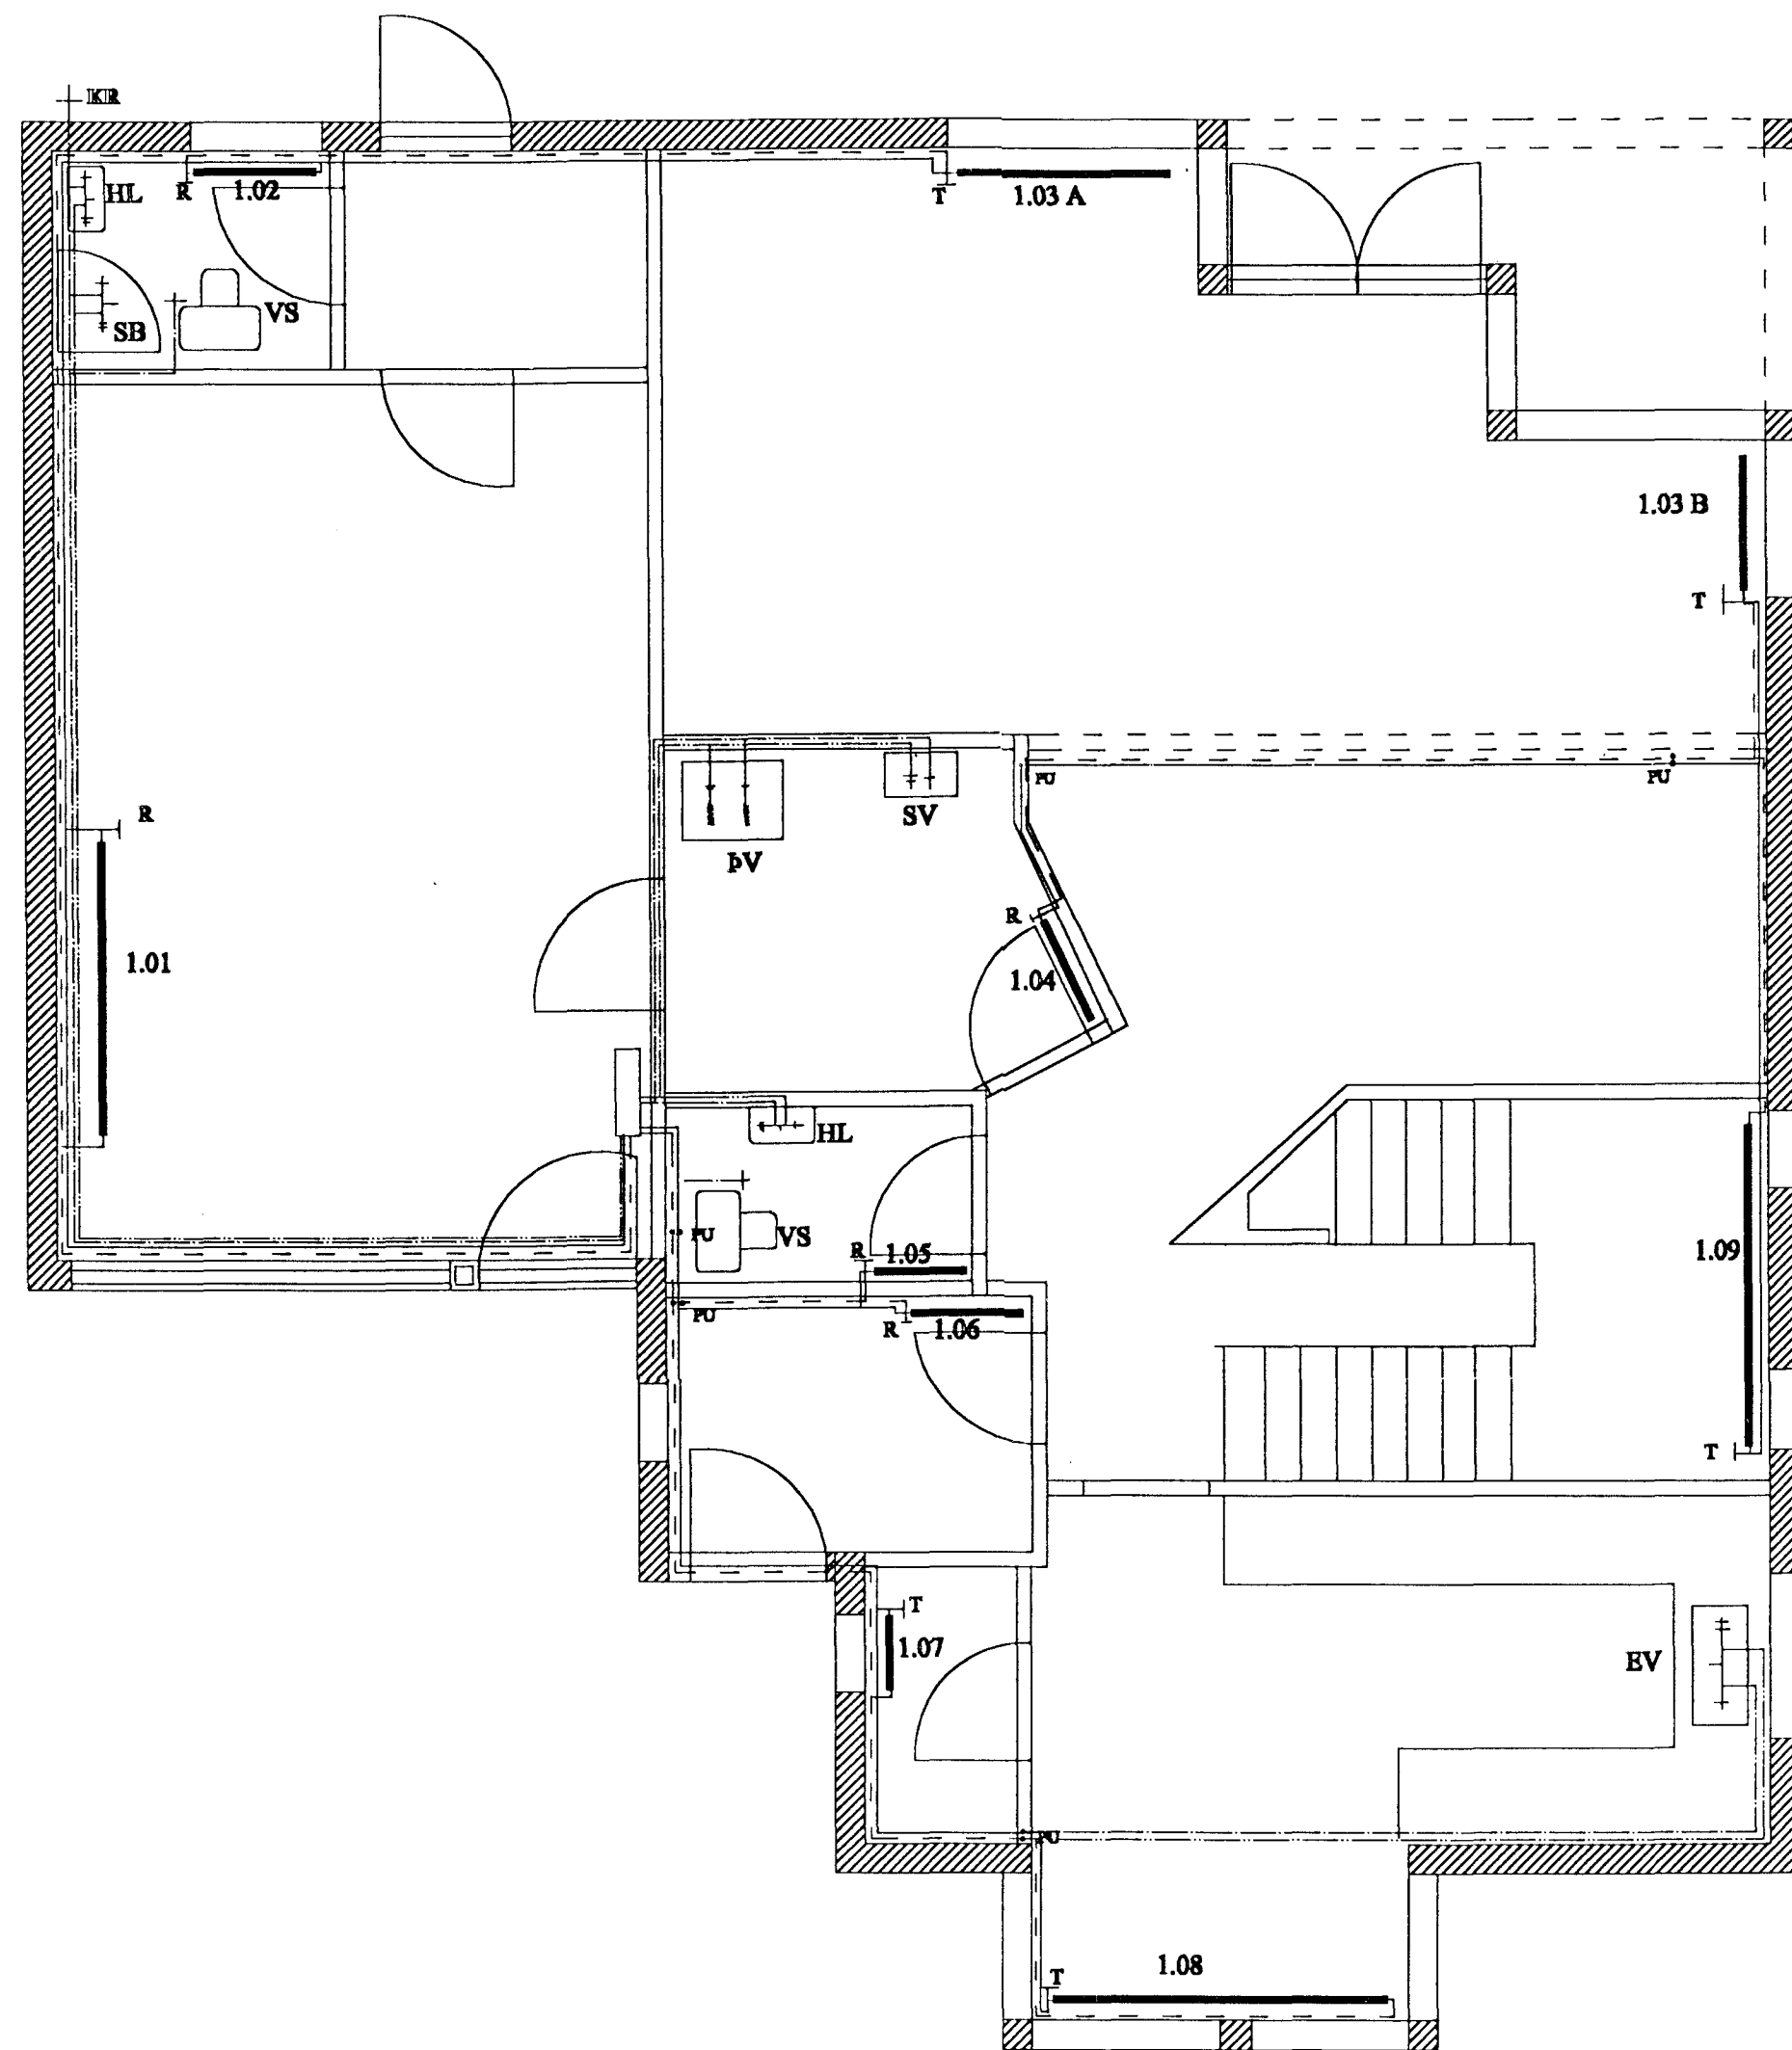

GRUNNMYND NEDRI HÆÐ: MKV. 1:50

GRUNNMYND EFRI HÆÐ: MKV. 1:50

Byggingafulltrúi Hafnarfjarðar  
Aforeitt þann  
30 NOV 1998  
Sigurbjartur Halldórsson

KVARDI: 1:50	TV	VERKNR.
DAGS: APRÍL 1998	TÆKNIVANGUR TÆKNIÞJÓNUSTA HLÍÐASMÁRI 10 Í KÓPAVOGI SÍMI: 564 22 44	TEIKN. NR. 2.02
HANNAÐ: M.G	VERKEFNI: KJÓAHRAUN 6 Í HAFNARFIRÐI	
TEIKNAÐ: M.G	HEITI: LAGNIR: GRUNNMYND AF NEDRI OG EFRI HÆÐ	
YFIRFARIÐ: Magnús Gylfason	MAGNÚS GYLFASON F.T.F.Í	