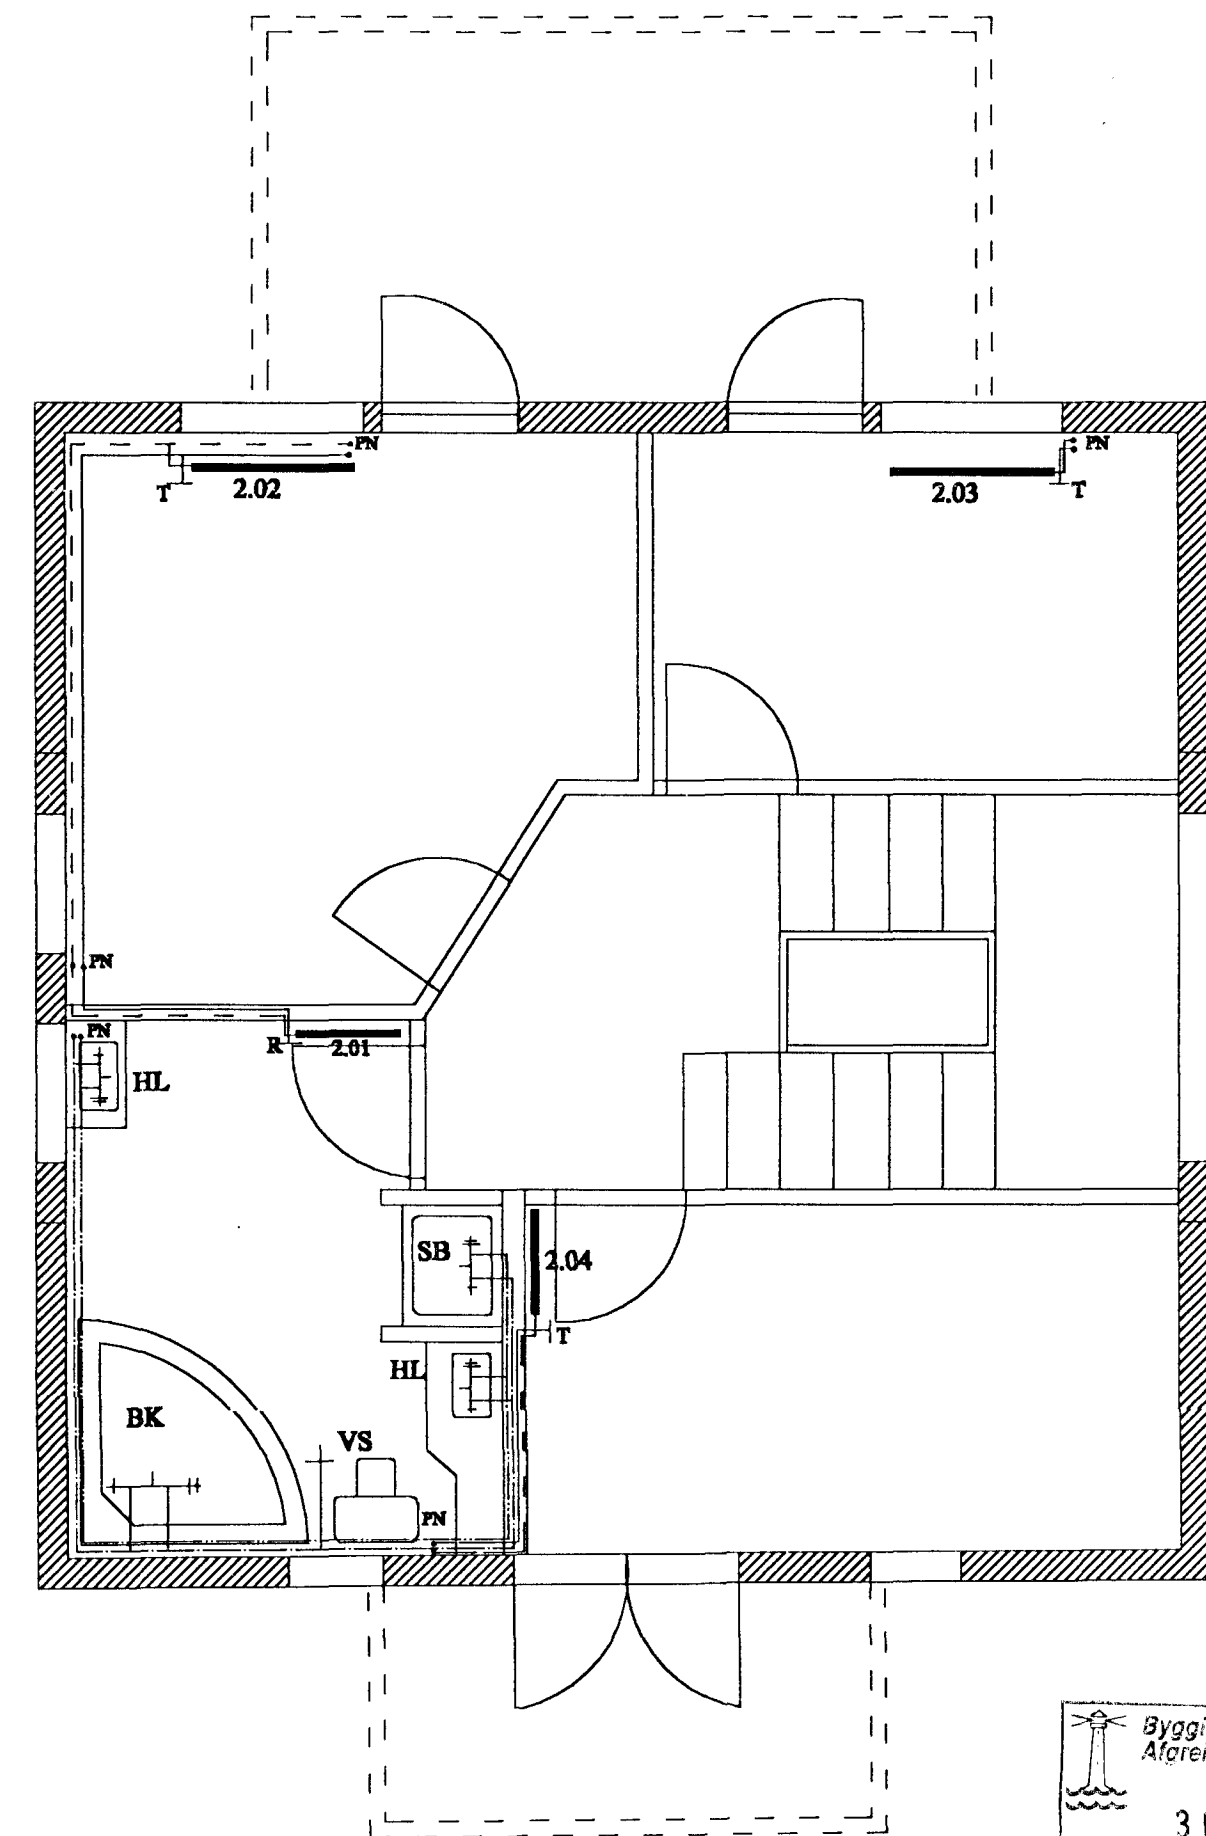

GRUNNMYND NEDRI HÆÐ: MKV. 1:50

GRUNNMYND EFRI HÆÐ: MKV. 1:50

Byggingafulltrúi Hafnarfjarðar  
Aforeitt þann  
30 NOV 1998  
Sigurbjartur Halldórsson

KVARDI: 1:50	TV	VERKNR.
DAGS: APRÍL 1998	TÆKNIVANGUR TÆKNIÞJÓNUSTA HLÍÐASMÁRI 10 Í KÓPAVOGI SÍMI: 564 22 44	TEIKN. NR. 2.02
HANNAÐ: M.G	VERKEFNI: KJÓAHRAUN 6 Í HAFNARFIRÐI	
TEIKNAÐ: M.G	HEITI: LAGNIR: GRUNNMYND AF NEDRI OG EFRI HÆÐ	
YFIRFARIÐ: Magnús Gylfason	MAGNÚS GYLFASON F.T.F.Í	