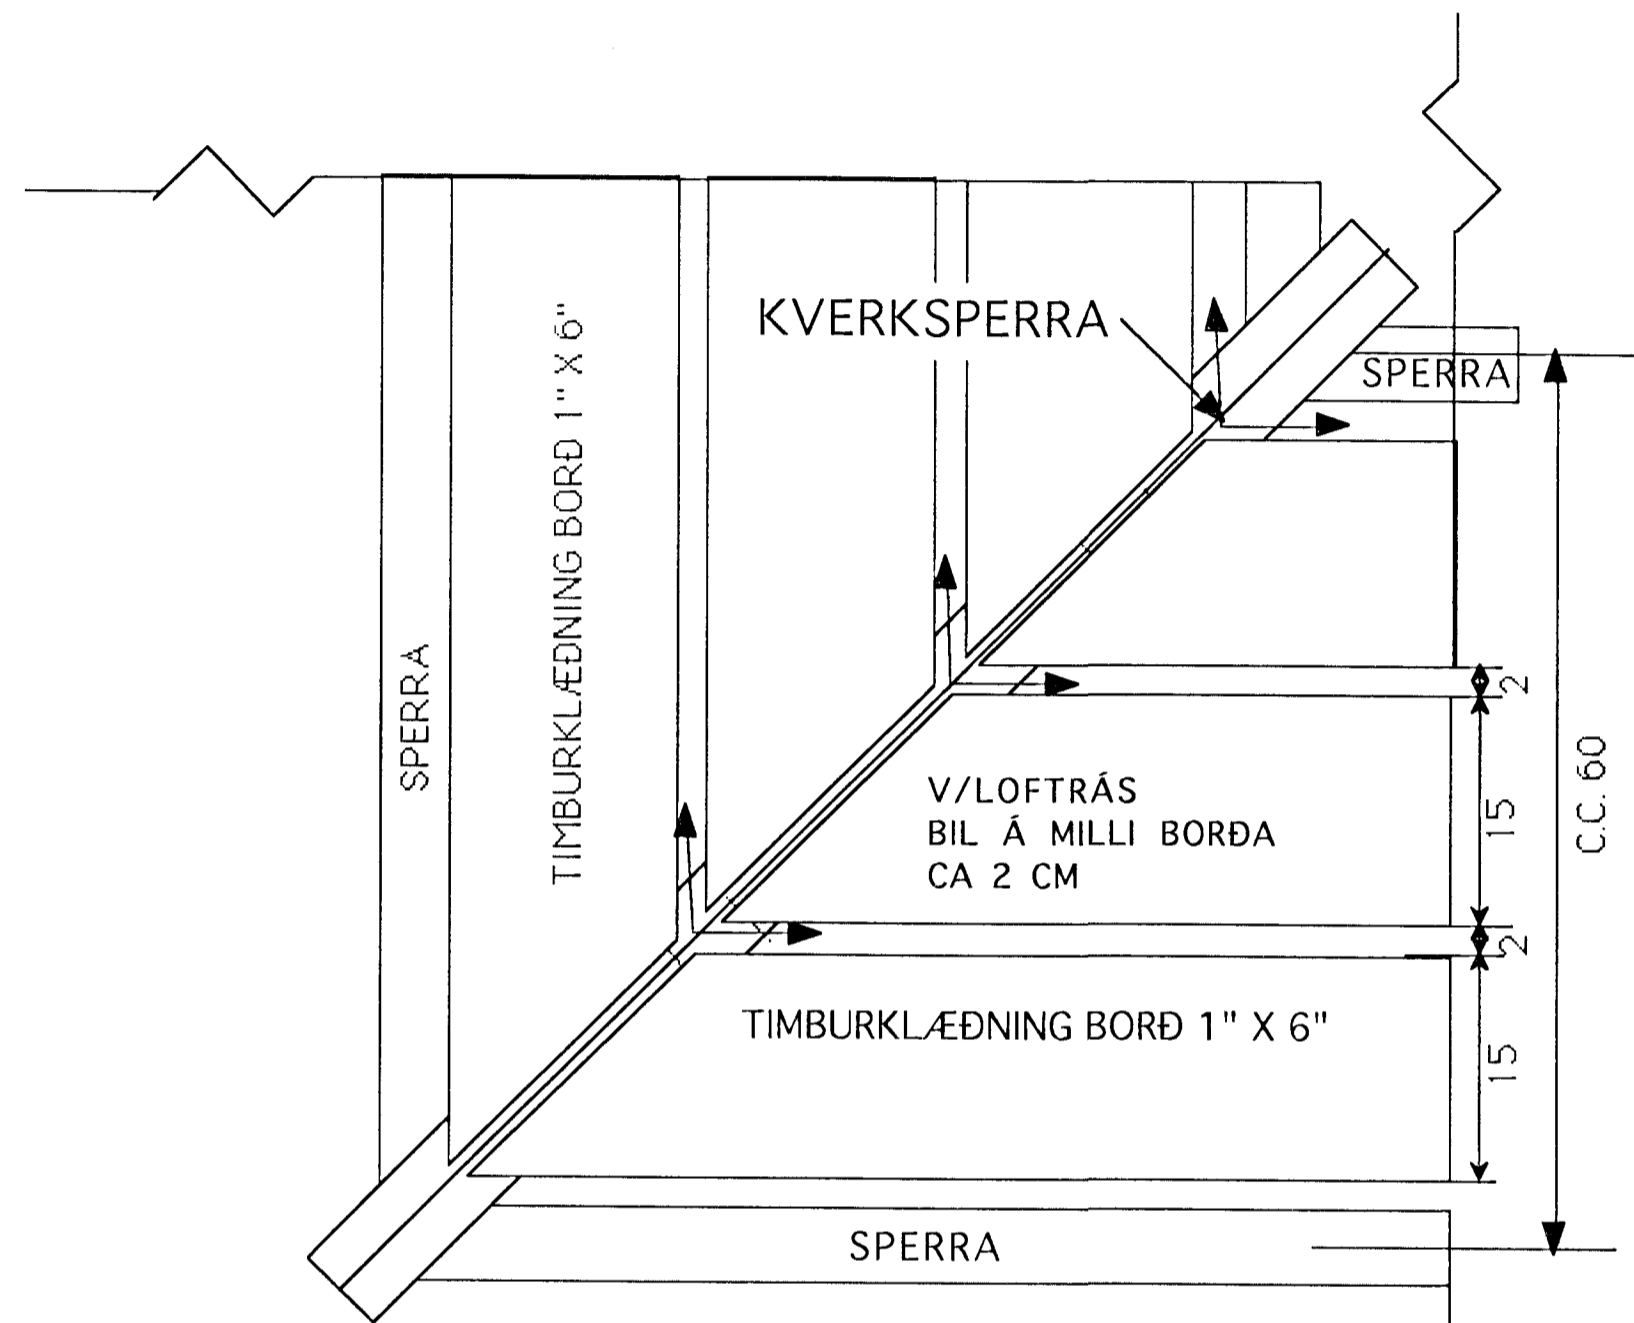

GRUNNMYND SORPGEYMSLU 1:20

GRUNNMYND LOFTRÁS Í VALMA

Byggingaútlit frá Hafnarfjörðum
Afgreitt þann
22 APR. 1998
Sigurbjartur Halldórsson
Sigurbjartur Halldórsson

TEIKNISTOFAN KVARDI	Verkefni KJÓAHRAUN 6 HAFNARFJÖRÐUR	
	Heiti DEILIMYND SORPGEYMSLA LOFTR. VALMA	
kvarði	1:5	verk.nr 9740
dags.	MARS. 98"	týpa nr.
hönnun	G.G.	teikn nr
teikn	G.G.	V-12