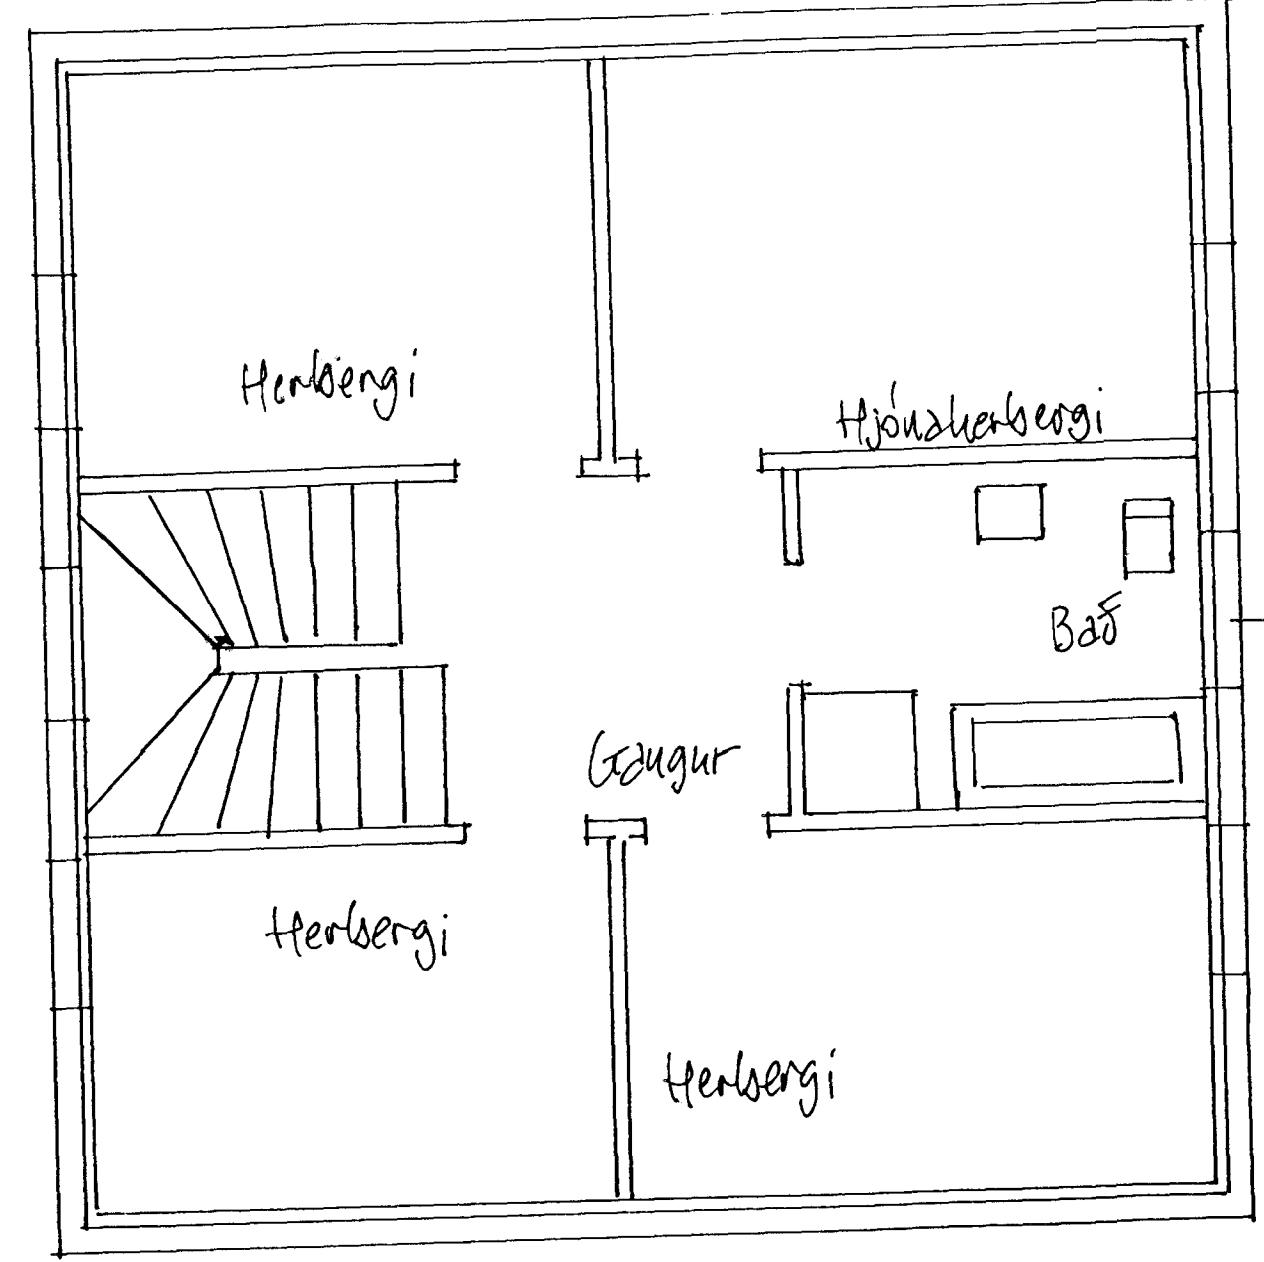

GRUNNMÝND 1. Hæðar 1:50

PS. og R.H. þsö.  
 Inntaksþípur skulna  
 útfyrir loftarmótt.

2. HÆÐ 1:50

Staður: KJÓFHRAUN 7, HAFNARFIRÐI.	
Leið: Rafloagn 1 og 2. hæðar.	Kvartí: 1:50
	Dag: 17.8.98
	B/S. 1 af 2.
Teiknari: Brynjólfur Martússon	
Rásin st., Fítumýri 14, 210 Grótaleið S: 5656950	