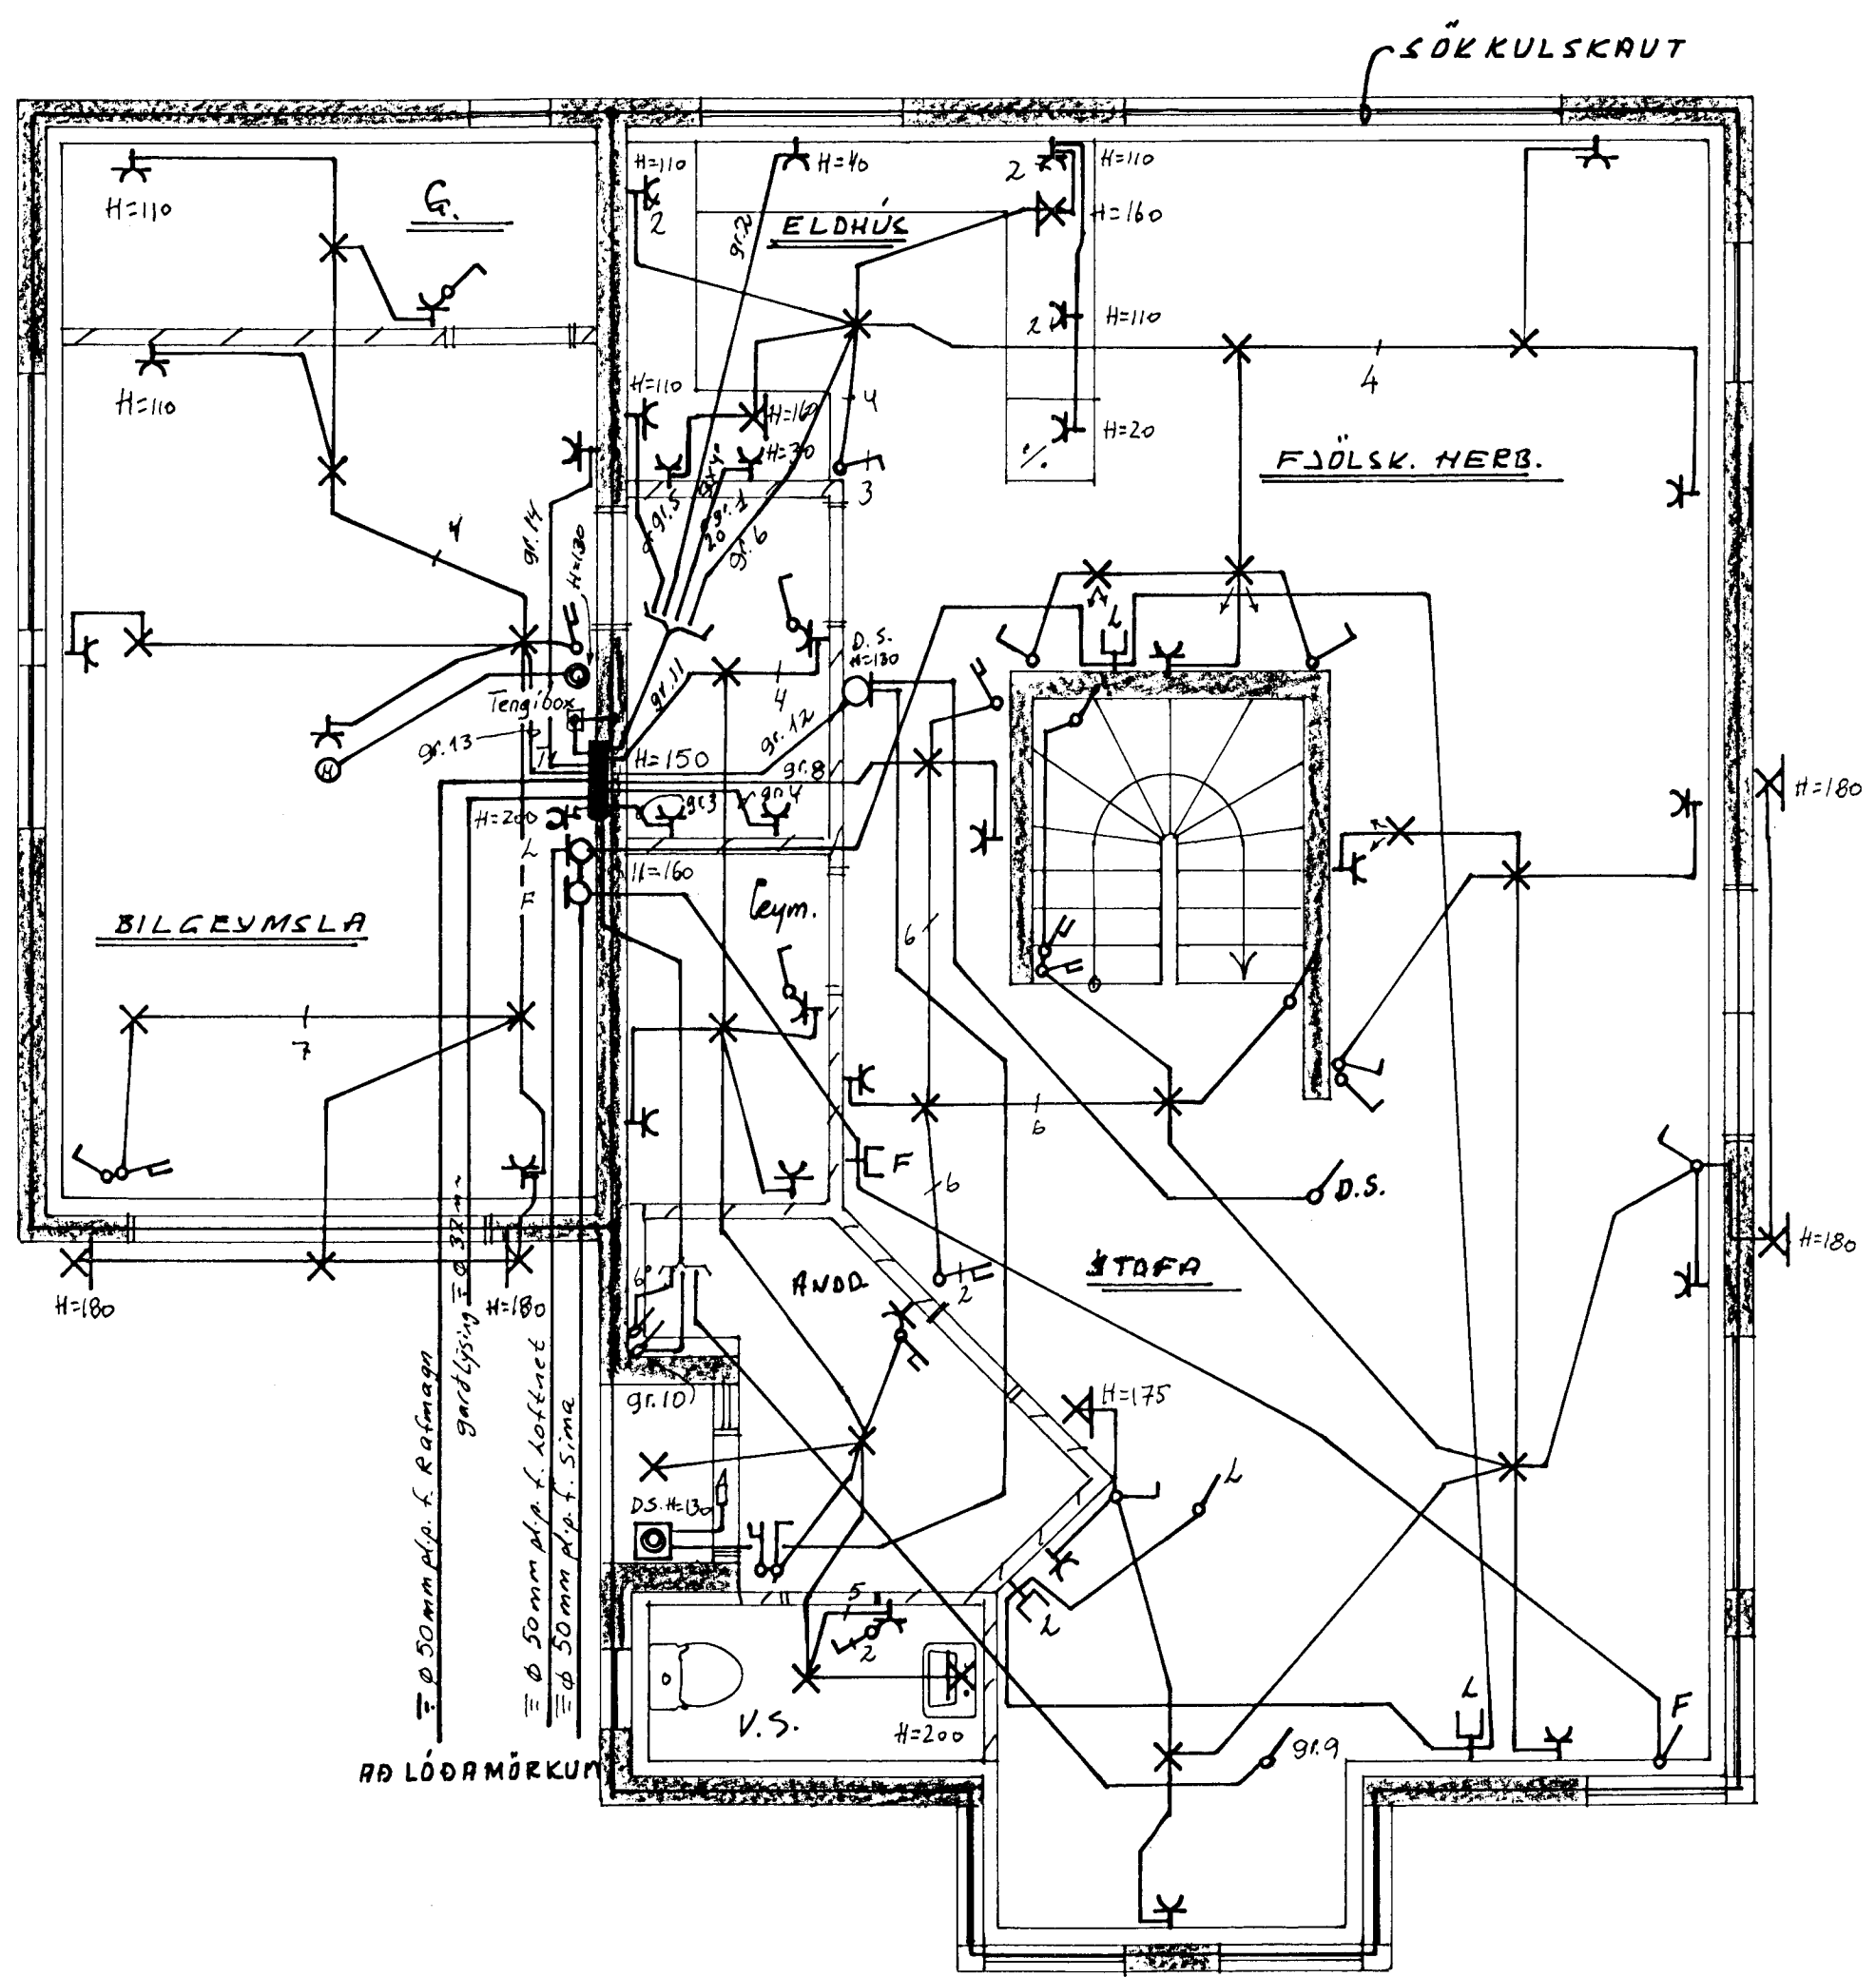

A  
B  
C  
D  
E

EFRI HÆÐ

NEDRI HÆÐ

					KJÓAHRUN & HAFNARFIRÐI		MKV. 1:50	
					RAFLÖGN		TEIKN NR. 2	
							NÆSTA TEIKN NR. -	
							VERKNR.	
					RAFMAGNSVERKFRÆDISTOFA TRAUÐI SVEINBJÖRNSSON EDUND BELLERSEN RAGNAR D. STEFÁNSSON ÁGÚÐ ÞÓRHALLSSON		SIMI 667390 SIMI 667388 SIMI 667385 SIMI 667805	
A		98.10.21	Heimtaugarteikning og fullnaðarteikning		T.S.	T.S.	Transli Sveinbjörnsson	
ÚTG.	DAGS.				TEIKN.	HANNAD	Kt. 220146-2439	
						BL 2 AF 2		ÚTG. A
						GEYMSLUNR.		