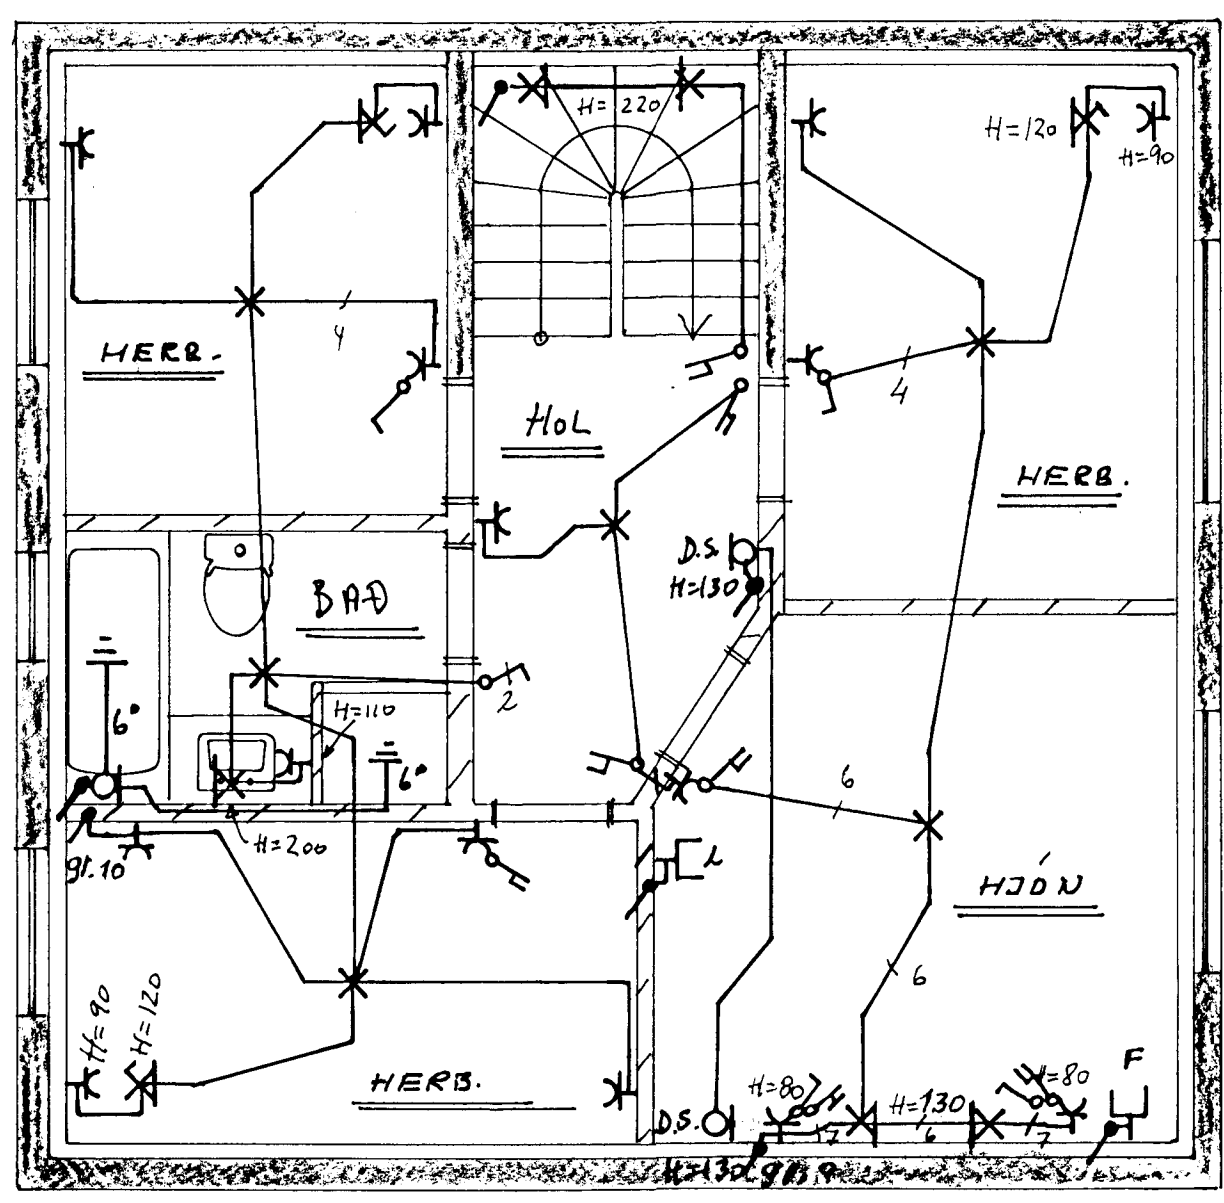

A  
B  
C  
D  
E

EFRI HÆÐ

NEDRI HÆÐ

					KJÓAHRUN & HAFNARFIRÐI		MKV. 1:50	
					RAFLÖGN		TEIKN NR. 2	
							NÆSTA TEIKN NR. -	
							VERKNR.	
					RAFMAGNSVERKFRÆDISTOFA TRAUÐI SVEINBJÖRNSSON EDUND BELLERSEN RAGNAR D. STEFÁNSSON ÁGÚÐ ÞÓRHALLSSON		SIMI 667390 SIMI 667388 SIMI 667385 SIMI 667805	
A		98.10.21	Heimtaugarteikning og fullnaðarteikning		T.S.	T.S.	Transli Sveinbjörnsson	
ÚTG.	DAGS.				TEIKN.	HANNAD	Kt. 220146-2439	
						BL 2 AF 2		ÚTG. A
						GEYMSLUNR.		