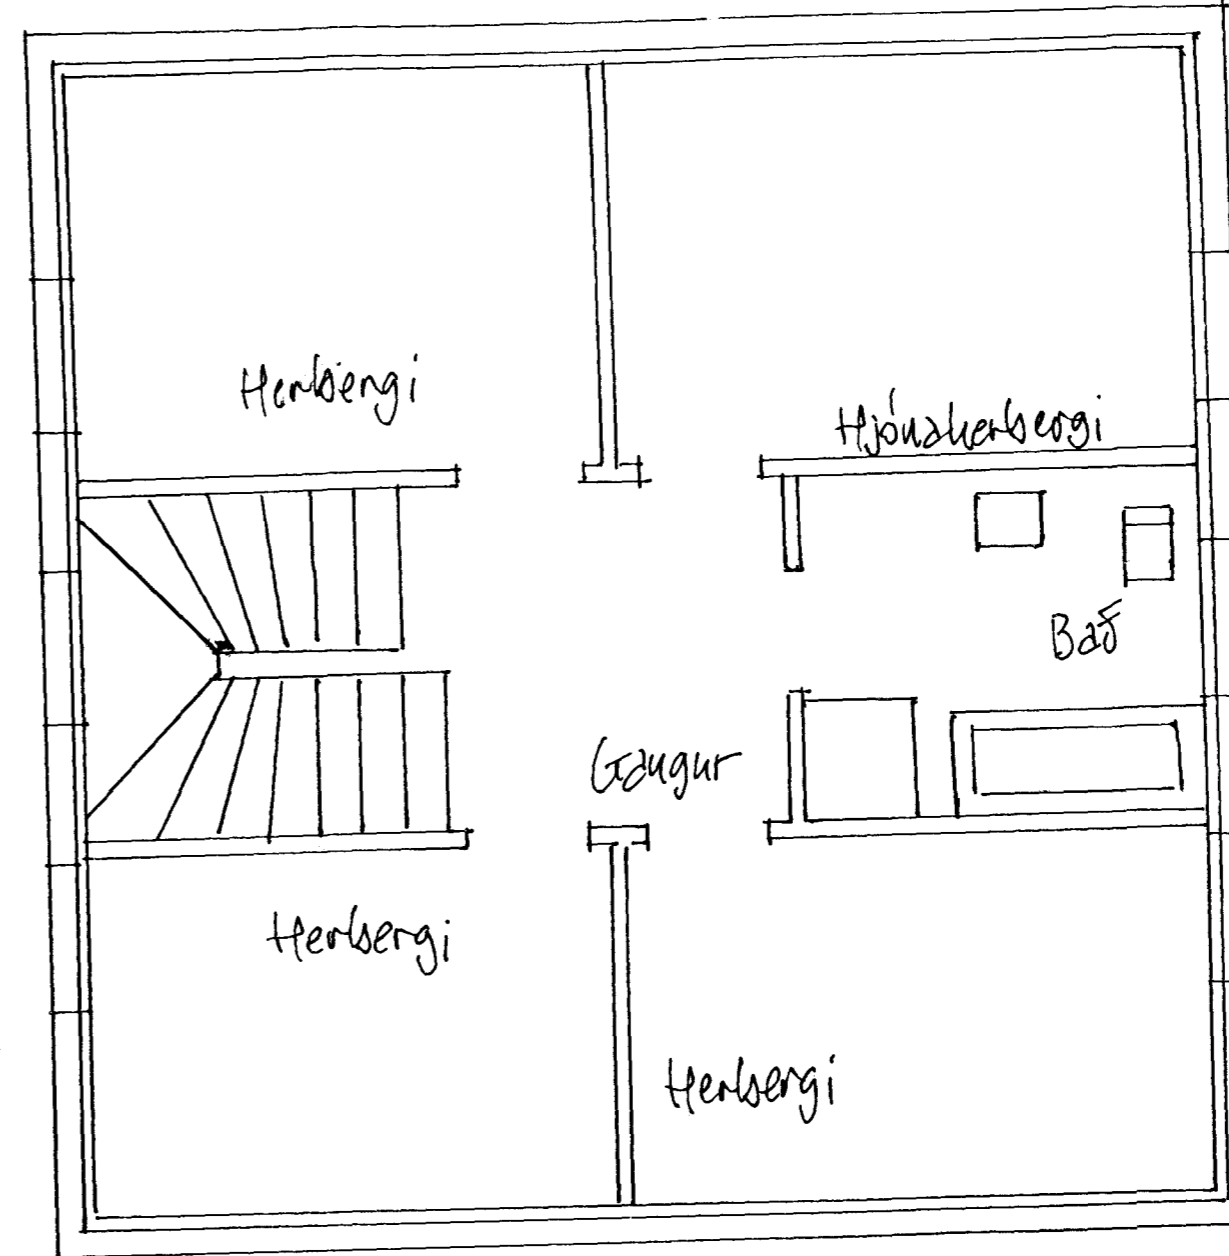

GRUNNMYPND 1. Hæðar 1:50

PS. og R.H. f. 50.  
Lautakspípur skuluna  
útfyrir loftarmörk.

2. HÆÐ 1:50

Staður: KJÖFHRAUN 9, HAFNARFIRÐI.	
Leið: Raflofa 1 og 2. hæðar.	Kvartí: 1:50
	Dags: 17.8.98
	BTS. 1 af 2.
Teiknari: Þrygjalfr Mankússon	
Rásin st., Fífu myri 14, 210 Götubla S: 5656950	