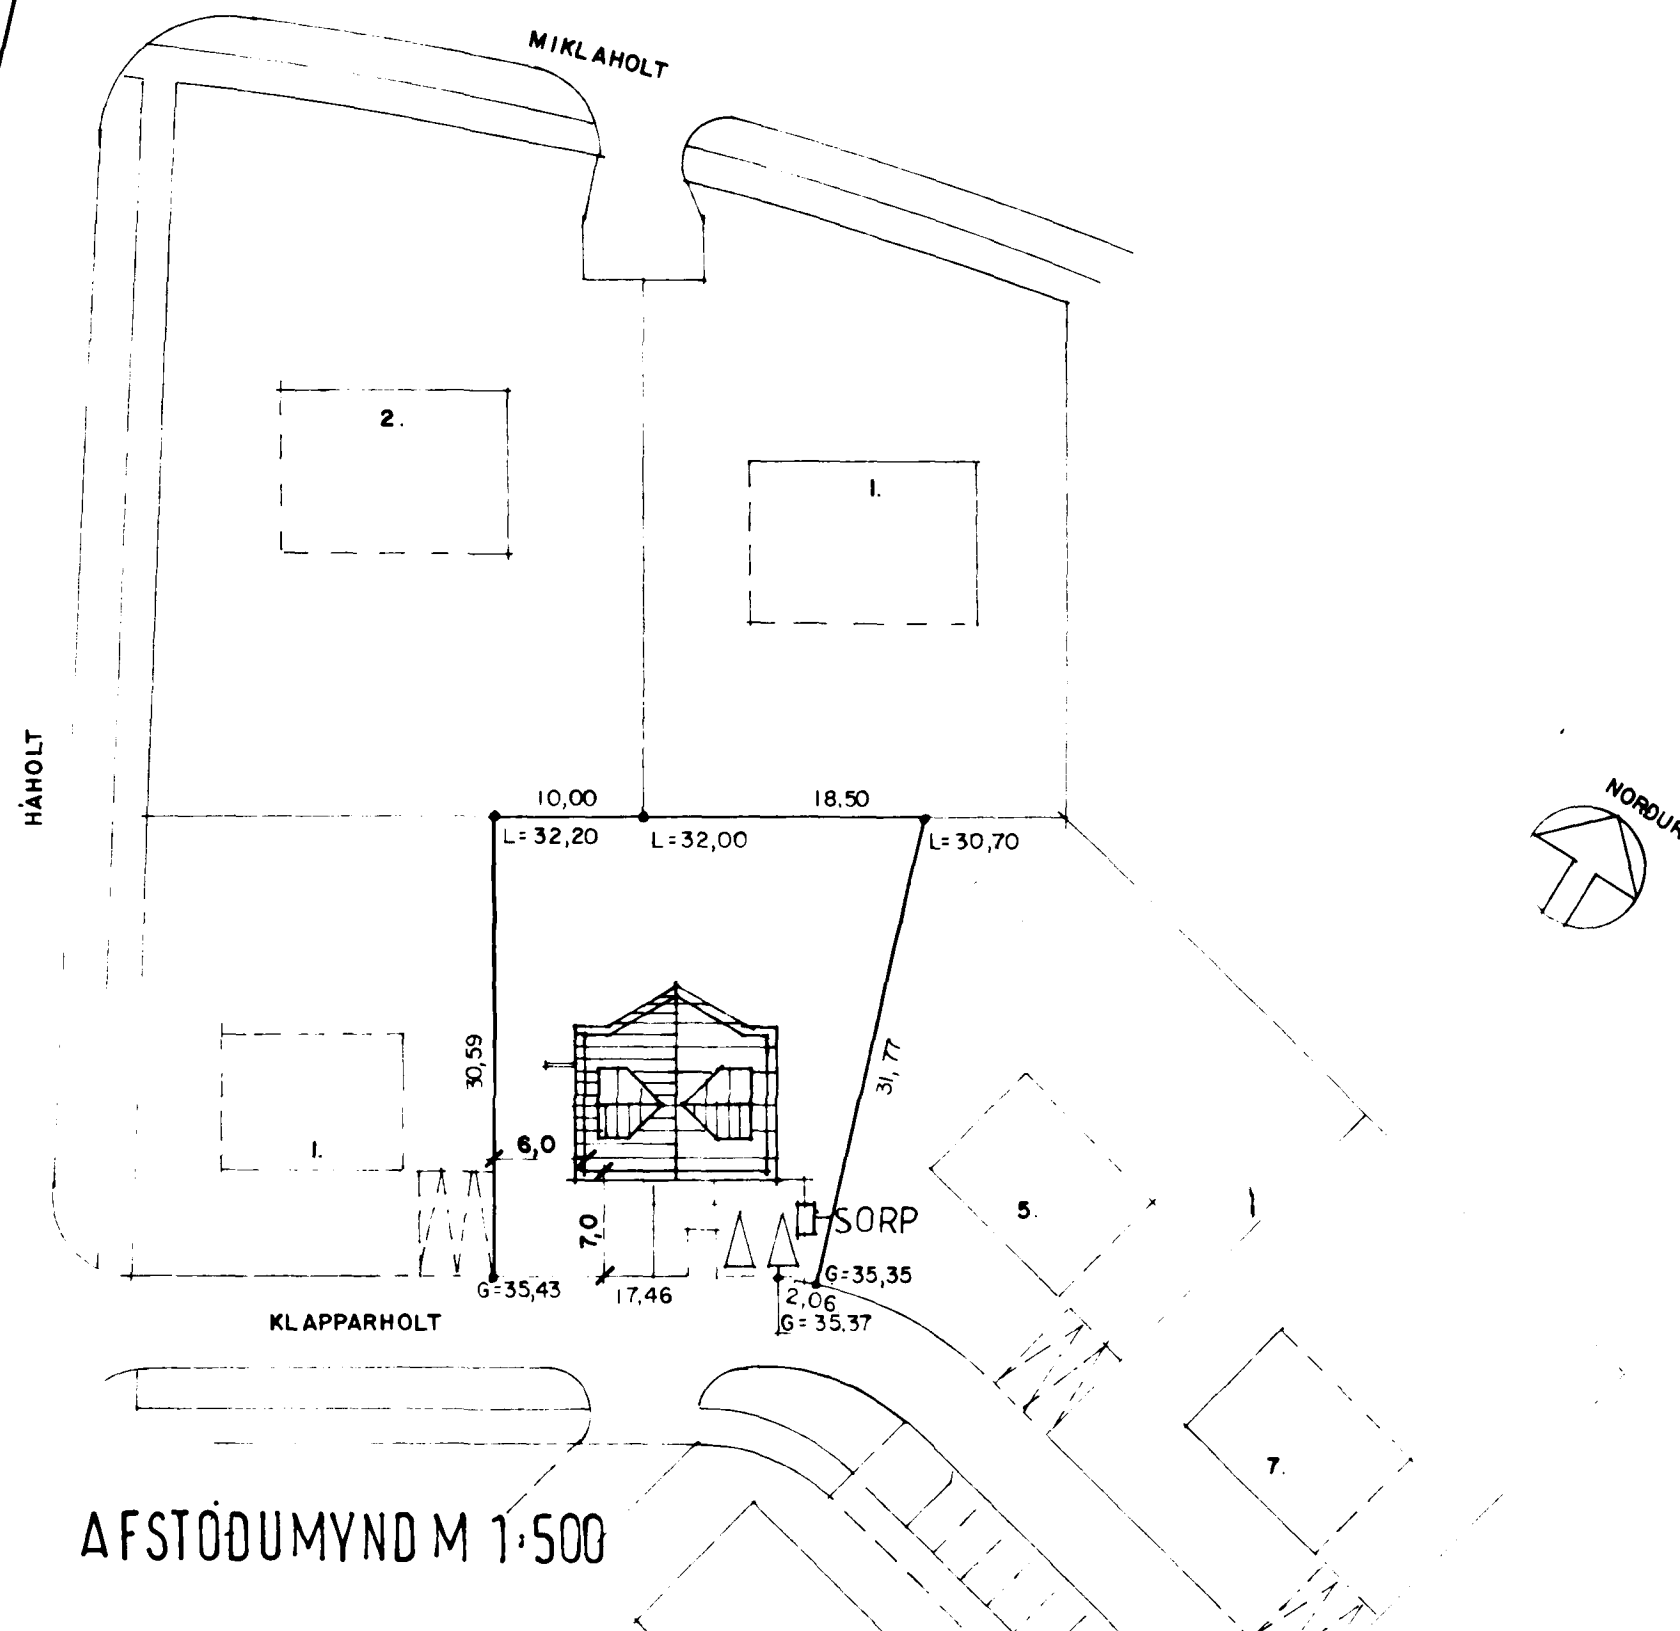

L 3220

L 32.00

L3070

G 3543

G 3535

GRUNNMYND NEÐRI HÆÐAR.

AFSTÖÐUMYND M 1:500

| | |
|-----------------------|-----------------------|
| FLATARMÁL NEÐRI HÆÐAR | 90,00 m ² |
| FLATARMÁL BÍLSKÚRS | 27,20 m ² |
| FLATARMÁL EÐRI HÆÐAR | 91,40 m ² |
| FLATARMÁL ALLS | 208,60 m ² |
| RÖMMÁL HÁSS | 640,00 m ² |
| FLATARMÁL LÖÐAR | 763,40 m ² |
| LÖÐARNYTING | 0,27 |
| BÍLASTÆÐI | 2 |