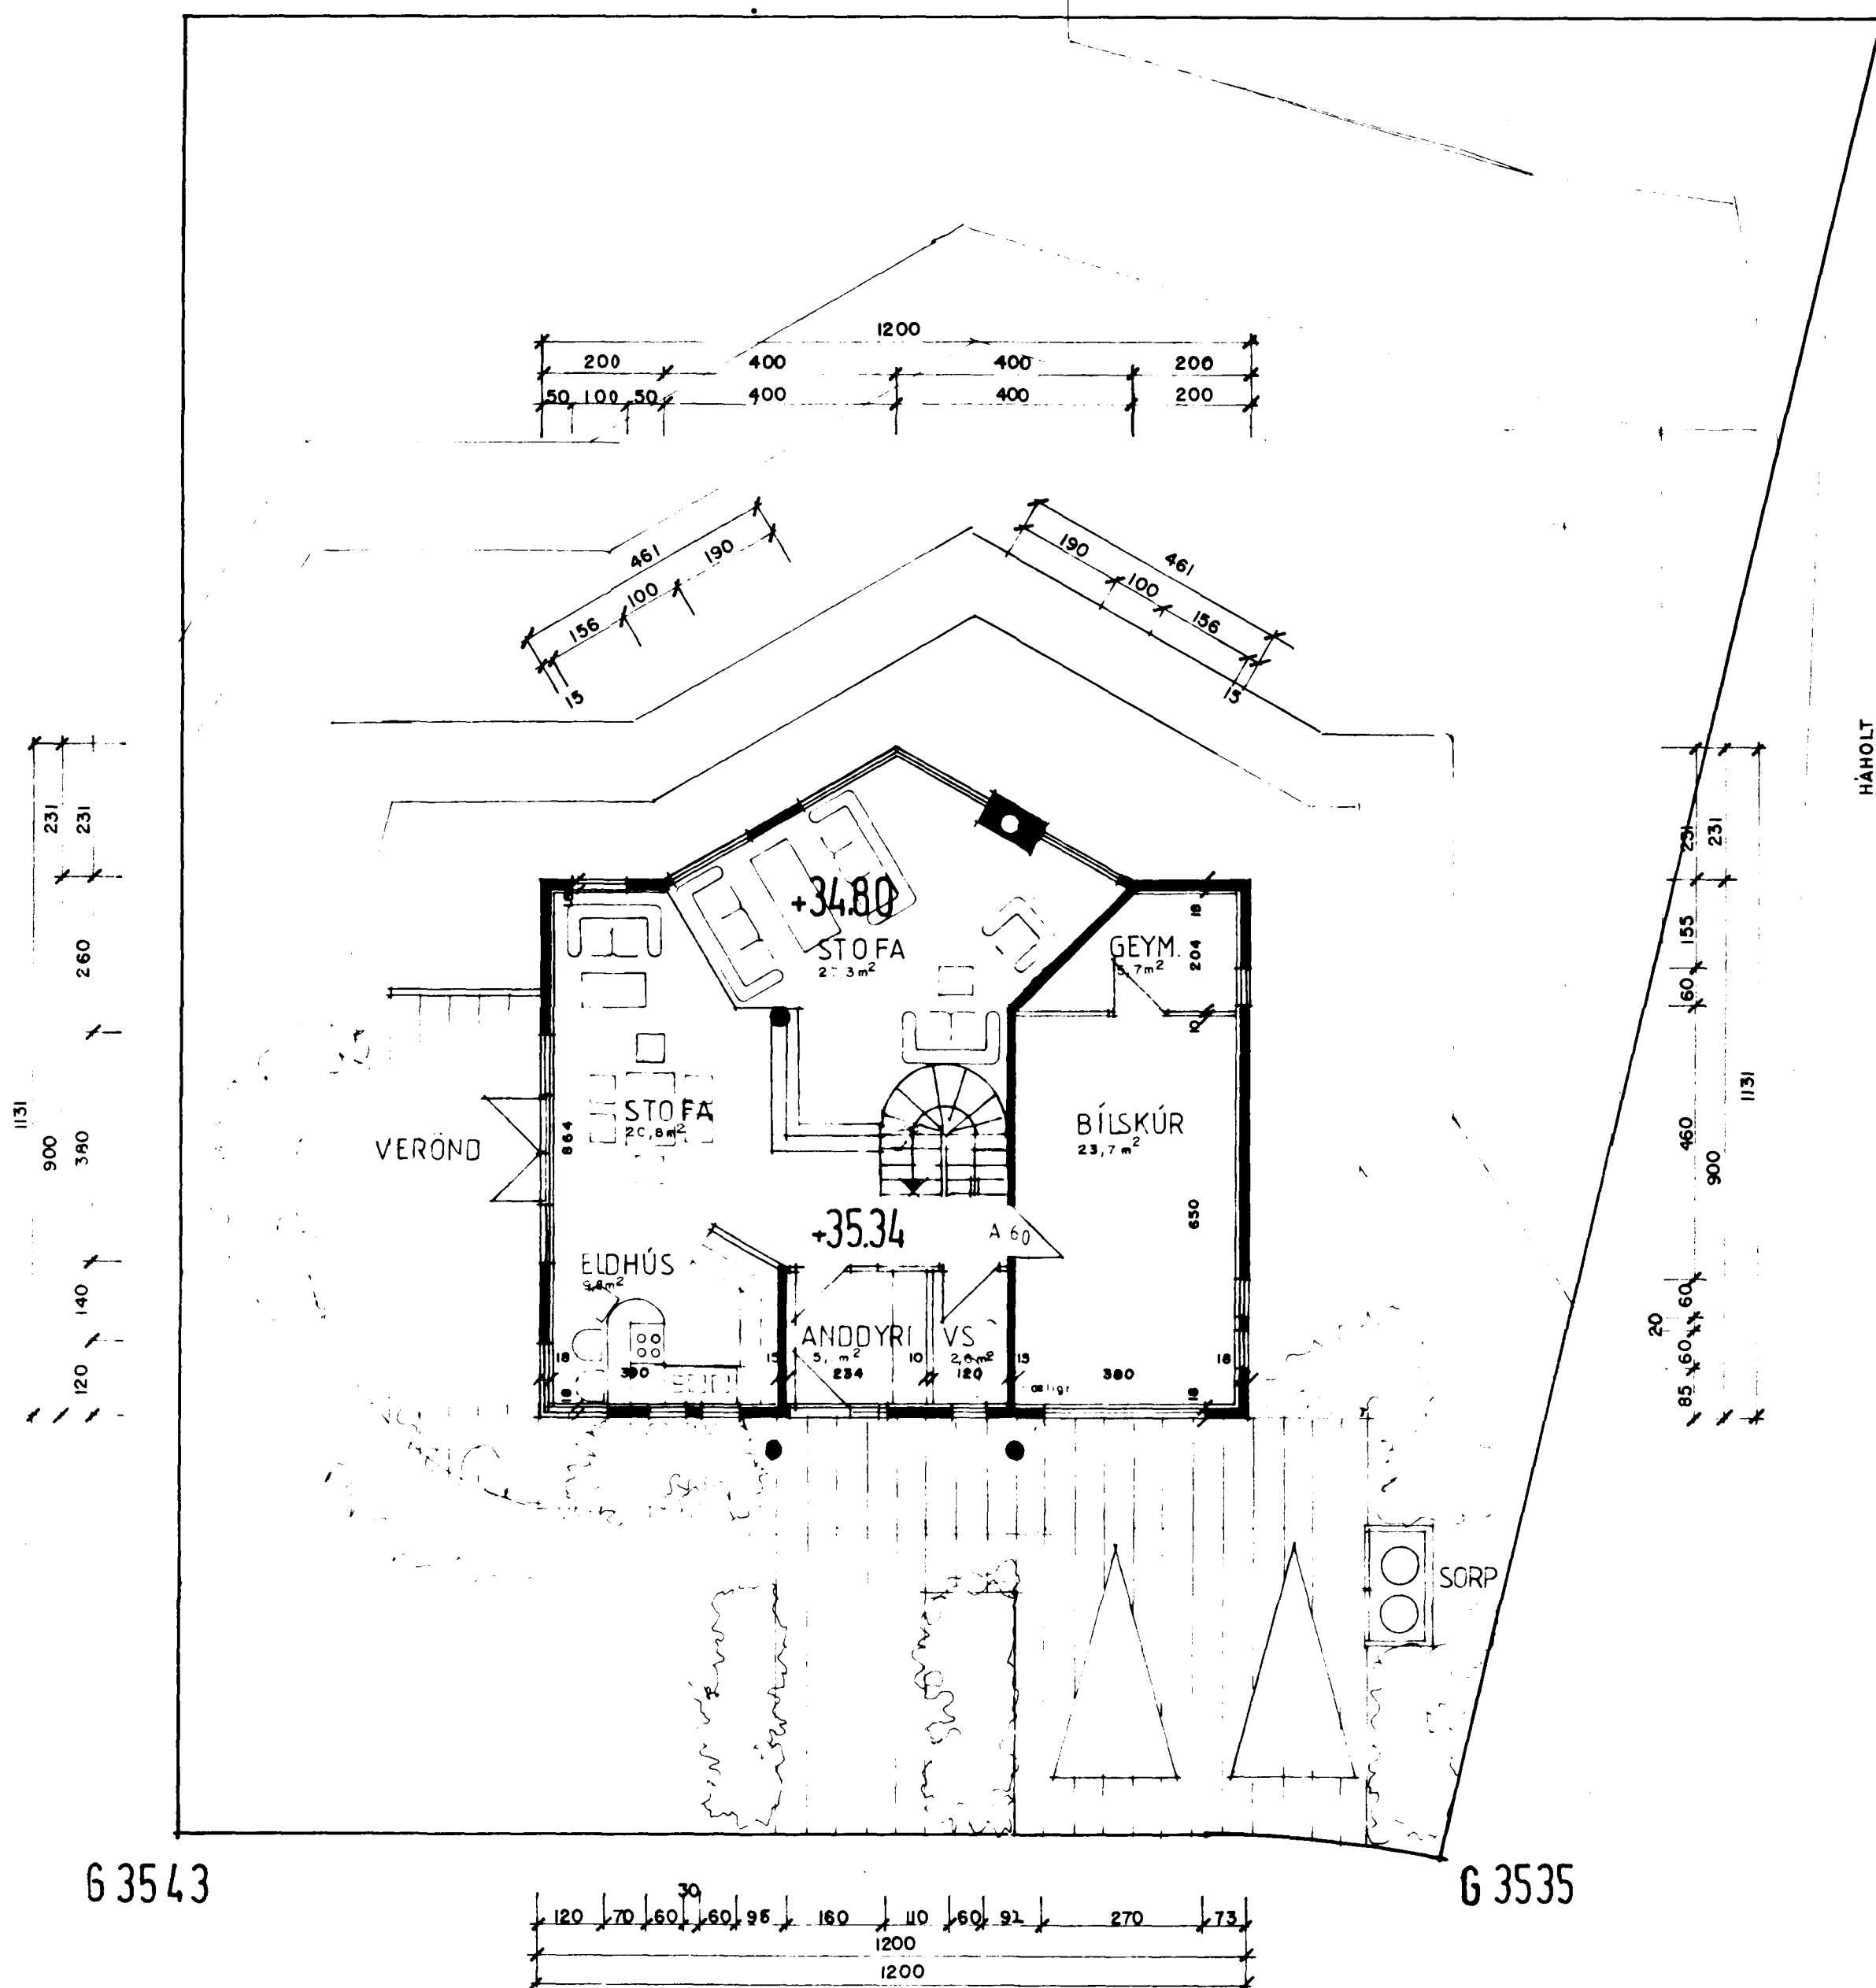

L 3220

L 32.00

L3070

G 3543

G 3535

GRUNNMYND NEÐRI HÆÐAR.

AFSTÖÐUMYND M 1:500

| | |
|-----------------------|-----------------------|
| FLATARMÁL NEÐRI HÆÐAR | 90,00 m ² |
| FLATARMÁL BÍLSKÚRS | 27,20 m ² |
| FLATARMÁL EÐRI HÆÐAR | 91,40 m ² |
| FLATARMÁL ALLS | 208,60 m ² |
| RÖMMÁL HÁSS | 640,00 m ² |
| FLATARMÁL LÖÐAR | 763,40 m ² |
| LÖÐARNYTING | 0,27 |
| BÍLASTÆÐI | 2 |