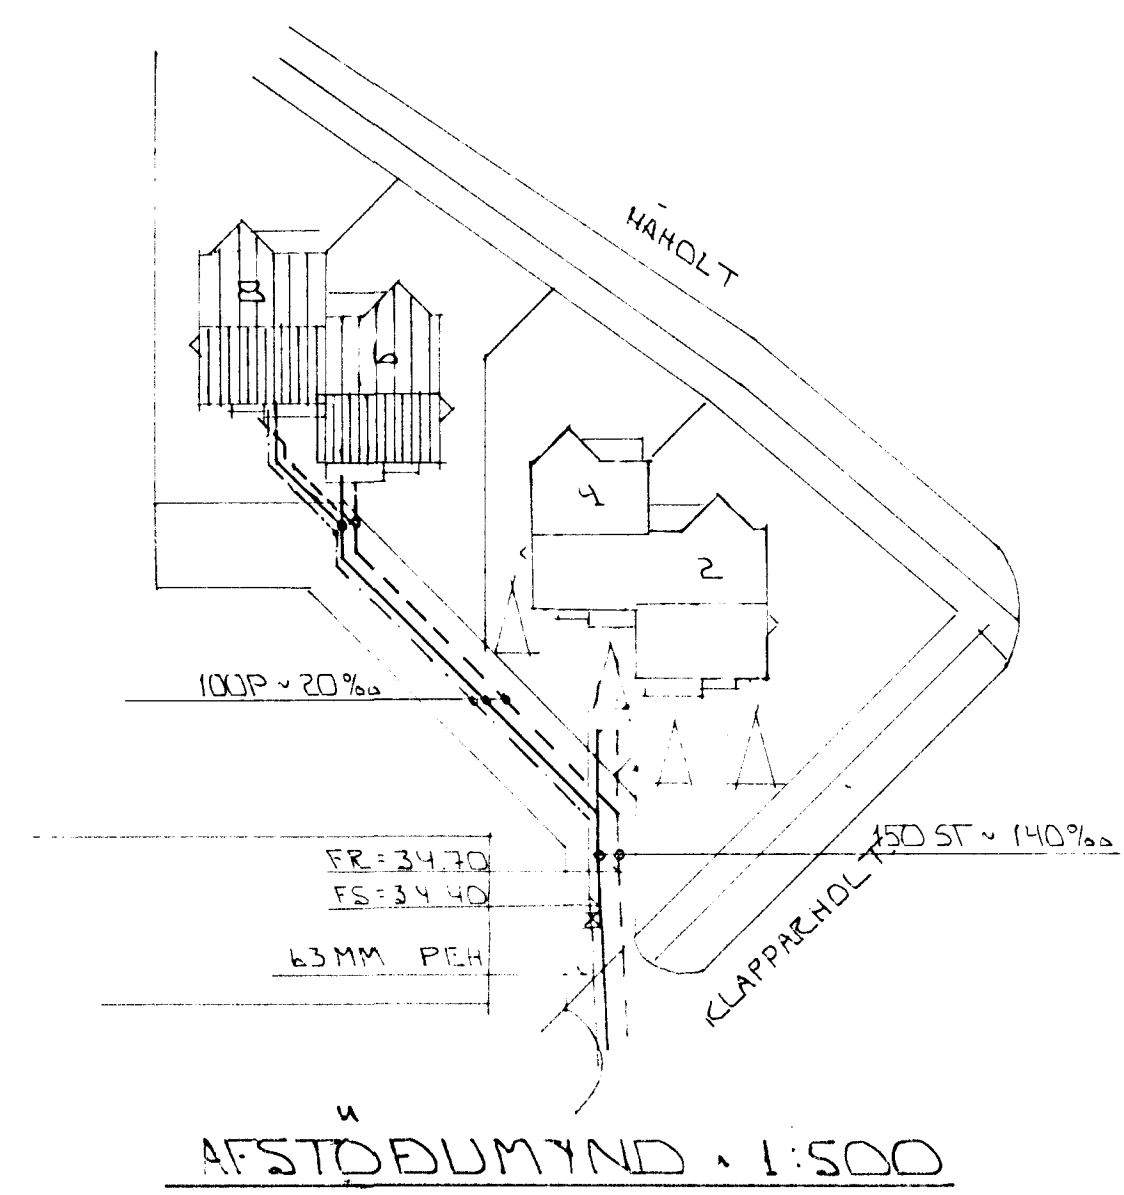

GRUNNMÝND 1:50

AFSTÖÐUMÝND 1:500

15 SEP 1992

01	19.05.92	LÖGN FERÐ 1 HÚSI NR. 6	
BR NR	DAGS	EDLI BREVINGAR	SIGN.
KLAPPARHOLT 6 OG 8 HAFNARFJÓRÐI			DAGS MAI 91
GRUNNMÝND GRUNNLAGNA			HAUNAS
AFSTÖÐUMÝND			TEKNAF.
MELIKV. A1: 50 x 1:500			VERK NR 9119
SIGURÐUR ÞORLEIFSSON TEKNIFRÉÐINGUR F.T.F.I.			BLAD NR
STRANDGÖTU 11 HAFNARFJÓRÐI SÍMI 54751/54255			2.02