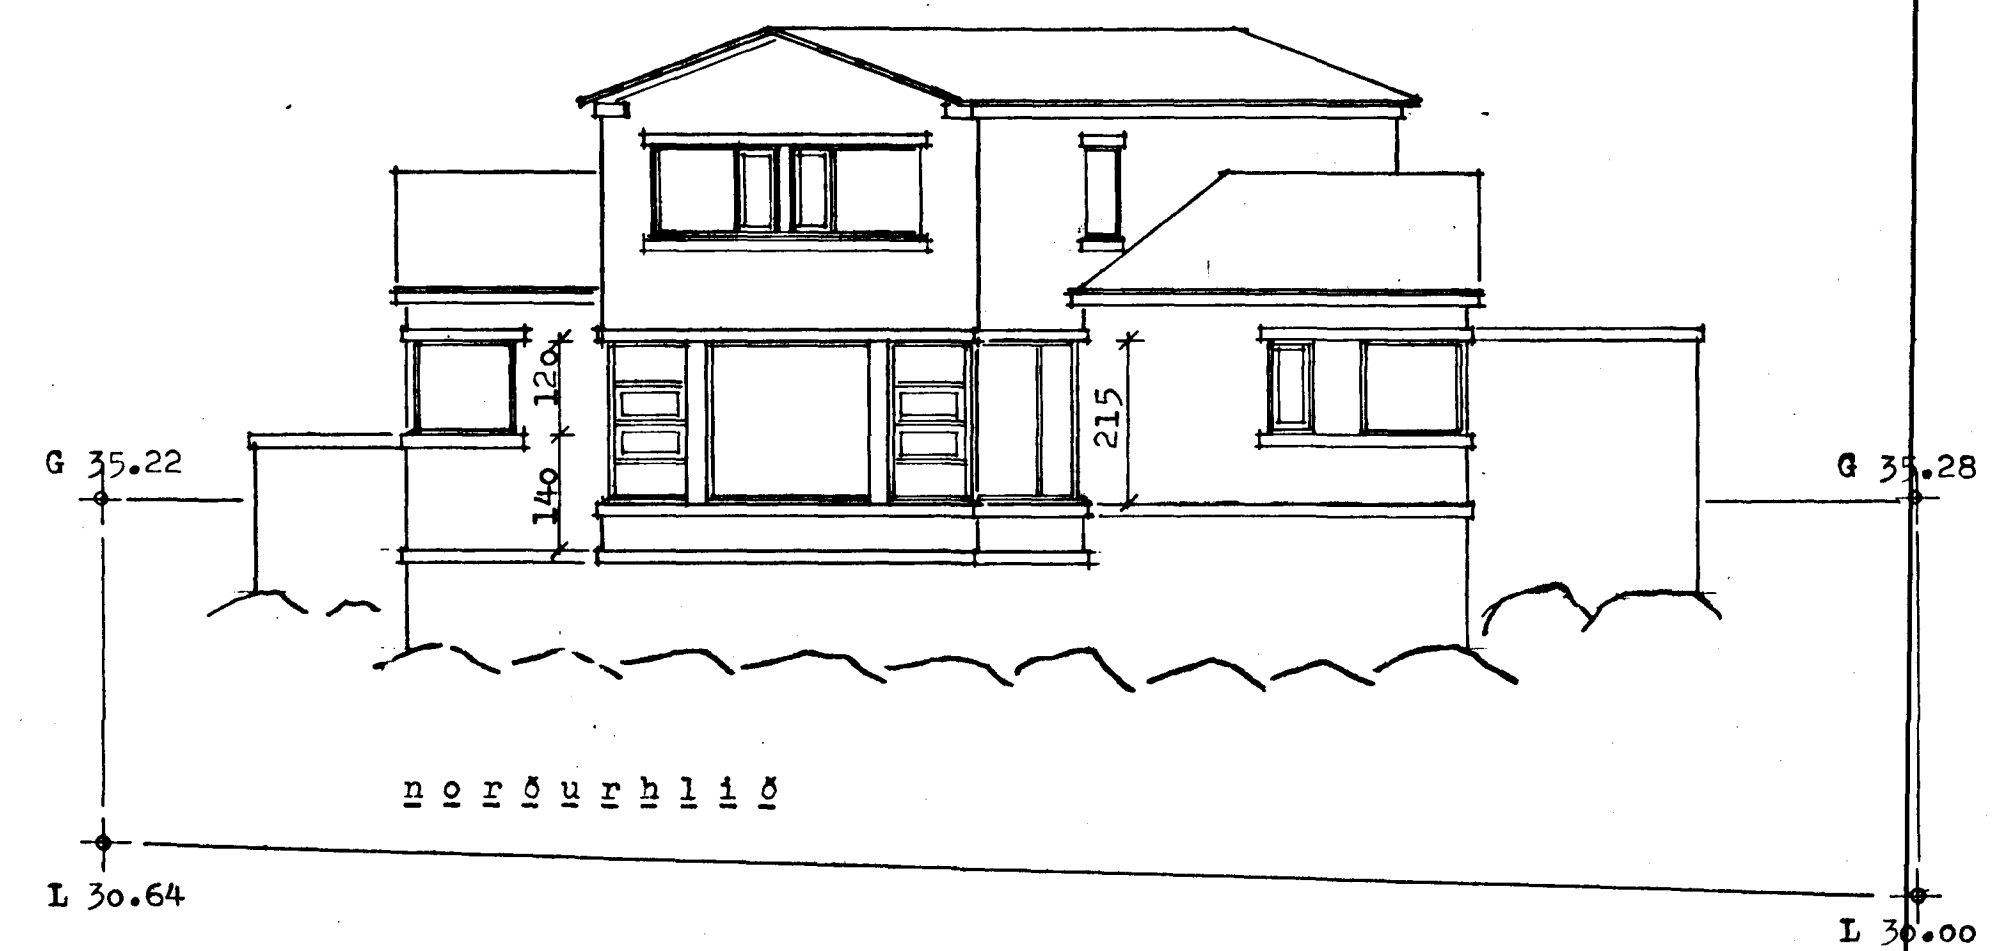

Sampykkt á fundi byggingar-  
 nefndar þ. 28. 1991  
 BYGGINGARULLTRÚINN  
 Í HAFNARFIRÐI  
*Albina Thordarsen*

austurhlíð

sudurhlíð

vesturhlíð

norrurhlíð

KLAPPARHOLT nr. 7 í HAFNARFIRÐI

útlit

*Albina Thordarsen*

|                     |               |
|---------------------|---------------|
| ALBÍNA THORDARSON   | TEIKNISTOFA   |
| ARKITEKT            | VIÐHLÍÐ 45    |
| GUÐFINNA THORDARSON | 106 REYKJAVÍK |
| ARKITEKT            | SÍMI 678630   |

MKV: 1:100 DAGS: 19.07.91 TEIKN: A.Th. TEIKNING NR: 1-03 BREYT: