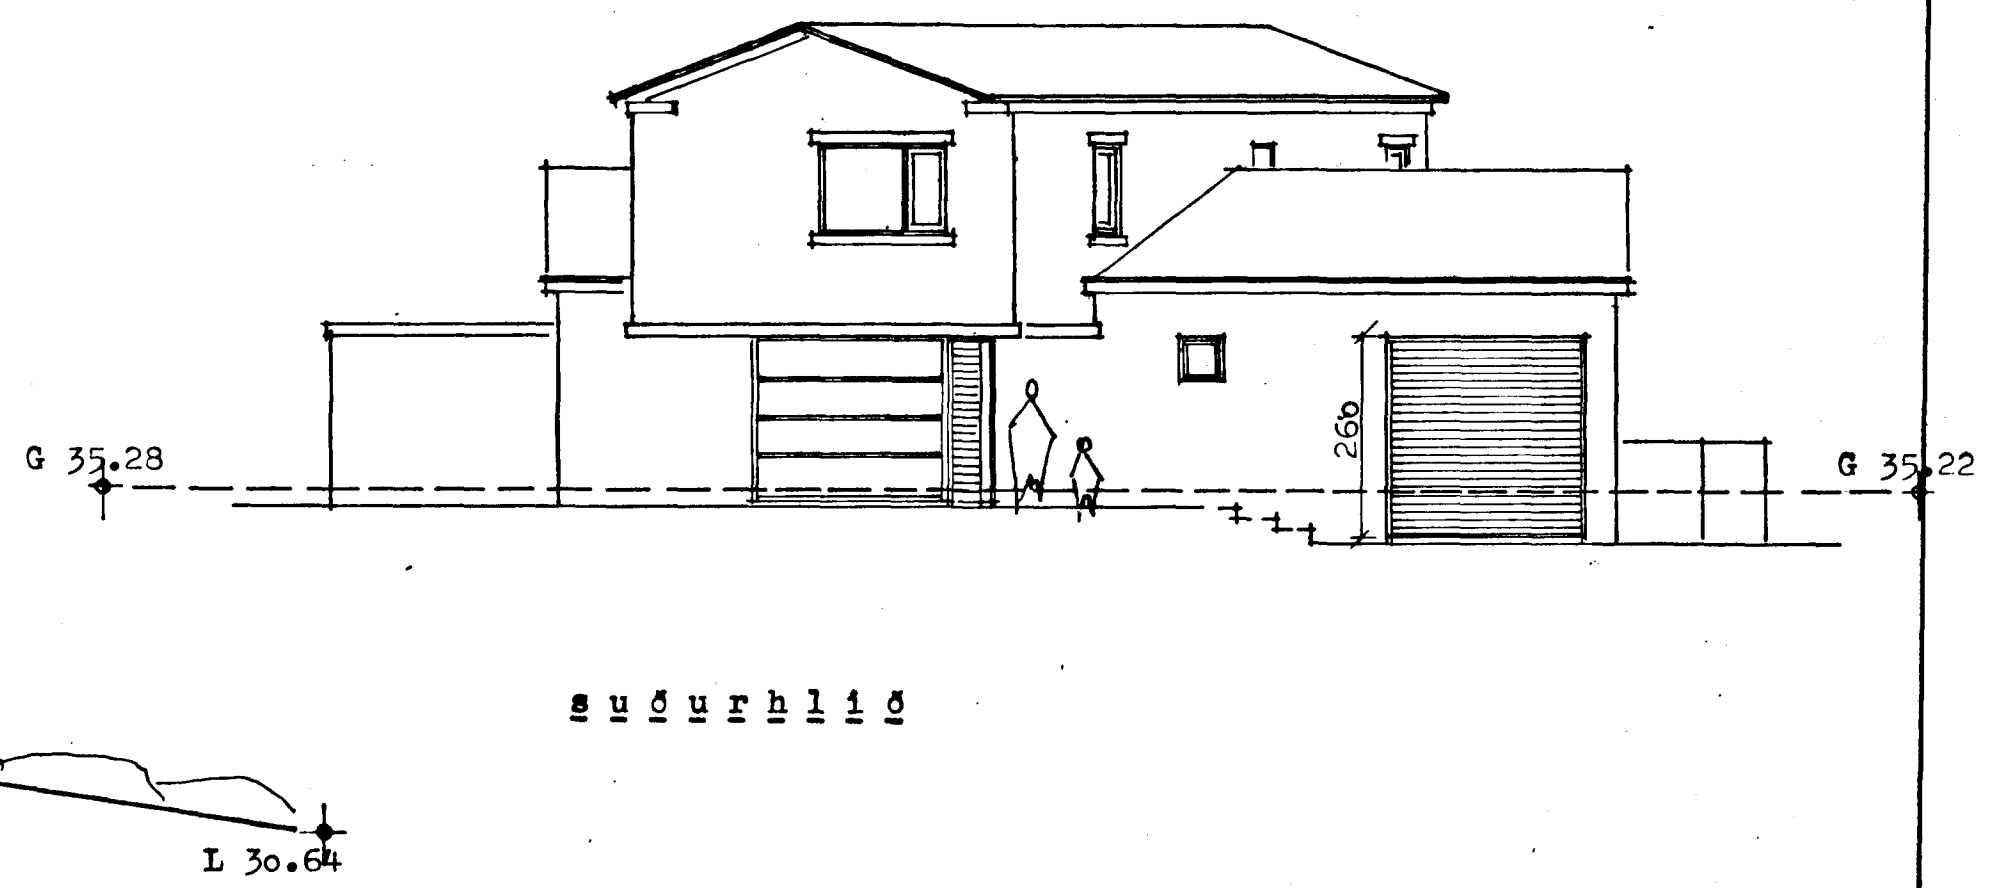

Sampykkt á fundi byggingar-  
 nefndar þ. 28. 1991  
 BYGGINGARULLTRÚINN  
 Í HAFNARFIRÐI  
*Albina Thordarsen*

austurhlíð

sudurhlíð

vesturhlíð

norrurhlíð

KLAPPARHOLT nr. 7 í HAFNARFIRÐI

útlit

*Albina Thordarsen*

|                     |               |
|---------------------|---------------|
| ALBÍNA THORDARSON   | TEIKNISTOFA   |
| ARKITEKT            | VIÐHLÍÐ 45    |
| GUÐFINNA THORDARSON | 106 REYKJAVÍK |
| ARKITEKT            | SÍMI 678630   |

MKV: 1:100 DAGS: 19.07.91 TEIKN: A.Th. TEIKNING NR: 1-03 BREYT: