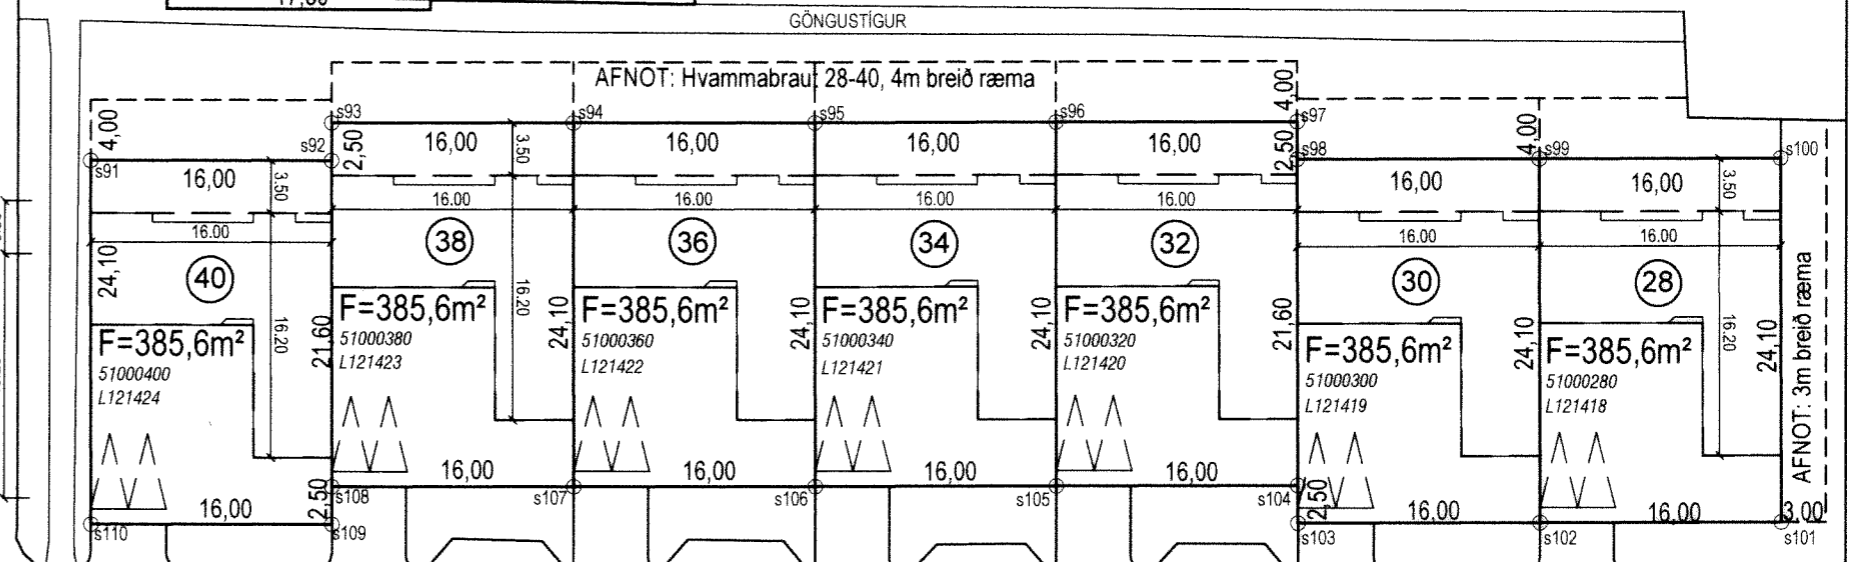

KLAUSTURHVAMMUR

KLAUSTURHVAMMUR

SKÝRINGAR:

- BYGGINGARREITUR
- BINDANDI BYGGINGARLÍNA
- ÚTLÍNUR BYGGINGA SAMKV. TEIKNINGU
- KVÖÐ UM GRAFTARÉTT
- KVÖÐ UM TVÖ OPIN BÍLASTÆÐI
  (ÞRJÚ EF TVÆR ÍBÚÐIR ERU Í HÚSINU)
- FLATARMÁL LÓÐAR
- NÚMER LÓÐAR
- HORNPUNKTAR LÓÐA
- STAÐGREININÚMER
- LANDEIGNARNÚMER
- NÝTINGAHLUTFALL
- STGR.NR AÐLIGGJANDI LÓÐABL.

HNITASKRÁ

AUSTUR	NORÐUR	NR.	AUSTUR	NORÐUR	NR.	AUSTUR	NORÐUR	NR.	AUSTUR	NORÐUR	NR.
355958.226	398649.804	s70	356026.081	398642.462	s82	356069.657	398689.395	s94	356098.012	398683.667	s106
355968.833	398660.410	s71	356035.624	398652.006	s83	356080.971	398700.708	s95	356086.698	398672.353	s107
355977.316	398668.893	s72	356039.164	398652.006	s84	356092.285	398712.022	s96	356075.384	398661.039	s108
355985.798	398677.376	s73	356052.670	398638.501	s85	356103.599	398723.335	s97	356077.152	398659.272	s109
355996.410	398687.987	s74	356052.670	398634.969	s86	356105.366	398721.567	s98	356065.838	398647.958	s110
356021.159	398663.238	s75	356043.122	398625.421	s87	356116.680	398732.881	s99			
356010.552	398652.632	s76	356031.808	398614.107	s88	356127.994	398744.195	s100			
356002.067	398644.146	s77	356020.494	398602.793	s89	356145.035	398727.153	s101			
355993.581	398635.661	s78	356005.124	398618.163	s90	356133.727	398715.840	s102			
355982.975	398625.055	s79	356048.797	398665.000	s91	356122.408	398704.526	s103			
356005.138	398621.519	s80	356060.111	398676.313	s92	356120.640	398706.294	s104			
356014.767	398631.148	s81	356058.343	398678.081	s93	356109.326	398694.980	s105			

HNIT ERU Í LANDSHNITAKERFINU ISN-93

BREYTINGAR:

- A: KLAUSTURHVAMMUR 28-40, AFNOT ALLT AÐ 4m BREIÐ SPILDA MILLI LÓÐAMARKA OG GÖNGUSTÍGS, SAMÞ. BÆJARRÁÐI 17.11.1983
- B: KLAUSTURHVAMMUR 28, AFNOT 3m RÆMA TIL RÆKTUNA MEDFRAM HÚSHLÍÐ, SAMÞ. BÆJARRÁÐI 25.9.1986
- C: ENDURSKOÐAÐ DEILISKIPULAGI SAMÞYKKT Í SKIPULAGS- OG BYGGINGARRÁÐI 23.6.2010 OG BÆJARSTJÓRN 20.04.2010. ÖÐLADIST GILDI 27.12.2010.

HAFNARFJARÐARBÆR

SKIPULAGS- OG BYGGINGARSVIÐ

KLAUSTURHVAMMUR 1-7, 2-6 OG 28-42
MÆLIBLAÐ 24,246,3

Teikn.nr.: 423,048	
Mælt:	Samþykkt:
Hannað: ÓP/JGB ASK	M.kv.: 1:500
Teiknað: EJ	Dags.: JÚNÍ 2016
Breytt: ENDURGERÐ MÆLIBLÖÐ H.06.A OKT. 1979 OG H.07.A, NÓV. 1979; GRUNNI	
VARPAÐ ÚR RVK-HNITAKERFI Í LANDSHNITAKERFIÐ ISN-93, HNITASKRÁ UPPFÆRÐ	
Blaðst.: A3	

SJÁ JAFNFRAMT SKIPULAGSUPPRÁTT OG SKILMÁLA