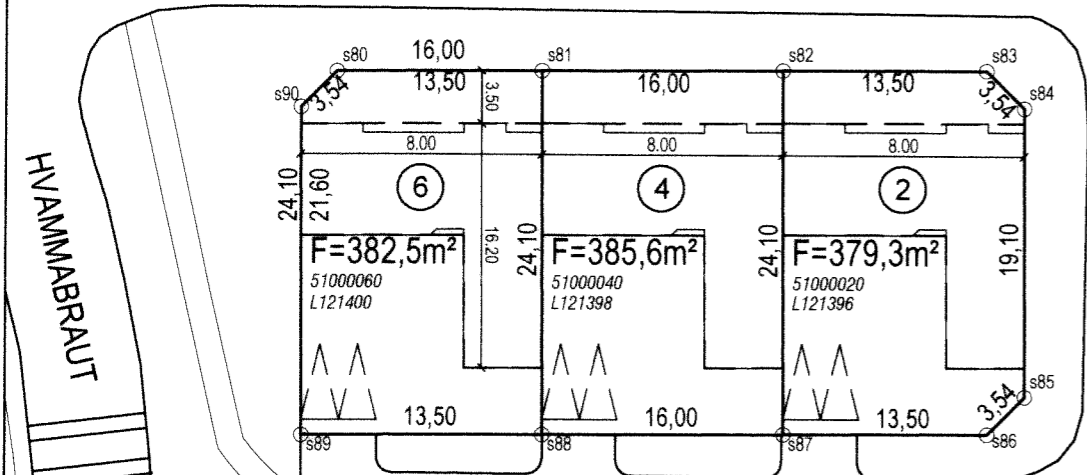

KLAUSTURHVAMMUR