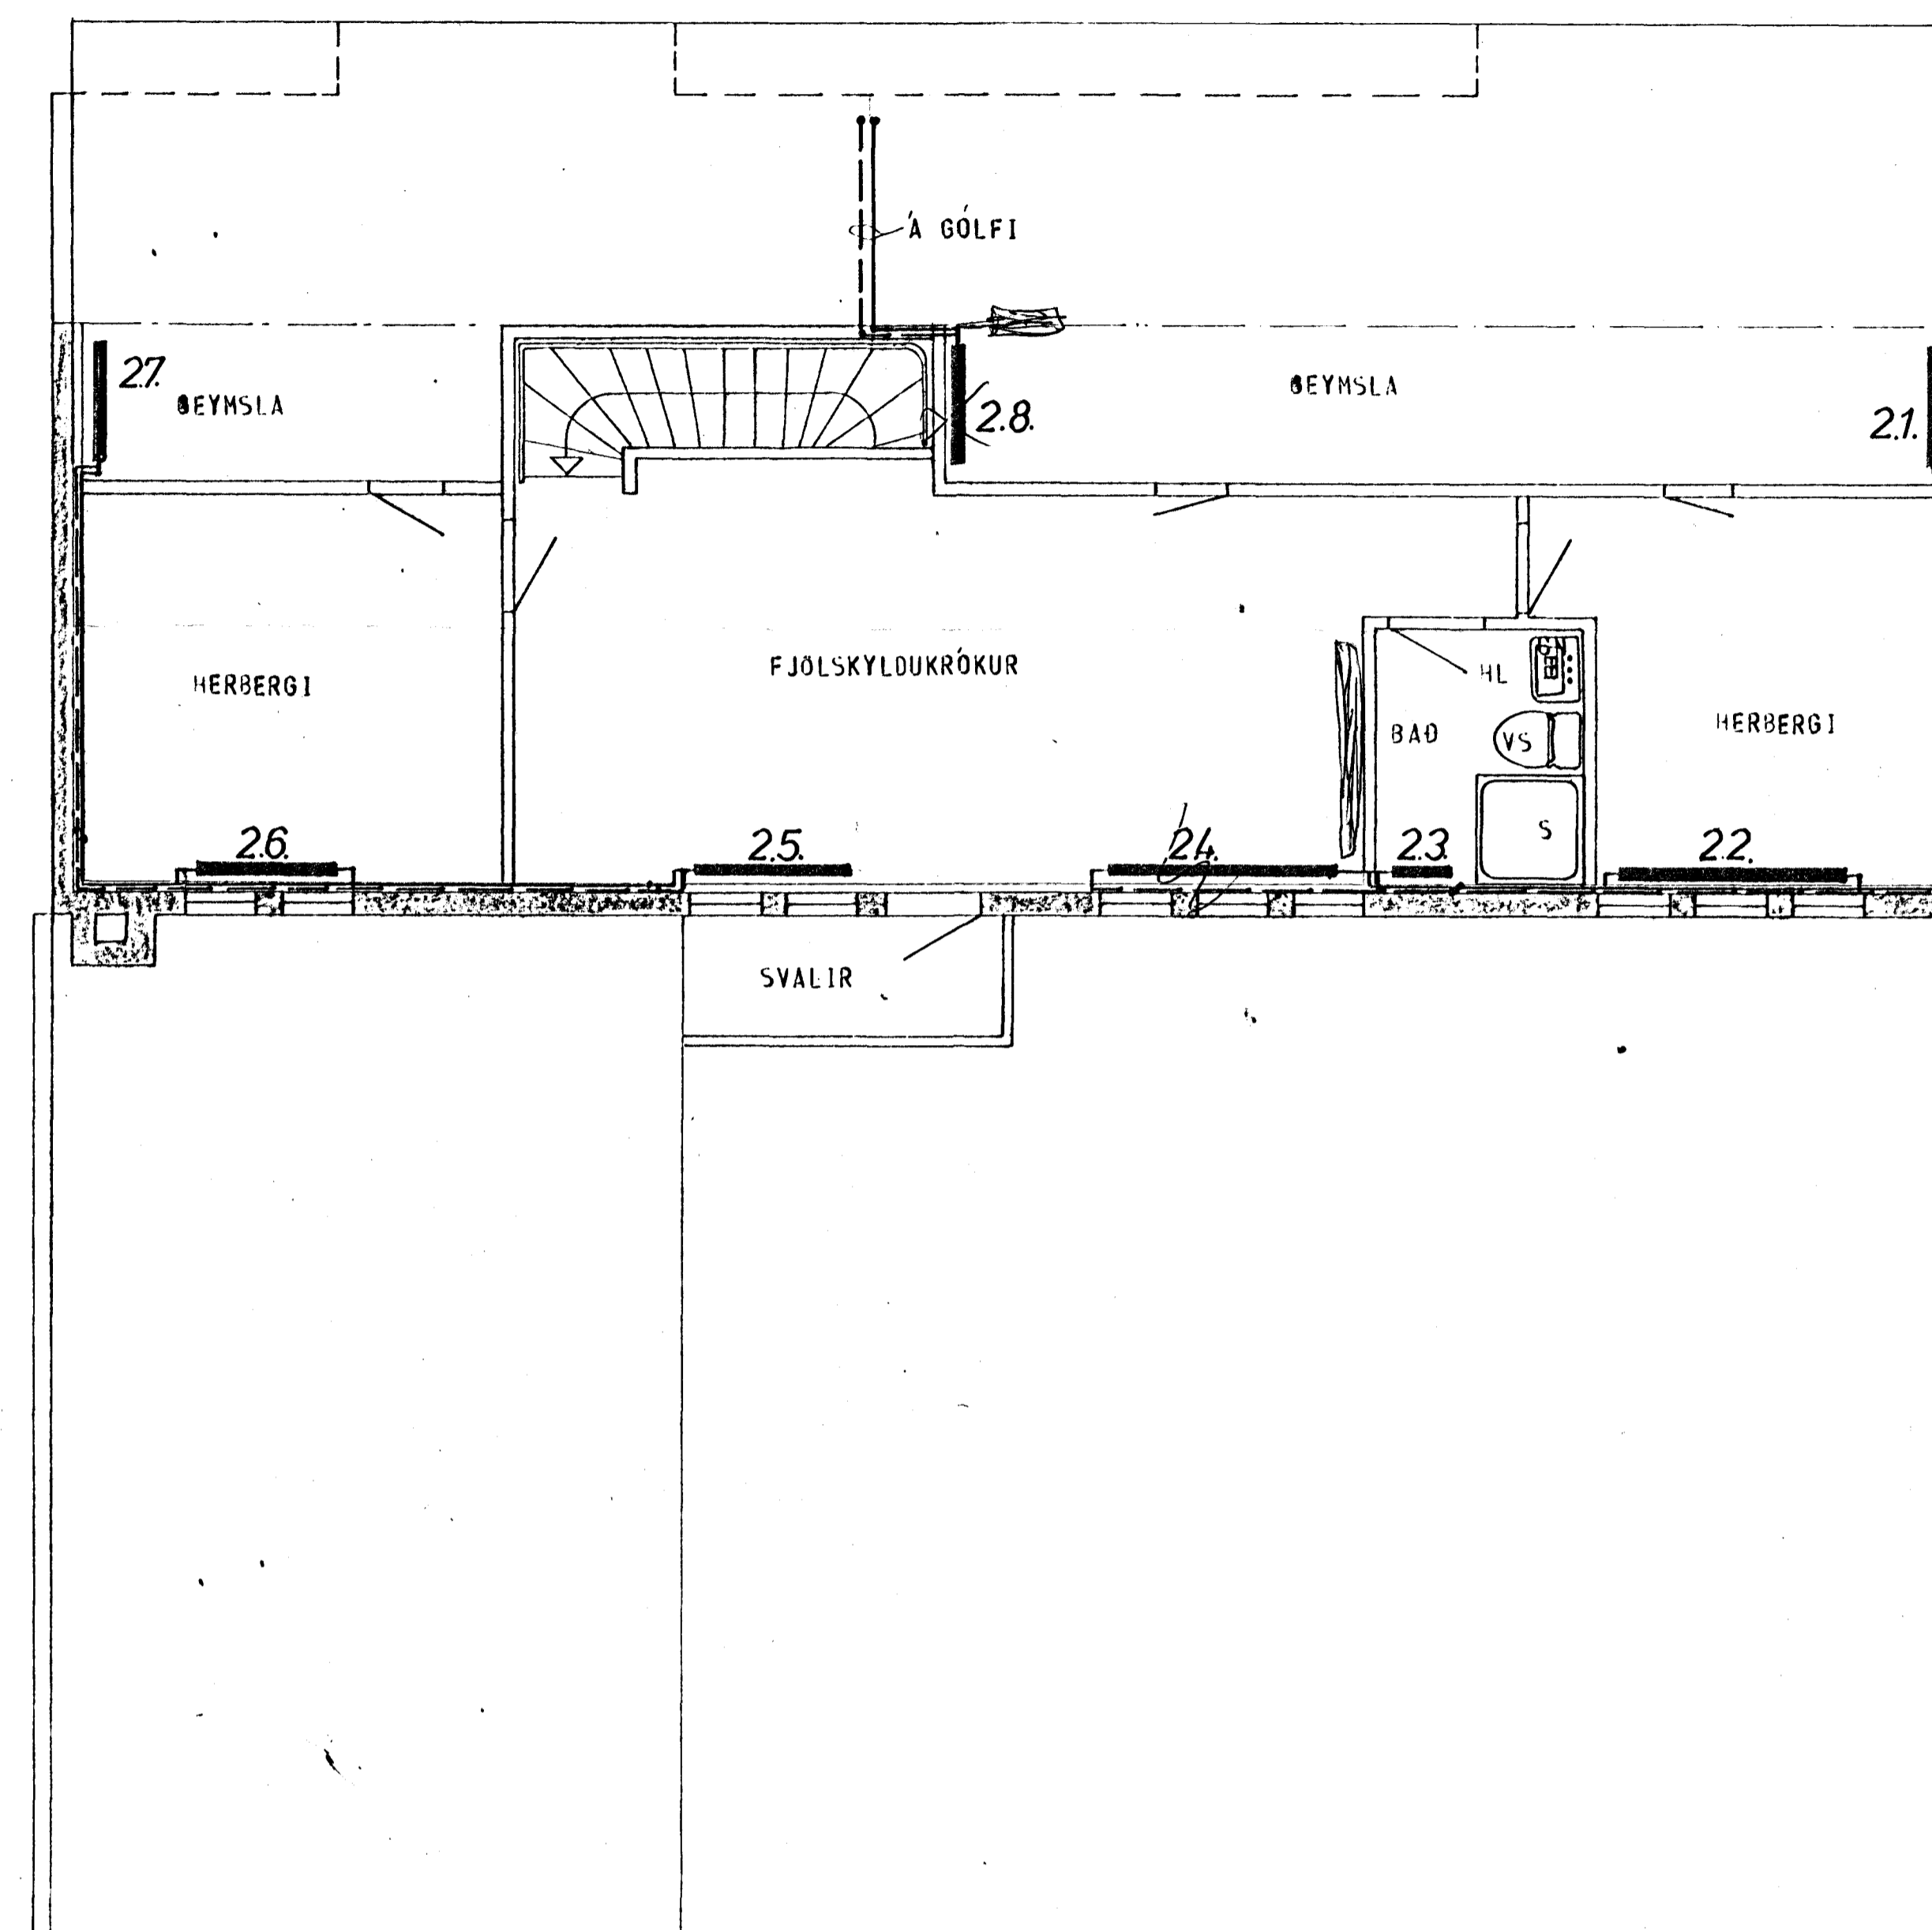

GRUNNMYND - HÆÐAR 1:50

GRUNNMYND - RIS 1:50

23. maí 1980

ATH  
 STAÐSETNING OFNA, SVÖ OG MÁLDIR OG LENGDIR  
 OFNA ER AKVEDIN AF ARKITEKT HÖSSINS.

SKÝRINGAR SJÁ TEIKN. NR. 20.

HÚS E.

KLAUSTURHVAMMUR 10	MELIKVARDI 1:50	VERK 9001	TEIKN NR. 25.
HITALÖGN - GRUNNMYND	Málun 1/87	Yfirlit 1/87	MAÍ 80
JÓHANN GUNNAR BERGÞÓRSSON VERKFR. MVFI	BREYTT	Samb 30	
STRANDGÖTU 11 HAFNARFIRMIÐIÐ SÍMÍ 53315			