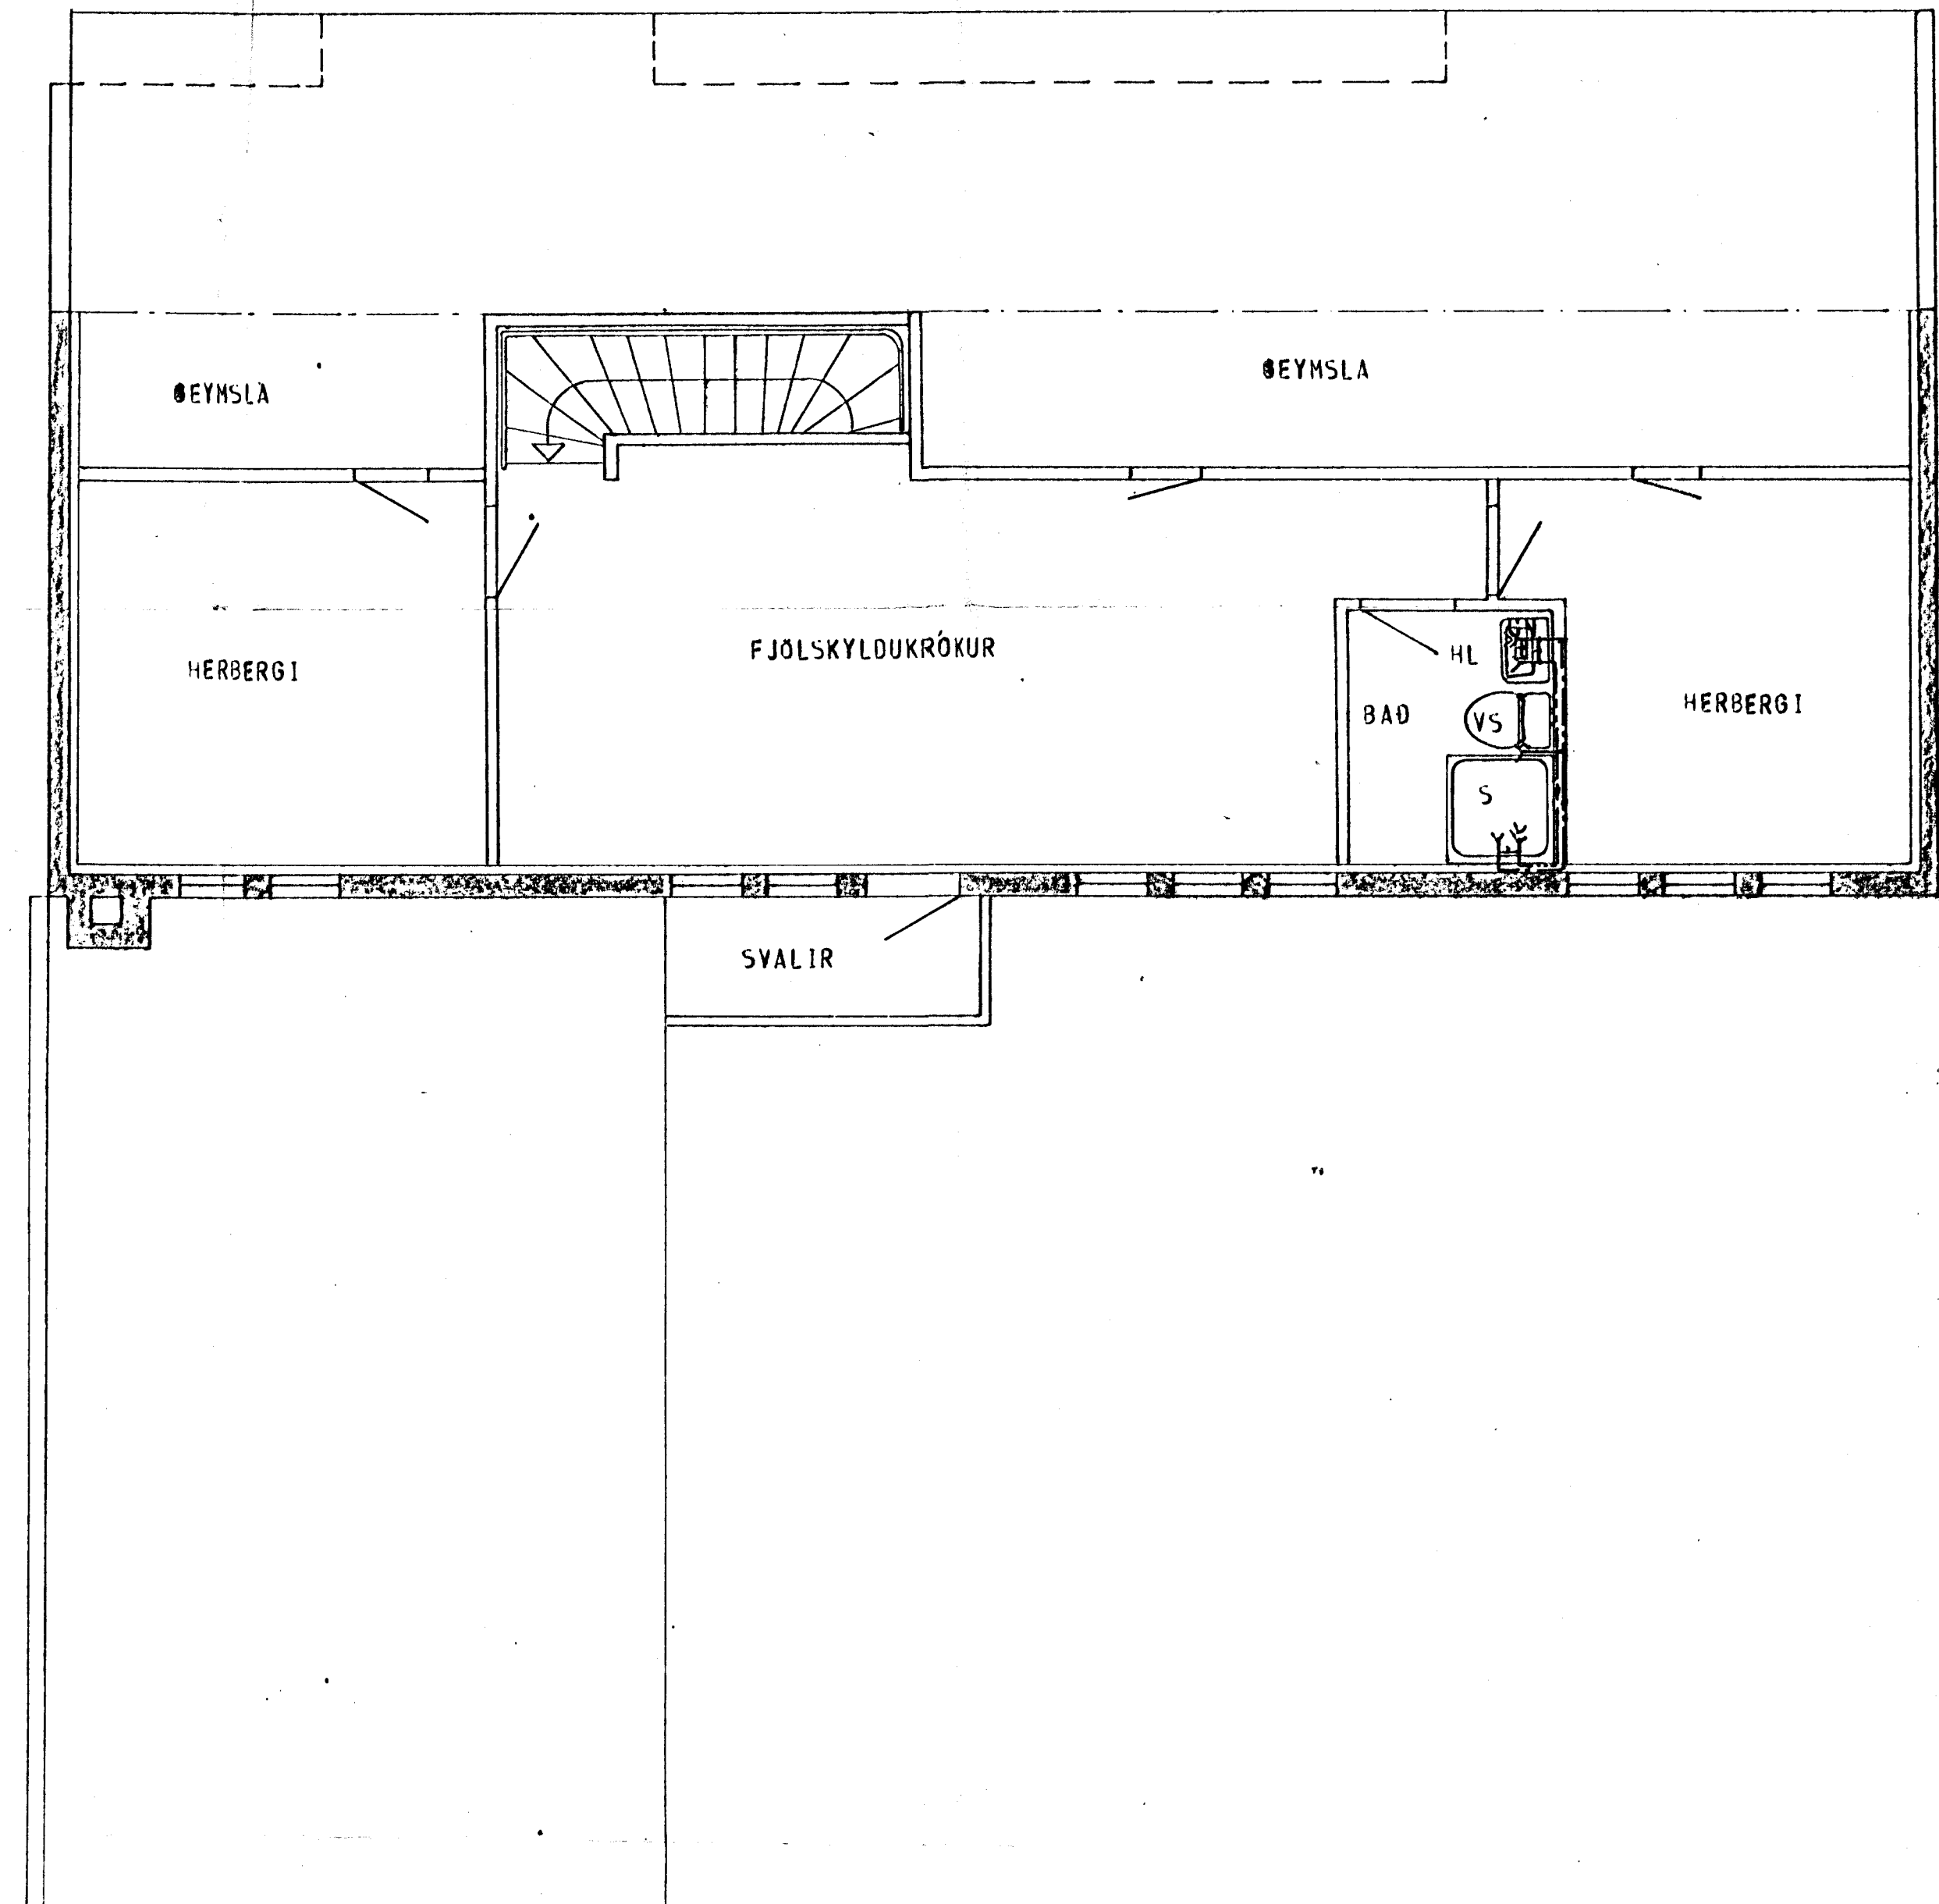

GRUNNMYND - HÆÐAR 1:50

GRUNNMYND - RIS 1:50

SKÝRINGAR SJA TEIKN. NR. 20.

HÚS E.

KLAUSTURHVAMMUR 10	MÆLIKVÆÐI 1:50	VERK 8001	TEIKN NR. 23
VATNSLÖGN - GRUNNMYND	Hannað: <input checked="" type="checkbox"/> Teiknað: 27	Yfirfarð: <input checked="" type="checkbox"/> Samb: <input checked="" type="checkbox"/>	DAGS MAÍ 80
JÓHANN GUNNAR BERGPÓRSSON VERKFR M/FI STRANDGÖTU 11 - HAFNARFIRÐI - Sími 93315	BREYTT		