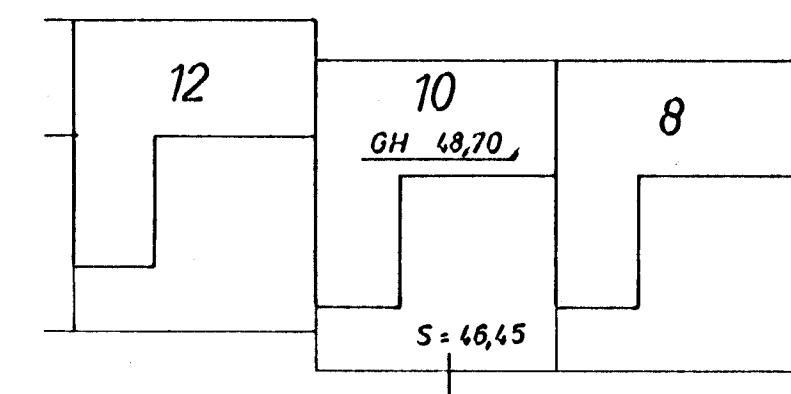

GRUNNMYND - HÆÐAR 1:50

GRUNNMYND - RIS 1:50

AFSTAÐA 1:500

STAÐSETNING FRÆRENNISLISTAKJA SÉ SAMKVAMT
TEIKNINGU ARKITEKTS.

SKÝRINGAR SJÁ TEIKN. NR. 20.

HÚS E

KLAUSTURHVAMMUR 10	MÆLIKVARDI 1:50	VERK 8001	TEIKN NR 21.
FRÆRENNISLÖGN - GRUNNMYND	Hannað Teiknað	Virland Samb.	DAGS MAÍ '80
JÓHANN GUNNAR BERGPÓRSSON VERKFR. MVFI STRANDGÖTU 11 - HAFNARFJARÐI - Sími 93316	BREYTT		