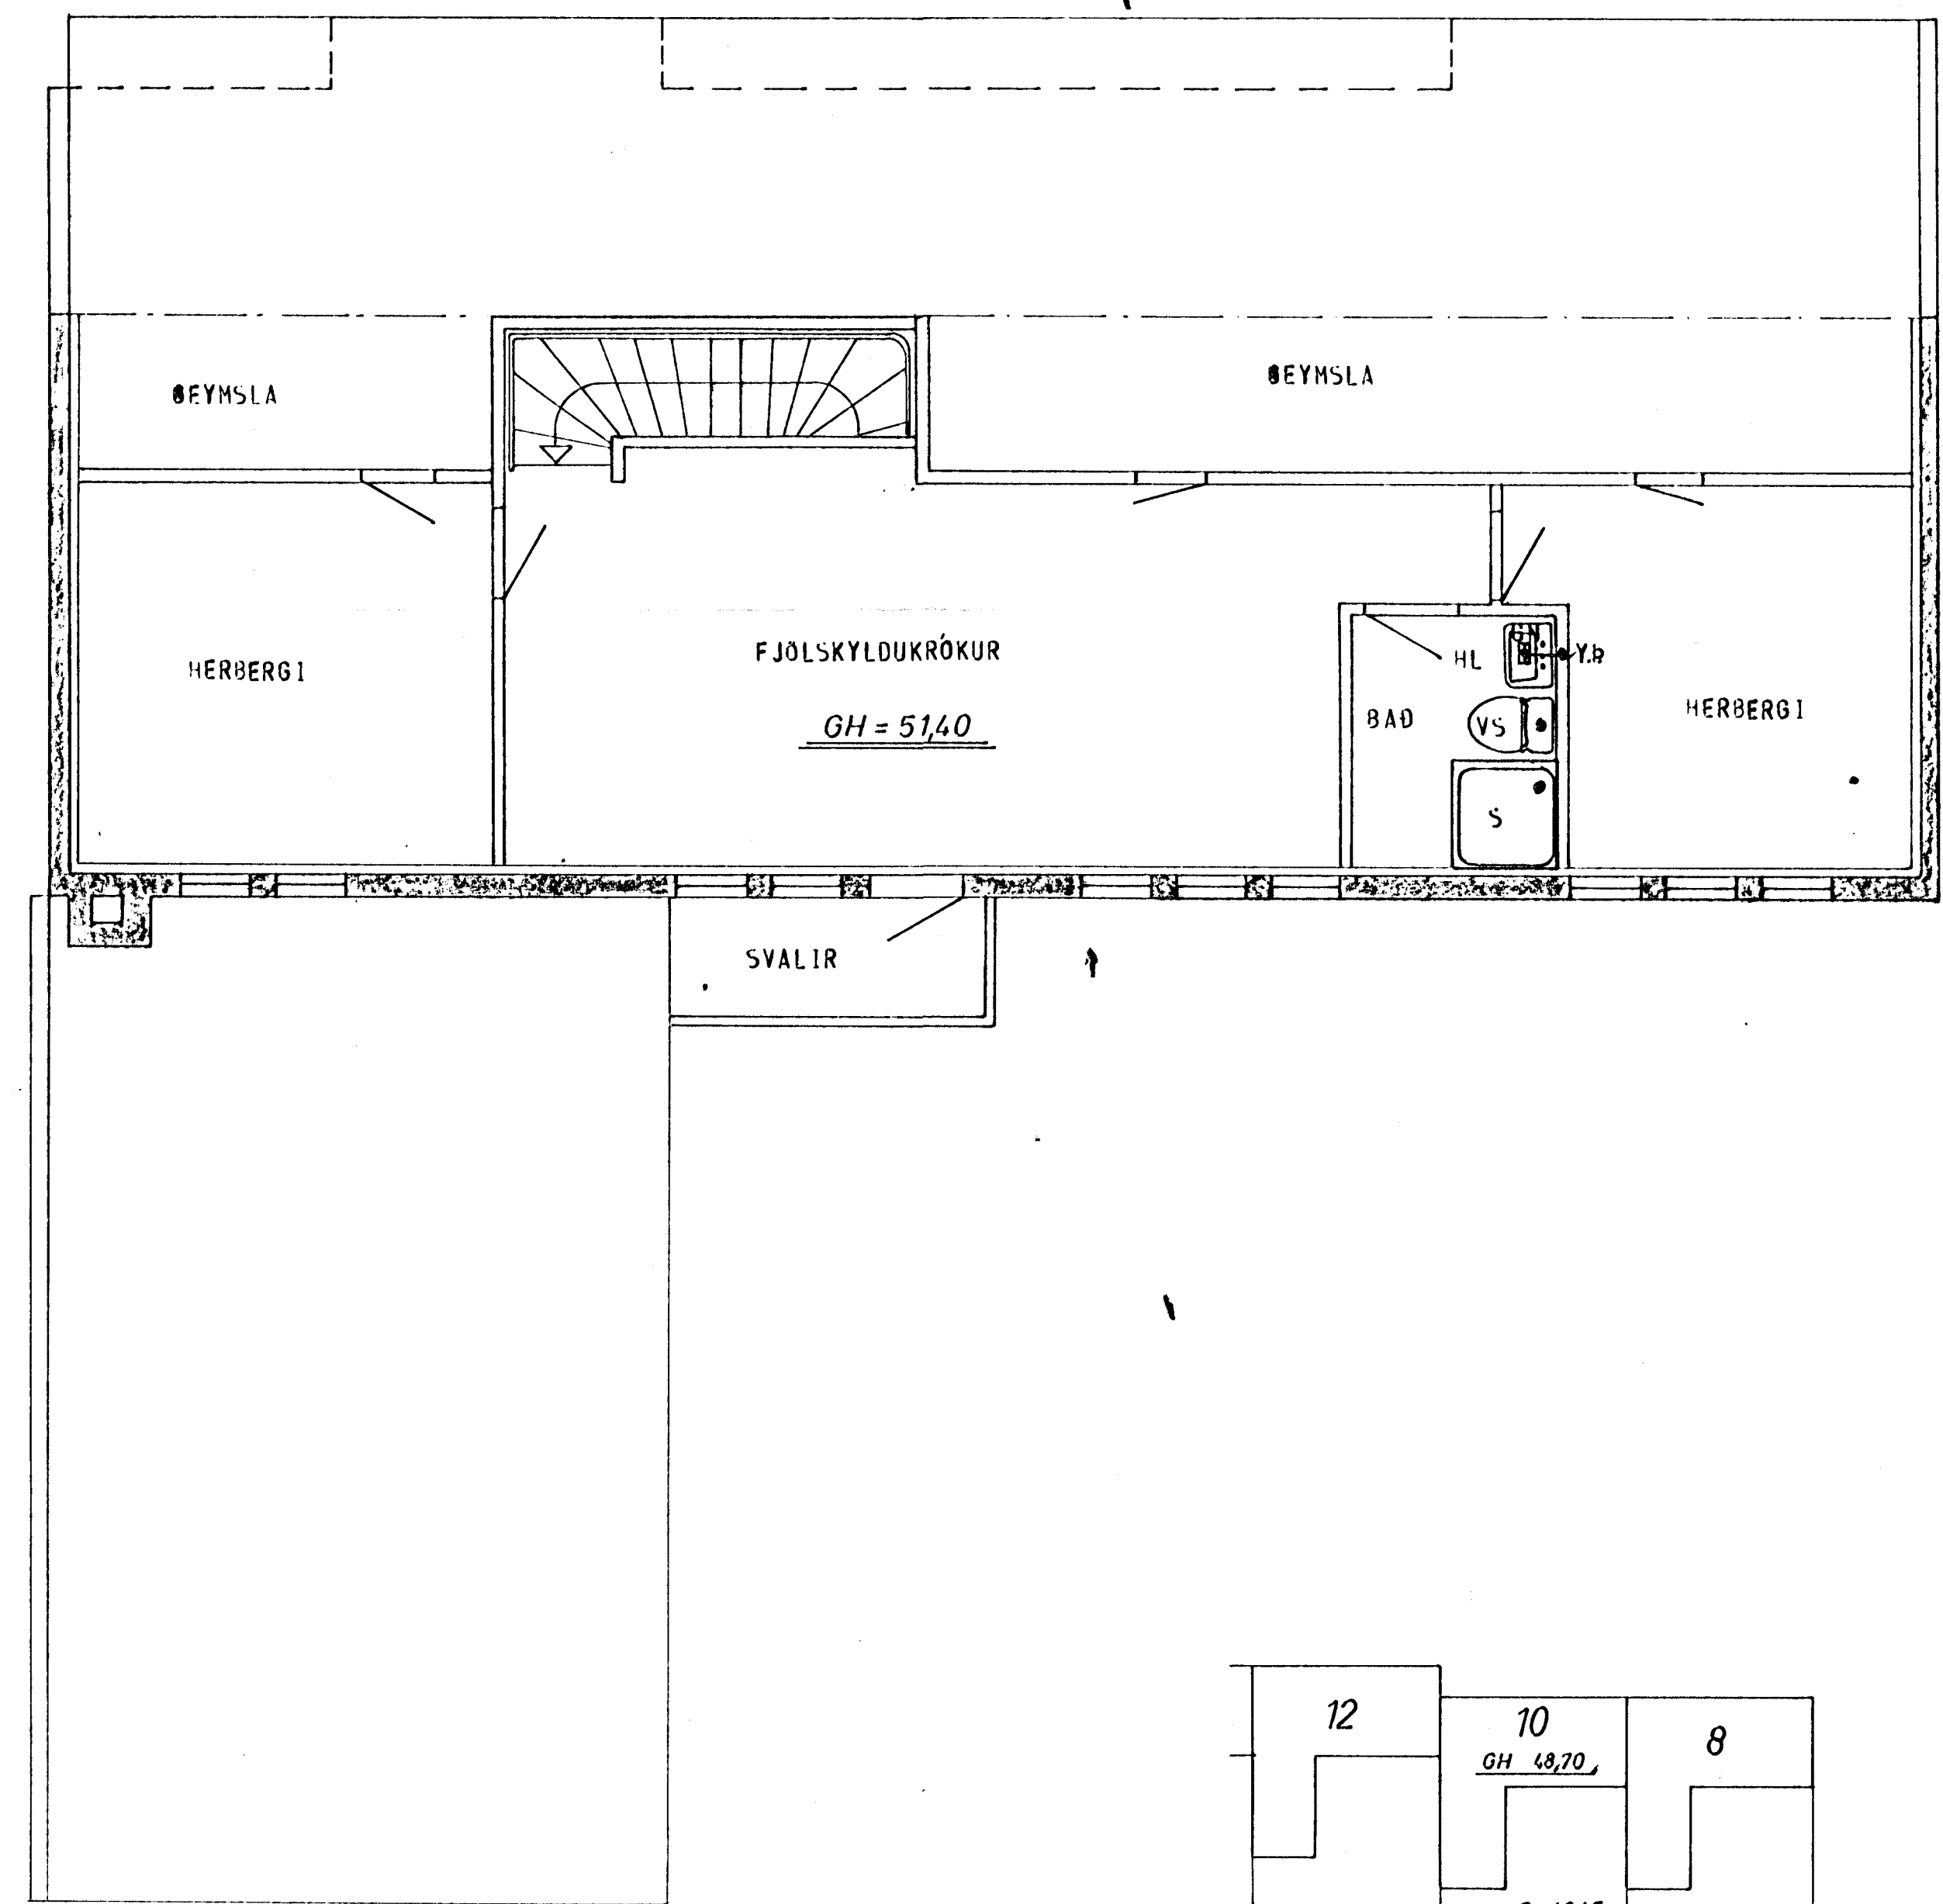

GRUNNMYND - HÆÐAR 1:50

GRUNNMYND - RIS 1:50

AFSTAÐA 1:500

STAÐSETNING FRÆRENNISLISTAKJA SÉ SAMKVAMT
TEIKNINGU ARKITEKTS.

SKÝRINGAR SJÁ TEIKN. NR. 20.

HÚS E

KLAUSTURHVAMMUR 10	MÆLIKVARDI 1:50	VERK 8001	TEIKN NR 21.
FRÆRENNISLÖGN - GRUNNMYND	Hannað Teiknað	Virland Samb.	DAGS MAÍ '80
JÓHANN GUNNAR BERGPÓRSSON VERKFR. MVFI STRANDGÖTU 11 - HAFNARFJARÐI - Sími 93316	BREYTT		